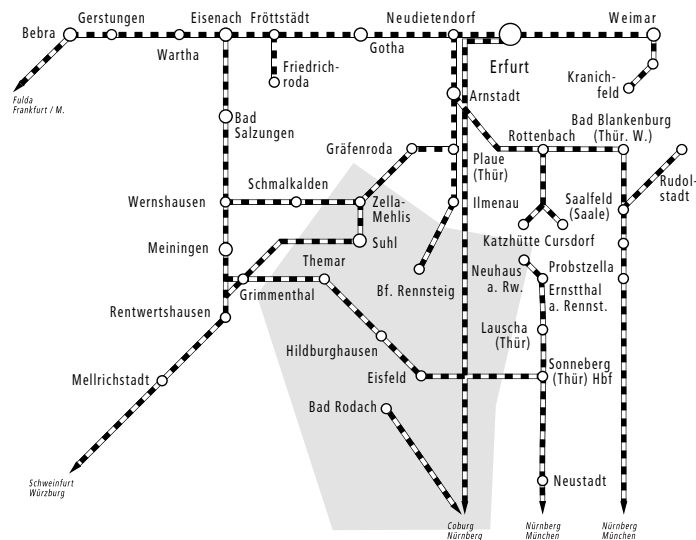

Hildburghausen

Neuhaus | Meiningen | Schmiedefeld
Suhl | Sonneberg | Bad Rodach | Coburg

Auszug Streckenkarte Eisenbahn

- section of the railway network

Legende - legend

- **Buslinien der WerraBus GmbH**
Fon: 03685 4049274 | www.werrabus.de
 - **Buslinien Ilchmann Tours GmbH - bus line**
Fon: 036704 8333 | www.taxi-ilchmann.de
 - **Buslinien der MBB Meiningener Busbetriebs GmbH - bus line**
Fon: 03693 84540 | www.mbb-mgn.de
 - **Buslinien der Omnibus Verkehrs Gesellschaft mbH Sonneberg**
Fon: 03675 75290 | www.ovg-son.de
 - Eisenbahnstrecken - railway**
 - Zug **Bahnhof / Umstieg zum Bahnverkehr - train station**
 - **Verlauf Linien mit täglicher Bedienung (Montag bis Sonntag)**
- lines with daily service (Mo-Su)
- Landesbedeutsame Linien mit täglichem Taktverkehr und Umstiegsmöglichkeit zur Bahn:
 200 Hildburghausen - Schleusingen - Suhl
 205 Coburg - Eisfeld - Schleusingen
 (in Schleusingen besteht Anschluss von /nach Suhl mit Linie 200)
 219 Hildburghausen - Römhild - Bad Königshofen
- **Verlauf Rennsteig**
 - Ausschnitt Linienetzplan Regionalverkehr in Streckenkarte Eisenbahn**

Auf einzelnen Linienabschnitten im Landkreis Hildburghausen gilt das Rennsteig-Ticket. Weitere Informationen im Fahrplanheft oder im Internet unter www.rennsteig-ticket.de.

Neuhaus
Linie 508 verkehrt nur an Wochenenden (Samstag, Sonntag und Feiertag) kombiniert mit der Linie OVG 501 von Steinheid direkt nach Neuhaus und zurück