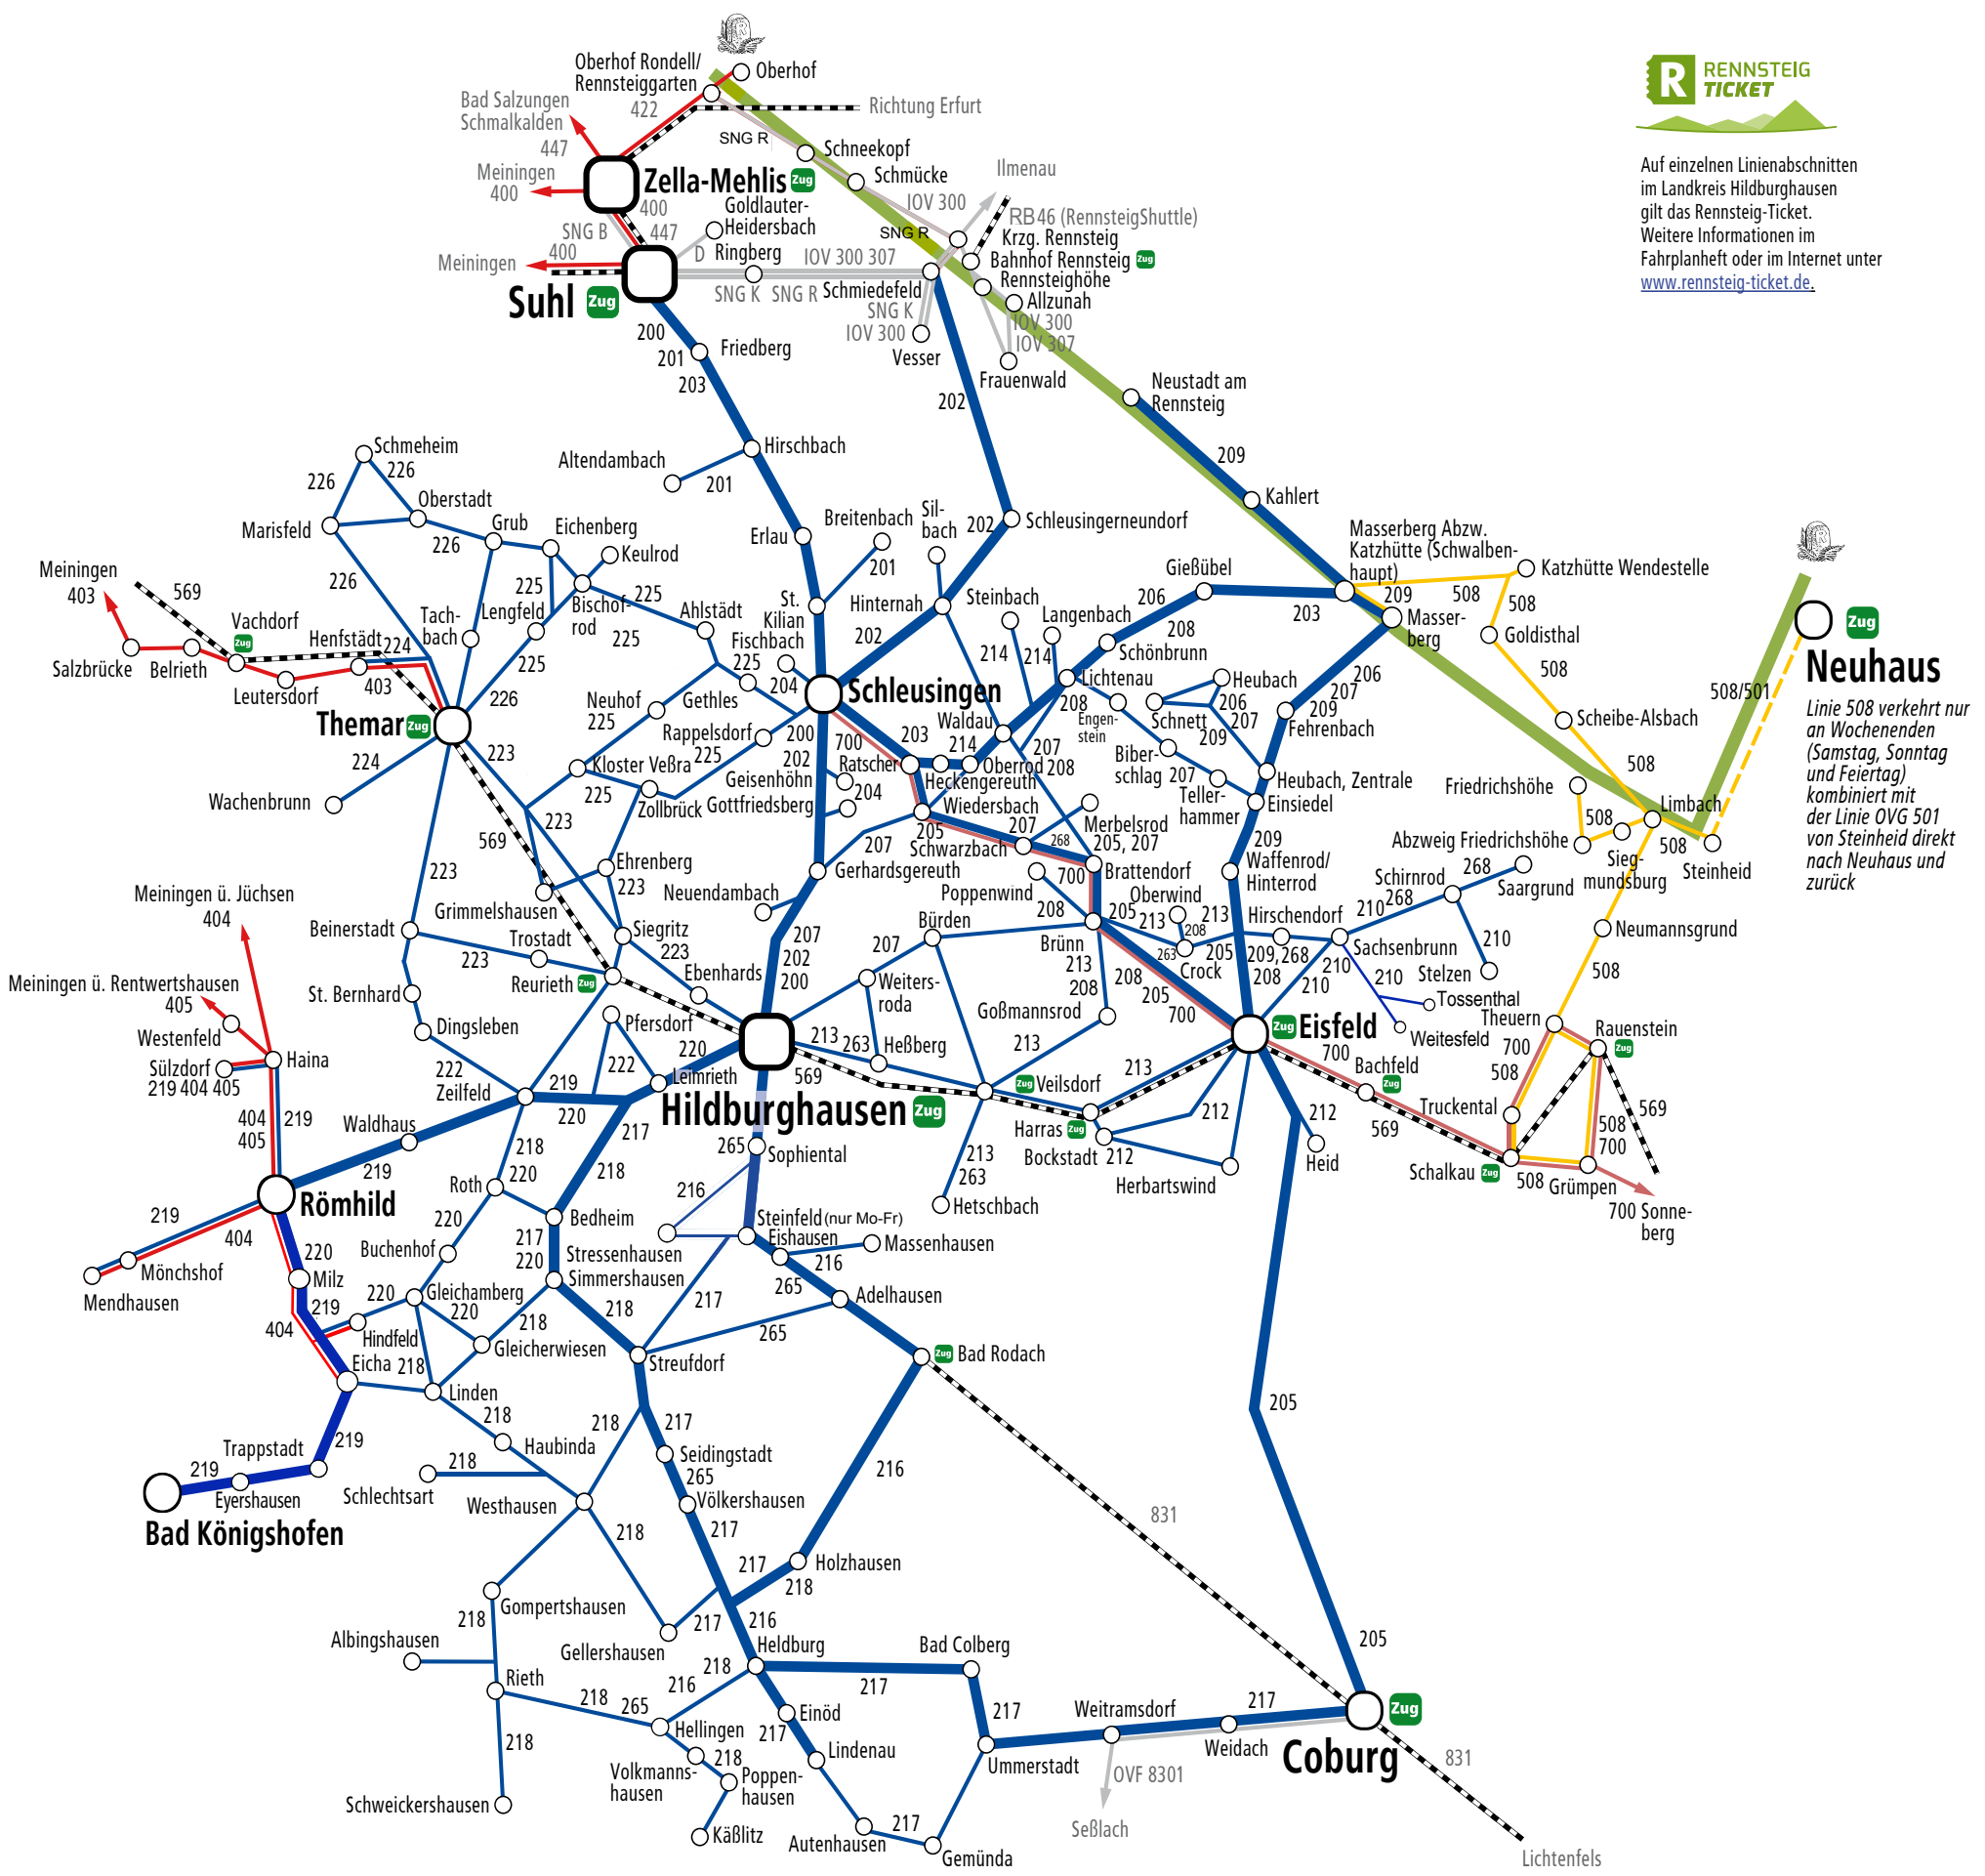

Hildburghausen

Neuhaus | Meiningen | Schmiedefeld
Suhl | Sonneberg | Bad Rodach | Coburg

Auszug Streckenkarte Eisenbahn

- section of the railway network

Legende - legend

- **Buslinien der WerraBus GmbH**
Fon: 03685 4049274 | www.werrabus.de
 - **Buslinien Ilchmann Tours GmbH - bus line**
Fon: 036704 8333 | www.taxi-ilchmann.de
 - **Buslinien der MBB Meiningener Busbetriebs GmbH - bus line**
Fon: 03693 84540 | www.mbb-mgn.de
 - **Buslinien der Omnibus Verkehrs Gesellschaft mbH Sonneberg**
Fon: 03675 75290 | www.ovg-son.de
 - Eisenbahnstrecken - railway**
 - Zug **Bahnhof / Umstieg zum Bahnverkehr - train station**
 - **Verlauf Linien mit täglicher Bedienung (Montag bis Sonntag)**
- lines with daily service (Mo-Su)
- Landesbedeutsame Linien mit täglichem Taktverkehr und Umstiegsmöglichkeit zur Bahn:
 200 Hildburghausen - Schleusingen - Suhl
 205 Coburg - Eisfeld - Schleusingen
 (in Schleusingen besteht Anschluss von /nach Suhl mit Linie 200)
 219 Hildburghausen - Römhild - Bad Königshofen
- **Verlauf Rennsteig**
 - Ausschnitt Linienetzplan Regionalverkehr in Streckenkarte Eisenbahn**

Auf einzelnen Linienabschnitten im Landkreis Hildburghausen gilt das Rennsteig-Ticket. Weitere Informationen im Fahrplanheft oder im Internet unter www.rennsteig-ticket.de.

Neuhaus
Linie 508 verkehrt nur an Wochenenden (Samstag, Sonntag und Feiertag) kombiniert mit der Linie OVG 501 von Steinheid direkt nach Neuhaus und zurück