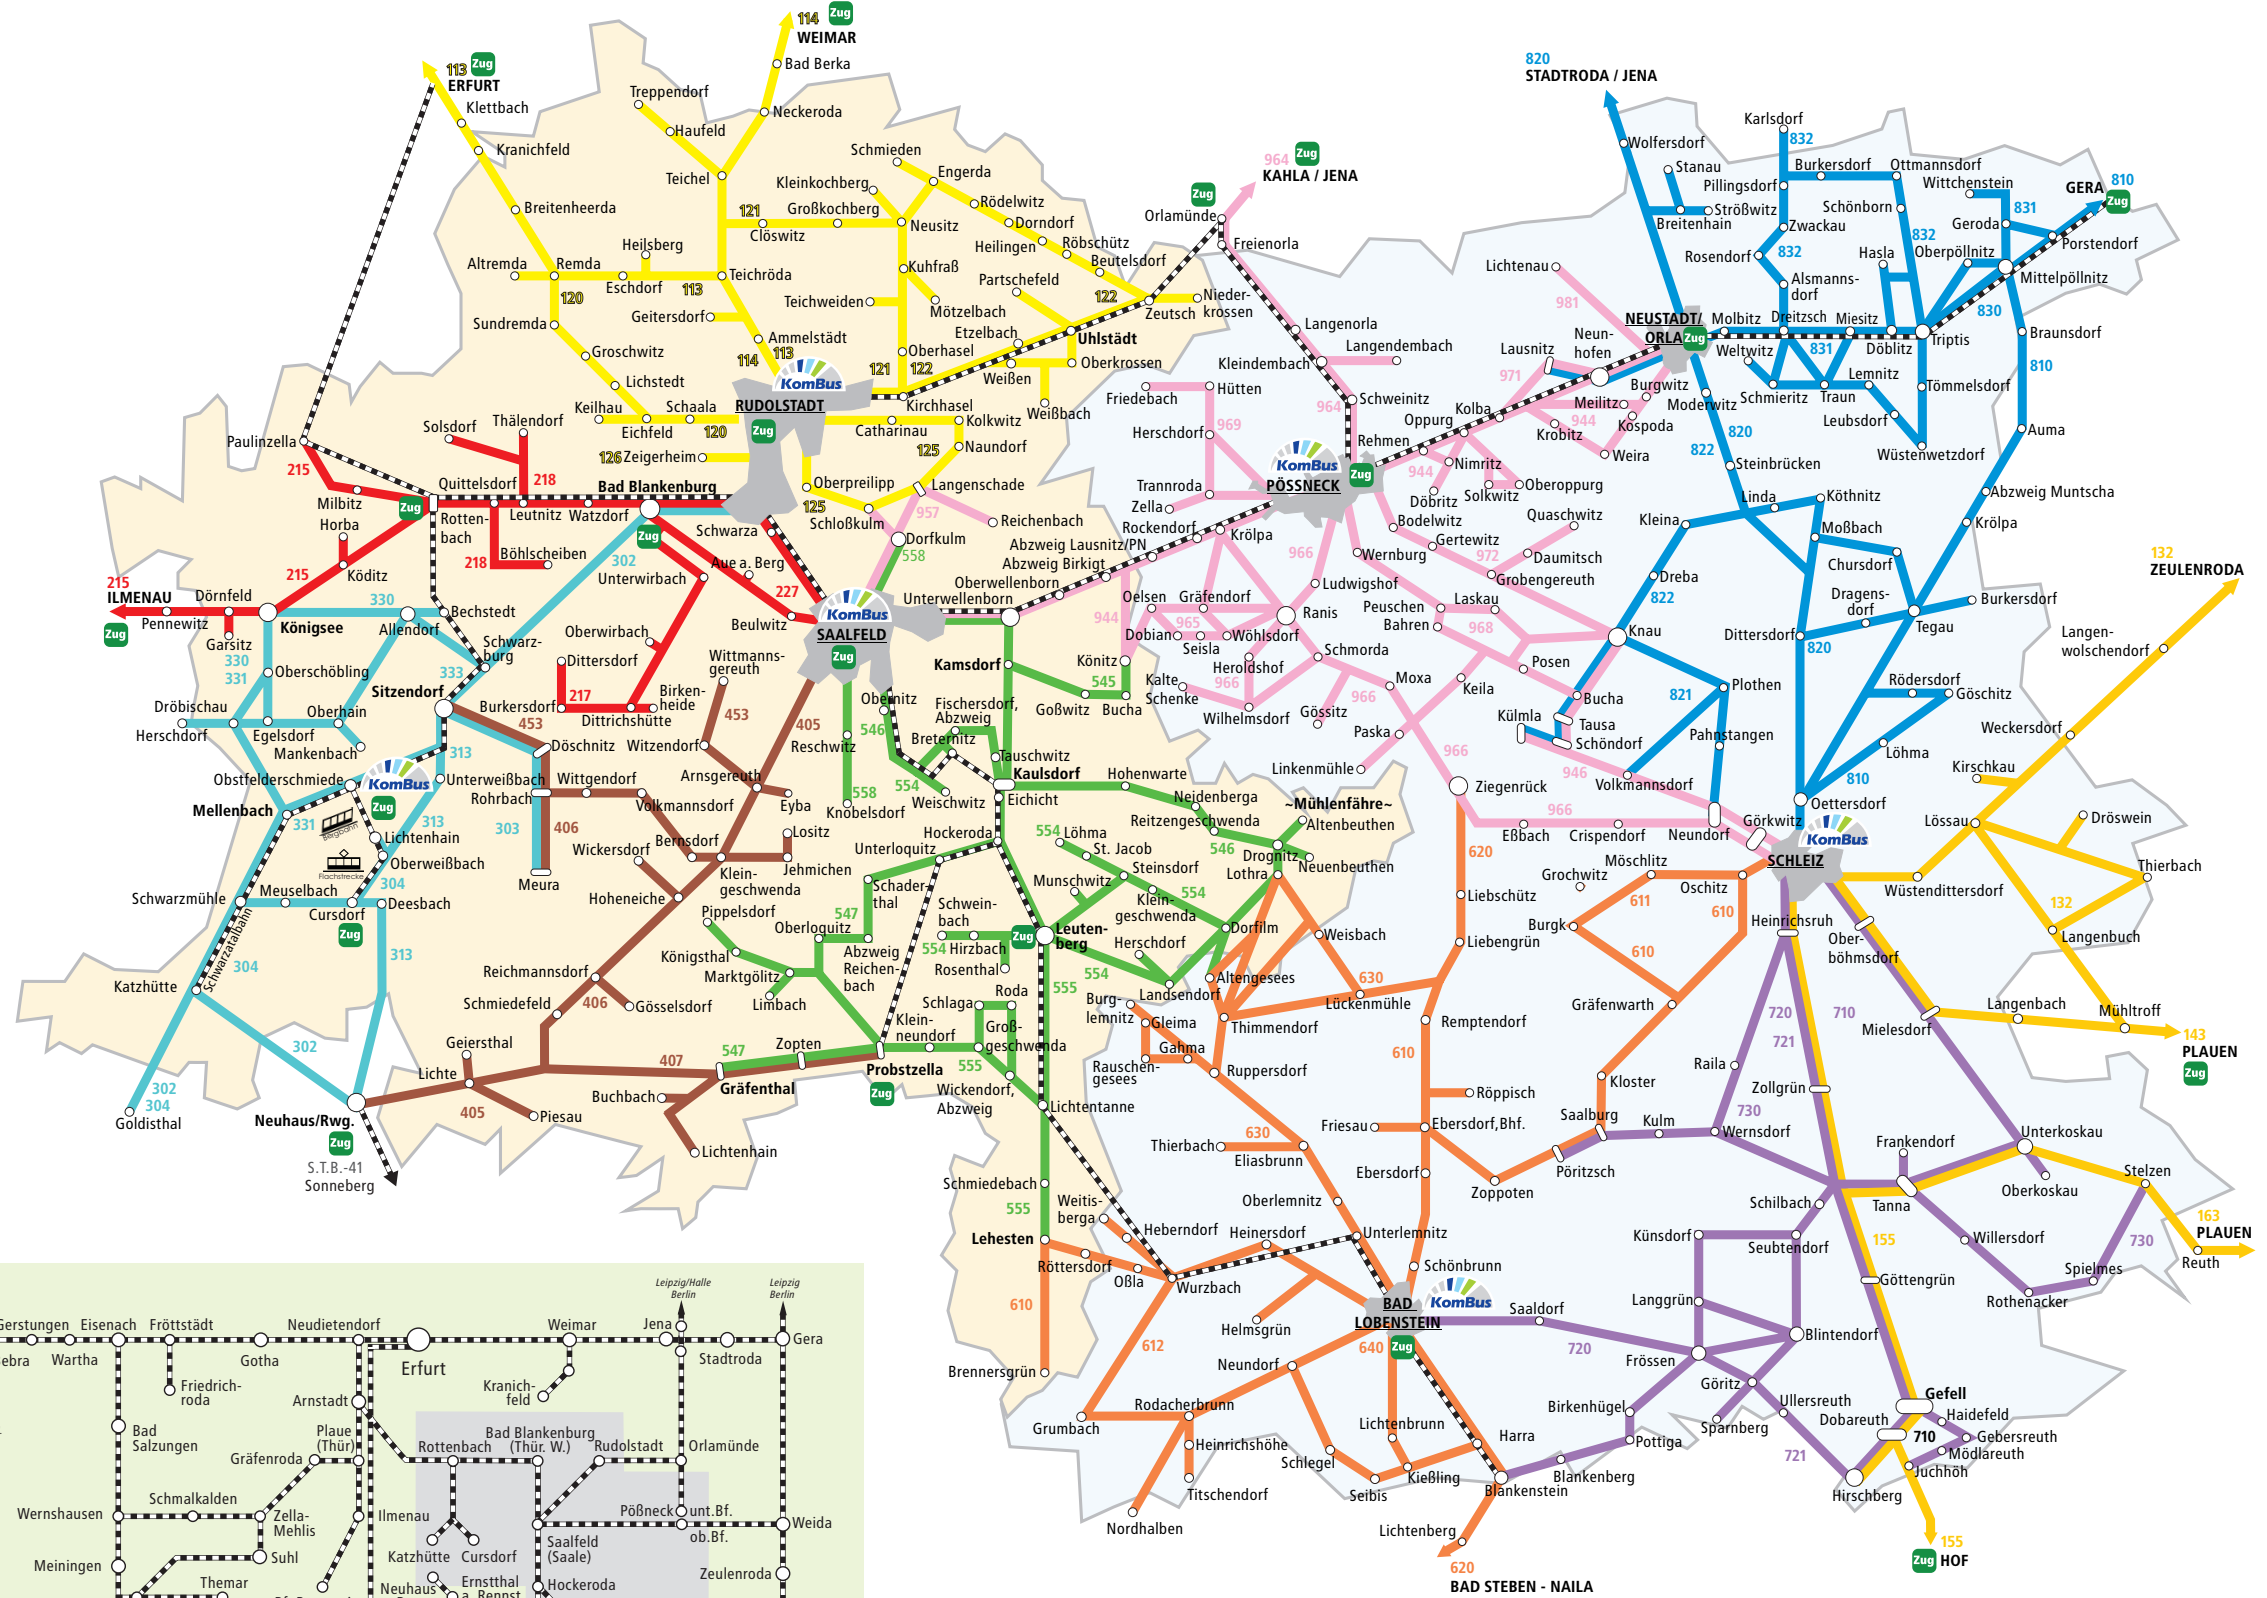

Linienetzplan Regionalverkehr

- regional bus and rail services

Region Saalfeld-Rudolstadt / Saale-Orla (Linienbündel und Linien)

Legende - legend

bus & bahn
thüringen
...wir fahren Sie.

Linienbündel 1	113 Rudolstadt-Remda-Erfurt 114 Rudolstadt-Teichel-Weimar 120 Rudolstadt-Lichstedt-Remda-Altremda 121 Rudolstadt-Großkochberg-Teichel/Engerda 122 Rudolstadt-Weißen-Uhlstädt-Dorndorf-Engerda 125 Rudolstadt-Schloßkulm-Oberpreilipp 126 Rudolstadt-Zeigerheim
Linienbündel 2	215 Rudolstadt-Königsee-Ilmenau 217 Rudolstadt-Bad Blankenburg-Dittersdorf 218 Rudolstadt-Bad Blankenburg-Solsdorf/Böhlscheiben 227 Saalfeld-Schwarza-Bad Blankenburg
Linienbündel 3	302 Rudolstadt-Sitzendorf-Katzhütte-Neuhaus 303 Meura-Sitzendorf 304 Oberweißbach-Katzhütte 313 Sitzendorf-Oberweißbach-Neuhaus 330 Königsee-Mankenbach 331 Königsee-Mellenbach 333 Königsee-Sitzendorf
Linienbündel 4	405 Saalfeld-(Piesau)-Neuhaus 406 Meura-Schmiedefeld-Neuhaus 407 Probstzella-Gräfenthal-(Geiersthal)-Neuhaus 453 Saalfeld-Wickersdorf-Wittgendorf-Sitzendorf
Linienbündel 5	545 Saalfeld-Kamsdorf-Bucha-Könitz 546 Saalfeld-Drognitz-Altenbeuthen 547 Saalfeld-Probstzella-Gräfenthal 554 Saalfeld-Leutenberg-Schweinbach/Löhma 555 Leutenberg-Lehesten-Schmiedebach-Probstzella 558 Dorfkulm-Saalfeld-Knobelsdorf
Linienbündel 6	610 Schleiz-Bad Lobenstein-Lehesten-Brennersgrün 611 Schleiz-Grochwitz-Burgk 612 Weitisberga-Wurzbach-Titschendorf 620 Naila-Bad Lobenstein-Remptendorf-Ziegenrück 630 Bad Lobenstein-Lothra-Weisbach-Remptendorf 640 Bad Lobenstein-Neundorf-Titschendorf-Blankenstein
Linienbündel 7	710 Schleiz-Gefell-(Gebersreuth)-Hirschberg 720 Schleiz-Blankenstein-Bad Lobenstein 721 Schleiz-Fröszen-Sparnberg-Hirschberg 730 Schleiz-Tanna-Unterkoskau-Stelzen
Linienbündel 8	810 Schleiz-Auma-Mittelpölnitz-Gera 820 Schleiz-Moßbach-Neustadt-Stanau-Stadtroda-Jena 821 Schleiz-Plöthen-Knau 822 Neustadt-Knau 830 Neustadt-Mittelpölnitz-Porstendorf 831 Neustadt-Schmieritz-Lemnitz-Triptis-Wittchenstein 832 Neustadt-Karlsdorf-Schönbrunn-Triptis
Linienbündel 9	944 Saalfeld-Könitz-Pöbneck-Weira-Neustadt 946 Schleiz-(Knau)-Külmia-Ziegenrück 957 Saalfeld-Reichenbach/Kulmberghaus 964 Pöbneck-Langenorla-Kahla-Jena 965 Pöbneck-Krölpä-Ranis-Gräfendorf 966 Pöbneck-Ranis-Ziegenrück-(Linkenmühle)-Schleiz 968 Pöbneck-Peuschen-Knau 969 Pöbneck-Friedebach 971 Pöbneck-Lausnitz/Oberoppurg-Quaschwitz-Knau 972 Pöbneck-Quaschwitz-Knau 981 Lausnitz/Nst.-Neunhofen-Neustadt-Lichtenau
Einzellinien	82 Stadtverkehr Neustadt an der Orla 132 Schleiz-Zeulenroda 143 Schleiz-Mühltröff-Plauen 155 Schleiz-Gefell-Töpen-Hof/Saale 163 Hirschberg-Tanna-Plauen