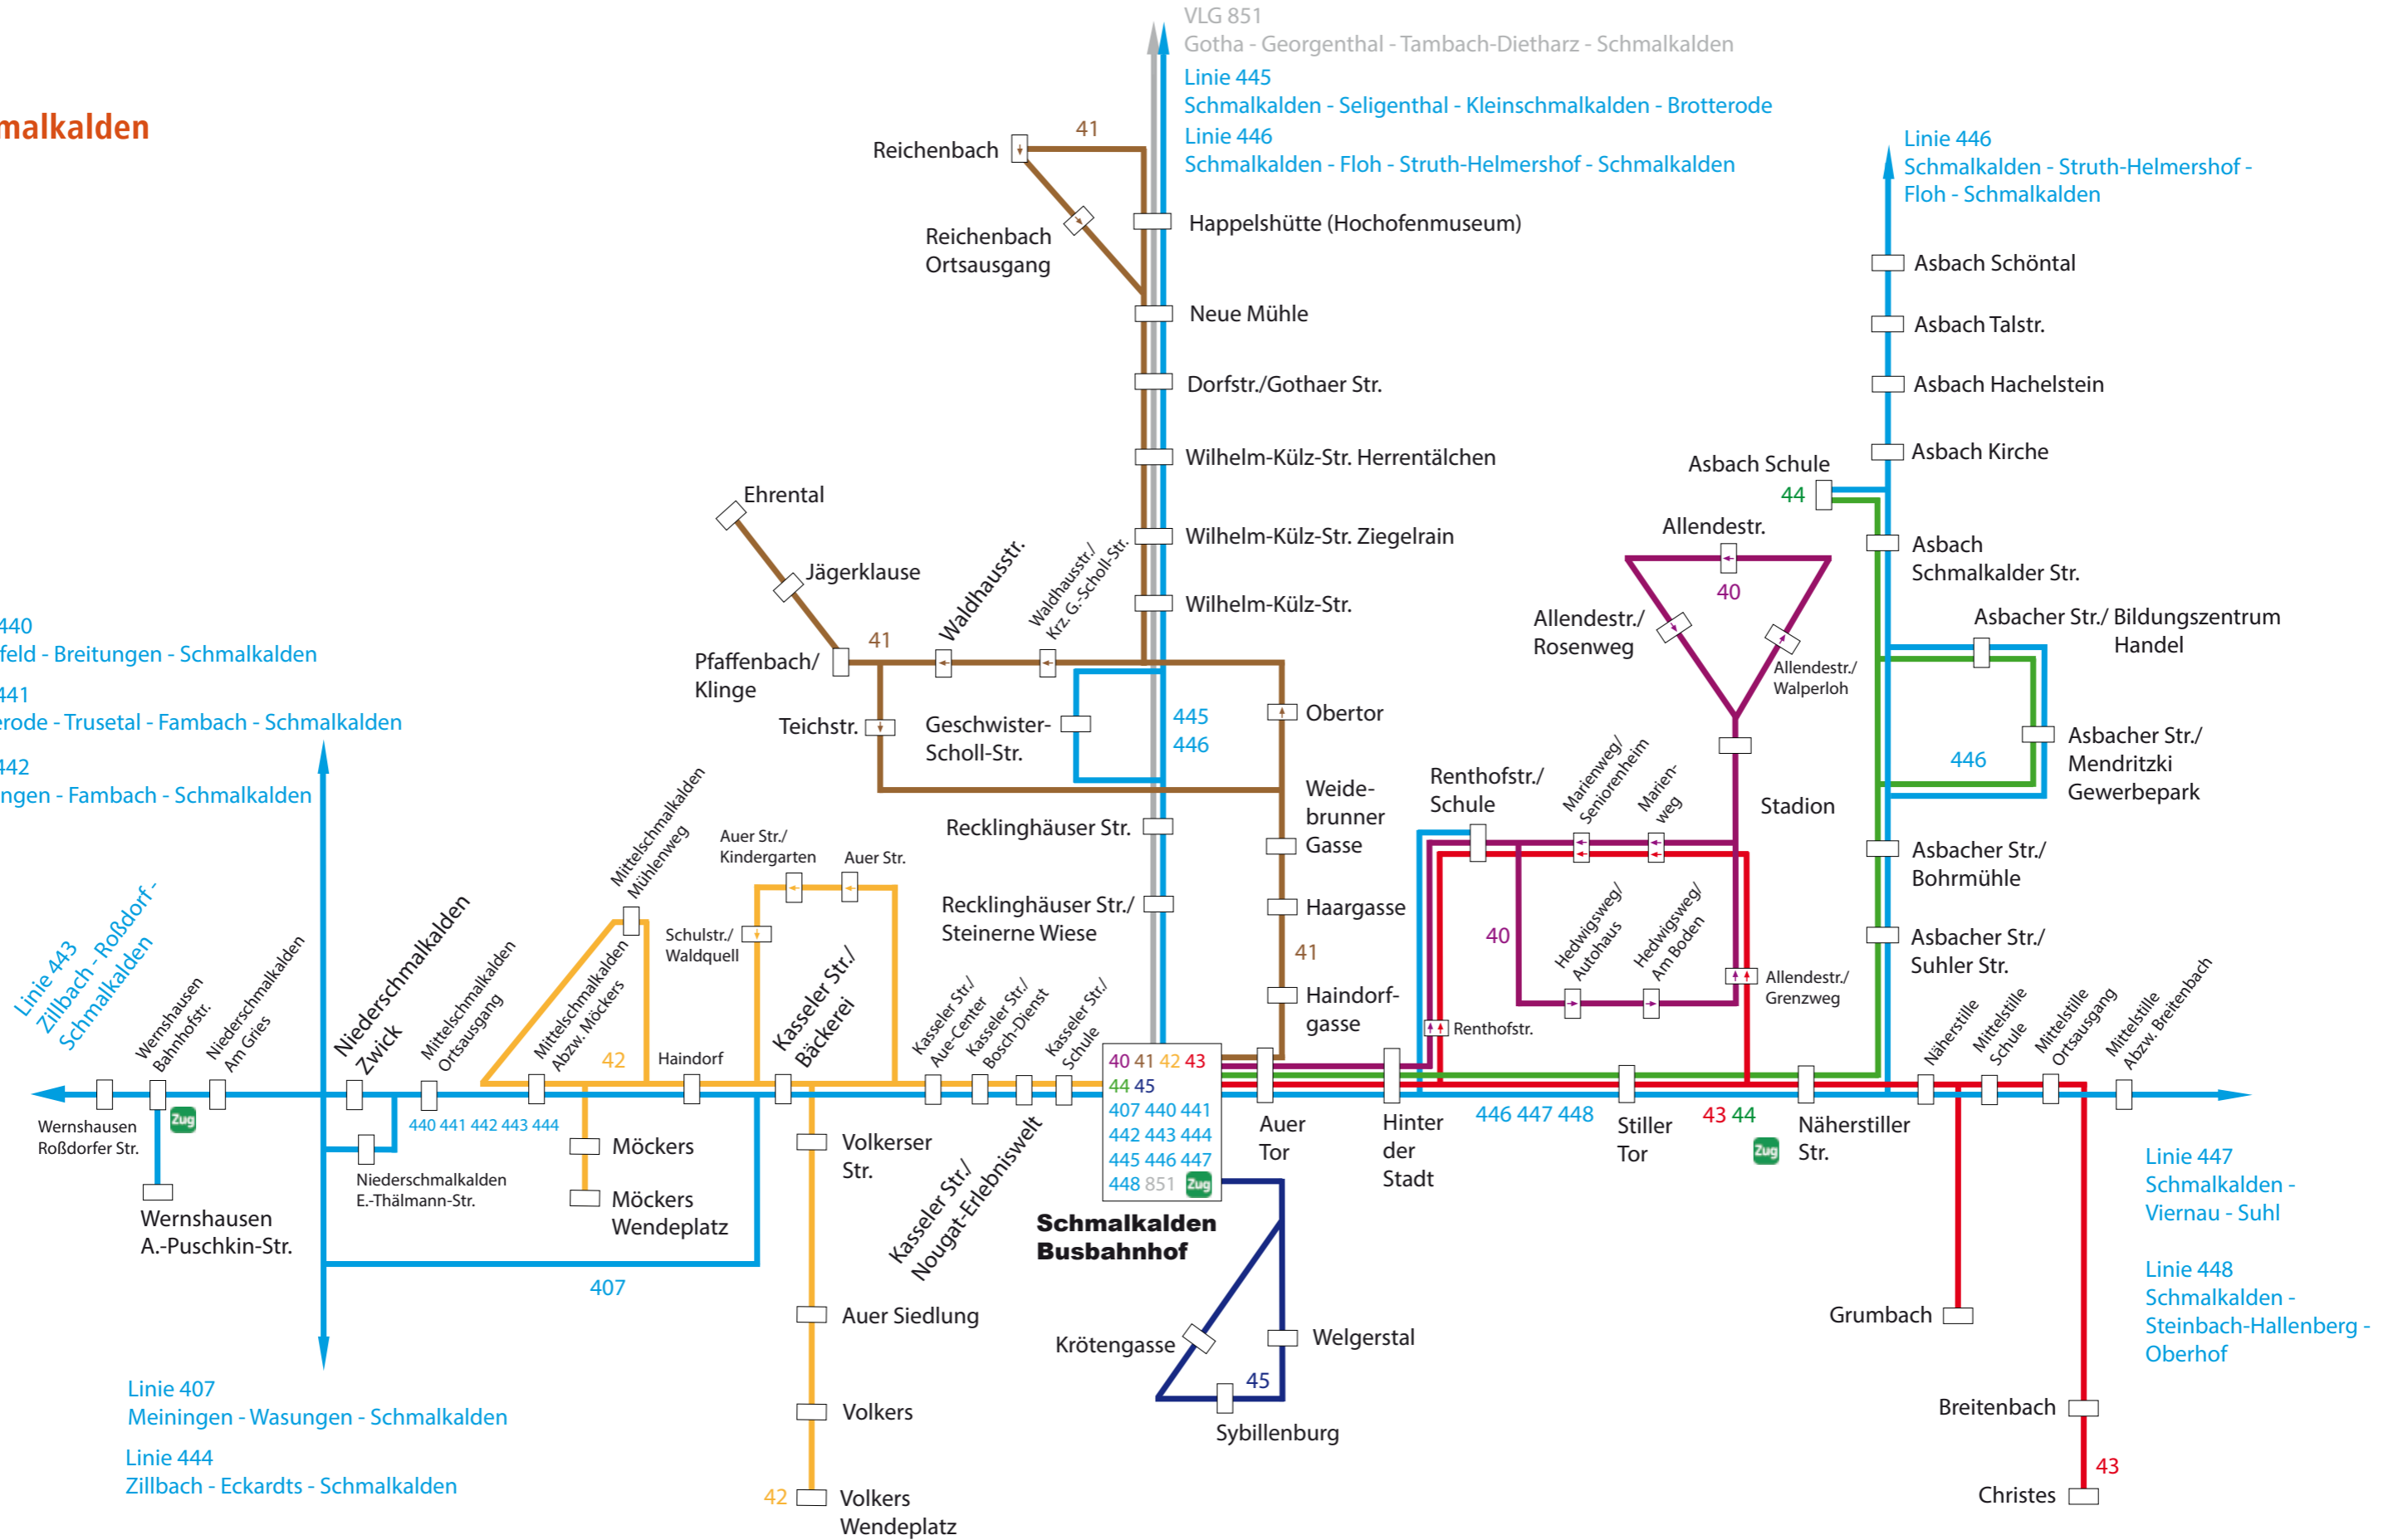

## Schmalkalden

- Linie 440 Barchfeld - Breitung - Schmalkalden
- Linie 441 Brotterode - Trusetal - Fambach - Schmalkalden
- Linie 442 Breitung - Fambach - Schmalkalden

- Linie 407 Meiningen - Wasungen - Schmalkalden
- Linie 444 Zillbach - Eckardts - Schmalkalden

- Linie 447 Schmalkalden - Viernau - Suhl
- Linie 448 Schmalkalden - Steinbach-Hallenberg - Oberhof