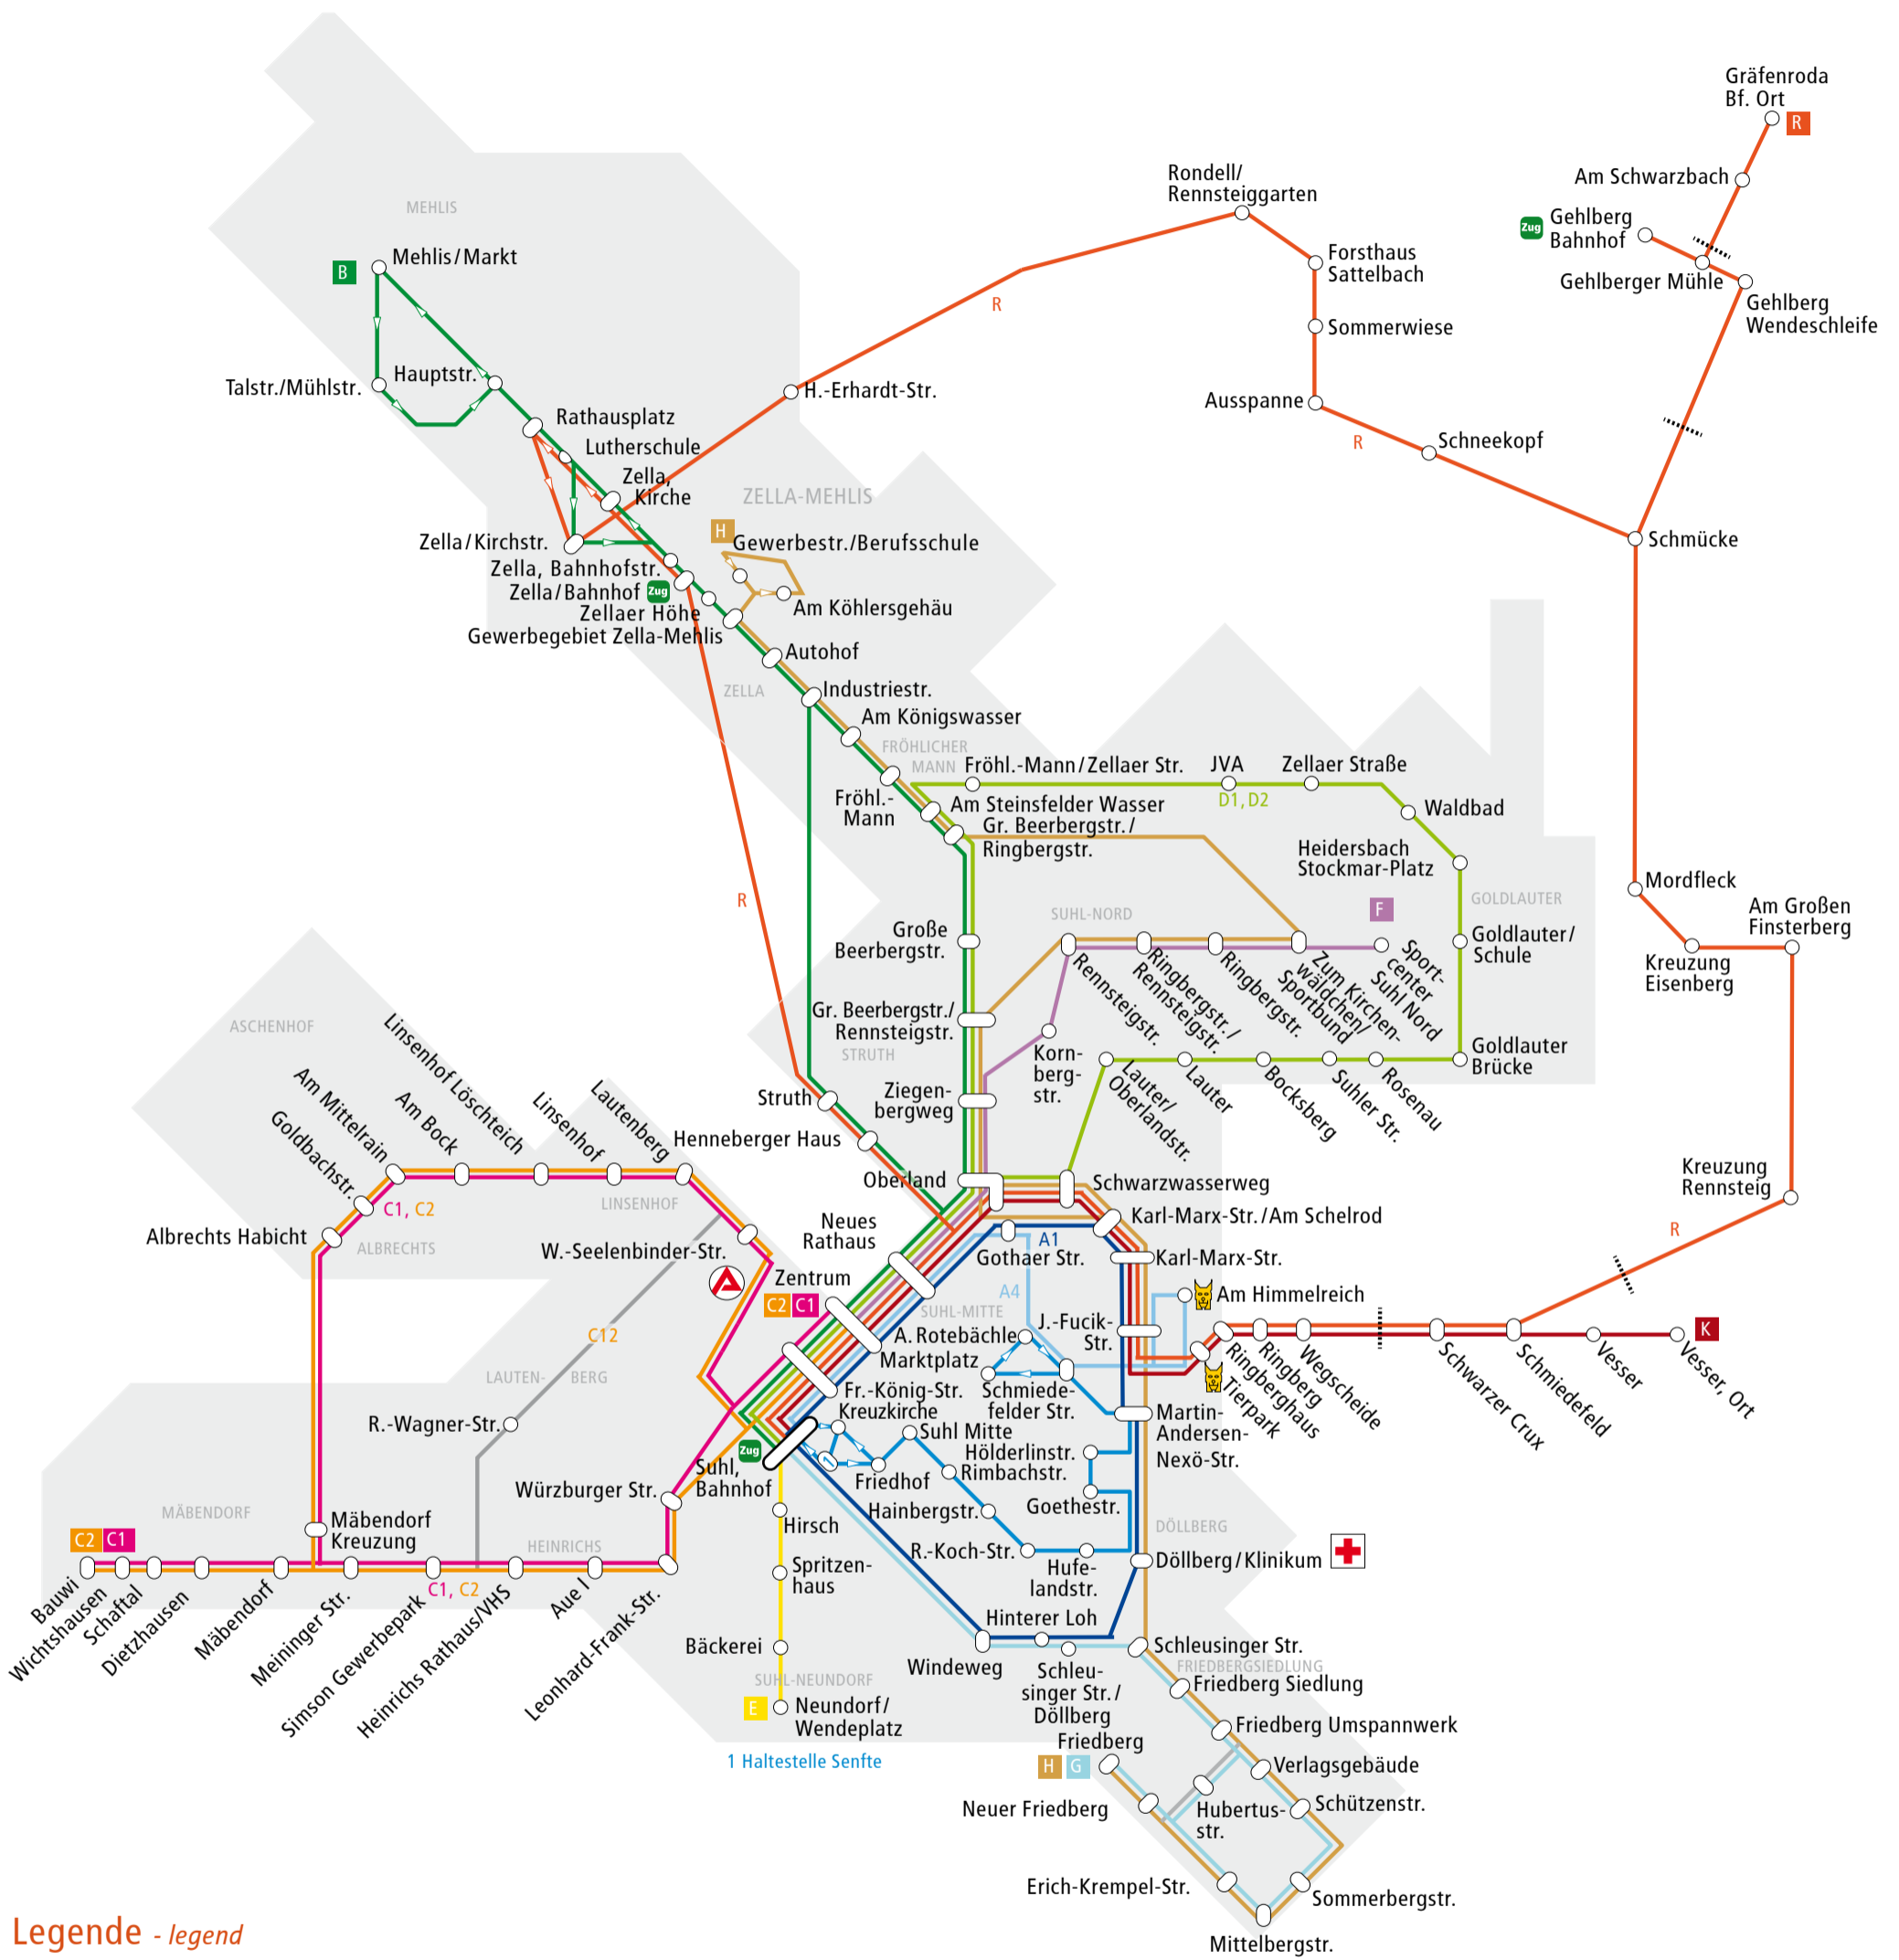

Suhl | Zella-Mehlis

Legende - legend

- Bus verkehrt nur in angegebener Richtung - direction only as indicated
- Umsteigemöglichkeit - interchange
- Bahnhof / Umstieg zum Bahnverkehr - train station
- Tarifzonengrenzen