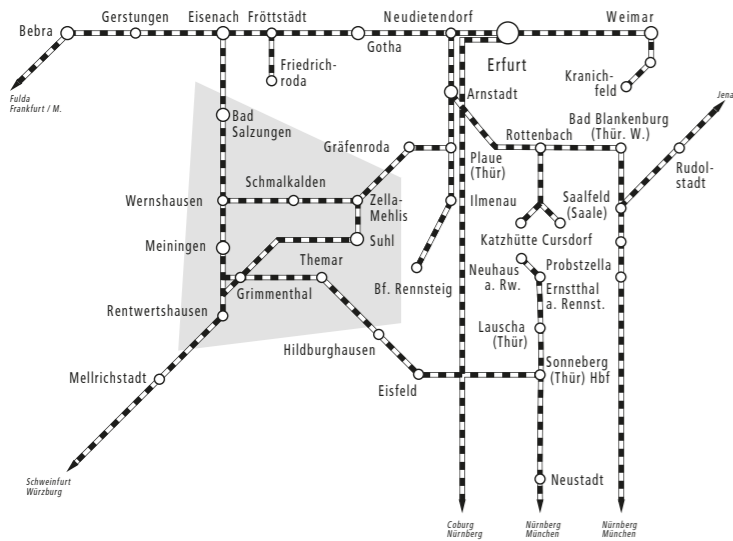

Schmalkalden | Meiningen

Zella-Mehlis | Oberhof

Auszug Streckenkarte Eisenbahn

- railroad network in extracts

Legende - legend

- **400** Buslinie / Liniennummer **Hauptnetz Taktverkehr MBB GmbH**
- **409** Buslinie / Liniennummer **MBB Meiningen Busbetriebs GmbH**
Fon: 03693 84540 Bereich Meiningen
Fon: 03683 604067 Bereich Schmalkalden
www.mbb-mgn.de | info@mbb-mgn.de
- Bushalt im Verkehrsgebiet MBB - bus stop
- **200** Buslinie / Liniennummer außerhalb Verkehrsgebiet MBB - bus line
- Bushalt außerhalb Verkehrsgebiet MBB - bus stop
- IOV** **IOV Omnibusverkehr GmbH Ilmenau**
Fon: 03677 88890 | www.iov-ilmenau.de
- MKI** **Ilchmann Tours GmbH**
Fon: 036704 8333 | www.taxi-ilchmann.de
- VLG** **Verkehrsgemeinschaft Landkreis Gotha GbR**
Fon: 03621 3982710 | www.nvg-gotha.de
- SNG** **Städtische Nahverkehrsgesellschaft mbH Suhl/Zella-Mehlis**
Fon: 03681 39430 | www.sngonline.de
- VUV** **Verkehrsunternehmen Wartburgmobil gkAÖR**
Fon: 01807 121314* | www.wartburgmobil.info
- WB** **WerraBus Hildburghausen (moVeas GmbH)**
Fon: 03685 4049274 | www.werrabus.de
* (30 Sek. frei, danach 14 Ct/Min. aus dem deutschen Festnetz, Mobilfunk max. 42 Ct/Min.)
- - - **570** Eisenbahnstrecke / Kursbuchstreckennummer - railway
- Eisenbahnhalt / Umstieg zum Eisenbahnverkehr - train station
- Verlauf Rennsteig
- Ausschnitt Linienetzplan Regionalverkehr in Streckenkarte Eisenbahn