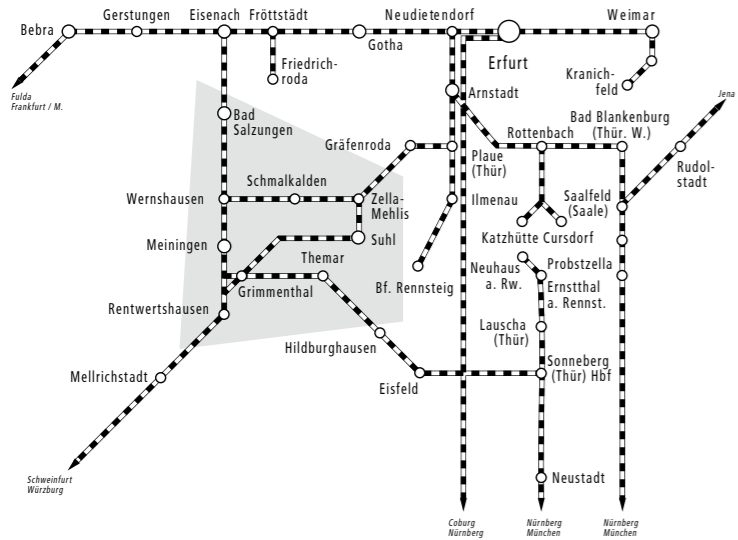

## Schmalkalden | Meiningen

Zella-Mehlis | Oberhof

### Auszug Streckenkarte Eisenbahn

- railroad network in extracts

### Legende - legend

- **400** Buslinie / Liniennummer **Hauptnetz Taktverkehr MBB GmbH**
- **409** Buslinie / Liniennummer **MBB Meiningen Busbetriebs GmbH**  
Fon: 03693 84540 Bereich Meiningen  
Fon: 03683 604067 Bereich Schmalkalden  
www.mbb-mgn.de | info@mbb-mgn.de
- Bushalt im Verkehrsgebiet MBB - bus stop
- **200** Buslinie / Liniennummer außerhalb Verkehrsgebiet MBB - bus line
- Bushalt außerhalb Verkehrsgebiet MBB - bus stop
- IOV** **IOV Omnibusverkehr GmbH Ilmenau**  
Fon: 03677 88890 | www.iov-ilmenau.de
- MKI** **Ilchmann Tours GmbH**  
Fon: 036704 8333 | www.taxi-ilchmann.de
- VLG** **Verkehrsgemeinschaft Landkreis Gotha GbR**  
Fon: 03621 3982710 | www.nvg-gotha.de
- SNG** **Städtische Nahverkehrsgesellschaft mbH Suhl/Zella-Mehlis**  
Fon: 03681 39430 | www.sngonline.de
- VUW** **Verkehrsunternehmen Wartburgmobil gkAöR**  
Fon: 01807 121314\* | www.wartburgmobil.info
- WB** **WerraBus Hildburghausen (RBA GmbH)**  
Fon: 03685 4049274 | www.werrabus.de
- \* (30 Sek. frei, danach 14 Ct/Min. aus dem deutschen Festnetz, Mobilfunk max. 42 Ct/Min.)
- - - **570** Eisenbahnstrecke / Kursbuchstreckennummer - railway
- Eisenbahnhalt / Umstieg zum Eisenbahnverkehr - train station
- Verlauf Rennsteig
- Ausschnitt Linienetzplan Regionalverkehr in Streckenkarte Eisenbahn