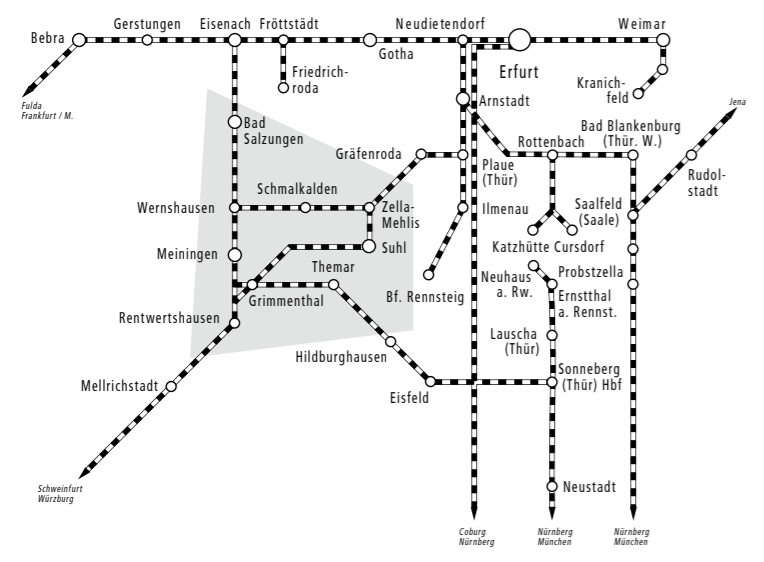

Schmalkalden | Meiningen

Zella-Mehlis | Oberhof

Auszug Streckenkarte Eisenbahn

- railroad network in extracts

Legende - legend

- **400** Buslinie / Liniennummer **Hauptnetz Taktverkehr MBB GmbH**
- **409** Buslinie / Liniennummer **MBB Meiningen Busbetriebs GmbH**
Fon: 03693 84540 Bereich Meiningen
Fon: 03683 604067 Bereich Schmalkalden
www.mbb-mgn.de | info@mbb-mgn.de
- Bushalt im Verkehrsgebiet MBB - bus stop
- **200** Buslinie / Liniennummer außerhalb Verkehrsgebiet MBB - bus line
- Bushalt außerhalb Verkehrsgebiet MBB - bus stop
- IOV** **IOV Omnibusverkehr GmbH Ilmenau**
Fon: 03677 88890 | www.iov-ilmenau.de
- MKI** **Ilchmann Tours GmbH**
Fon: 036704 8333 | www.taxi-ilchmann.de
- VLG** **Verkehrsgemeinschaft Landkreis Gotha GbR**
Fon: 03621 3982710 | www.nvg-gotha.de
- SNG** **Städtische Nahverkehrsgesellschaft mbH Suhl/Zella-Mehlis**
Fon: 03681 39430 | www.sngonline.de
- VUW** **Verkehrsunternehmen Wartburgmobil gkAÖR**
Fon: 01807 121314* | www.wartburgmobil.info
- WB** **WerraBus GmbH (moVeas GmbH)**
Fon: 03685 4049274 | www.werrabus.de
- * (30 Sek. frei, danach 14 Ct/Min. aus dem deutschen Festnetz, Mobilfunk max. 42 Ct/Min.)
- - - **570** Eisenbahnstrecke / Kursbuchstreckennummer - railway
- Eisenbahnhalt / Umstieg zum Eisenbahnverkehr - train station
- Verlauf Rennsteig
- Ausschnitt Liniennetzplan Regionalverkehr in Streckenkarte Eisenbahn

Zella-Mehlis | Oberhof

Meiningen

Schmalkalden