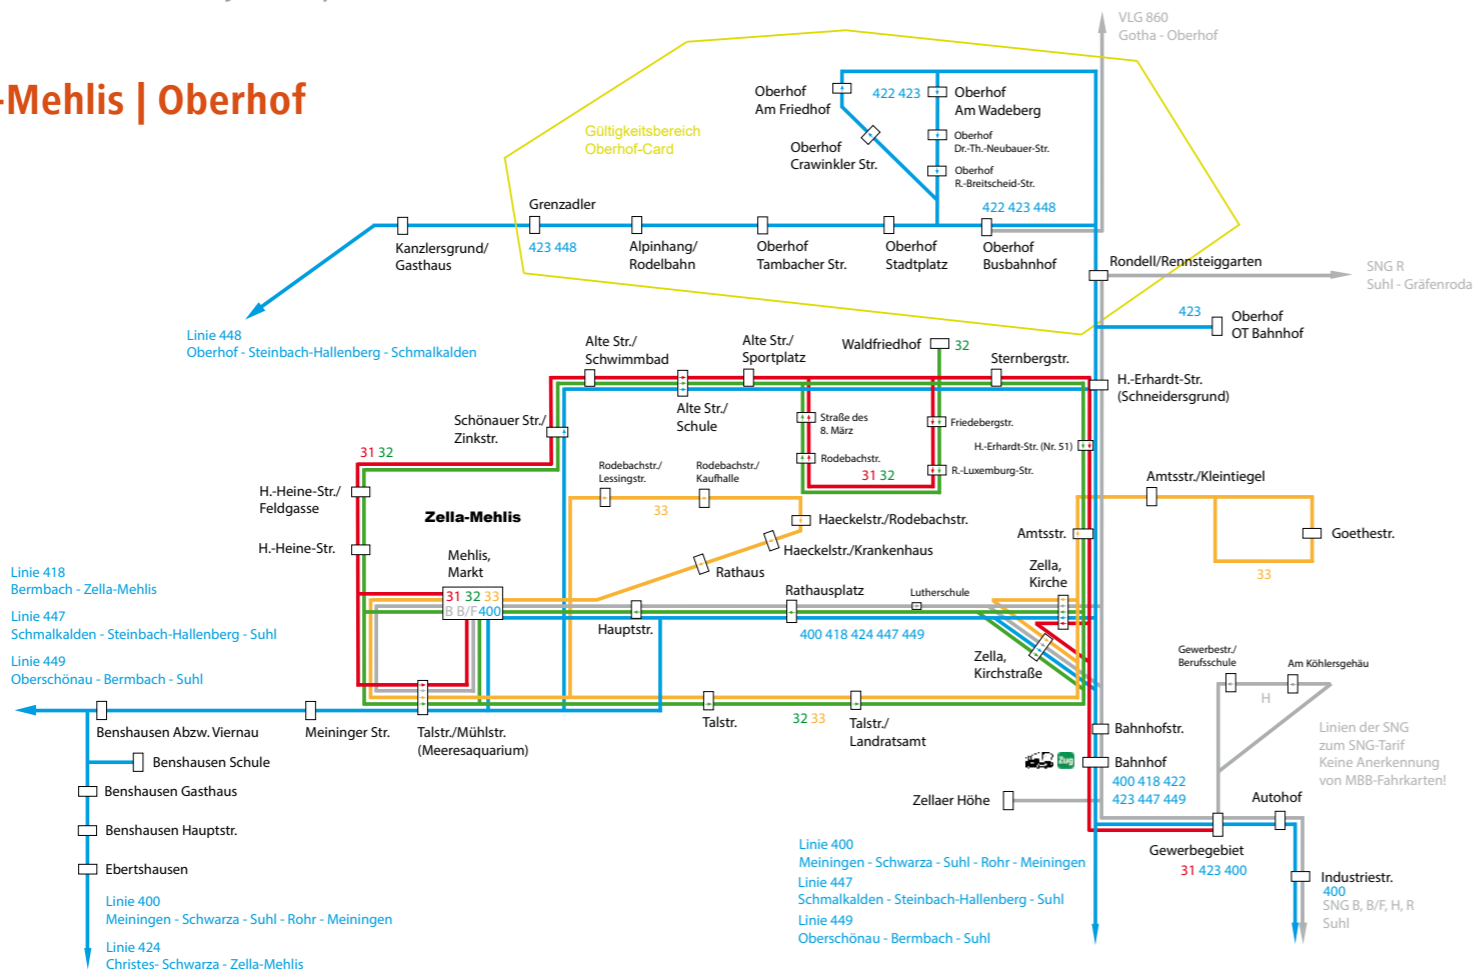

Schmalkalden | Meiningen

Zella-Mehlis | Oberhof

Auszug Streckenkarte Eisenbahn

- railroad network in extracts

Legende - legend

- **400** Buslinie / Liniennummer **Hauptnetz Taktverkehr MBB GmbH**
- **409** Buslinie / Liniennummer **MBB Meiningen Busbetriebs GmbH**
Fon: 03693 84540 Bereich Meiningen
Fon: 03683 604067 Bereich Schmalkalden
www.mbb-mgn.de | info@mbb-mgn.de
- Bushalt im Verkehrsgebiet MBB - bus stop
- **200** Buslinie / Liniennummer außerhalb Verkehrsgebiet MBB - bus line
- Bushalt außerhalb Verkehrsgebiet MBB - bus stop
- IOV** **IOV Omnibusverkehr GmbH Ilmenau**
Fon: 03677 88890 | www.iov-ilmenau.de
- MKI** **Ilchmann Tours GmbH**
Fon: 036704 8333 | www.taxi-ilchmann.de
- VLG** **Verkehrsgemeinschaft Landkreis Gotha GbR**
Fon: 03621 3982710 | www.nvg-gotha.de
- SNG** **Städtische Nahverkehrsgesellschaft mbH Suhl/Zella-Mehlis**
Fon: 03681 39430 | www.sngonline.de
- VUW** **Verkehrsunternehmen Wartburgmobil gkAÖR**
Fon: 01807 121314* | www.wartburgmobil.info
- WB** **WerraBus GmbH (moVeas GmbH)**
Fon: 03685 4049274 | www.werrabus.de
- * (30 Sek. frei, danach 14 Ct/Min. aus dem deutschen Festnetz, Mobilfunk max. 42 Ct/Min.)
- - - **570** Eisenbahnstrecke / Kursbuchstreckennummer - railway
- Eisenbahnhalt / Umstieg zum Eisenbahnverkehr - train station
- Verlauf Rennsteig
- Ausschnitt Liniennetzplan Regionalverkehr in Streckenkarte Eisenbahn

Zella-Mehlis | Oberhof

Meiningen

Schmalkalden