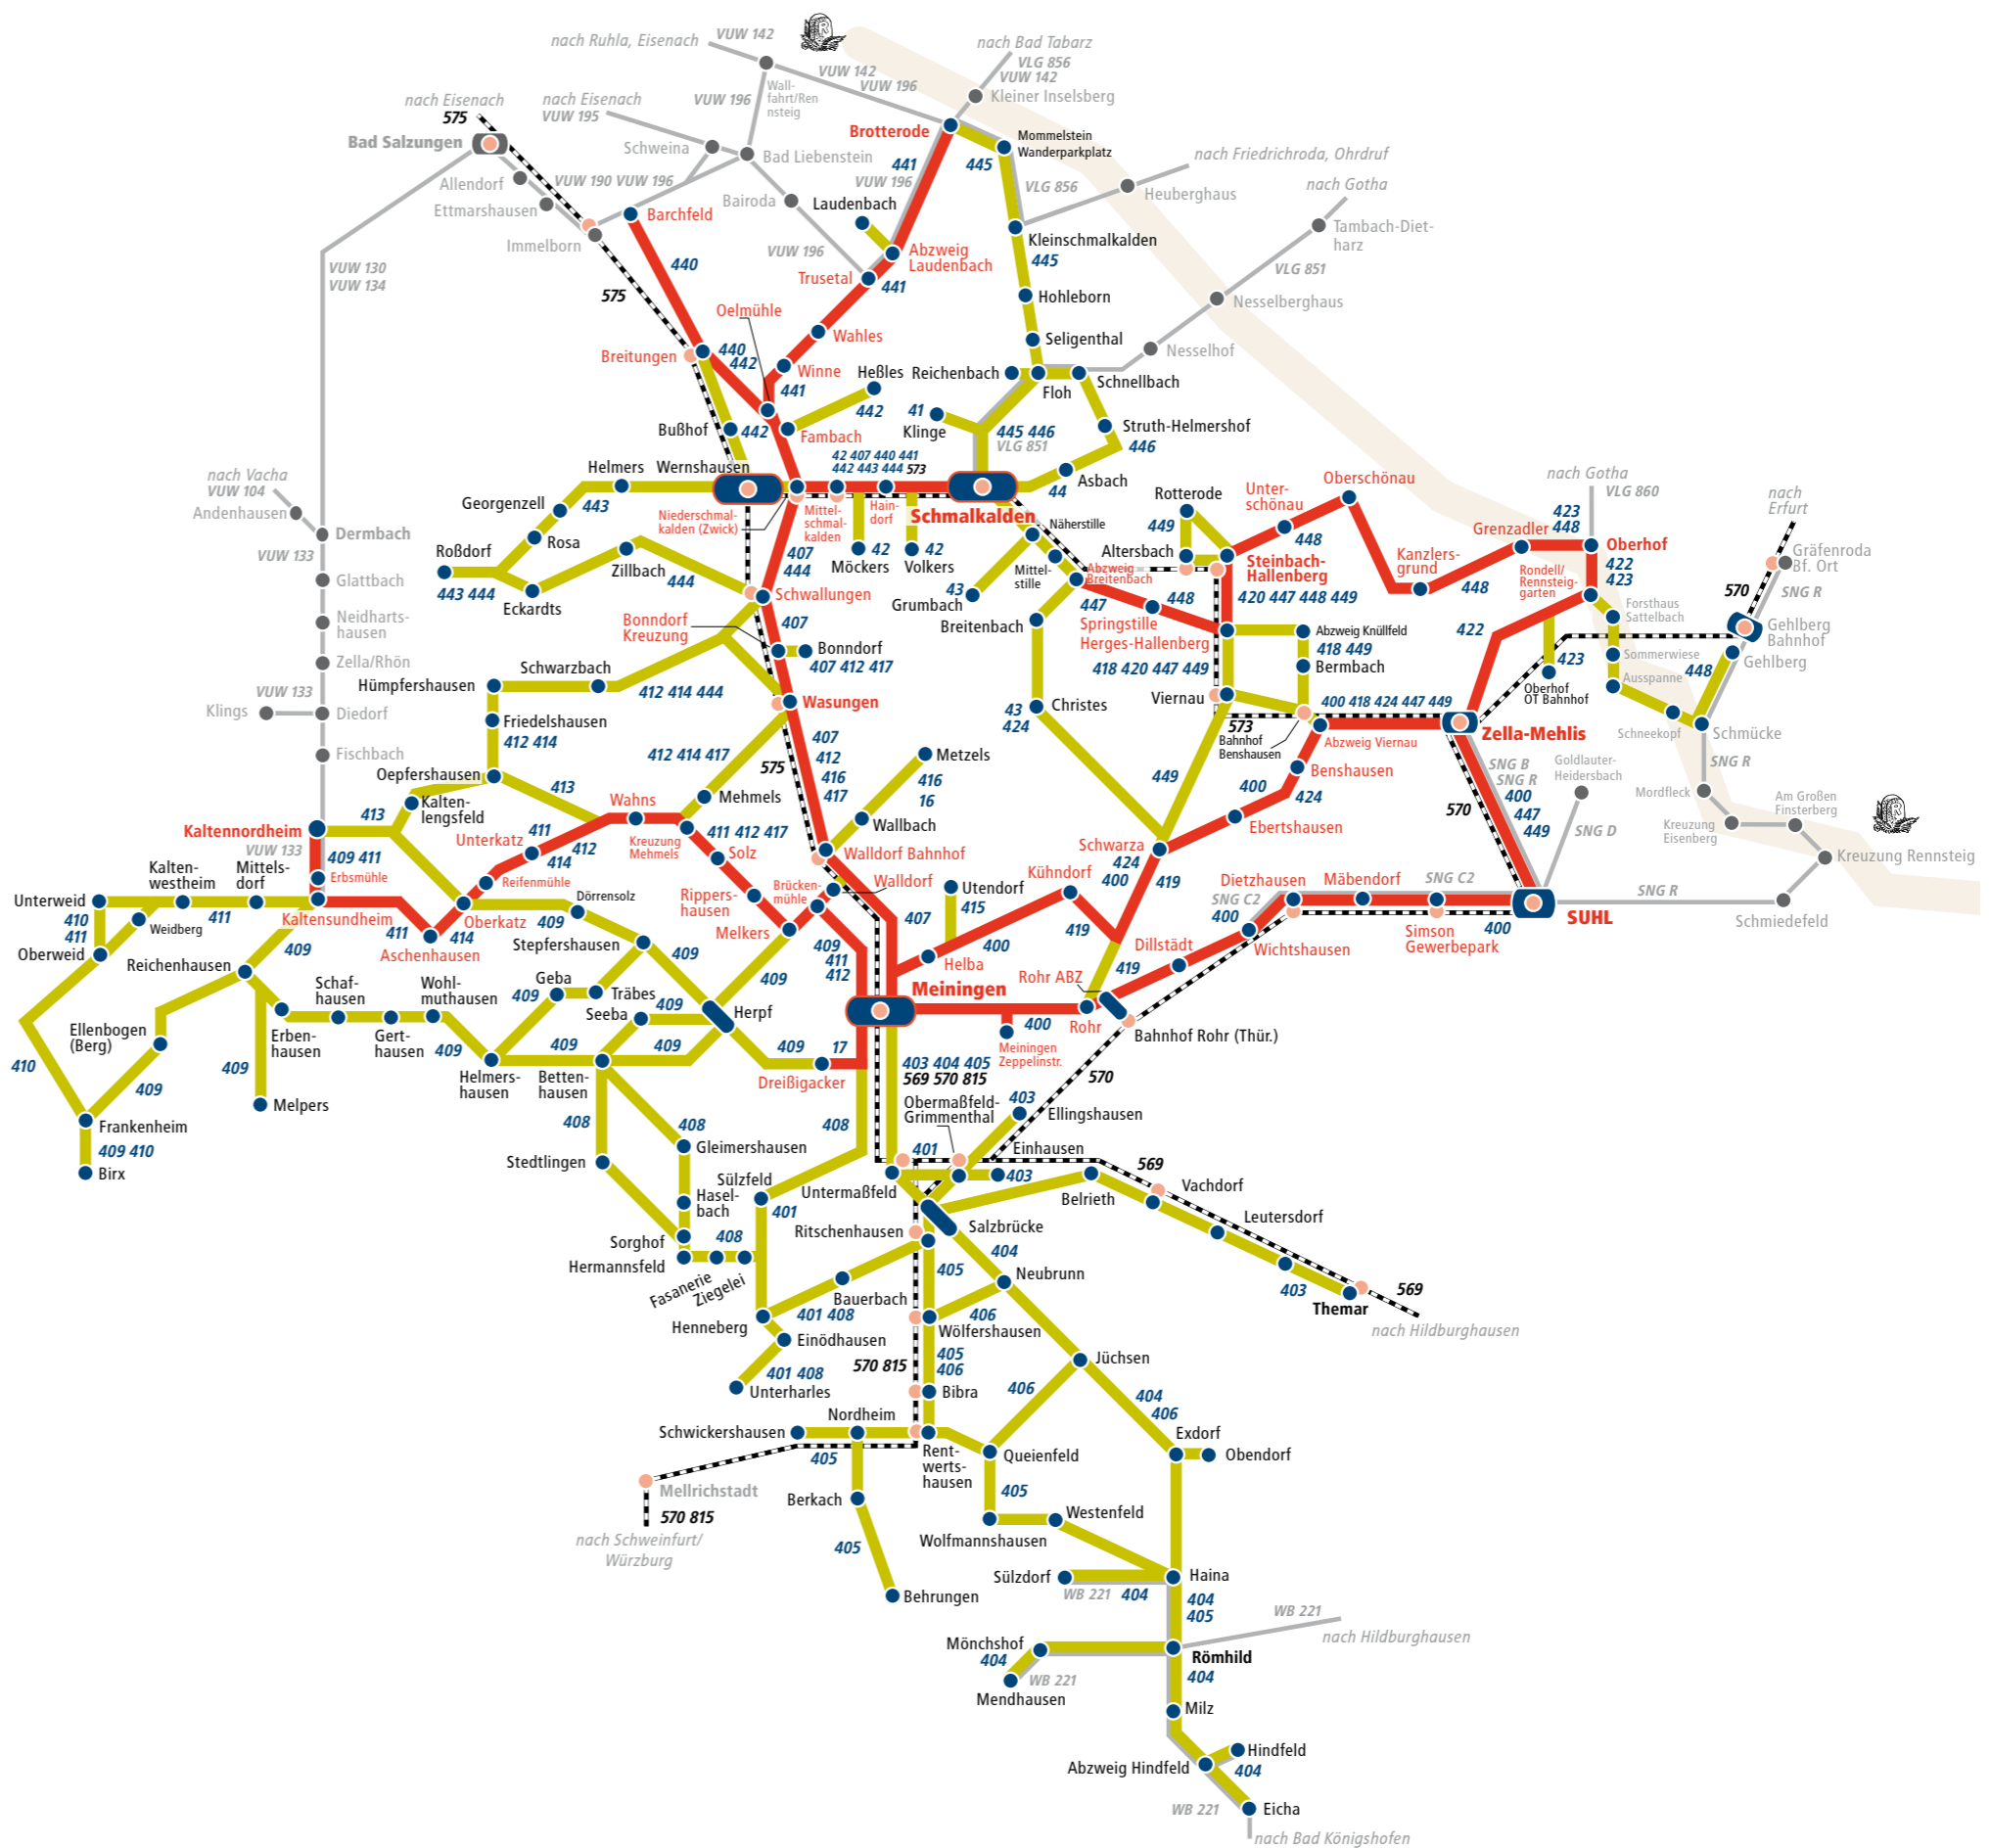

Schmalkalden | Meiningen

Zella-Mehlis | Oberhof

Auszug Streckenkarte Eisenbahn

- railroad network in extracts

Legende - legend

- **400** Buslinie / Liniennummer **Hauptnetz Taktverkehr MBB GmbH**
- **409** Buslinie / Liniennummer **MBB Meiningen Busbetriebs GmbH**
Fon: 03693 84540 Bereich Meiningen
Fon: 03683 604067 Bereich Schmalkalden
www.mbb-mgn.de | info@mbb-mgn.de
- Bushalt im Verkehrsgebiet MBB - bus stop
- **200** Buslinie / Liniennummer außerhalb Verkehrsgebiet MBB - bus line
- Bushalt außerhalb Verkehrsgebiet MBB - bus stop
- IOV** **IOV Omnibusverkehr GmbH Ilmenau**
Fon: 03677 88890 | www.iov-ilmenau.de
- MKI** **Ilchmann Tours GmbH**
Fon: 036704 8333 | www.taxi-ilchmann.de
- VLG** **Verkehrsgemeinschaft Landkreis Gotha GbR**
Fon: 03621 3982710 | www.nvg-gotha.de
- SNG** **Städtische Nahverkehrsgesellschaft mbH Suhl/Zella-Mehlis**
Fon: 03681 39430 | www.sngonline.de
- VUW** **Verkehrsunternehmen Wartburgmobil gkAÖR**
Fon: 01807 121314* | www.wartburgmobil.info
- WB** **WerraBus GmbH (moVeas GmbH)**
Fon: 03685 4049274 | www.werrabus.de
- * (30 Sek. frei, danach 14 Ct/Min. aus dem deutschen Festnetz, Mobilfunk max. 42 Ct/Min.)
- - - **570** Eisenbahnstrecke / Kursbuchstreckennummer - railway
- Eisenbahnhalt / Umstieg zum Eisenbahnverkehr - train station
- Verlauf Rennsteig
- Ausschnitt Liniennetzplan Regionalverkehr in Streckenkarte Eisenbahn

Zella-Mehlis | Oberhof

Meiningen

Schmalkalden