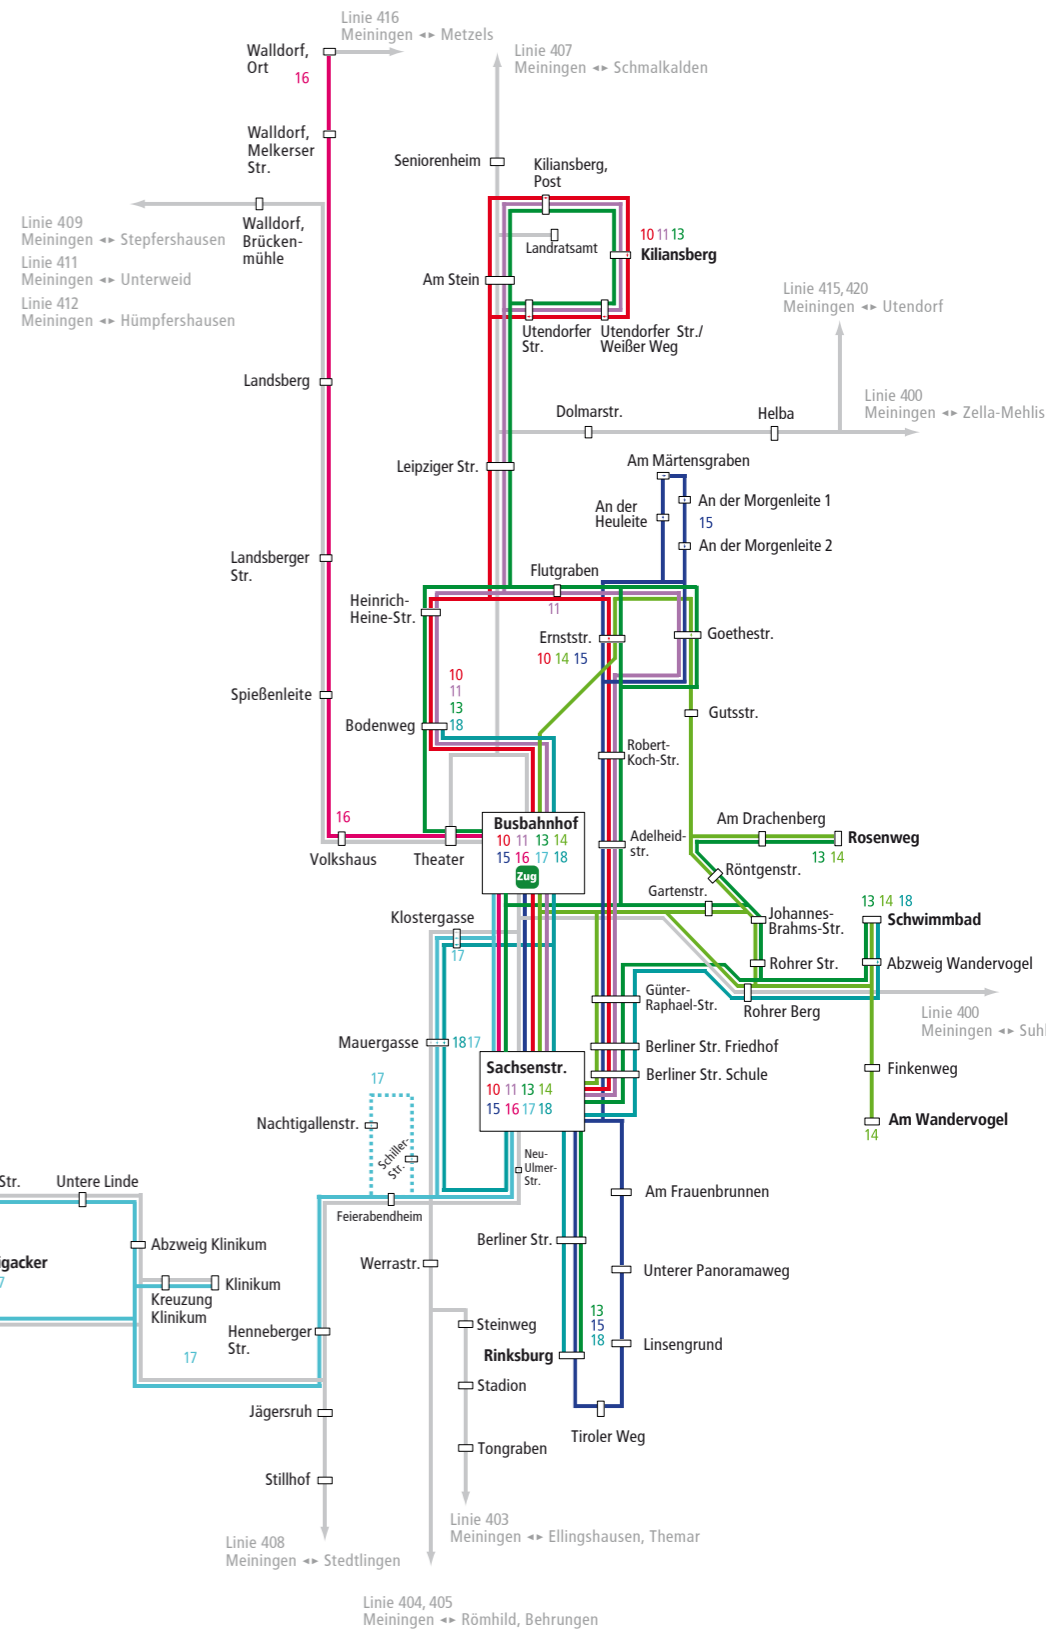

Schmalkalden | Meiningen

Zella-Mehlis | Oberhof

Auszug Streckenkarte Eisenbahn

- railroad network in extracts

Legende - legend

- **400** Buslinie / Liniennummer **Hauptnetz Taktverkehr MBB GmbH**
- **409** Buslinie / Liniennummer **MBB Meiningen Busbetriebs GmbH**
Fon: 03693 84540 Bereich Meiningen
Fon: 03683 604067 Bereich Schmalkalden
www.mbb-mgn.de | info@mbb-mgn.de
- Bushalt im Verkehrsgebiet MBB - bus stop
- **200** Buslinie / Liniennummer außerhalb Verkehrsgebiet MBB - bus line
- Bushalt außerhalb Verkehrsgebiet MBB - bus stop
- IOV** **IOV Omnibusverkehr GmbH Ilmenau**
Fon: 03677 88890 | www.iov-ilmenau.de
- MKI** **Ilchmann Tours GmbH**
Fon: 036704 8333 | www.taxi-ilchmann.de
- VLG** **Verkehrsgemeinschaft Landkreis Gotha GbR**
Fon: 03621 3982710 | www.nvg-gotha.de
- SNG** **Städtische Nahverkehrsgesellschaft mbH Suhl/Zella-Mehlis**
Fon: 03681 39430 | www.sngonline.de
- VUW** **Verkehrsunternehmen Wartburgmobil gkAÖR**
Fon: 01807 121314* | www.wartburgmobil.info
- WB** **WerraBus GmbH (moVeas GmbH)**
Fon: 03685 4049274 | www.werrabus.de
- * (30 Sek. frei, danach 14 Ct/Min. aus dem deutschen Festnetz, Mobilfunk max. 42 Ct/Min.)
- - - **570** Eisenbahnstrecke / Kursbuchstreckennummer - railway
- Eisenbahnhalt / Umstieg zum Eisenbahnverkehr - train station
- Verlauf Rennsteig
- Ausschnitt Liniennetzplan Regionalverkehr in Streckenkarte Eisenbahn

Zella-Mehlis | Oberhof

Meiningen

Schmalkalden