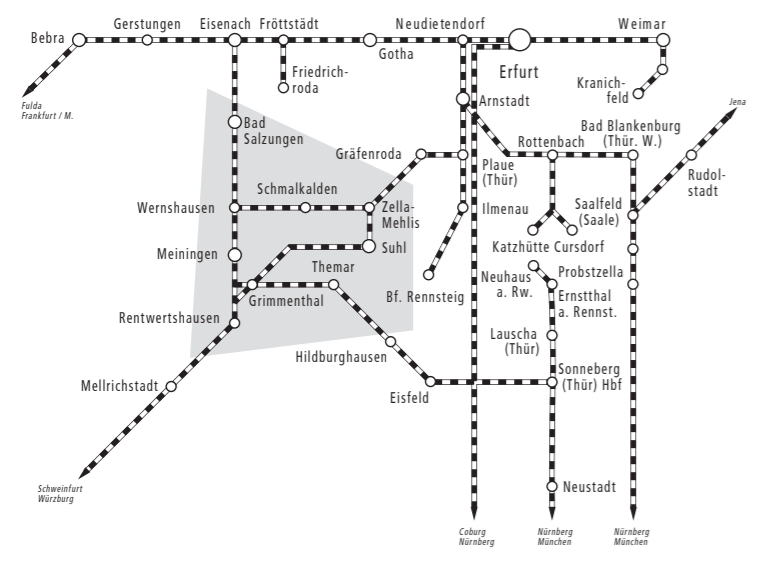

Schmalkalden | Meiningen

Zella-Mehlis | Oberhof

Auszug Streckenkarte Eisenbahn

- railroad network in extracts

Legende - legend

- **400** Buslinie / Liniennummer **Hauptnetz Taktverkehr MBB GmbH**
- **409** Buslinie / Liniennummer **MBB Meiningen Busbetriebs GmbH**
Fon: 03693 84540 Bereich Meiningen
Fon: 03683 604067 Bereich Schmalkalden
www.mbb-mgn.de | info@mbb-mgn.de
- Bushalt im Verkehrsgebiet MBB - bus stop
- **200** Buslinie / Liniennummer außerhalb Verkehrsgebiet MBB - bus line
- Bushalt außerhalb Verkehrsgebiet MBB - bus stop
- IOV** IOV Omnibusverkehr GmbH Ilmenau
Fon: 03677 88890 | www.iov-ilmenau.de
- MKI** Ilchmann Tours GmbH
Fon: 036704 8333 | www.taxi-ilchmann.de
- VLG** Verkehrsgemeinschaft Landkreis Gotha GbR
Fon: 03621 3982710 | www.nvg-gotha.de
- SNG** Städtische Nahverkehrsgesellschaft mbH Suhl/Zella-Mehlis
Fon: 03681 39430 | www.sngonline.de
- VUW** Verkehrsunternehmen Wartburgmobil gkAÖR
Fon: 01807 121314* | www.wartburgmobil.info
- WB** WerraBus GmbH (moVeas GmbH)
Fon: 03685 4049274 | www.werrabus.de
* (30 Sek. frei, danach 14 Ct/Min. aus dem deutschen Festnetz, Mobilfunk max. 42 Ct/Min.)
- - - **570** Eisenbahnstrecke / Kursbuchstreckennummer - railway
- Eisenbahnhalt / Umstieg zum Eisenbahnverkehr - train station
- Verlauf Rennsteig
- Ausschnitt Liniennetzplan Regionalverkehr in Streckenkarte Eisenbahn