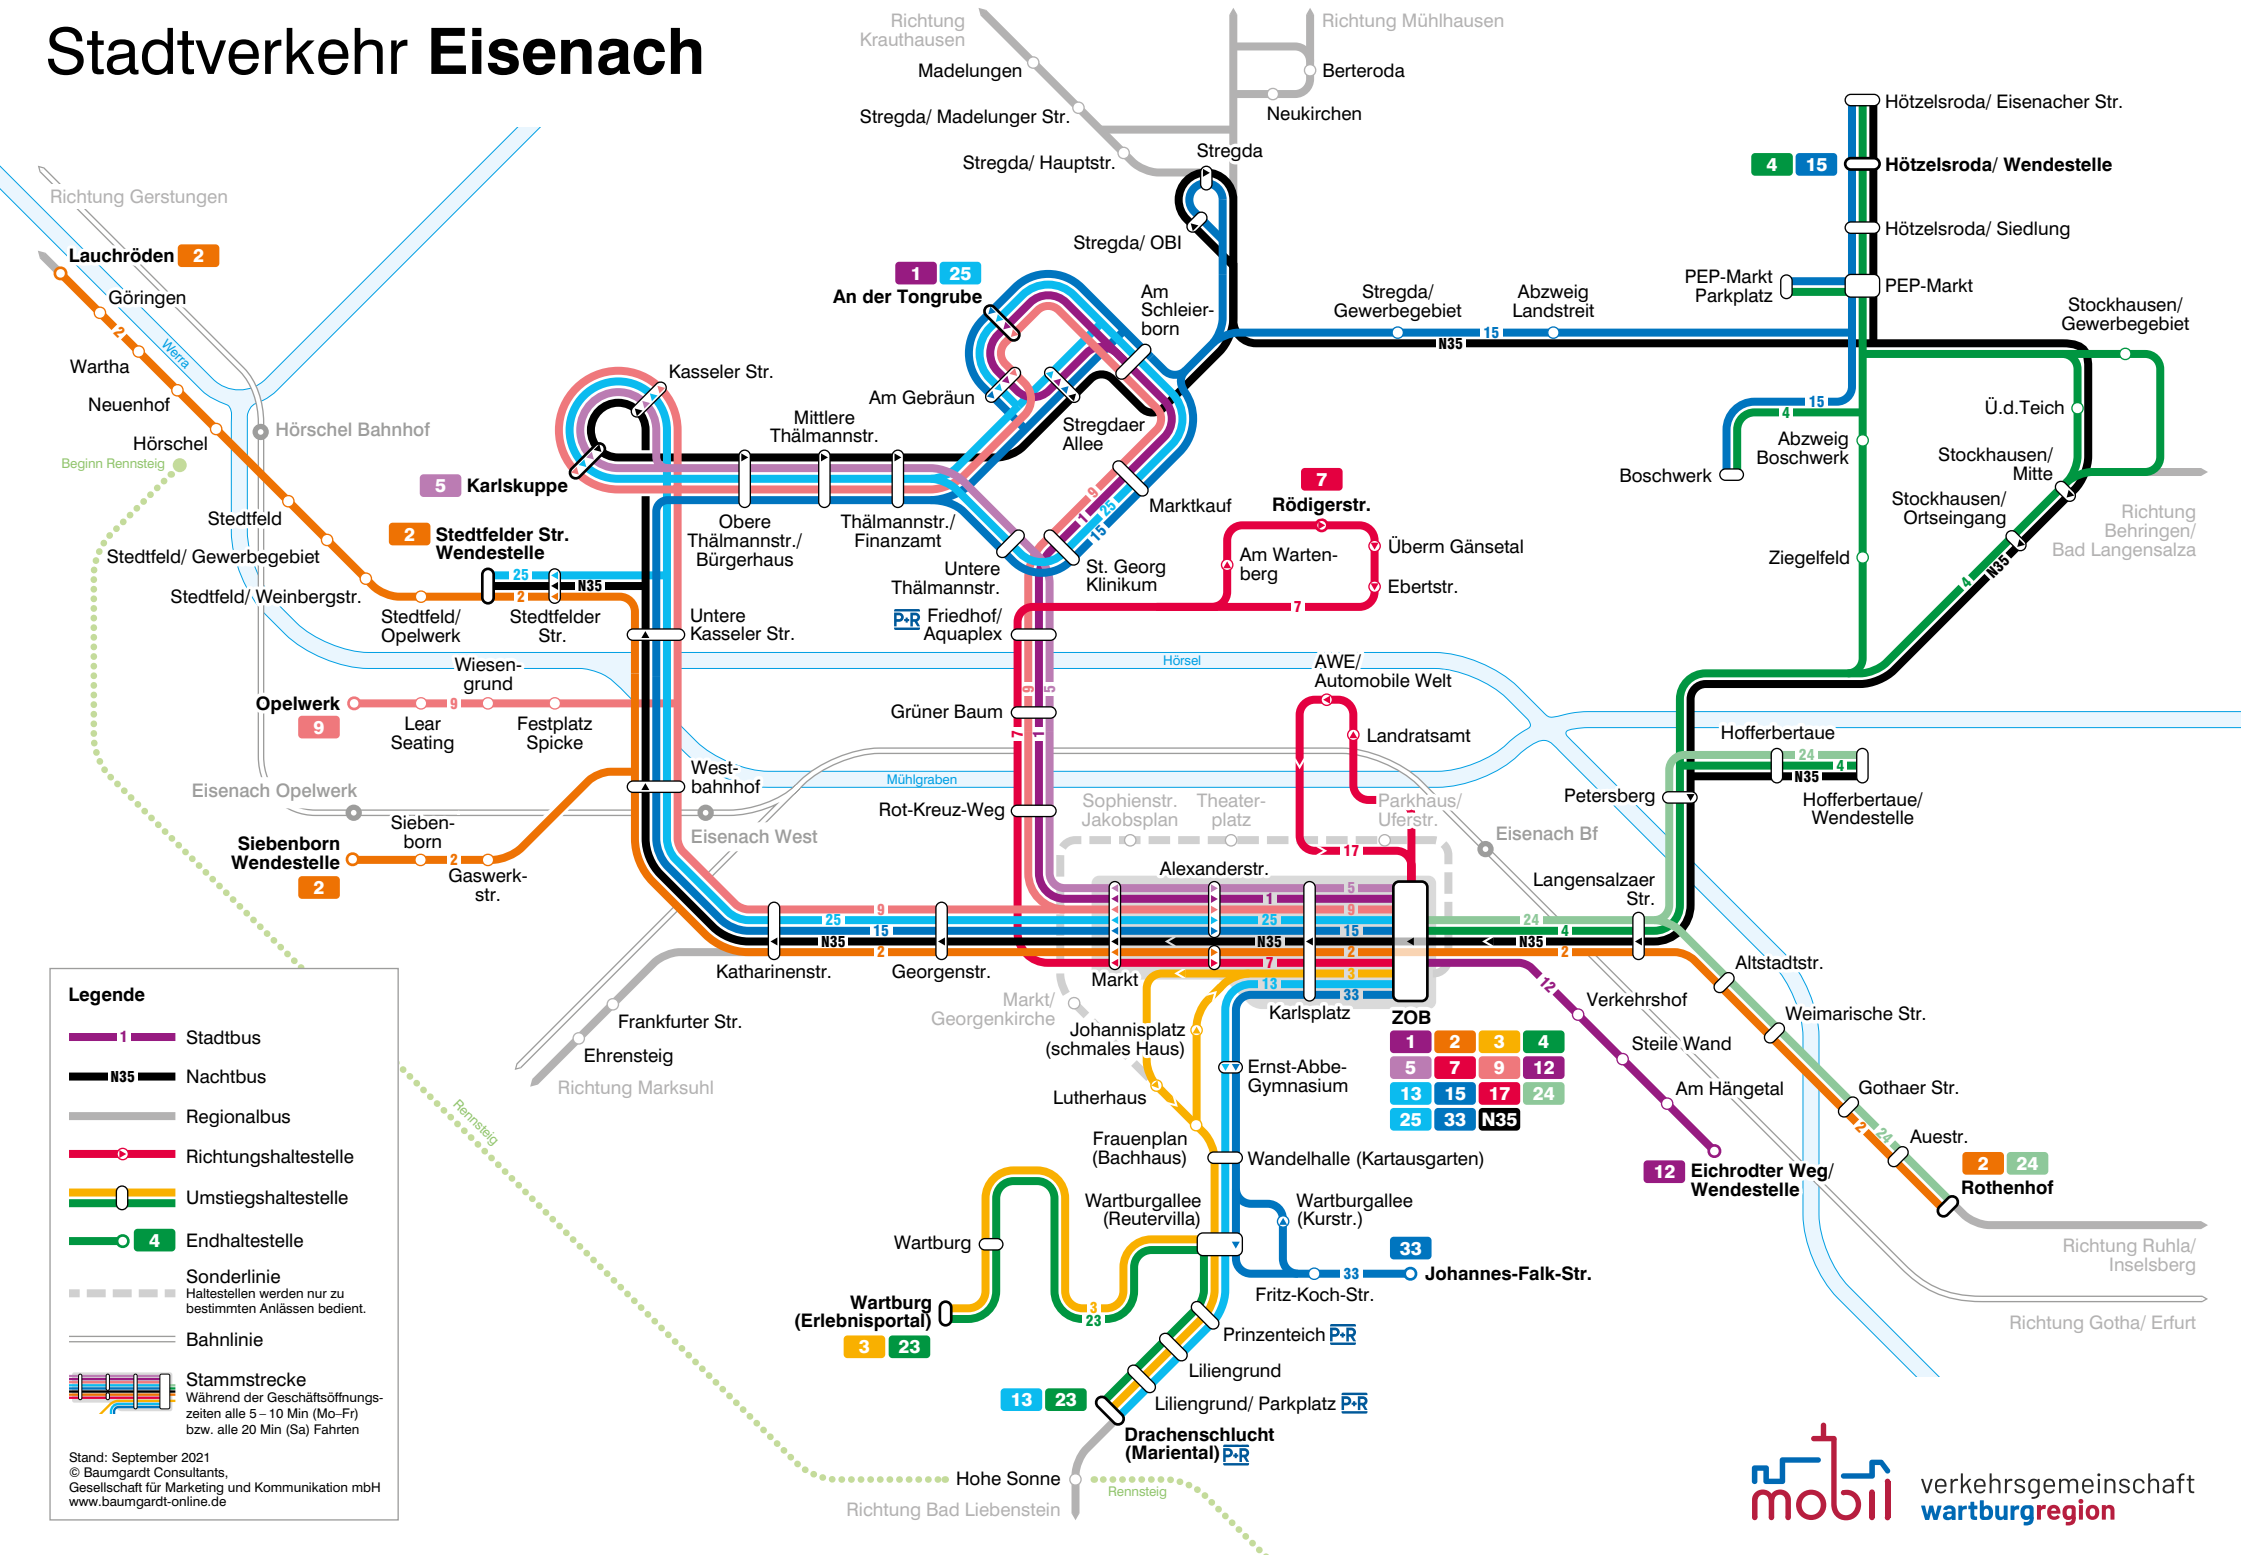

Stadtverkehr Eisenach

Legende

- 1 Stadtbus
- N35 Nachtbus
- Regionalbus
- Richtungshaltestelle
- Umstiegshaltestelle
- 4 Endhaltestelle
- - - Sonderlinie
Haltestellen werden nur zu bestimmten Anlässen bedient.
- Bahnlinie

Stammstrecke
Während der Geschäftsöffnungszeiten alle 5 – 10 Min (Mo-Fr) bzw. alle 20 Min (Sa) Fahrten

Stand: September 2021
© Baumgardt Consultants,
Gesellschaft für Marketing und Kommunikation mbH
www.baumgardt-online.de