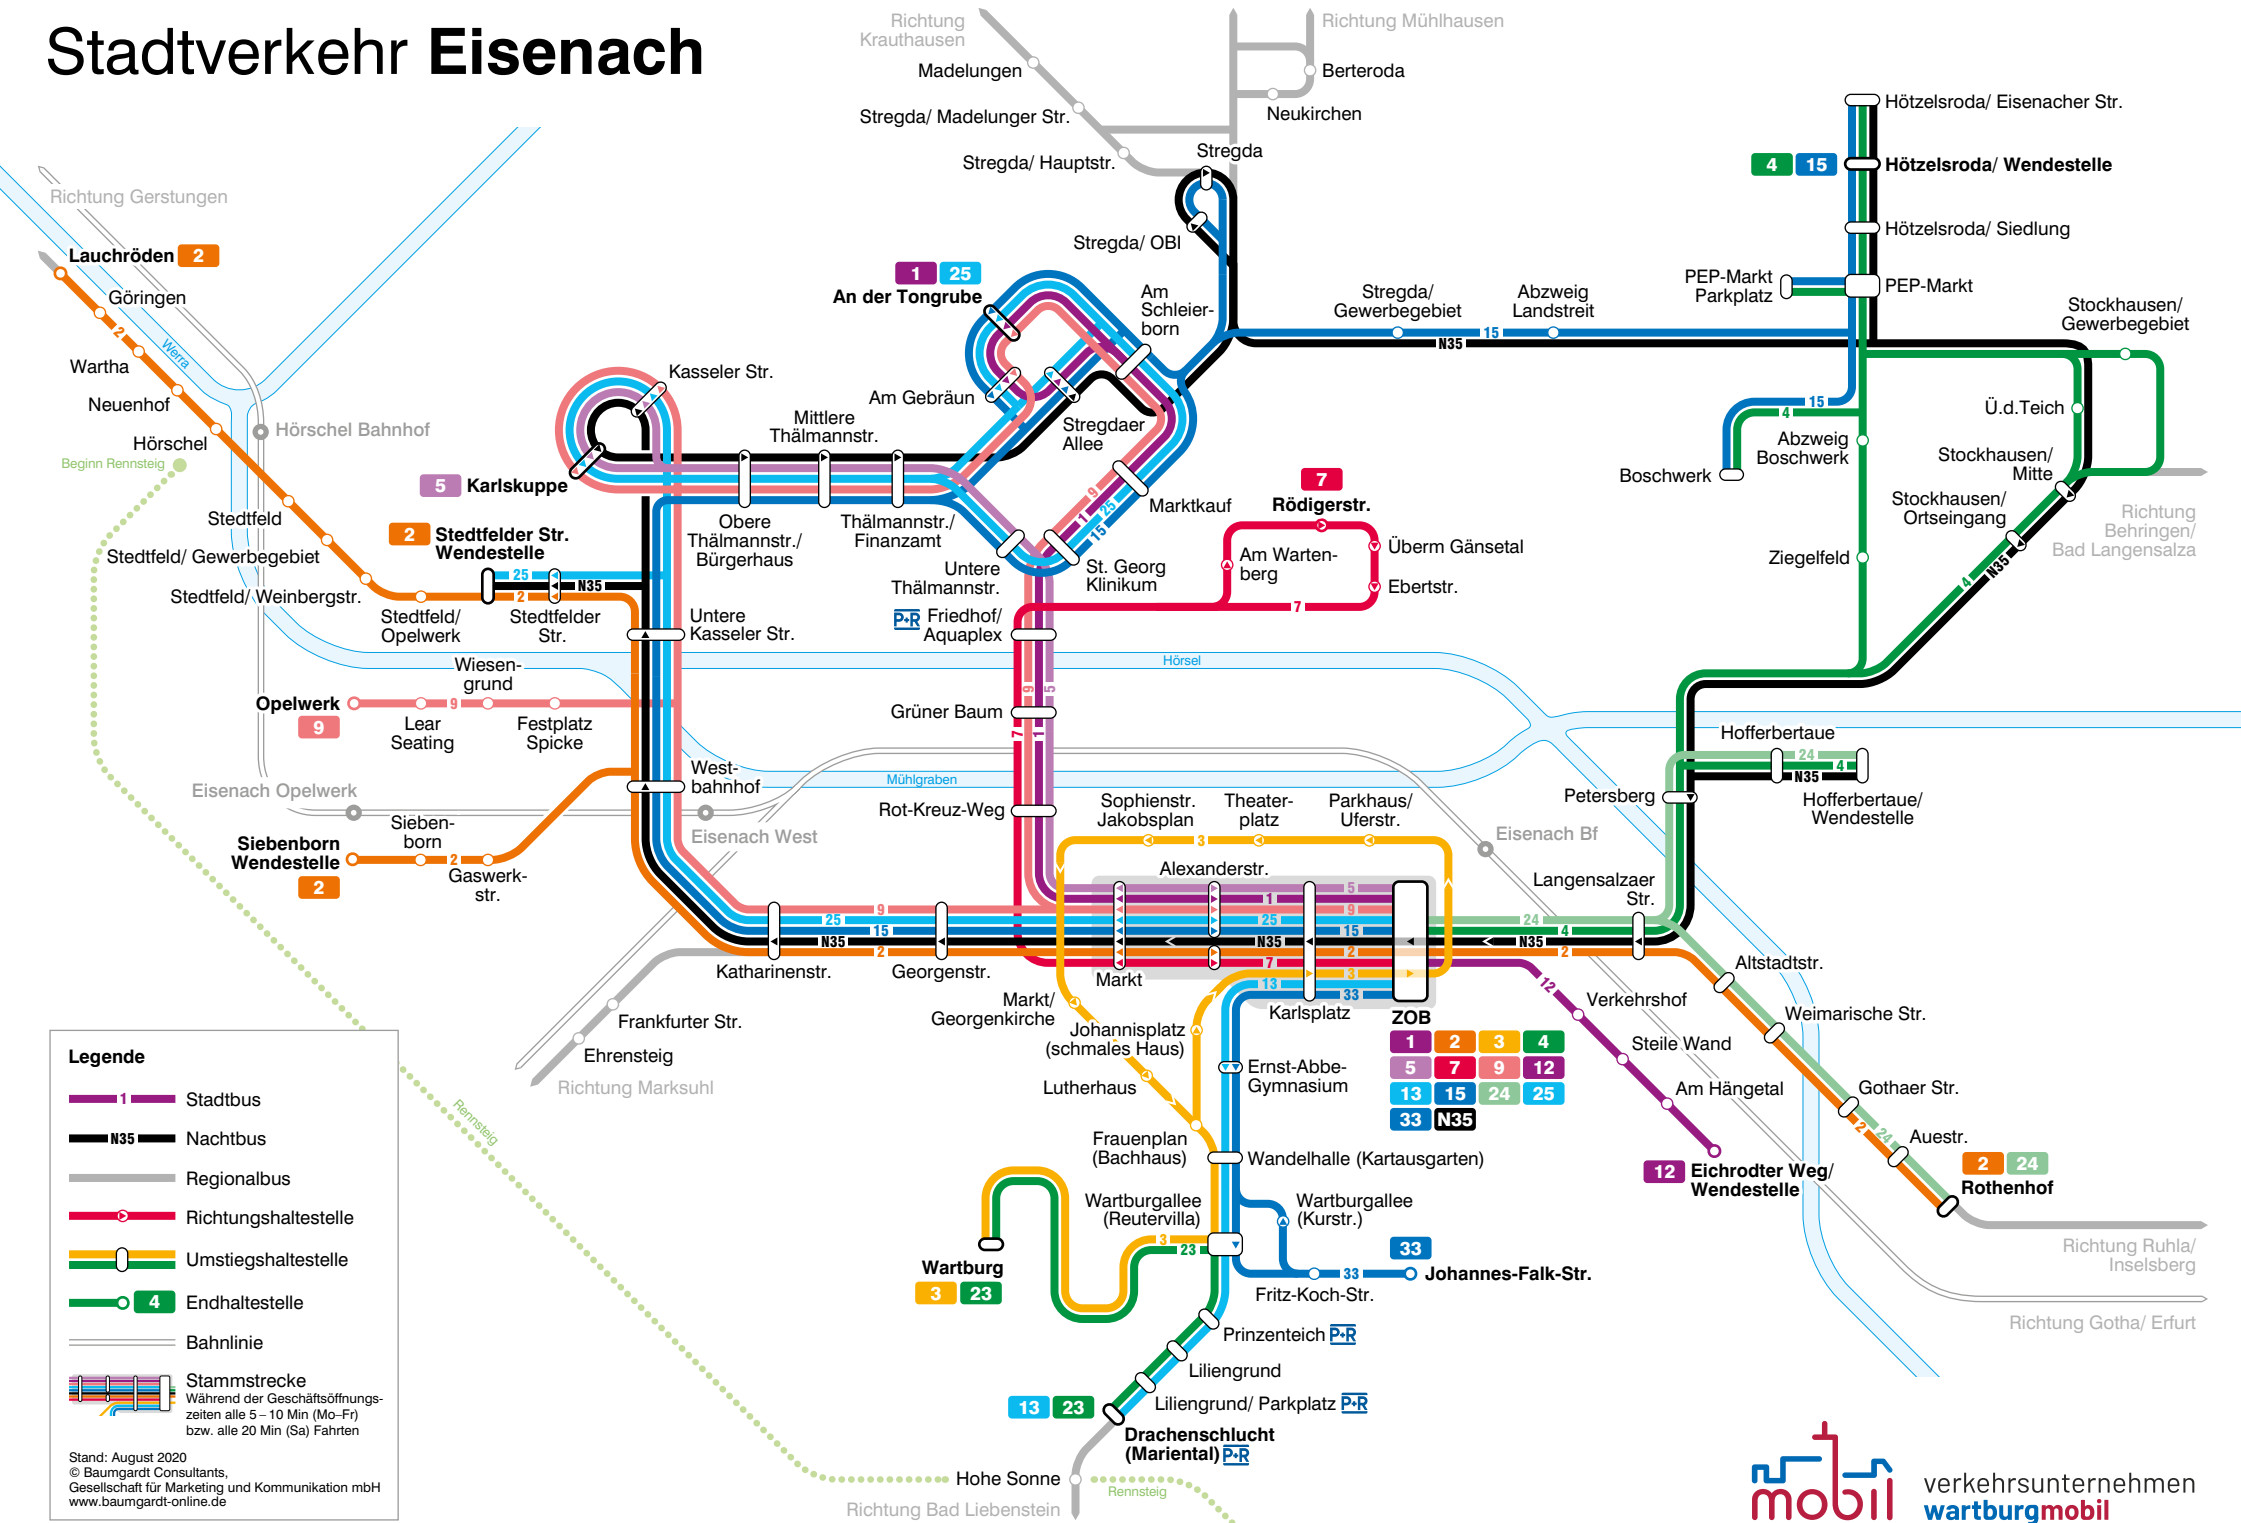

Stadtverkehr Eisenach

Legende

- 1 Stadtbus
- N35 Nachtbus
- Regionalbus
- Richtungshaltestelle
- Umstiegshaltestelle
- 4 Endhaltestelle
- Bahnlinie
- Stammstrecke
Während der Geschäftsöffnungszeiten alle 5-10 Min (Mo-Fr) bzw. alle 20 Min (Sa) Fahrten