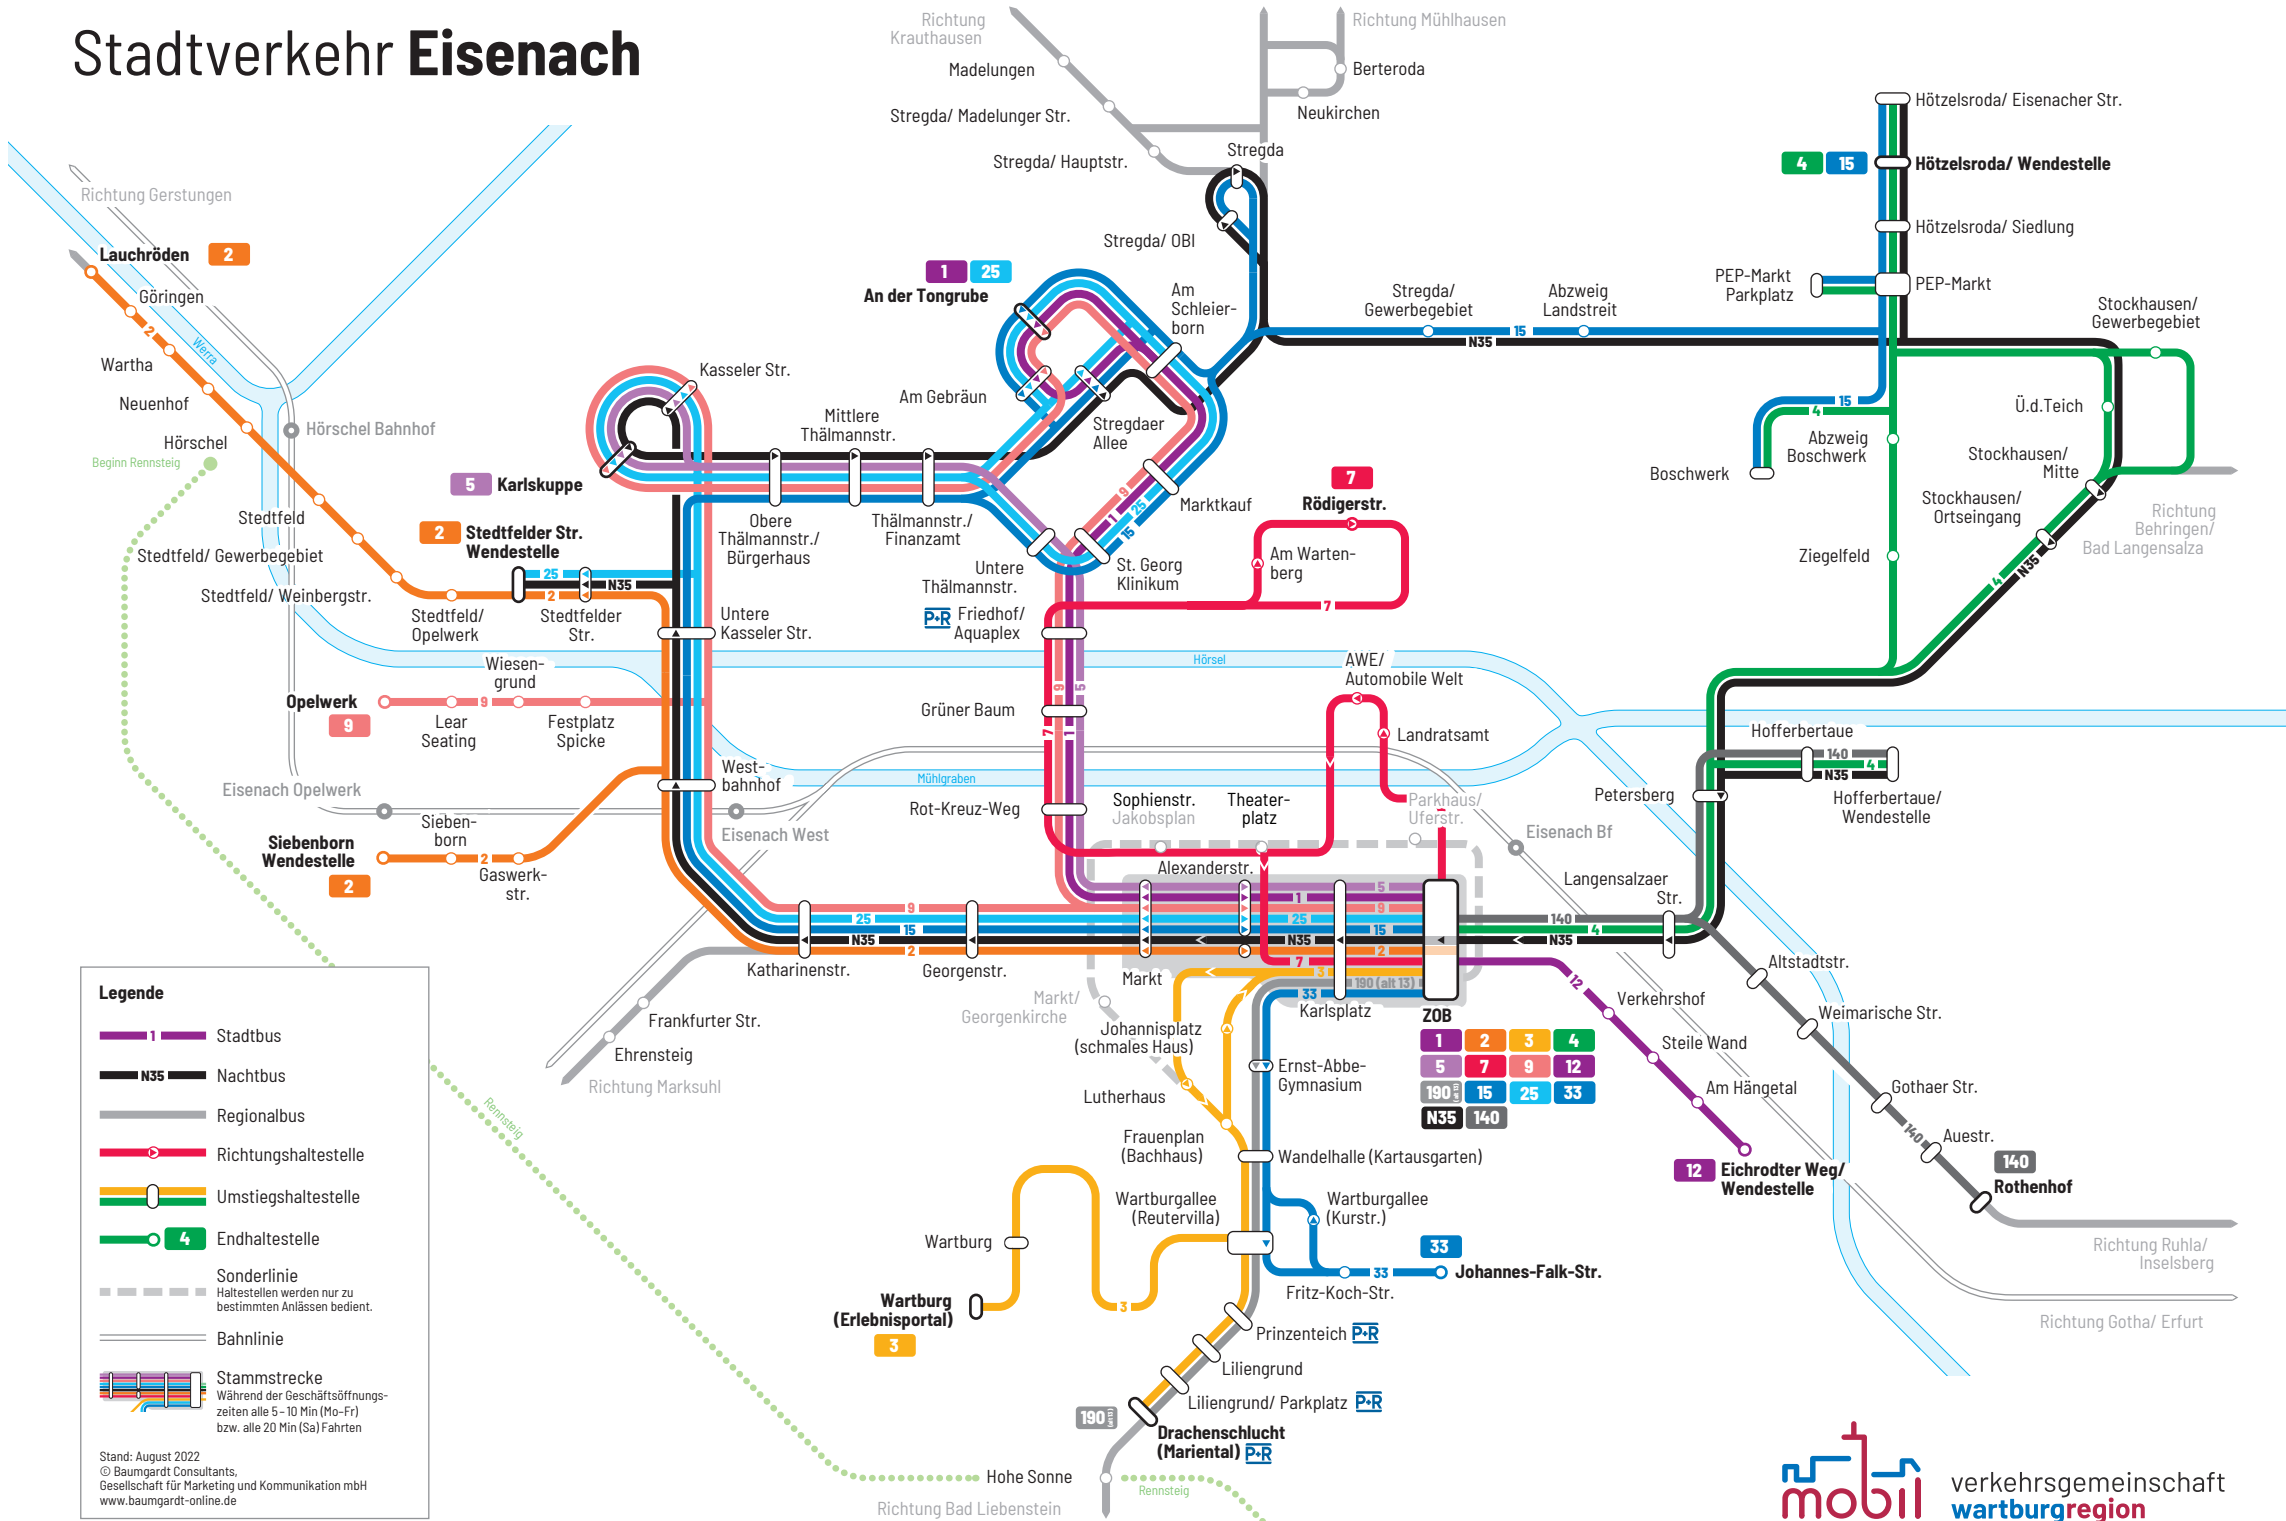

# Stadtverkehr Eisenach

**Legende**

- 1** Stadtbus
- N35** Nachtbus
- Regionalbus
- Richtungshaltestelle
- Umstiegshaltestelle
- 4** Endhaltestelle
- Sonderlinie  
Haltestellen werden nur zu bestimmten Anlässen bedient.
- Bahnlinie
- Stammstrecke  
Während der Geschäftsöffnungszeiten alle 5-10 Min (Mo-Fr) bzw. alle 20 Min (Sa) Fahrten