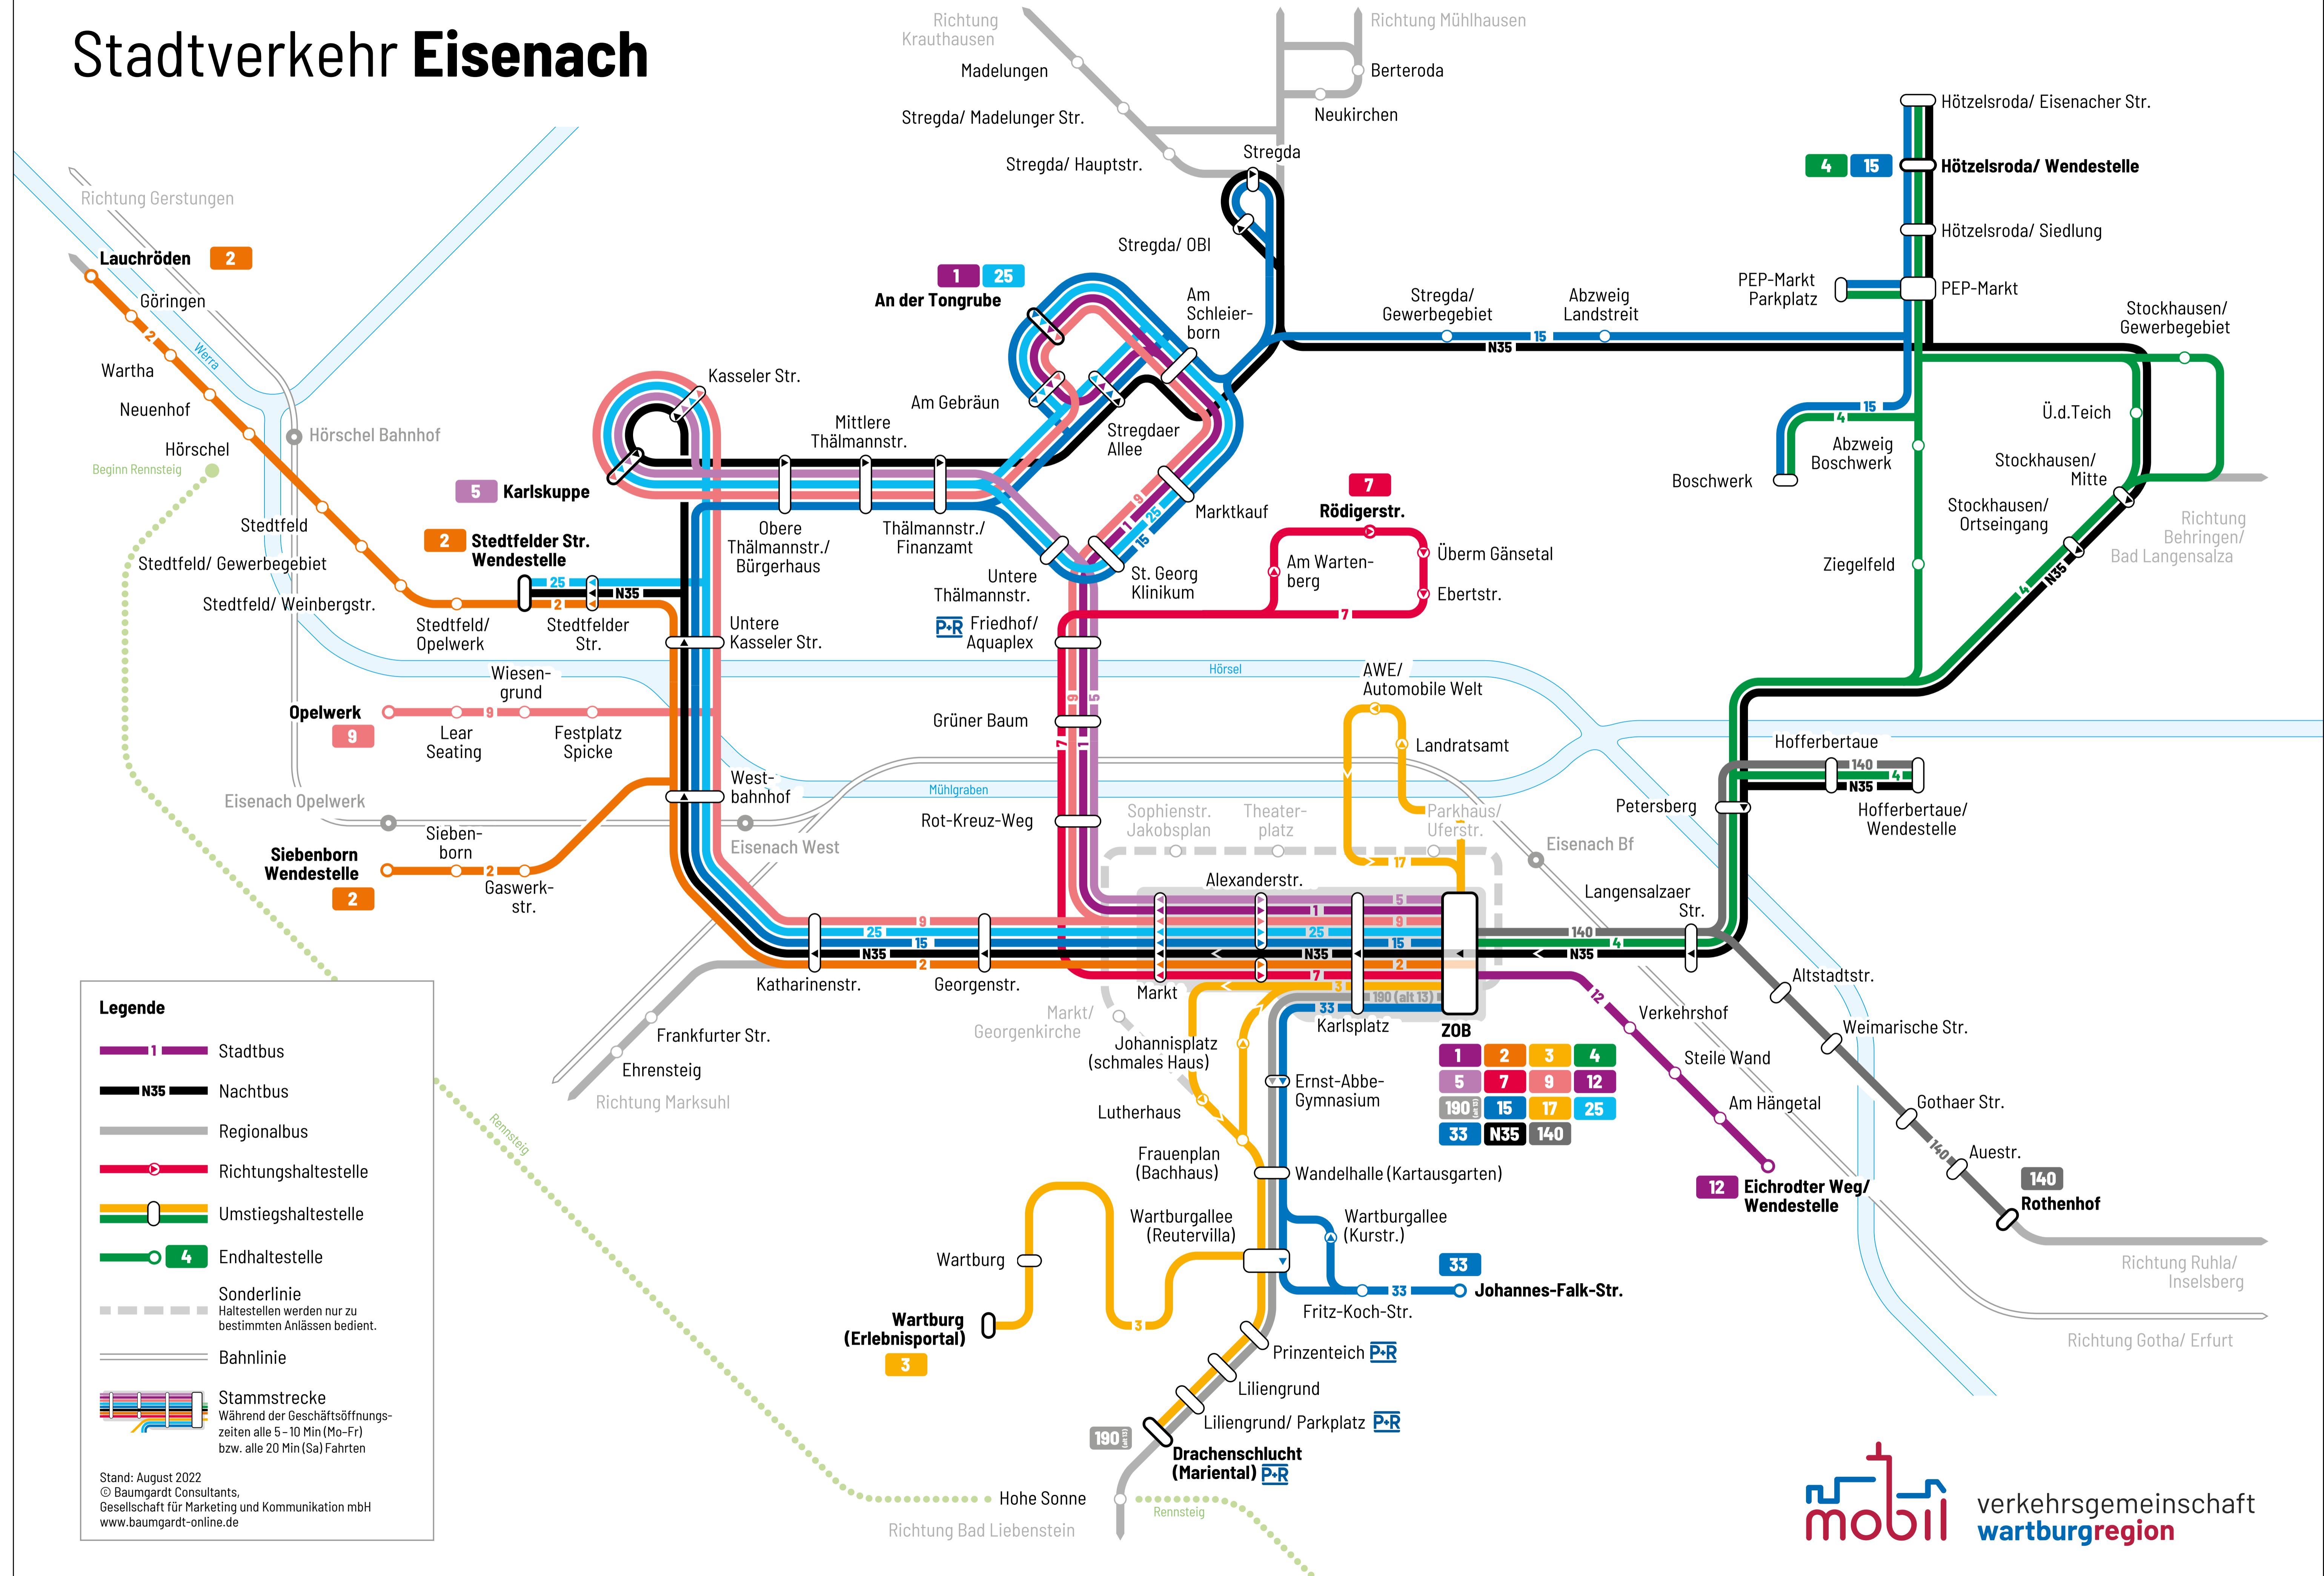

Stadtverkehr Eisenach

Legende

- 1 Stadtbus
- N35 Nachtbus
- Regionalbus
- ▶ Richtungshaltestelle
- Umstiegshaltestelle
- 4 Endhaltestelle
- Sonderlinie
Haltestellen werden nur zu bestimmten Anlässen bedient.
- Bahnlinie
- ▬ Stammstrecke
Während der Geschäftsöffnungszeiten alle 5–10 Min (Mo–Fr) bzw. alle 20 Min (Sa) Fahrten