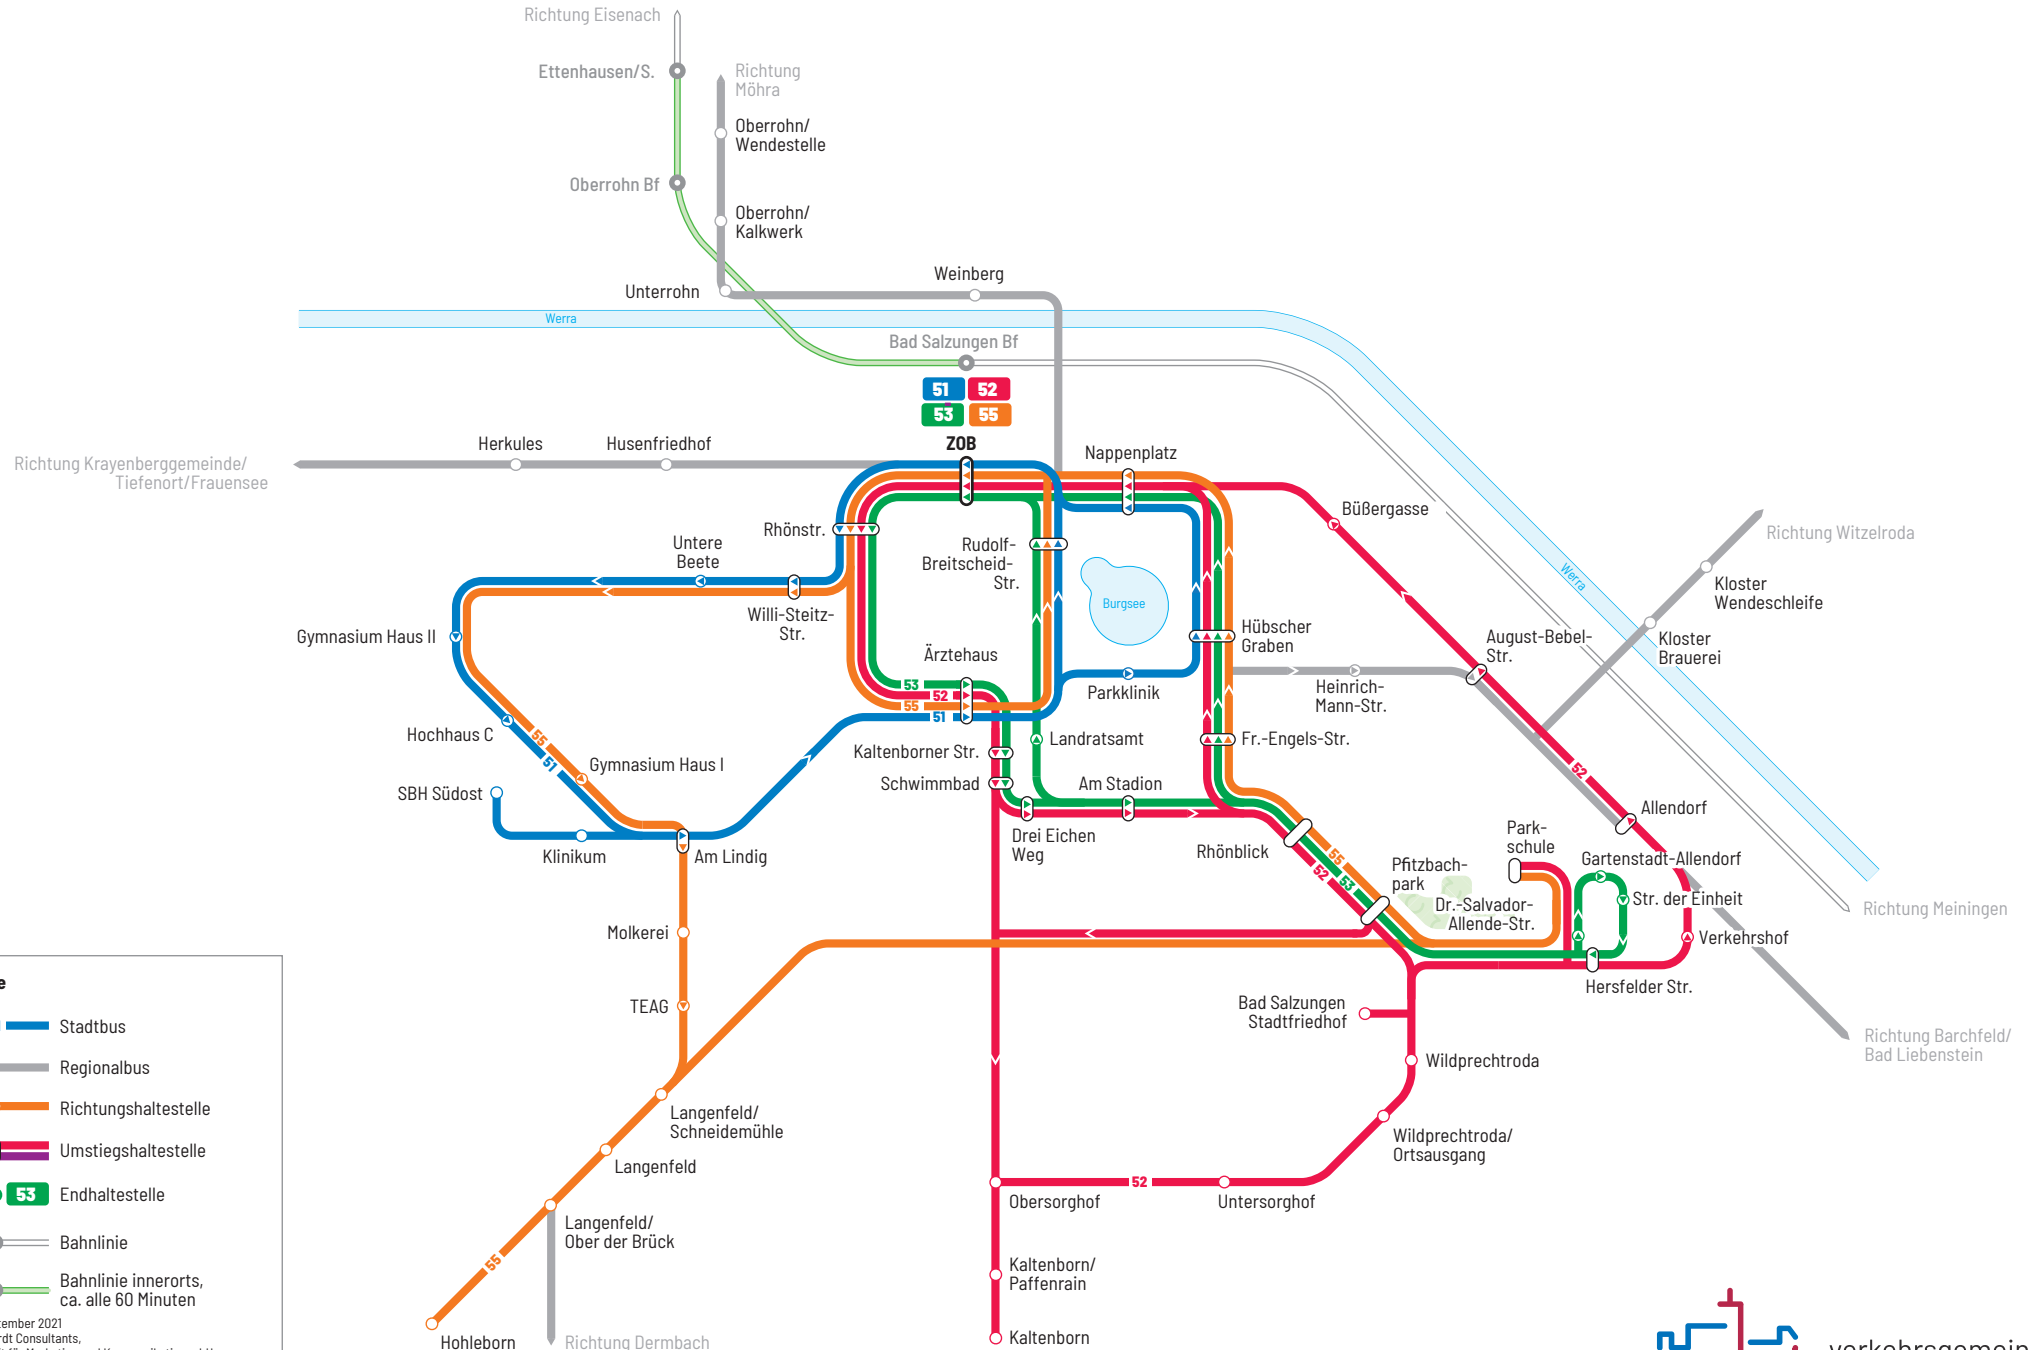

# Stadtverkehr Bad Salzungen

## Legende

- 51 ▬ Stadtbus
- Regionalbus
- ▬ Richtungshaltestelle
- ▬ Umstiegshaltestelle
- 53 ▬ Endhaltestelle
- Bahnlinie
- Bahnlinie innerorts, ca. alle 60 Minuten

Stand: September 2021  
 © Baumgardt Consultants,  
 Gesellschaft für Marketing und Kommunikation mbH  
 www.baumgardt-online.de