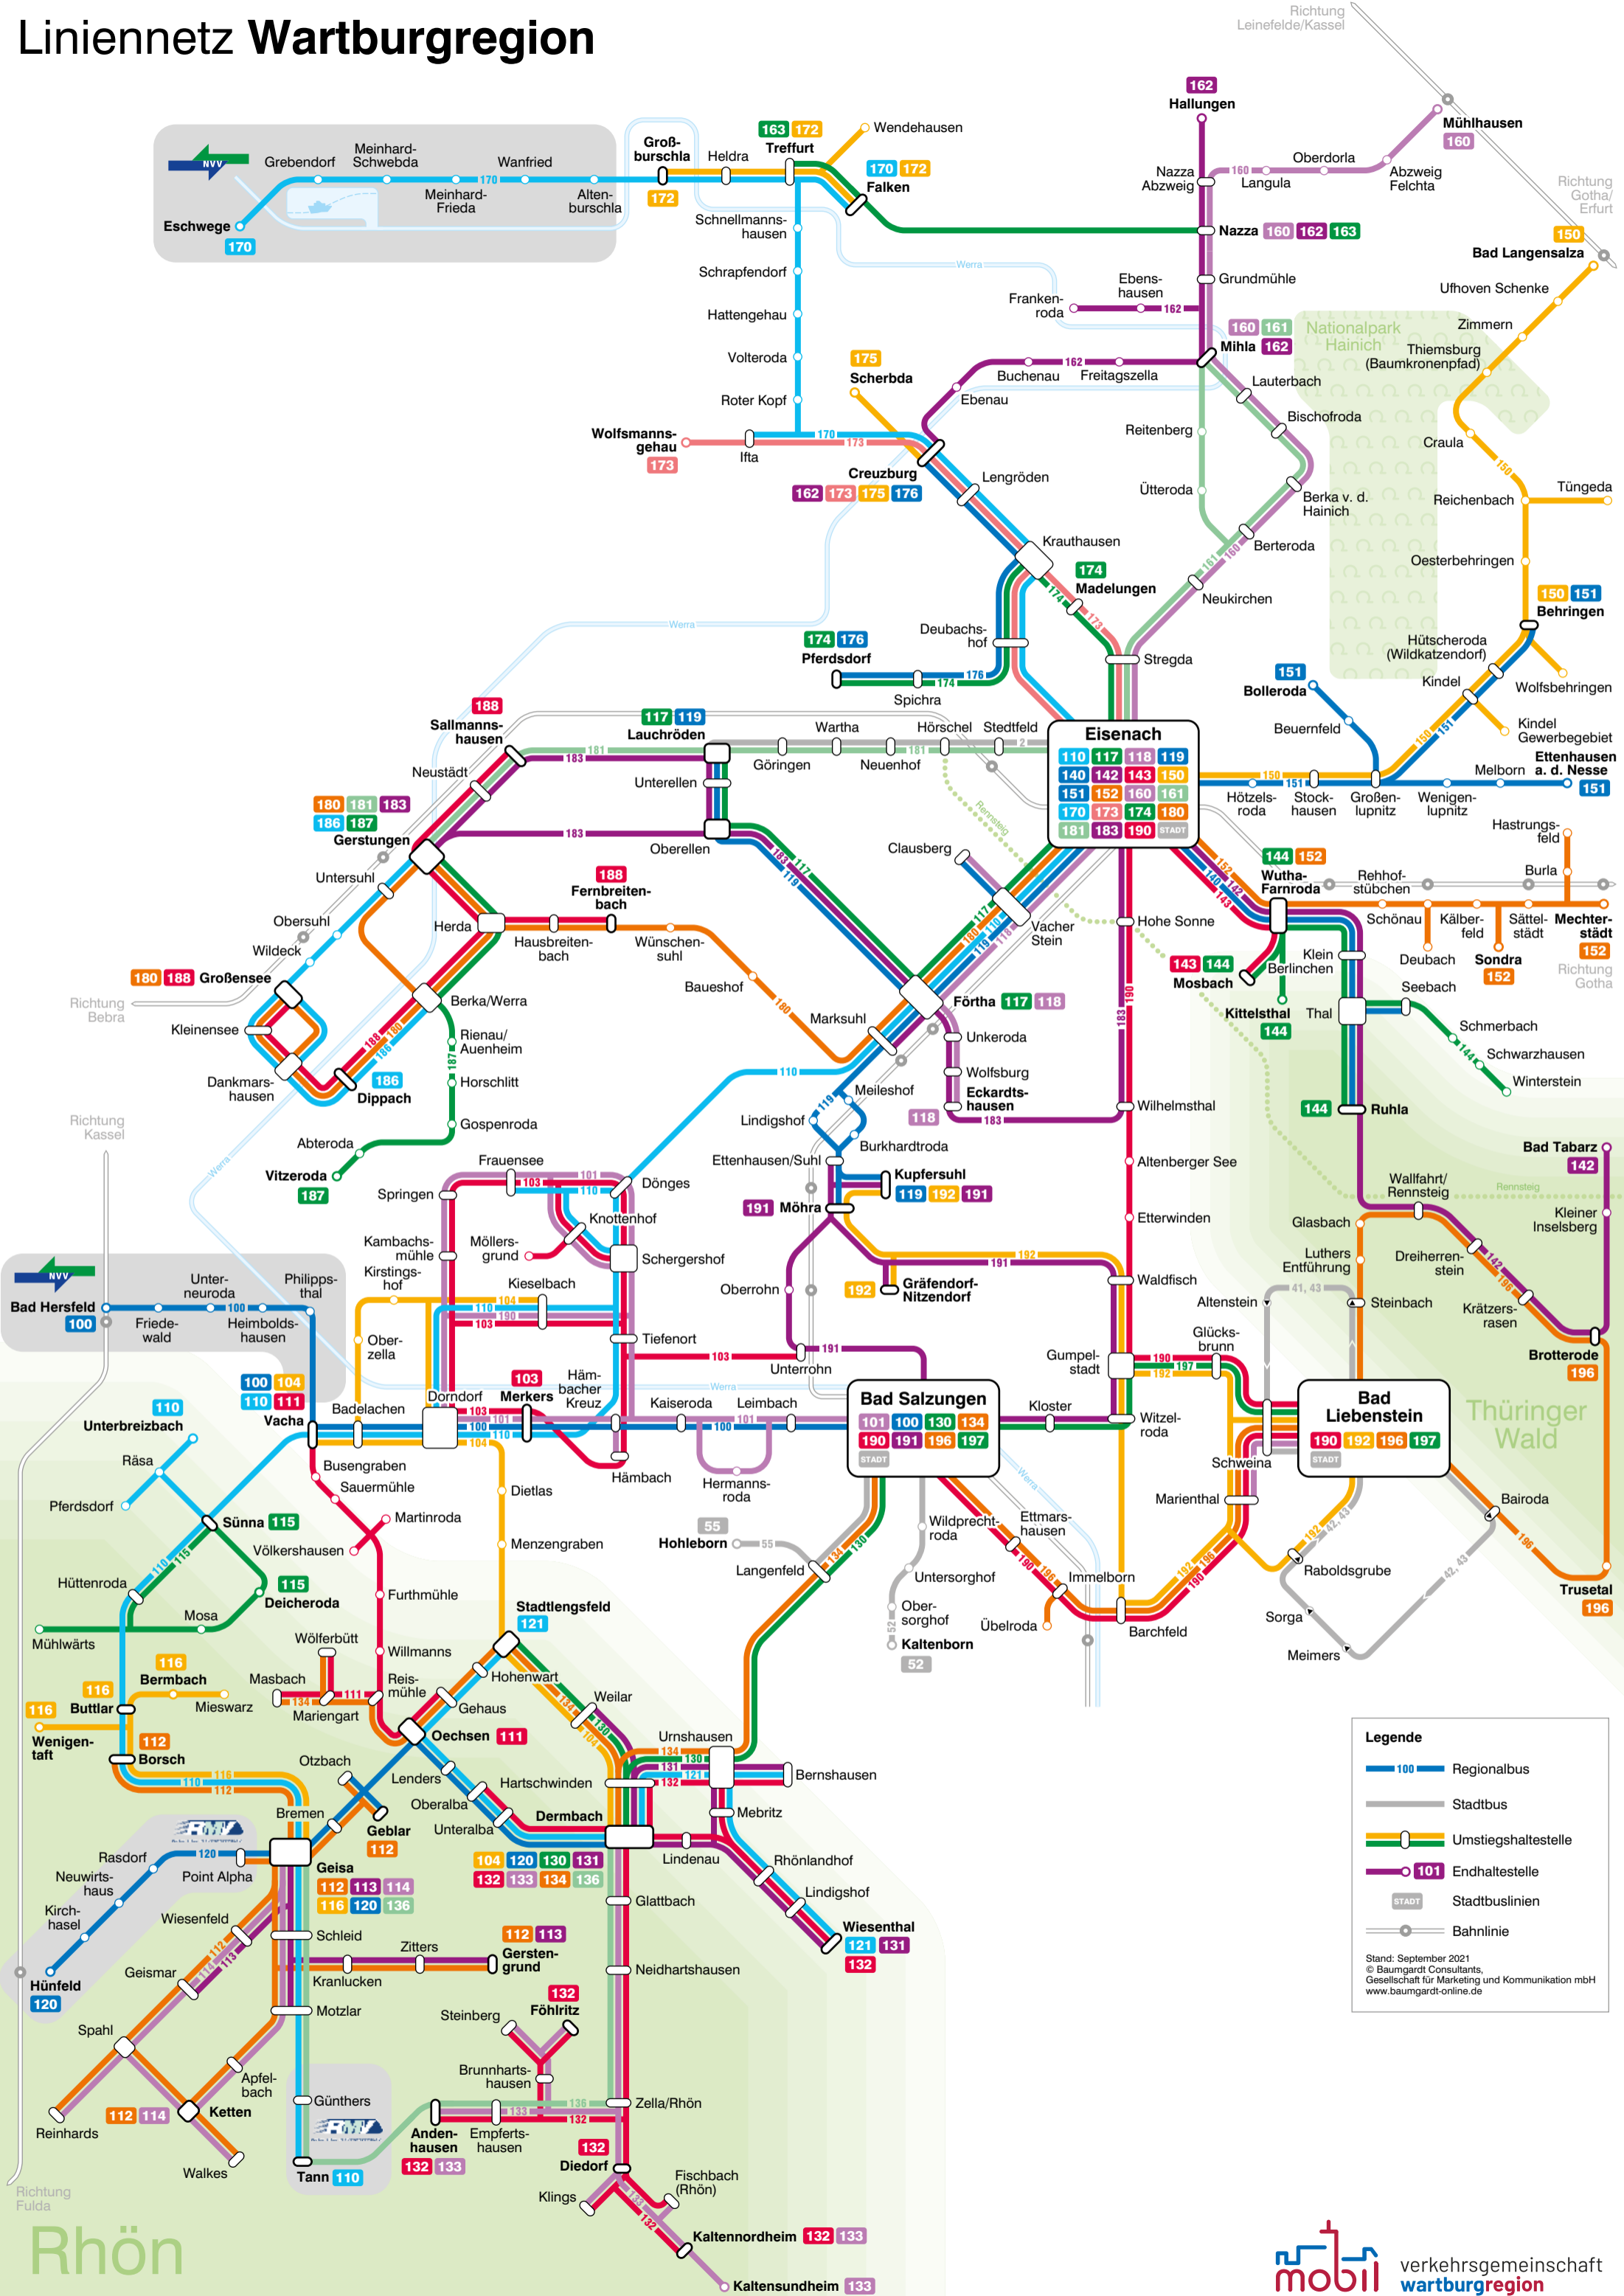

Linienetz Wartburgregion

Legende

- 100 Regionalbus
- STADT Stadtbus
- Umstiegshaltestelle
- 101 Endhaltestelle
- STADT Stadtbuslinien
- Bahnlinie

Stand: September 2021
 © Baumgardt Consultants, Gesellschaft für Marketing und Kommunikation mbH
 www.baumgardt-online.de

Rhön