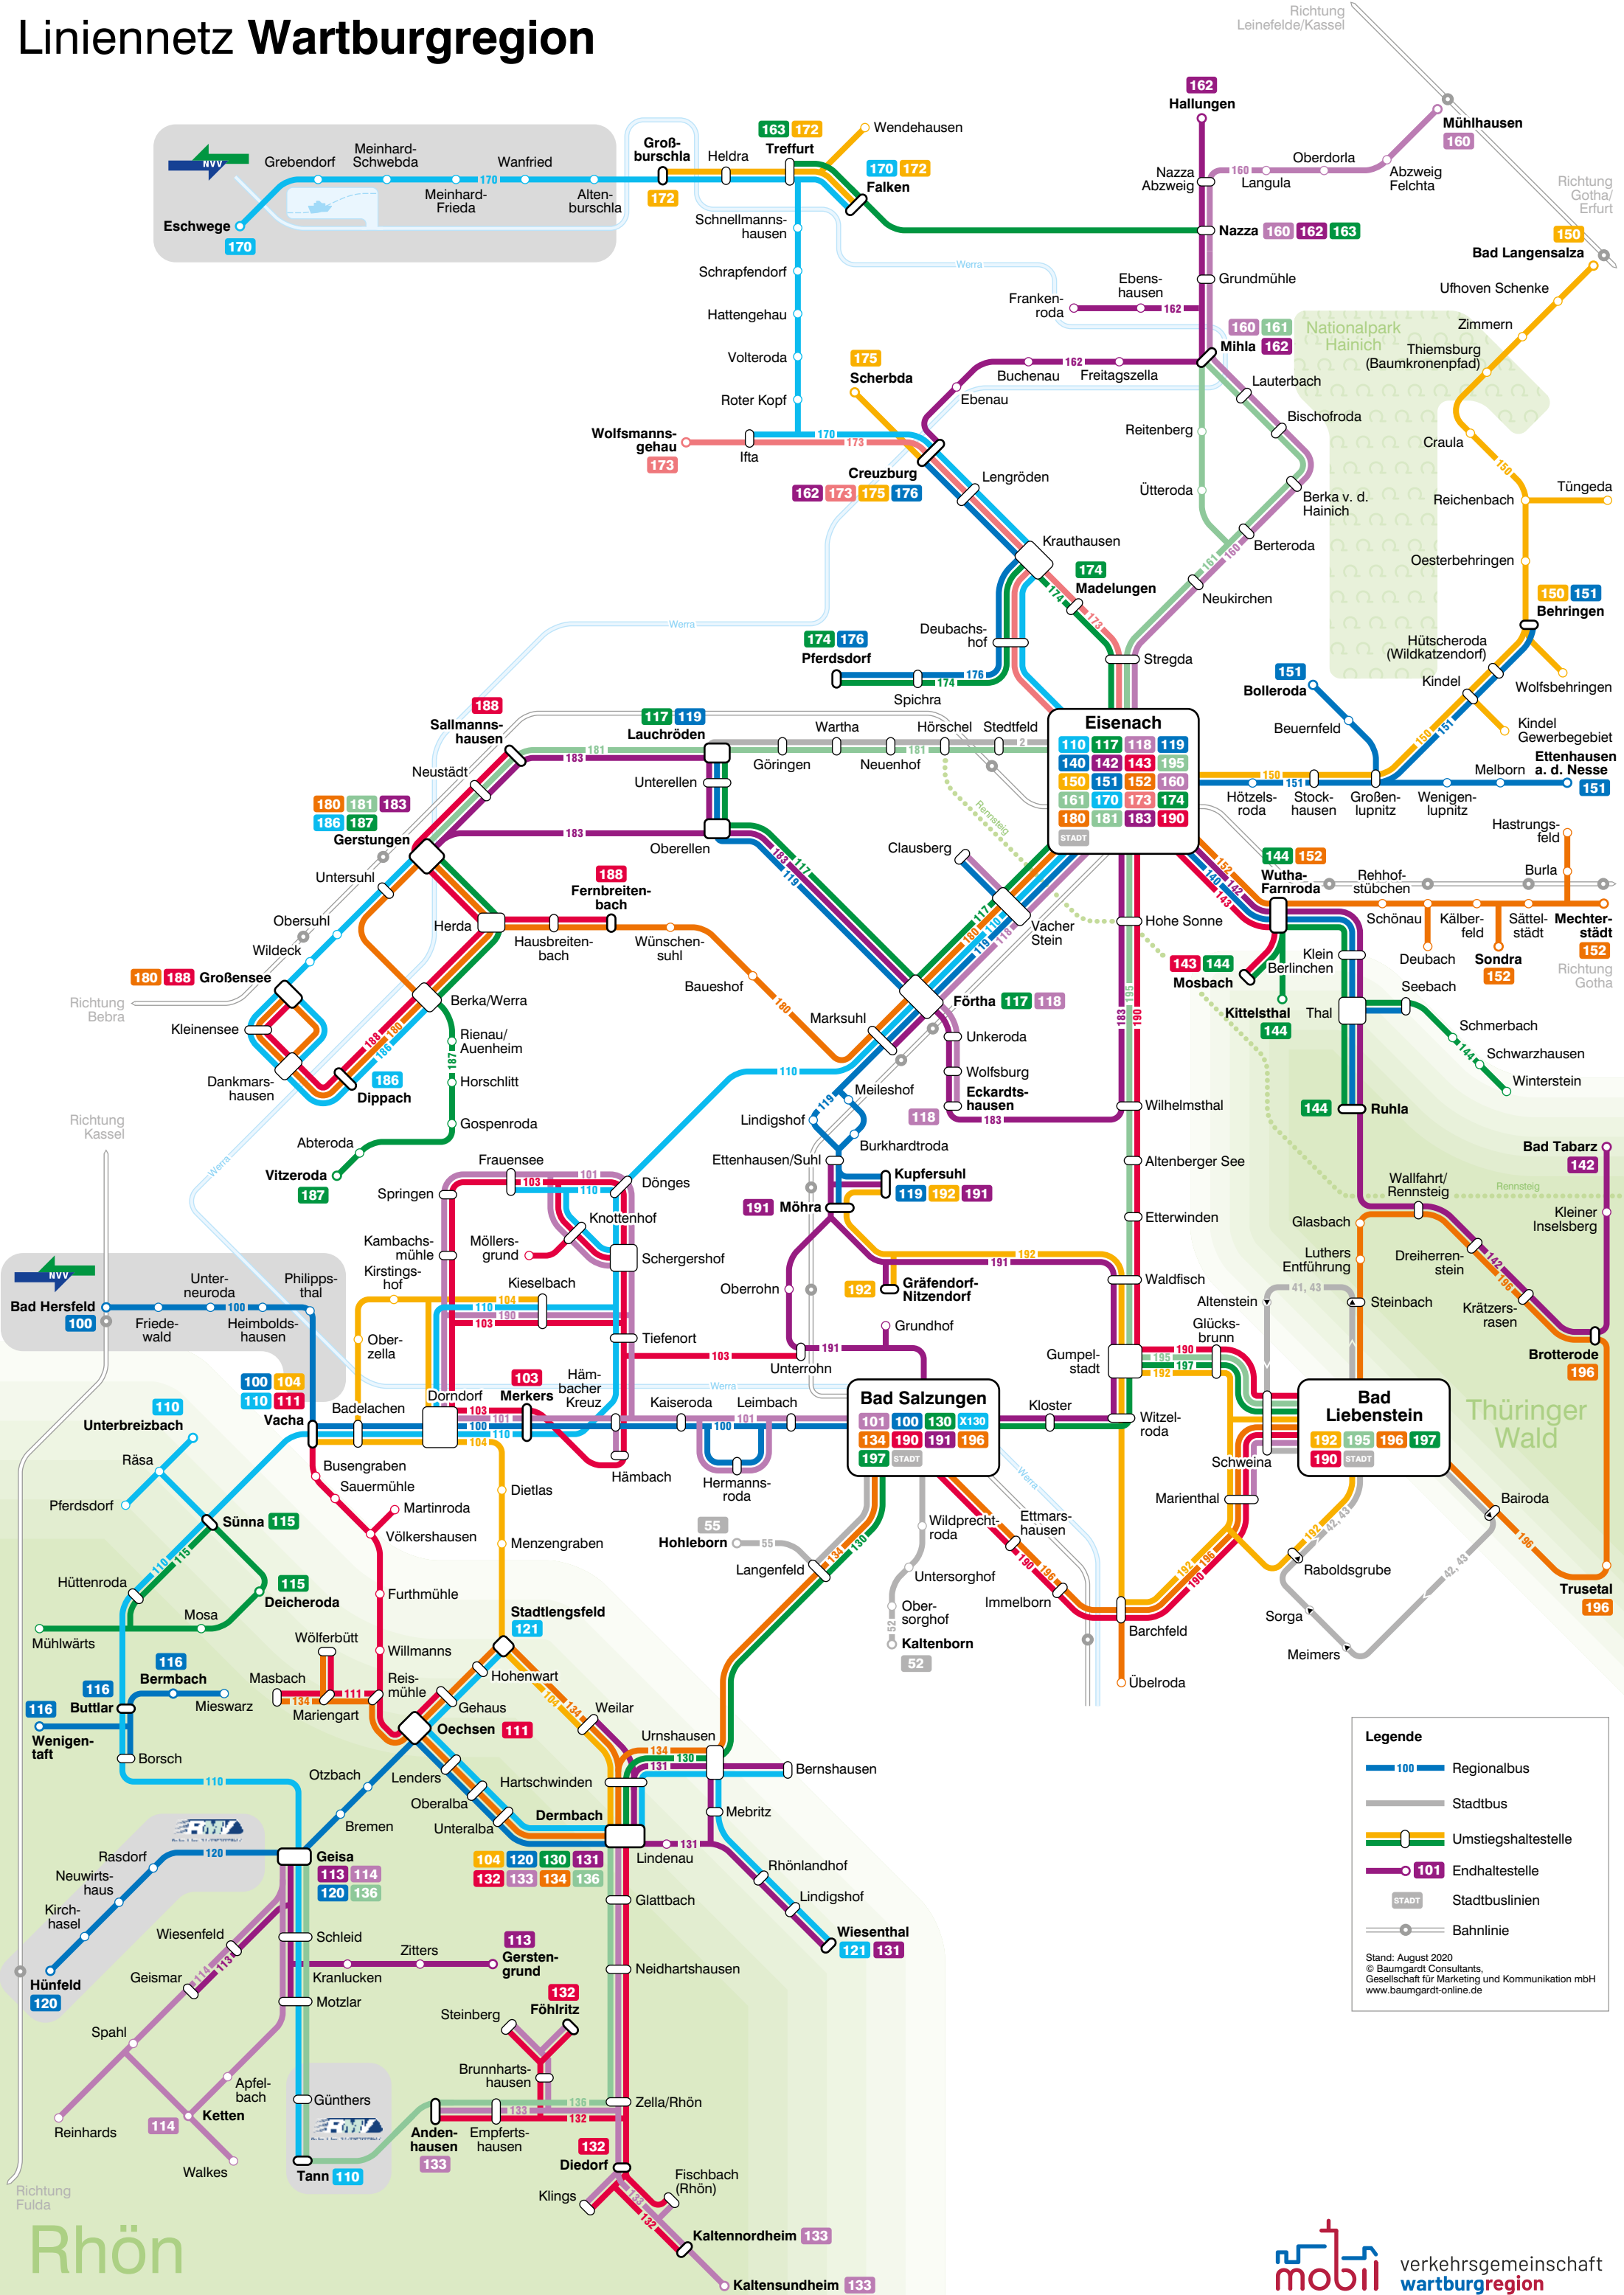

# Linienetz Wartburgregion

**Eisenach**

110	117	118	119
140	142	143	195
150	151	152	160
161	170	173	174
180	181	183	190

STADT

**Bad Salzungen**

101	100	130	X130
134	190	191	196
197			

STADT

**Bad Liebenstein**

192	195	196	197
190			

STADT

**Legende**

- 100 Regionalbus
- Stadtbus
- Umstiegshaltestelle
- 101 Endhaltestelle
- STADT Stadtbushaltestellen
- Bahnlinie

Stand: August 2020  
 © Baumgardt Consultants, Gesellschaft für Marketing und Kommunikation mbH  
 www.baumgardt-online.de

Rhön