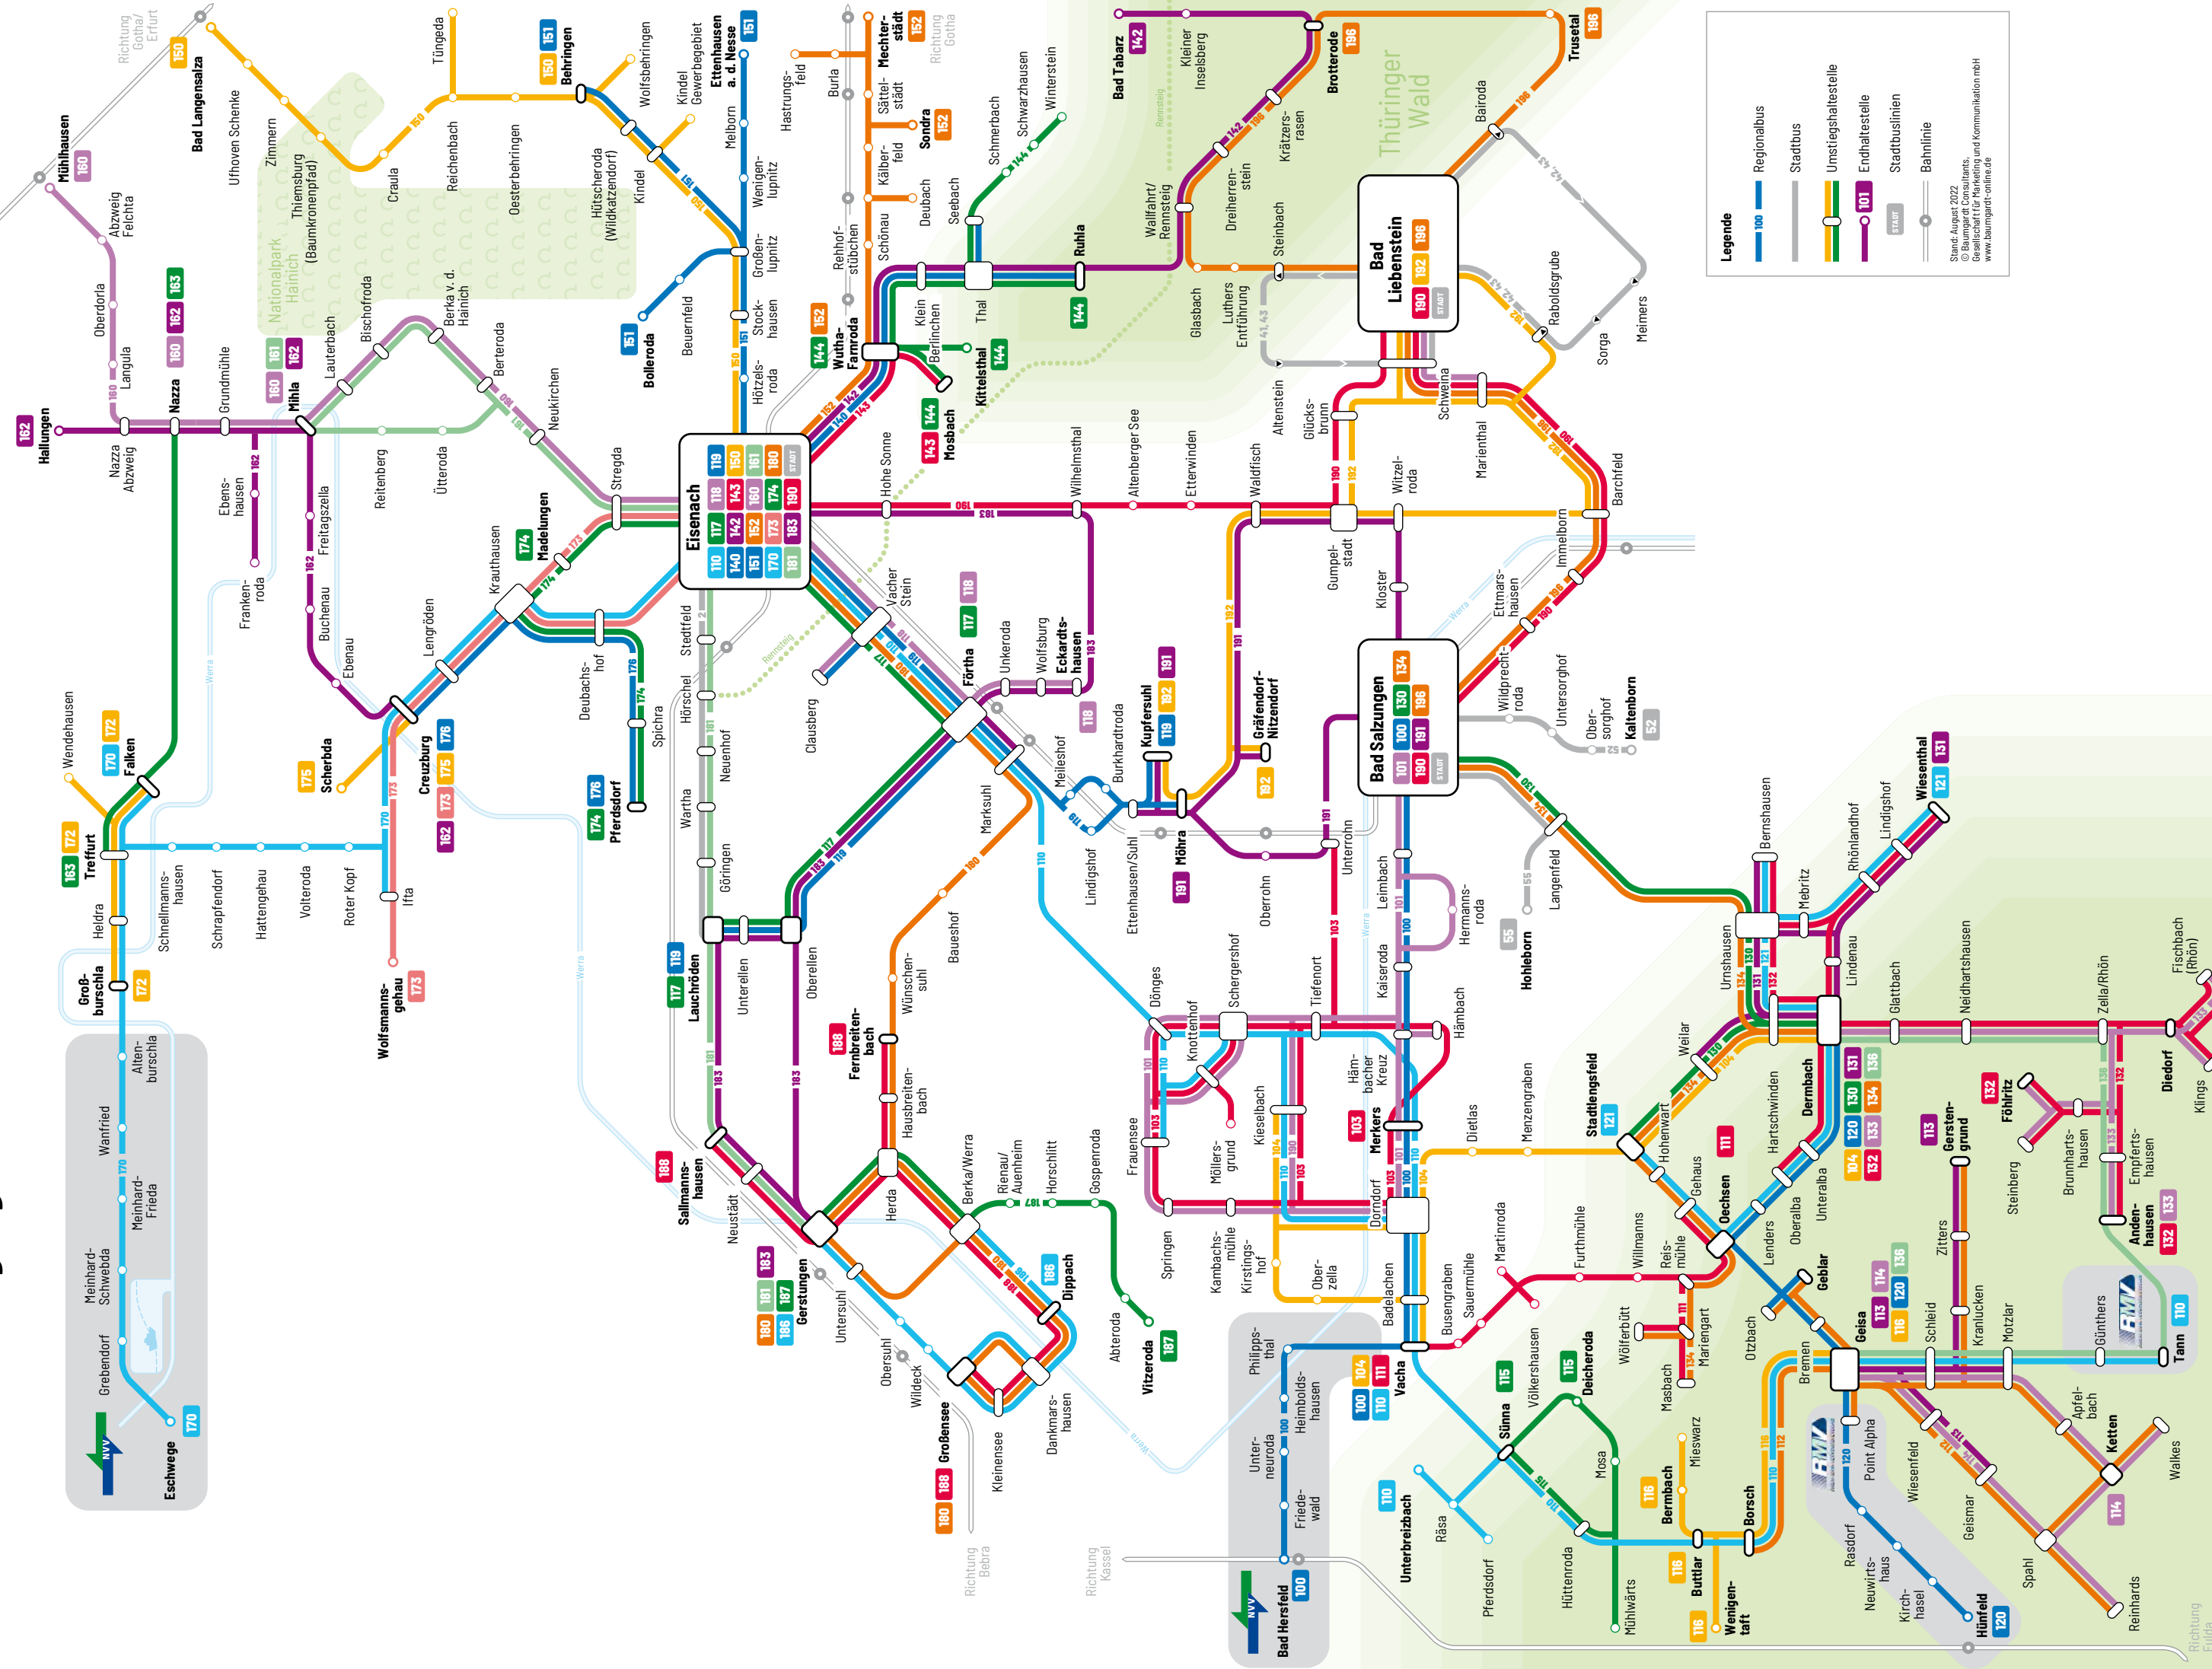

# Linienetz Wartburgregion

**Legende**

- 100 Regionalbus
- 101 Stadtbus
- 102 Umstiegshaltestelle
- 103 Endhaltestelle
- 104 Stadtbuslinien
- 105 Bahnlinie

Stand: August 2022  
 © Baumgardt Consultants, Gesellschaft für Marketing und Kommunikation mbH  
 www.baumgardt-online.de