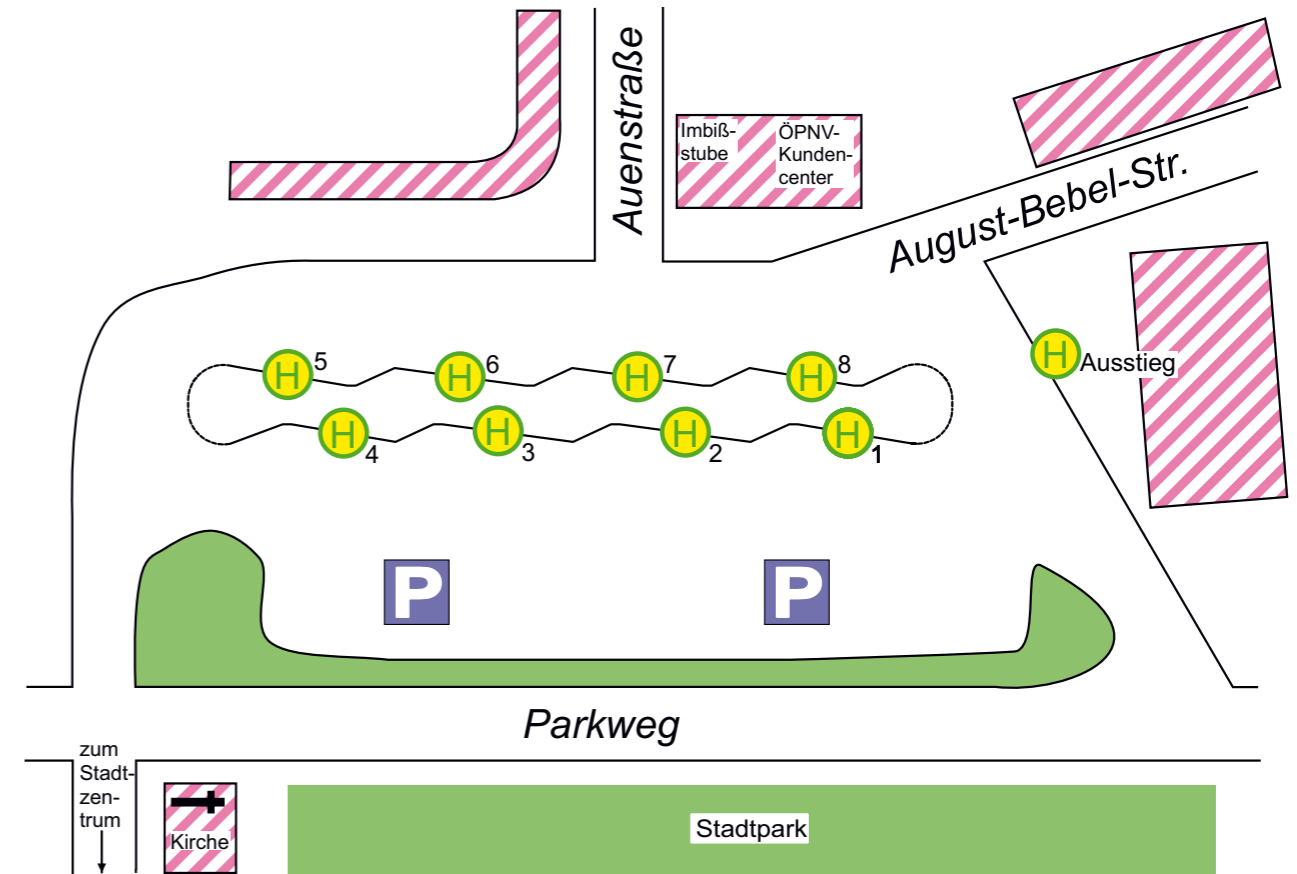

Sömmerda

Haltestellenplan Sömmerda, Busbahnhof

Hst. Linie / Richtung

- H1** 212 Weißensee über Leubingen / Scherndorf
212 Kölleda-Funkwerk über Leubingen
- H2** 201 Bilzingsleben über Weißensee / Kindelbrück
205 Büchel über Weißensee
206 Ottenhausen über Weißensee
- H3** 201,205,212,242 Sömmerda-Bahnhof, -Gymnasium, -Ziegeleipark, -Offenhainer Str.
243 Schallenburg über Sömmerda, Fr.-Ebert-Str.
243 Sömmerda, Offenhainer Str.
- H4** 211 Beichlingen über Kölleda
242 Rothenberga über Kölleda / Rastenberg
- H5** 208 Erfurt über Schloßvippach / Großrudstedt
- H6** 219* Weimar über Schloßvippach
270 Ollendorf über Schloßvippach / Udestedt
- H7** 200 Witterda über Straußfurt / Gebesee
209 Gangloffsömmern über Straußfurt
220 Erfurt über Straußfurt / Haßleben
- H8** 216 Weimar über Vogelsberg / Großbrennbach
216 Buttstädt über Vogelsberg / Großbrennbach

* - Die Linie 219 wird durch die PVG Weimarer Land betrieben.

gültig ab 19.07.2020