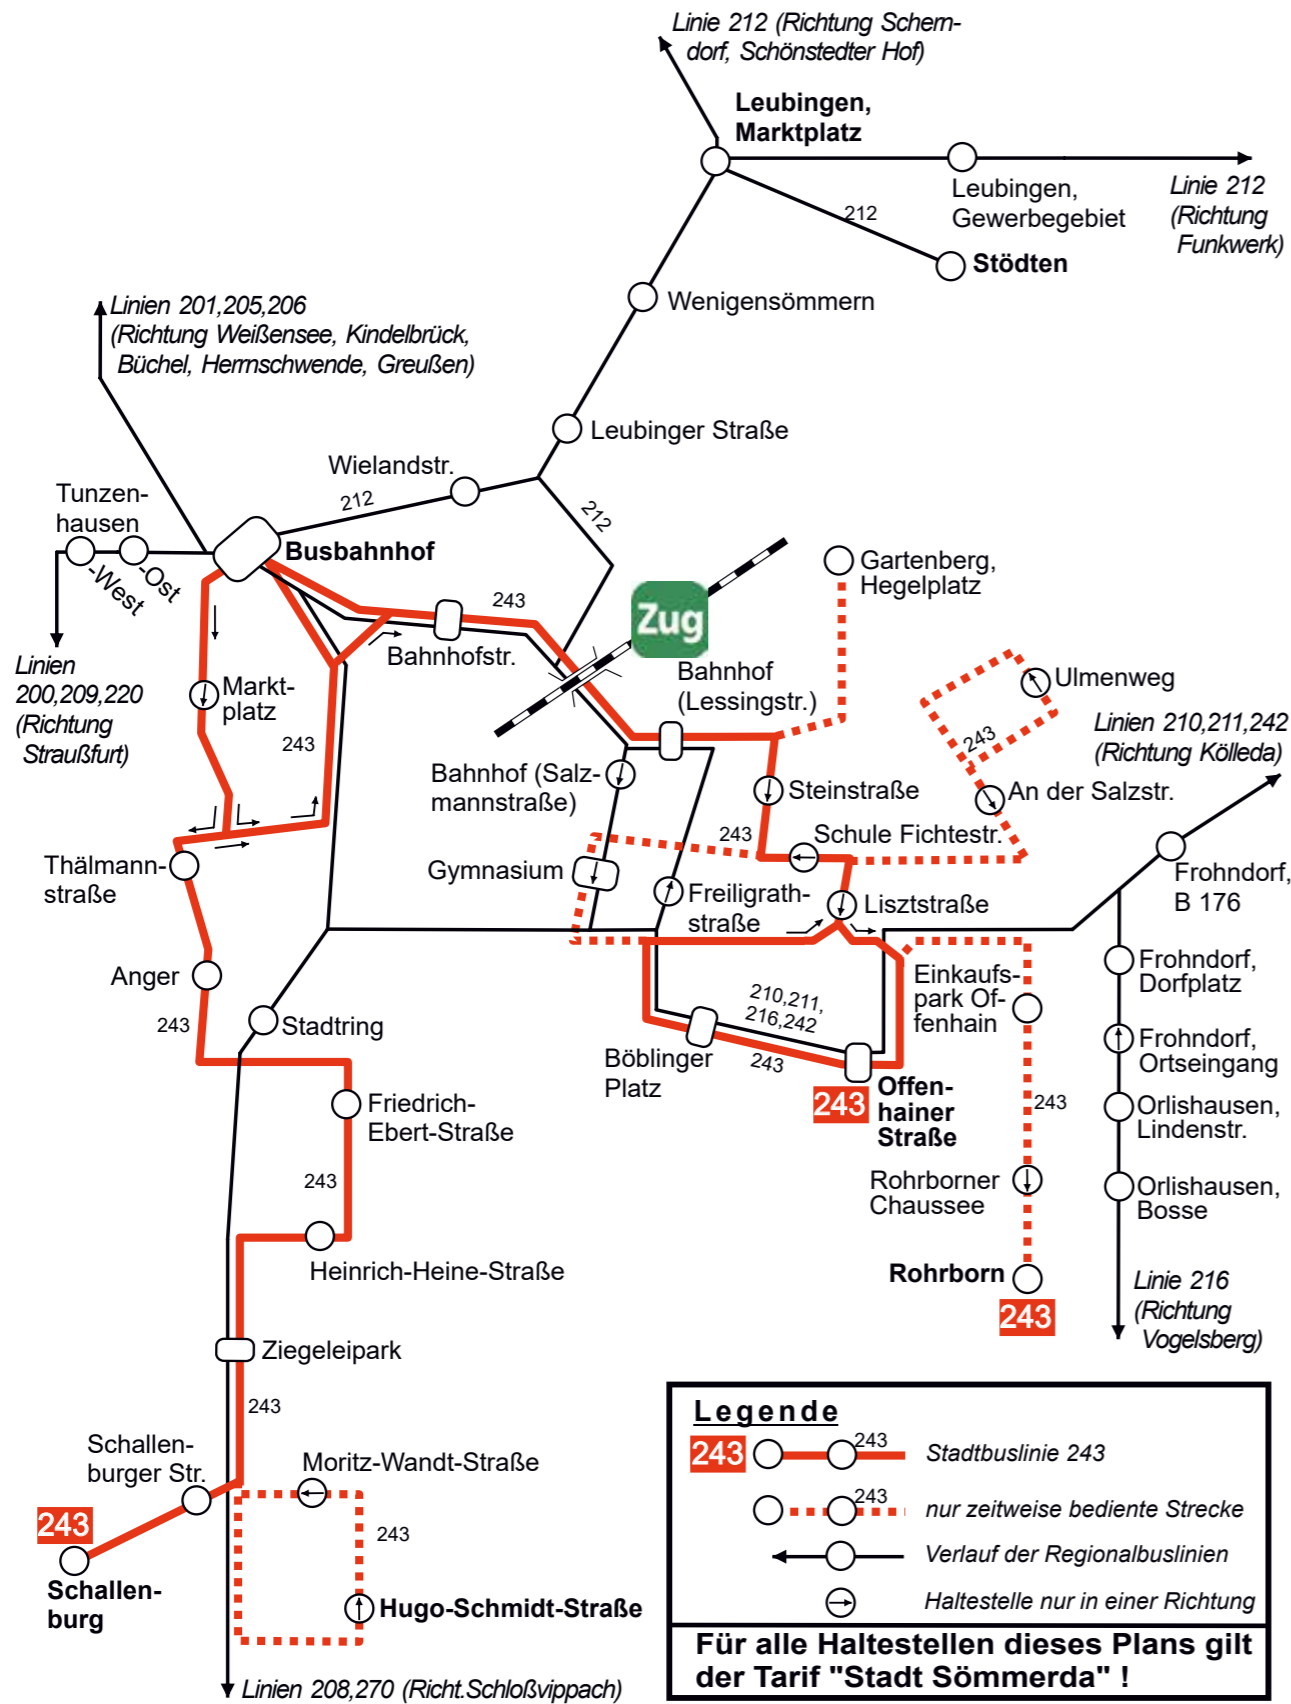

Sömmerda

Haltestellenplan Sömmerda, Busbahnhof

Hst. Linie / Richtung

- H1** 212 Weißensee über Leubingen / Scherndorf
212 Kölleda-Funkwerk über Leubingen
- H2** 201 Bilzingsleben über Weißensee / Kindelbrück
205 Büchel über Weißensee
206 Ottenhausen über Weißensee
- H3** 201,205,212,242 Sömmerda-Bahnhof, -Gymnasium, -Ziegeleipark, -Offenhainer Str.
243 Schallenburg über Sömmerda, Fr.-Ebert-Str.
243 Sömmerda, Offenhainer Str.
- H4** 211 Beichlingen über Kölleda
242 Rothenberga über Kölleda / Rastenberg
- H5** 208 Erfurt über Schloßvippach / Großrudstedt
- H6** 219* Weimar über Schloßvippach
270 Ollendorf über Schloßvippach / Udestedt
- H7** 200 Witterda über Straußfurt / Gebesee
209 Gangloffsömmern über Straußfurt
220 Erfurt über Straußfurt / Haßleben
- H8** 216 Weimar über Vogelsberg / Großbrennbach
216 Buttstädt über Vogelsberg / Großbrennbach

* - Die Linie 219 wird durch die PVG Weimarer Land betrieben.

gültig ab 19.07.2020