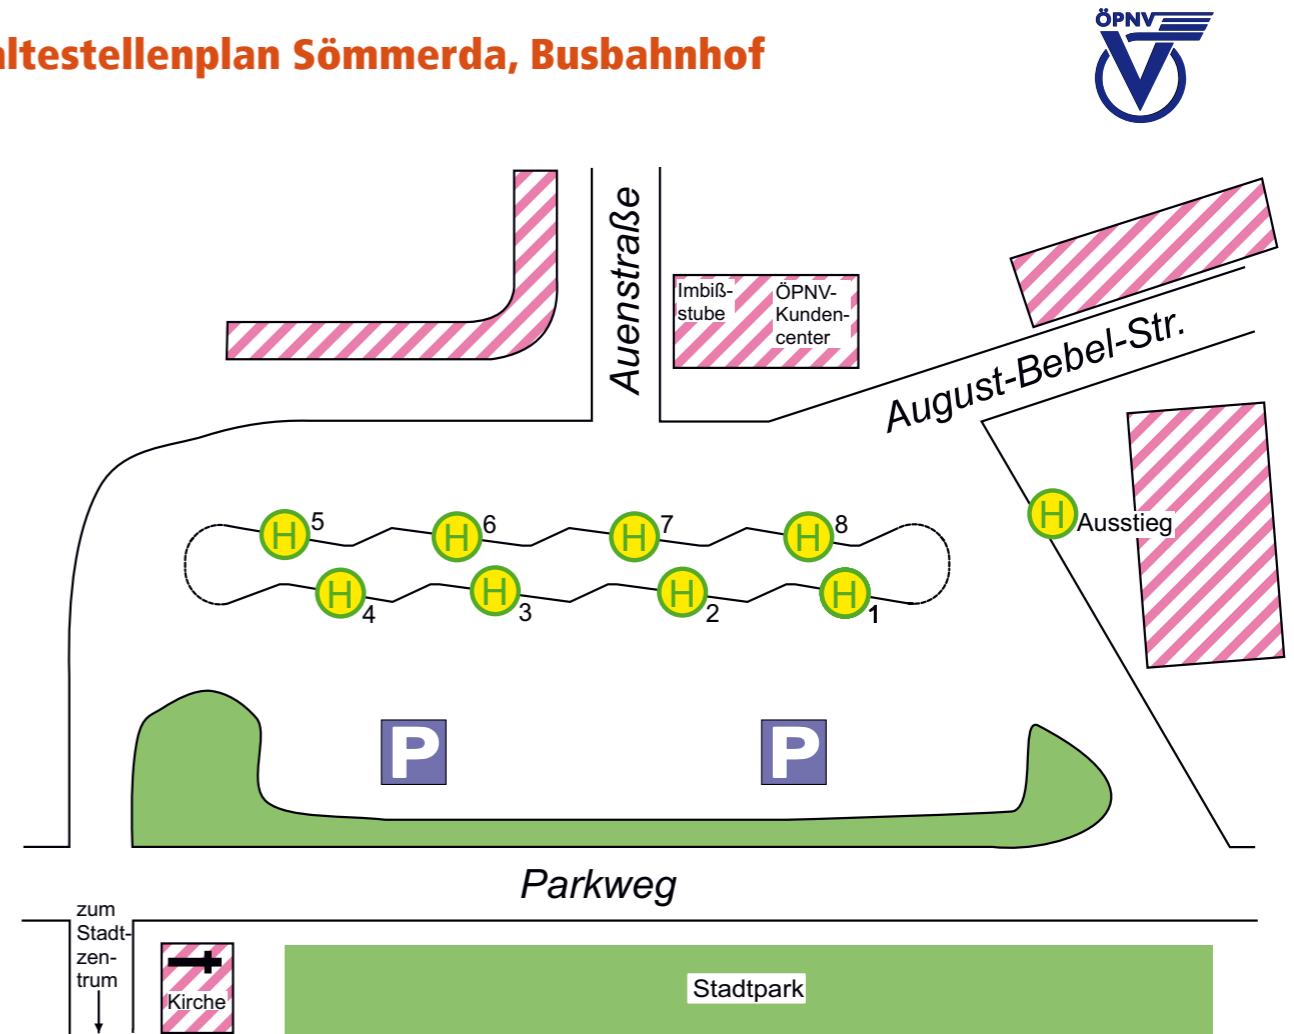

Sömmerda

Haltestellenplan Sömmerda, Busbahnhof

Hst. Linie / Richtung

- H1** 212 Weißensee über Leubingen / Scherndorf
212 Kölleda-Funkwerk über Leubingen
- H2** 201 Bilzingsleben über Weißensee / Kindelbrück
205 Büchel über Weißensee
206 Ottenhausen über Weißensee
- H3** 201,205,212,242 Sömmerda-Bahnhof, -Gymnasium, -Ziegeleipark, -Offenhainer Str.
243 Schallenburg über Sömmerda, Fr.-Ebert-Str.
243 Sömmerda, Offenhainer Str.
- H4** 211 Beichlingen über Kölleda
242 Rothenberga über Kölleda / Rastenberg
- H5** 208 Erfurt über Schloßvippach / Großrudestedt
- H6** 219* Weimar über Schloßvippach
270 Ollendorf über Schloßvippach / Udestedt
- H7** 200 Witterda über Straußfurt / Gebesee
209 Gangloffsömmern über Straußfurt
220 Erfurt über Straußfurt / Haßleben
- H8** 216 Weimar über Vogelsberg / Großbrennbach
216 Buttstädt über Vogelsberg / Großbrennbach