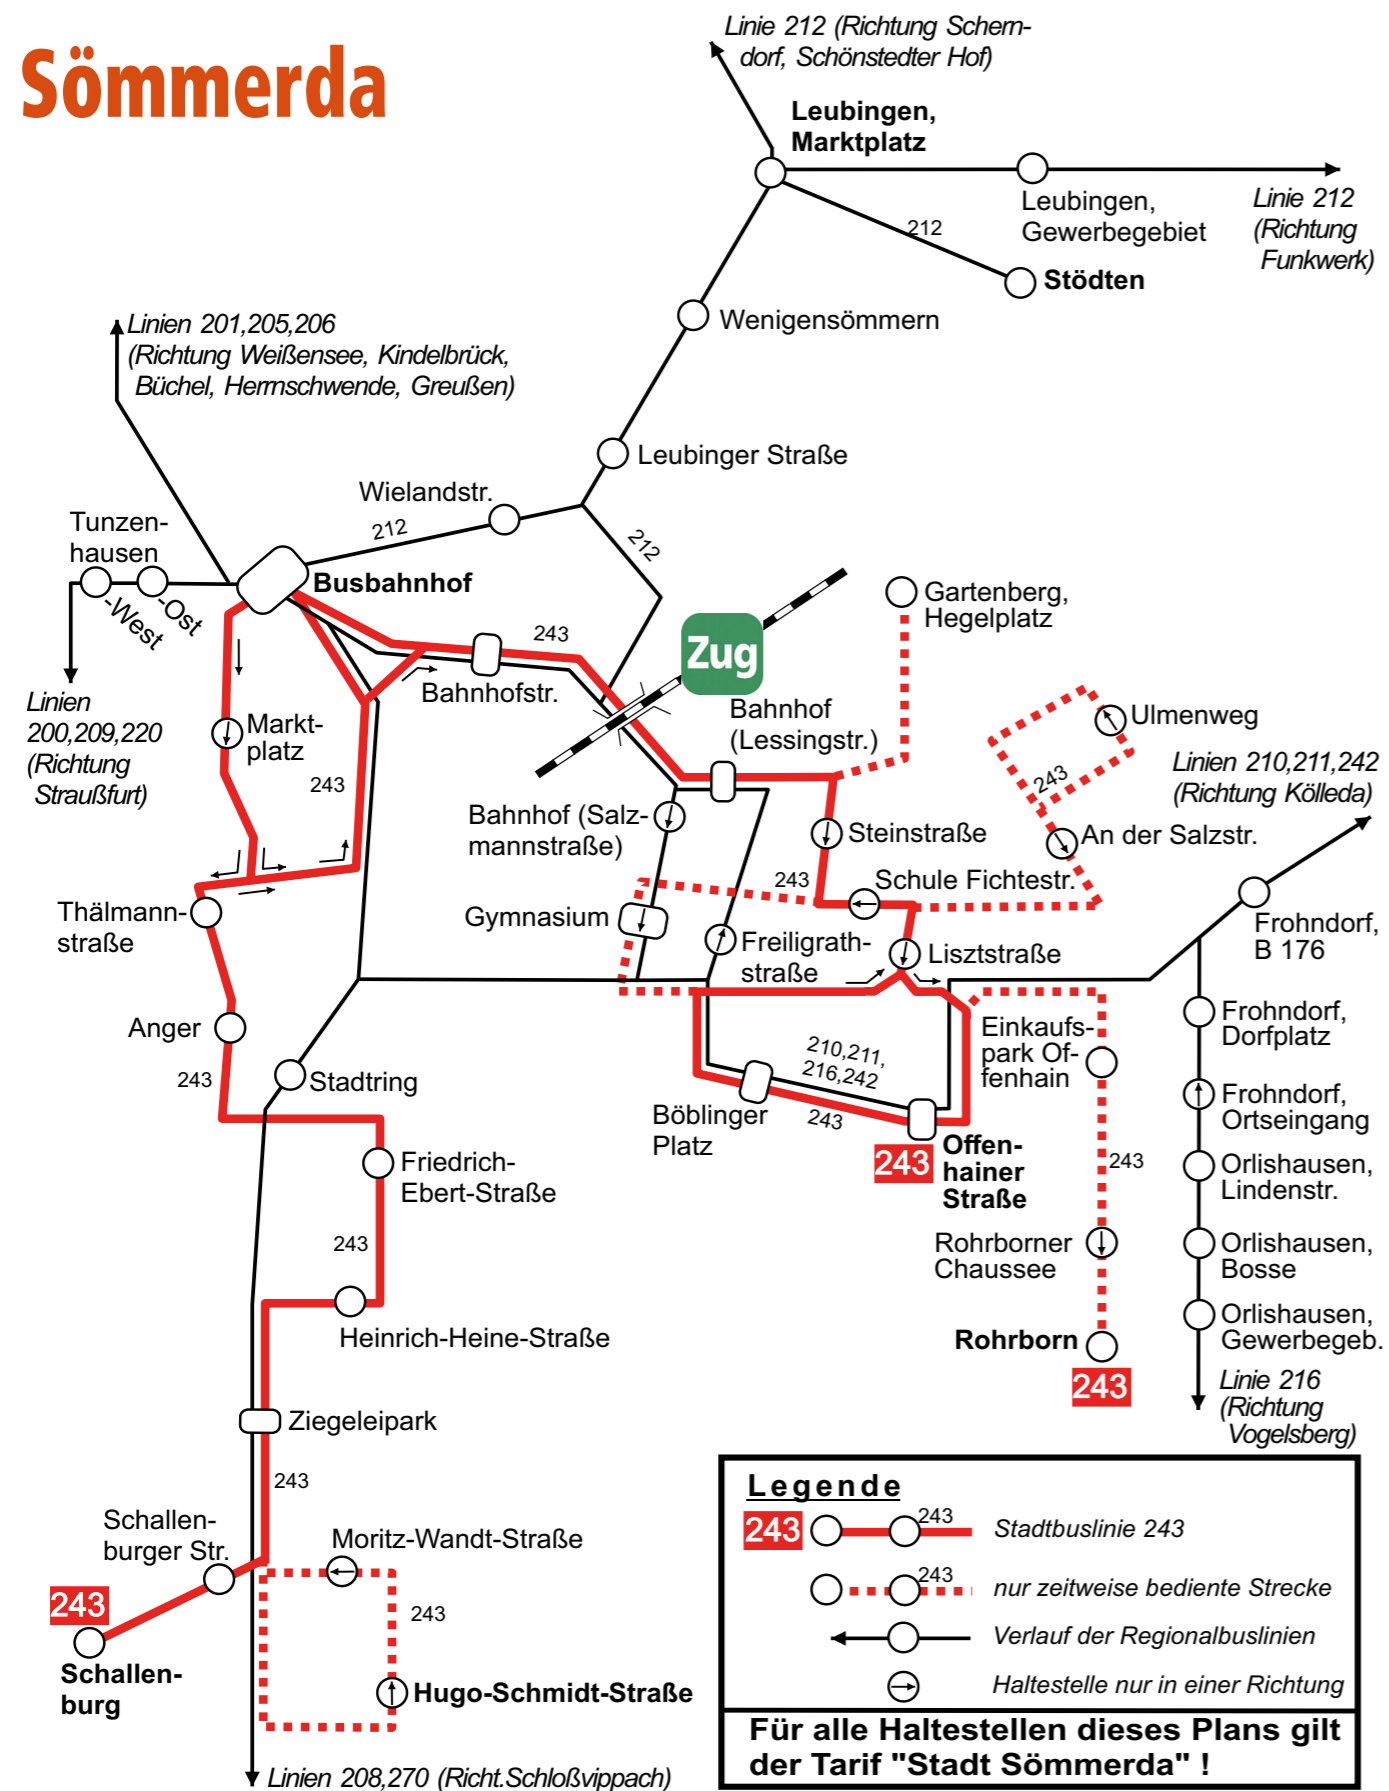

# Sömmerda

## Haltestellenplan Sömmerda, Busbahnhof

### Hst. Linie / Richtung

- H1** 212 Weißensee über Leubingen / Scherndorf  
212 Kölleda-Funkwerk über Leubingen
- H2** 201 Bilzingsleben über Weißensee / Kindelbrück  
205 Büchel über Weißensee  
206 Ottenhausen über Weißensee
- H3** 201,205,212,242 Sömmerda-Bahnhof, -Gymnasium, -Ziegeleipark, -Offenhainer Str.  
243 Schallenburg über Sömmerda, Fr.-Ebert-Str.  
243 Sömmerda, Offenhainer Str.
- H4** 211 Beichlingen über Kölleda  
242 Rothenberga über Kölleda / Rastenberg
- H5** 208 Erfurt über Schloßvippach / Großrudstedt
- H6** 270 Ollendorf über Schloßvippach / Udestedt
- H7** 200 Witterda über Straußfurt / Gebesee  
209 Gangloffsömmern über Straußfurt  
220 Erfurt über Straußfurt / Haßleben
- H8** 216 Weimar über Vogelsberg / Großbrennbach  
216 Buttstädt über Vogelsberg / Großbrennbach