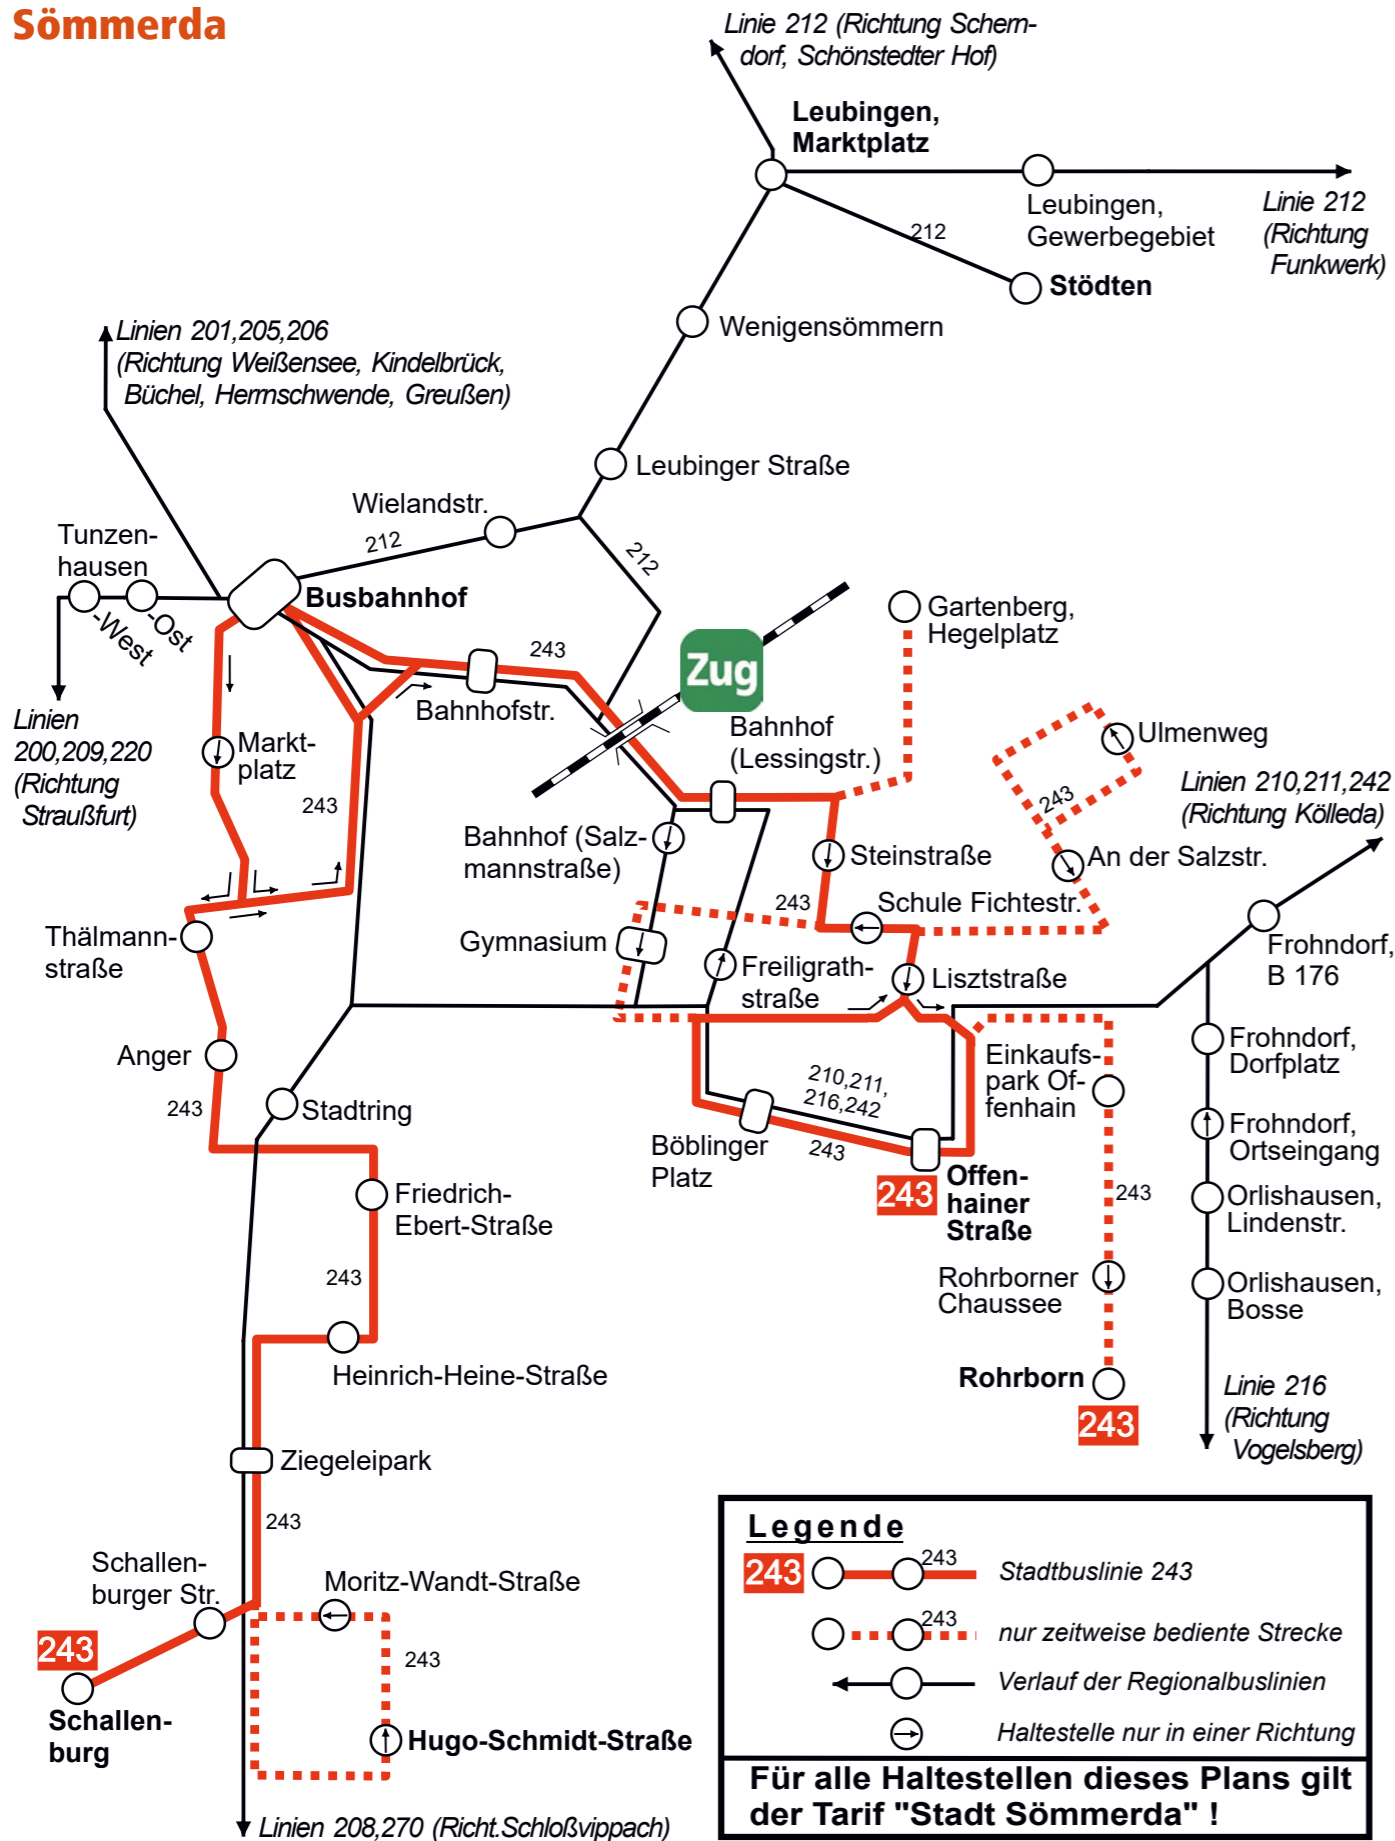

Sömmerda

Haltestellenplan Sömmerda, Busbahnhof

Hst. Linie / Richtung

- H1** 212 Weißensee über Leubingen / Scherndorf
212 Kölleda-Funkwerk über Leubingen
- H2** 201 Bilzingsleben über Weißensee / Kindelbrück
205 Büchel über Weißensee
206 Ottenhausen über Weißensee
- H3** 201,205,212,242 Sömmerda-Bahnhof, -Gymnasium, -Ziegeleipark, -Offenhainer Str.
243 Schallenburg über Sömmerda, Fr.-Ebert-Str.
243 Sömmerda, Offenhainer Str.
- H4** 211 Beichlingen über Kölleda
242 Rothenberga über Kölleda / Rastenberg
- H5** 208 Erfurt über Schloßvippach / Großrudestedt
- H6** 219* Weimar über Schloßvippach
270 Ollendorf über Schloßvippach / Udestedt
- H7** 200 Witterda über Straußfurt / Gebesee
209 Gangloffsömmern über Straußfurt
220 Erfurt über Straußfurt / Haßleben
- H8** 216 Weimar über Vogelsberg / Großbrennbach
216 Buttstädt über Vogelsberg / Großbrennbach