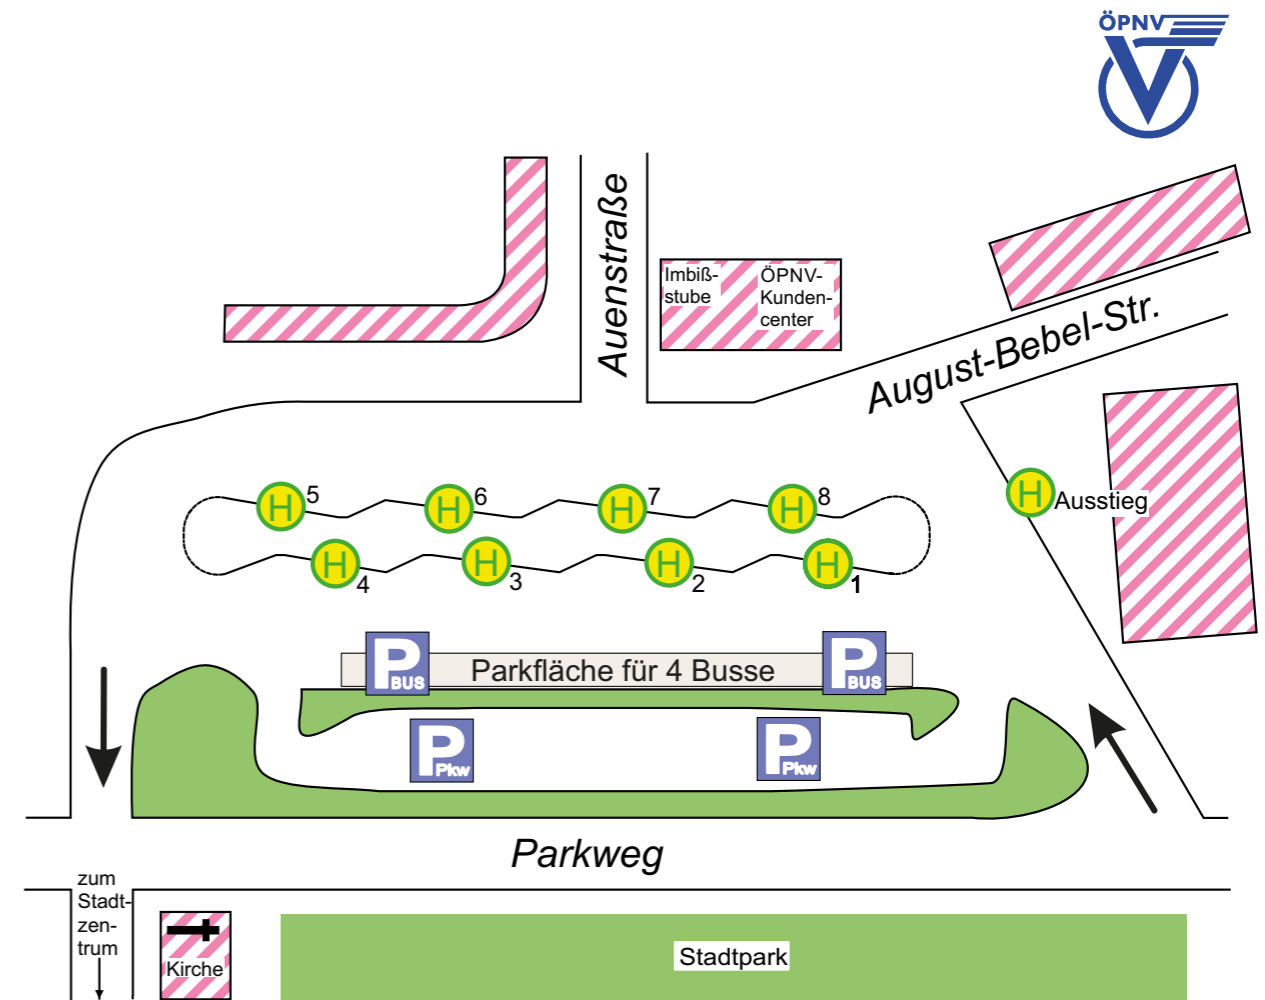

# Sömmerda

## Haltestellenplan Sömmerda, Busbahnhof

### Hst. Linie / Richtung

- H1** 212 Weißensee über Leubingen / Scherndorf  
212 Kölleda-Funkwerk über Leubingen
- H2** 201 Bilzingsleben über Weißensee / Kindelbrück  
205 Büchel über Weißensee  
206 Ottenhausen über Weißensee
- H3** 201,205,212,242 Sömmerda-Bahnhof, -Gymnasium, -Ziegeleipark, -Offenhainer Str.  
243 Schallenburg über Sömmerda, Fr.-Ebert-Str.  
243 Sömmerda, Offenhainer Str.
- H4** 211 Beichlingen über Kölleda  
242 Rothenberga über Kölleda / Rastenberg
- H5** 208 Erfurt über Schloßvippach / Großrudstedt
- H6** 270 Ollendorf über Schloßvippach / Udestedt
- H7** 200 Witterda über Straußfurt / Gebesee  
209 Gangloffsömmern über Straußfurt  
220 Erfurt über Straußfurt / Haßleben
- H8** 216 Weimar über Vogelsberg / Großbrennbach  
216 Buttstädt über Vogelsberg / Großbrennbach