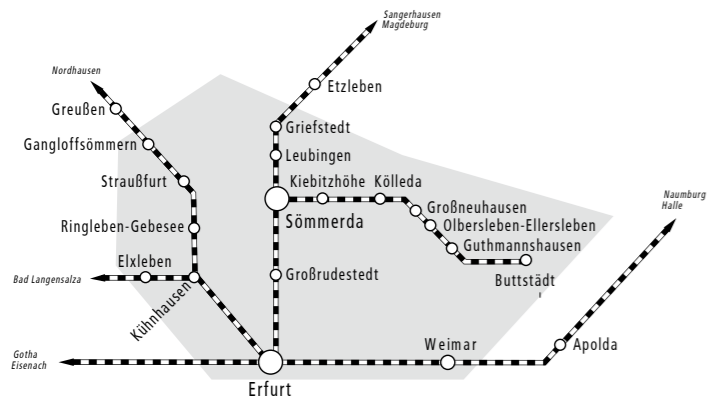

## Sömmerda

Erfurt | Weimar

### Auszug Streckenkarte Eisenbahn

- section of the railway network

### Legende - legend

- Buslinie / Linienweg - bus line
- abweichender Linienweg - alternative route
- 203** Liniennummer - line number
- \* Die Linien 219 und 226 werden nicht durch die VWG des ÖPNV Sömmerda betrieben, sondern durch die PVG Weimarer Land.
- Eisenbahnstrecken - railway
- Bahnhof / Umstieg zum Bahnverkehr - train station
- Ausschnitt Linienetzplan Regionalverkehr in Streckenkarte Eisenbahn