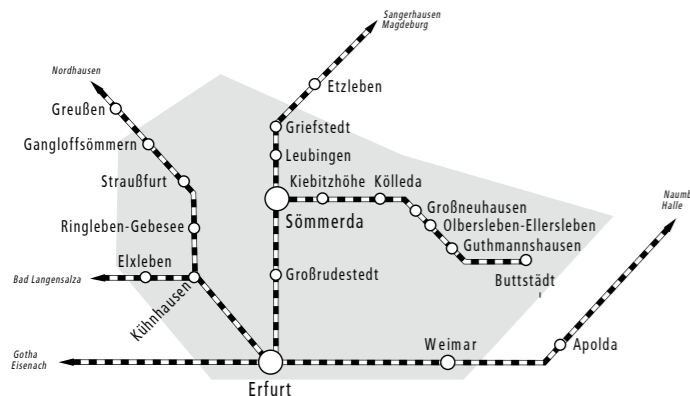

## Sömmerda

Erfurt | Weimar

### Auszug Streckenkarte Eisenbahn

- section of the railway network

### Legende - legend

- Buslinie / Linienweg - bus line
- - - abweichender Linienweg - alternative route
- 203 Liniennummer - line number
- \* Die Linien 219 und 226 werden nicht durch die VWG des ÖPNV Sömmerda betrieben, sondern durch die PVG Weimarer Land.
- - - Eisenbahnstrecken - railway
- Zug Bahnhof / Umstieg zum Bahnverkehr - train station
- Ausschnitt Linienetzplan Regionalverkehr in Streckenkarte Eisenbahn