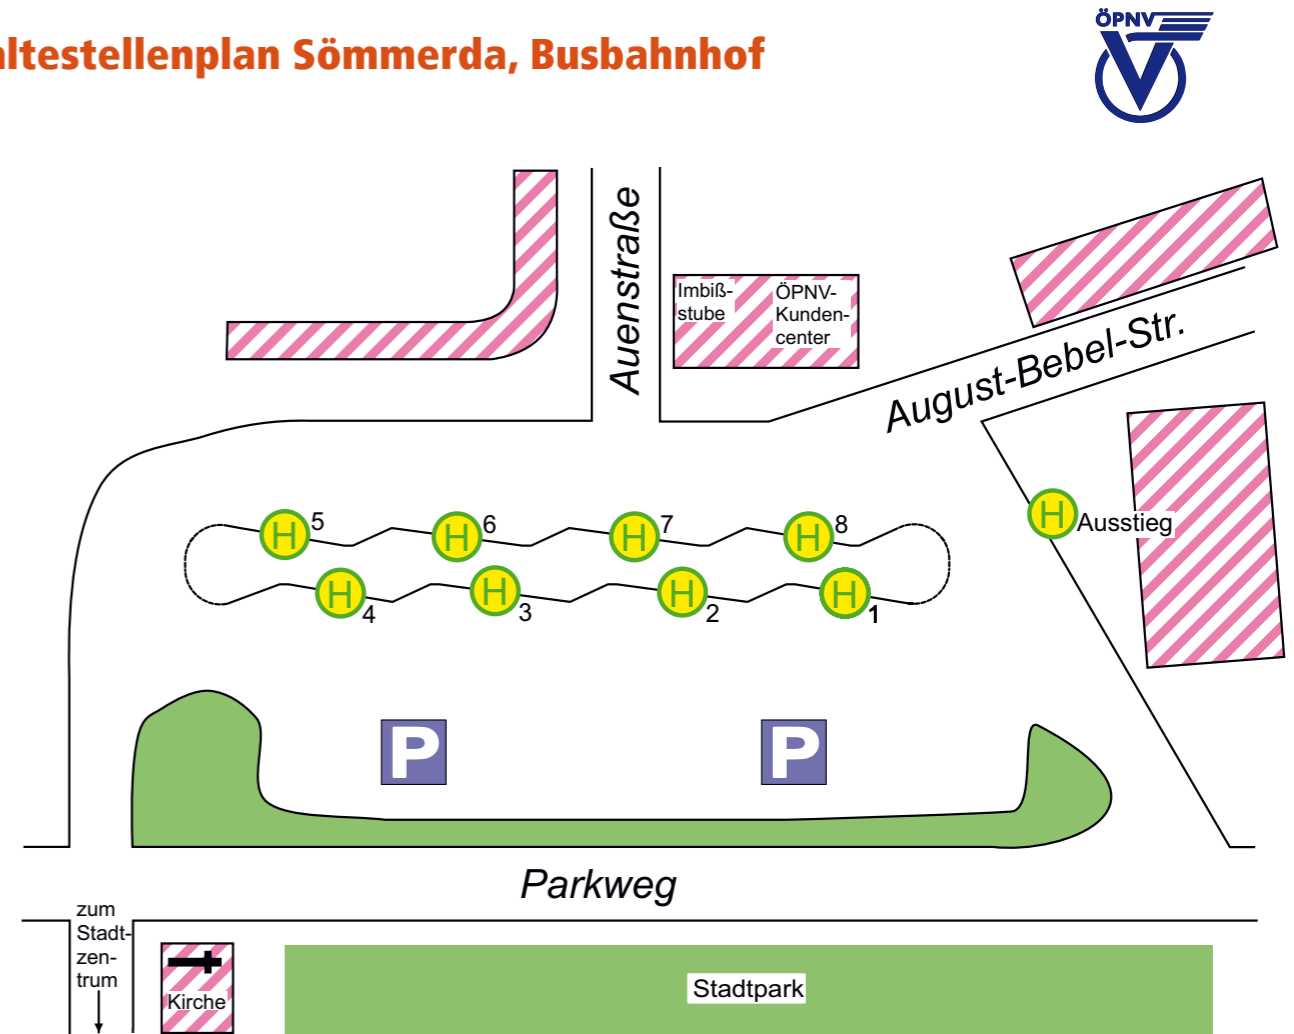

### Auszug Streckenkarte Eisenbahn

- section of the railway network

### Legende - legend

- Buslinie / Linienweg - bus line
- - - abweichender Linienweg - alternative route
- 203 Liniennummer - line number
- \* Die Linien 219 und 226 werden nicht durch die VWG des ÖPNV Sömmerda betrieben, sondern durch die PVG Weimarer Land.
- - - Eisenbahnstrecken - railway
- Zug Bahnhof / Umstieg zum Bahnverkehr - train station
- Ausschnitt Linienetzplan Regionalverkehr in Streckenkarte Eisenbahn

**Sömmerda**

**Haltestellenplan Sömmerda, Busbahnhof**

**Hst. Linie / Richtung**

- H<sub>1</sub>** 212 Weißensee über Leubingen / Scherndorf  
212 Kölleda-Funkwerk über Leubingen
- H<sub>2</sub>** 201 Bilzingsleben über Weißensee / Kindelbrück  
205 Büchel über Weißensee  
206 Ottenhausen über Weißensee
- H<sub>3</sub>** 201,205,212,242 Sömmerda-Bahnhof, -Gymnasium, -Ziegeleipark, -Offenhainer Str.  
243 Schallenburg über Sömmerda, Fr.-Ebert-Str.  
243 Sömmerda, Offenhainer Str.
- H<sub>4</sub>** 211 Beichlingen über Kölleda  
242 Rothenberga über Kölleda / Rastenberg
- H<sub>5</sub>** 208 Erfurt über Schloßvippach / Großrudestedt
- H<sub>6</sub>** 219\* Weimar über Schloßvippach  
270 Ollendorf über Schloßvippach / Udestedt
- H<sub>7</sub>** 200 Witterda über Straußfurt / Gebesee  
209 Gangloffsömmern über Straußfurt  
220 Erfurt über Straußfurt / Haßleben
- H<sub>8</sub>** 216 Weimar über Vogelsberg / Großbrennbach  
216 Buttstädt über Vogelsberg / Großbrennbach