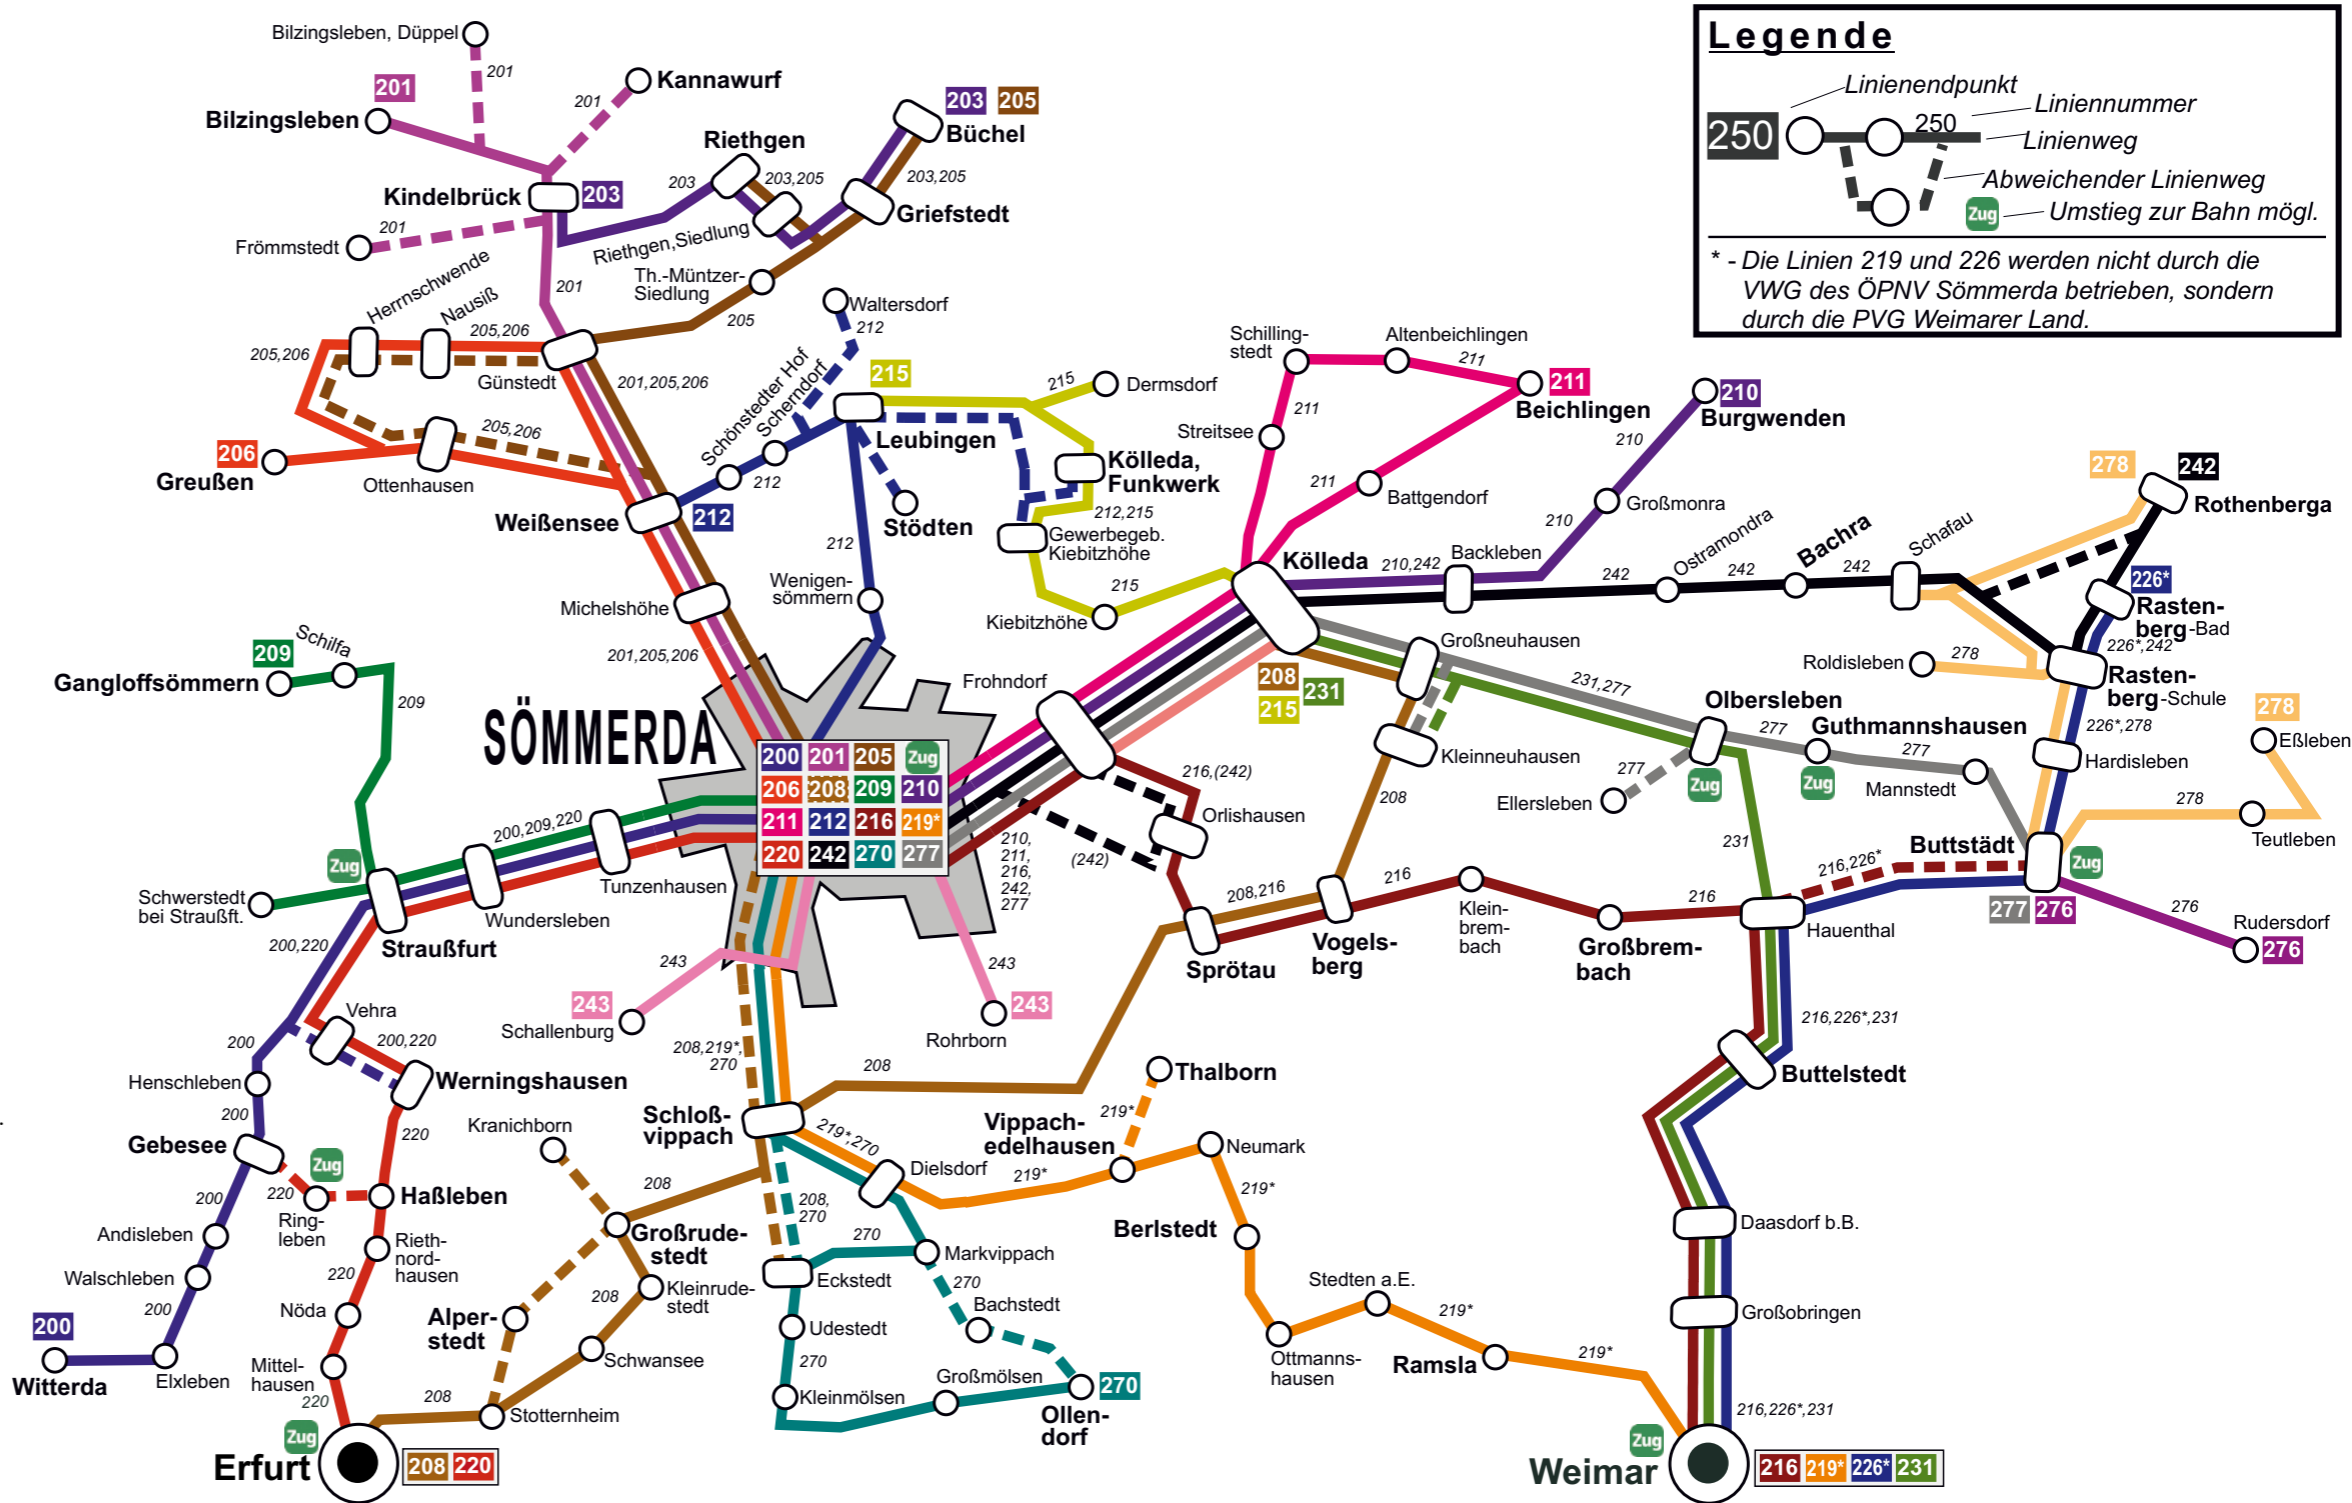

## Sömmerda

Erfurt | Weimar

### Auszug Streckenkarte Eisenbahn

- section of the railway network

### Legende - legend

- Buslinie / Linienweg - bus line
- - - abweichender Linienweg - alternative route
- 203 Liniennummer - line number
- \* Die Linien 219 und 226 werden nicht durch die VWG des ÖPNV Sömmerda betrieben, sondern durch die PVG Weimarer Land.
- - - Eisenbahnstrecken - railway
- Zug Bahnhof / Umstieg zum Bahnverkehr - train station
- Ausschnitt Linienetzplan Regionalverkehr in Streckenkarte Eisenbahn

**Sömmerda**

**Haltestellenplan Sömmerda, Busbahnhof**

**Hst. Linie / Richtung**

- H<sub>1</sub>** 212 Weißensee über Leubingen / Scherndorf  
212 Kölleda-Funkwerk über Leubingen
- H<sub>2</sub>** 201 Bilzingsleben über Weißensee / Kindelbrück  
205 Büchel über Weißensee  
206 Ottenhausen über Weißensee
- H<sub>3</sub>** 201,205,212,242 Sömmerda-Bahnhof, -Gymnasium, -Ziegeleipark, -Offenhainer Str.  
243 Schallenburg über Sömmerda, Fr.-Ebert-Str.  
243 Sömmerda, Offenhainer Str.
- H<sub>4</sub>** 211 Beichlingen über Kölleda  
242 Rothenberga über Kölleda / Rastenberg
- H<sub>5</sub>** 208 Erfurt über Schloßvippach / Großrudestedt
- H<sub>6</sub>** 219\* Weimar über Schloßvippach  
270 Ollendorf über Schloßvippach / Udestedt
- H<sub>7</sub>** 200 Witterda über Straußfurt / Gebesee  
209 Gangloffsömmern über Straußfurt  
220 Erfurt über Straußfurt / Haßleben
- H<sub>8</sub>** 216 Weimar über Vogelsberg / Großbrennbach  
216 Buttstädt über Vogelsberg / Großbrennbach