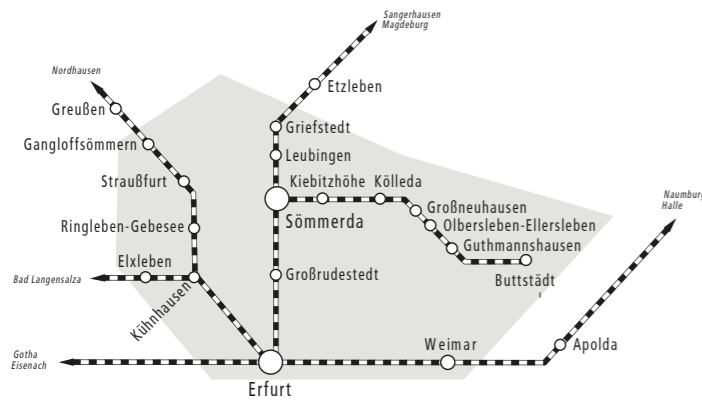

## Sömmerda

Erfurt | Weimar

### Auszug Streckenkarte Eisenbahn

- section of the railway network

### Legende - legend

- Buslinie / Linienweg - bus line
  - abweichender Linienweg - alternative route
  - Liniennummer - line number
  - Bahnhof / Umstieg zum Bahnverkehr - train station
  - Eisenbahnstrecken - railway
  - Ausschnitt Liniennetzplan Regionalverkehr in Streckenkarte Eisenbahn
- \* Die Linien 219 und 226 werden nicht durch die VWG des ÖPNV Sömmerda betrieben, sondern durch die PVG Weimarer Land.

### Legende

Linienendpunkt  
Liniennummer  
Linienweg  
Abweichender Linienweg  
Zug  
Umstieg zur Bahn mögl.

\* - Die Linien 219 und 226 werden nicht durch die VWG des ÖPNV Sömmerda betrieben, sondern durch die PVG Weimarer Land.