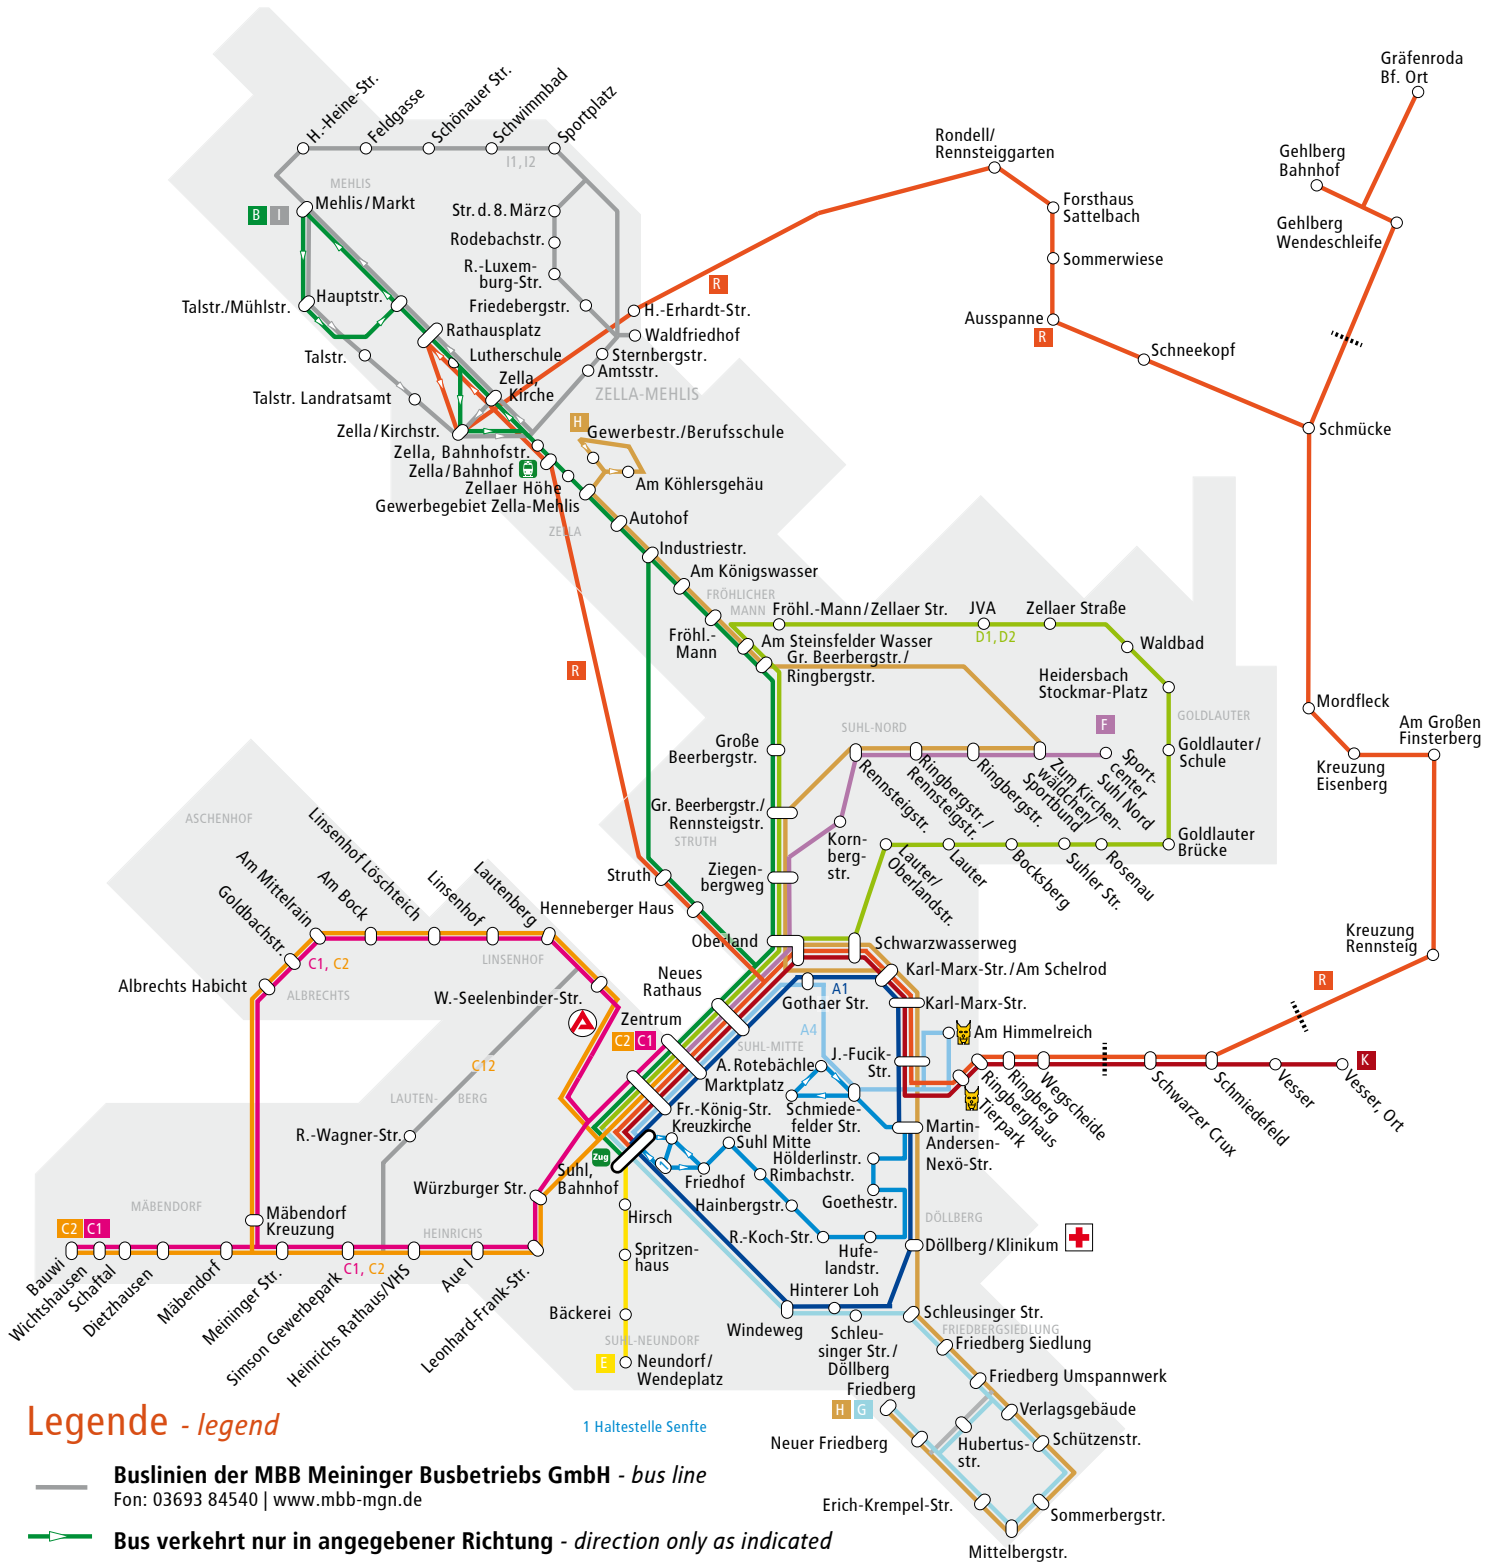

Suhl | Zella-Mehlis

Legende - legend

- **Buslinien der MBB Meininger Busbetriebs GmbH - bus line**
Fon: 03693 84540 | www.mbb-mgn.de
- **Bus verkehrt nur in angegebener Richtung - direction only as indicated**
- Umsteigemöglichkeit - interchange**
- Zug **Bahnhof / Umstieg zum Bahnverkehr - train station**
- **Tarifzongengrenzen**