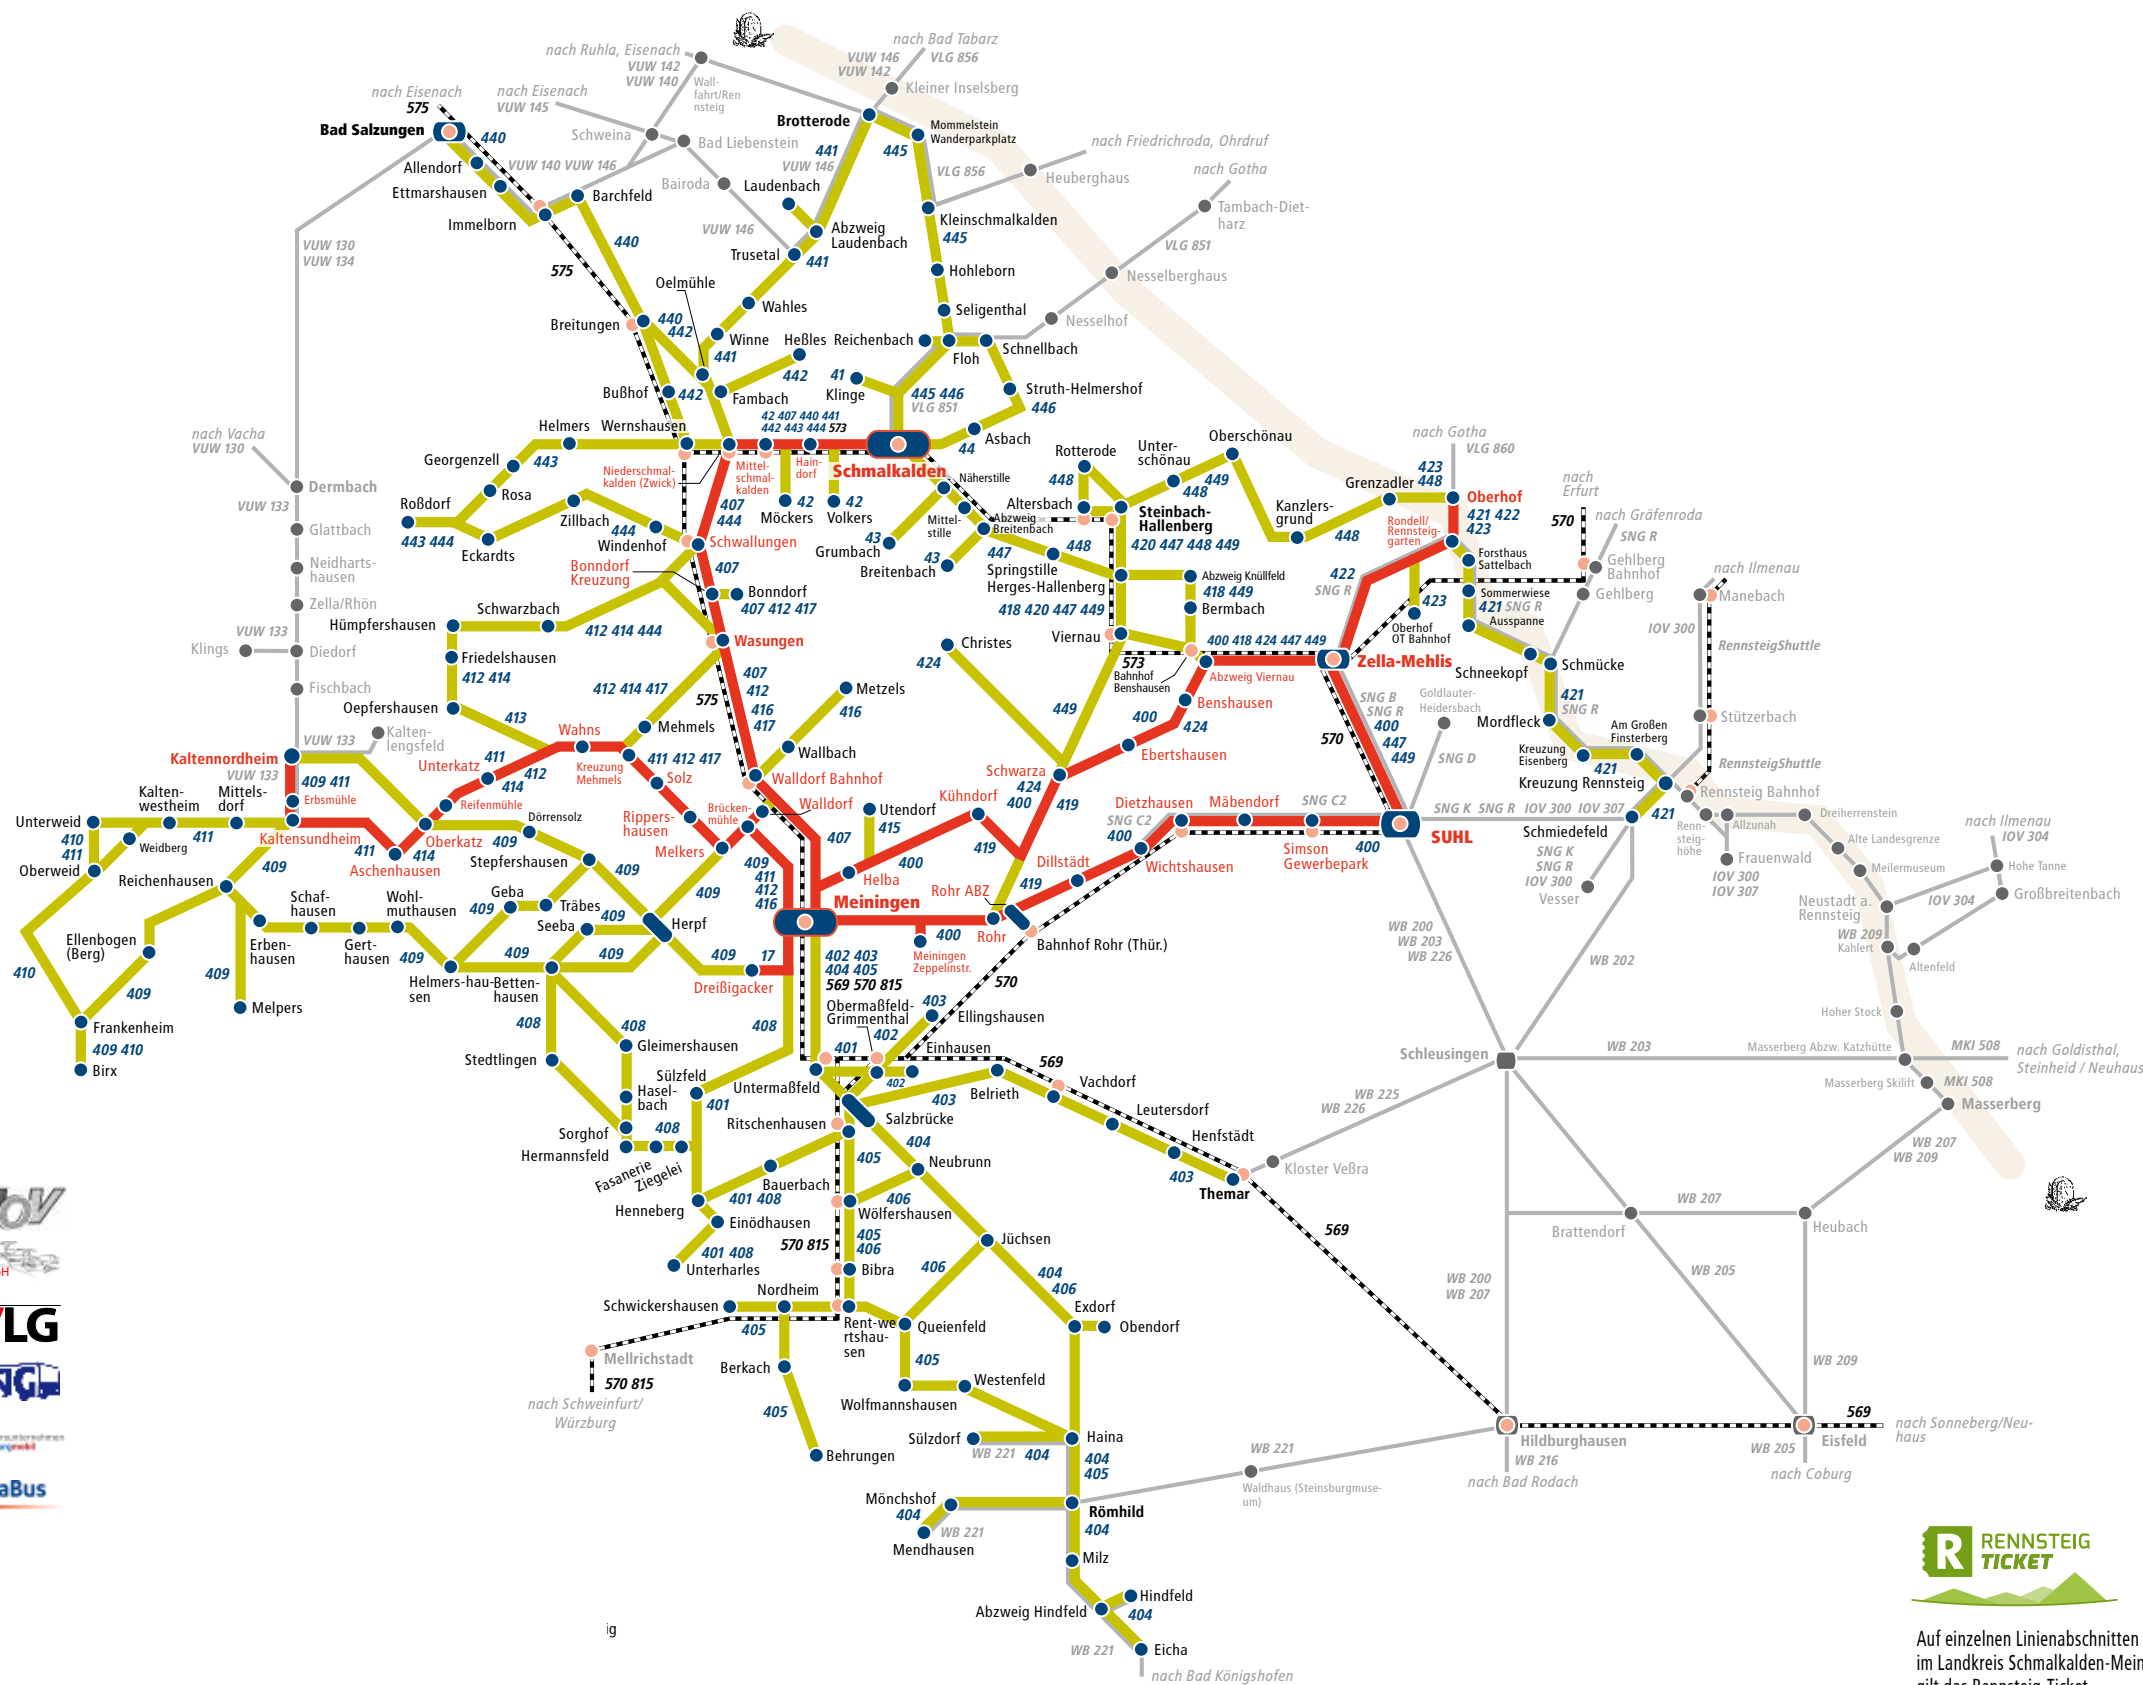

Schmalkalden | Meiningen

Zella-Mehlis | Oberhof

Auszug Streckenkarte Eisenbahn

- railroad network in extracts

Legende - legend

- 400** Buslinie / Liniennummer **Hauptnetz Taktverkehr MBB GmbH**
- 409** Buslinie / Liniennummer **MBB Meiningen Busbetriebs GmbH**
Fon: 03693 84540 Bereich Meiningen
Fon: 03683 604067 Bereich Schmalkalden
www.mbb-mgn.de | info@mbb-mgn.de
- Bushalt im Verkehrsgebiet MBB - bus stop
- 200** Buslinie / Liniennummer außerhalb Verkehrsgebiet MBB - bus line
- Bushalt außerhalb Verkehrsgebiet MBB - bus stop
- IOV** **IOV Omnibusverkehr GmbH Ilmenau**
Fon: 03677 88890 | www.iov-ilmenau.de
- MKI** **Ilchmann Tours GmbH**
Fon: 036704 8333 | www.taxi-ilchmann.de
- VLG** **Verkehrsgemeinschaft Landkreis Gotha GbR**
Fon: 03621 3982710 | www.nvg-gotha.de
- SNG** **Städtische Nahverkehrsgesellschaft mbH Suhl/Zella-Mehlis**
Fon: 03681 39430 | www.sngonline.de
- VUW** **Verkehrsunternehmen Wartburgmobil gkAöR**
Fon: 01807 121314* | www.wartburgmobil.info
- WB** **WerraBus Hildburghausen (RBA GmbH)**
Fon: 03685 4049274 | www.werrabus.de
- * (30 Sek. frei, danach 14 Ct/Min. aus dem deutschen Festnetz, Mobilfunk max. 42 Ct/Min.)
- 570** Eisenbahnstrecke / Kursbuchstreckennummer - railway
- Eisenbahnhalt / Umstieg zum Eisenbahnverkehr - train station
- Verlauf Rennsteig
- Ausschnitt Liniennetzplan Regionalverkehr in Streckenkarte Eisenbahn

Auf einzelnen Linienabschnitten im Landkreis Schmalkalden-Meiningen gilt das Rennsteig-Ticket. Weitere Informationen im Fahrplanheft oder im Internet unter www.rennsteig-ticket.de.