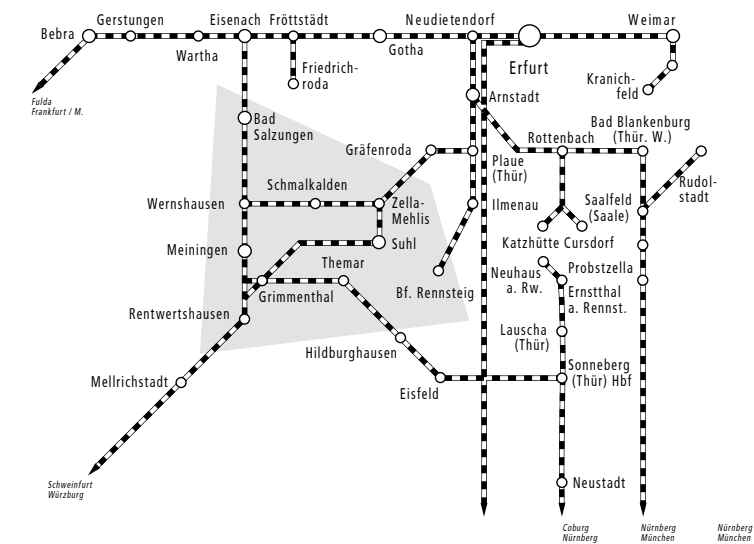

Schmalkalden | Meiningen

Zella-Mehlis | Oberhof

Auszug Streckenkarte Eisenbahn

- railroad network in extracts

Legende - legend

- 400** Buslinie / Liniennummer **Hauptnetz Taktverkehr MBB GmbH**
- 409** Buslinie / Liniennummer **MBB Meiningen Busbetriebs GmbH**
Fon: 03693 84540 Bereich Meiningen
Fon: 03683 604067 Bereich Schmalkalden
www.mbb-mgn.de | info@mbb-mgn.de
- Bushalt im Verkehrsgebiet MBB - bus stop
- 200** Buslinie / Liniennummer außerhalb Verkehrsgebiet MBB - bus line
- Bushalt außerhalb Verkehrsgebiet MBB - bus stop
- IOV** **IOV Omnibusverkehr GmbH Ilmenau**
Fon: 03677 88890 | www.iov-ilmenau.de
- MKI** **Ilchmann Tours GmbH**
Fon: 036704 8333 | www.taxi-ilchmann.de
- VLG** **Verkehrsgemeinschaft Landkreis Gotha GbR**
Fon: 03621 3982710 | www.nvg-gotha.de
- SNG** **Städtische Nahverkehrsgesellschaft mbH Suhl/Zella-Mehlis**
Fon: 03681 39430 | www.sngonline.de
- VUW** **Verkehrsunternehmen Wartburgmobil gkAöR**
Fon: 01807 121314* | www.wartburgmobil.info
- WB** **WerraBus Hildburghausen (RBA GmbH)**
Fon: 03685 4049274 | www.werrabus.de
- * (30 Sek. frei, danach 14 Ct/Min. aus dem deutschen Festnetz, Mobilfunk max. 42 Ct/Min.)
- 570** Eisenbahnstrecke / Kursbuchstreckennummer - railway
- Eisenbahnhalt / Umstieg zum Eisenbahnverkehr - train station
- Verlauf Rennsteig
- Ausschnitt Liniennetzplan Regionalverkehr in Streckenkarte Eisenbahn

Auf einzelnen Linienabschnitten im Landkreis Schmalkalden-Meiningen gilt das Rennsteig-Ticket. Weitere Informationen im Fahrplanheft oder im Internet unter www.rennsteig-ticket.de.