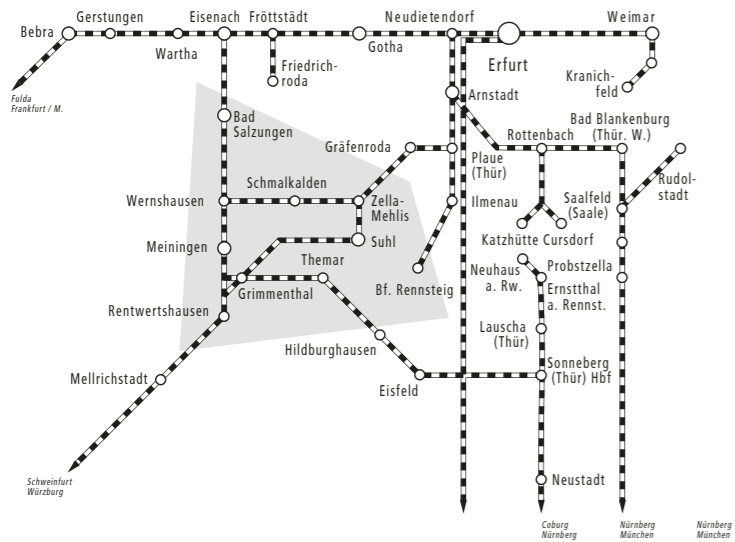

## Schmalkalden | Meiningen

Zella-Mehlis | Oberhof

### Auszug Streckenkarte Eisenbahn

- railroad network in extracts

### Legende - legend

- 400** Buslinie / Liniennummer **Hauptnetz Taktverkehr MBB GmbH**
- 409** Buslinie / Liniennummer **MBB Meiningen Busbetriebs GmbH**  
Fon: 03693 84540 Bereich Meiningen  
Fon: 03683 604067 Bereich Schmalkalden  
www.mbb-mgn.de | info@mbb-mgn.de
- Bushalt im Verkehrsgebiet MBB - bus stop
- Bushalt außerhalb Verkehrsgebiet MBB - bus stop
- 200** Buslinie / Liniennummer außerhalb Verkehrsgebiet MBB - bus line
- IOV** **IOV Omnibusverkehr GmbH Ilmenau**  
Fon: 03677 88890 | www.iov-ilmenau.de
- MKI** **Ilchmann Tours GmbH**  
Fon: 036704 8333 | www.taxi-ilchmann.de
- VLG** **Verkehrsgemeinschaft Landkreis Gotha GbR**  
Fon: 03621 3982710 | www.nvg-gotha.de
- SNG** **Städtische Nahverkehrsgesellschaft mbH Suhl/Zella-Mehlis**  
Fon: 03681 39430 | www.sngonline.de
- VUW** **Verkehrsunternehmen Wartburgmobil gkAöR**  
Fon: 01807 121314\* | www.shop.wartburgmobil.info
- WB** **WerraBus (Transdev GmbH)**  
Fon: 01805 1475963\*\* | www.werrabus.de
- \* (30 Sek. frei, danach 14 Ct/Min. aus dem deutschen Festnetz, Mobilfunk max. 42 Ct/Min.)  
\*\* (14 Ct/Min. aus dem deutschen Festnetz, Mobilfunk max. 42 Ct/Min.)
- 570** Eisenbahnstrecke / Kursbuchstreckennummer - railway
- Eisenbahnhalt / Umstieg zum Eisenbahnverkehr - train station
- Verlauf Rennsteig
- Ausschnitt Linienetzplan Regionalverkehr in Streckenkarte Eisenbahn

Auf einzelnen Linienabschnitten im Landkreis Schmalkalden-Meiningen gilt das Rennsteig-Ticket. Weitere Informationen im Fahrplanheft oder im Internet unter [www.rennsteig-ticket.de](http://www.rennsteig-ticket.de).