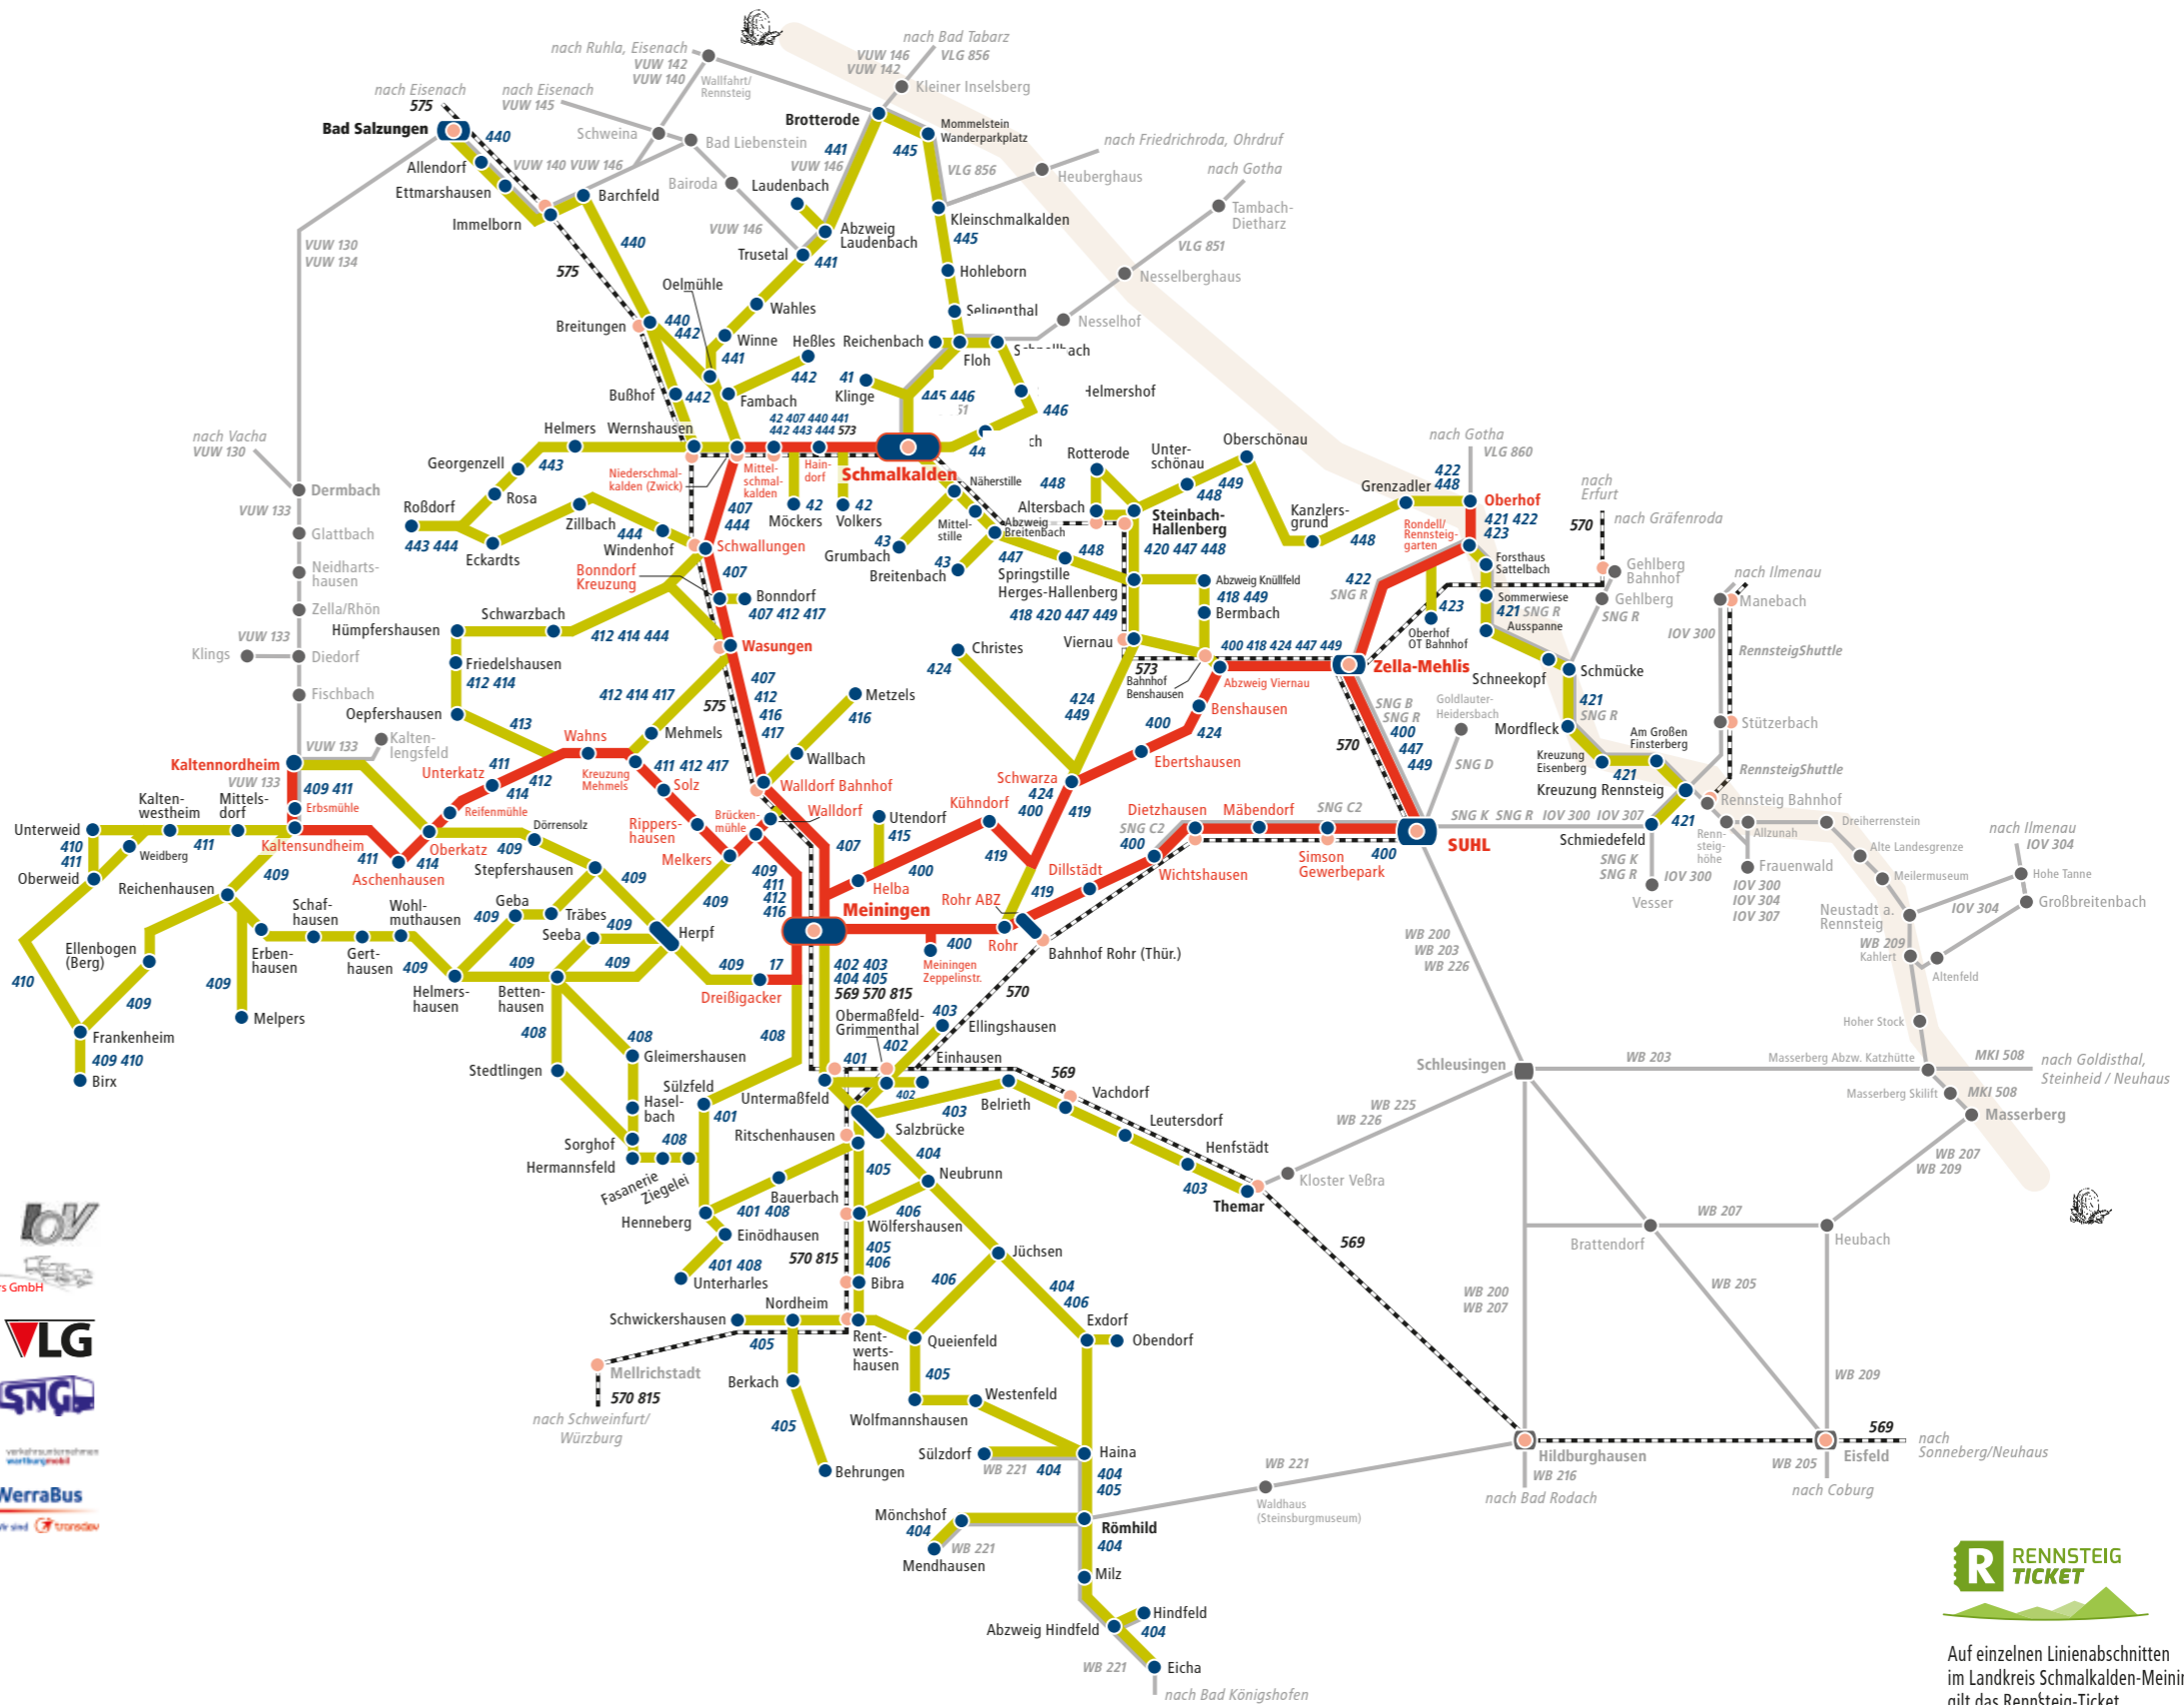

## Schmalkalden | Meiningen

Zella-Mehlis | Oberhof

### Auszug Streckenkarte Eisenbahn

- railroad network in extracts

### Legende - legend

- 400** Buslinie / Liniennummer **Hauptnetz Taktverkehr MBB GmbH**
- 409** Buslinie / Liniennummer **MBB Meiningen Busbetriebs GmbH**  
Fon: 03693 84540 Bereich Meiningen  
Fon: 03683 604067 Bereich Schmalkalden  
www.mbb-mgn.de | info@mbb-mgn.de
- Bushalt im Verkehrsgebiet MBB - bus stop
- Bushalt außerhalb Verkehrsgebiet MBB - bus stop
- 200** Buslinie / Liniennummer außerhalb Verkehrsgebiet MBB - bus line
- IOV** **IOV Omnibusverkehr GmbH Ilmenau**  
Fon: 03677 88890 | www.iov-ilmenau.de
- MKI** **Ilchmann Tours GmbH**  
Fon: 036704 8333 | www.taxi-ilchmann.de
- VLG** **Verkehrsgemeinschaft Landkreis Gotha GbR**  
Fon: 03621 3982710 | www.nvg-gotha.de
- SNG** **Städtische Nahverkehrsgesellschaft mbH Suhl/Zella-Mehlis**  
Fon: 03681 39430 | www.sngonline.de
- VUW** **Verkehrsunternehmen Wartburgmobil gkAöR**  
Fon: 01807 121314\* | www.shop.wartburgmobil.info
- WB** **WerraBus (Transdev GmbH)**  
Fon: 01805 1475963\*\* | www.werrabus.de
- \* (30 Sek. frei, danach 14 Ct/Min. aus dem deutschen Festnetz, Mobilfunk max. 42 Ct/Min.)  
\*\* (14 Ct/Min. aus dem deutschen Festnetz, Mobilfunk max. 42 Ct/Min.)
- 570** Eisenbahnstrecke / Kursbuchstreckennummer - railway
- Eisenbahnhalt / Umstieg zum Eisenbahnverkehr - train station
- Verlauf Rennsteig
- Ausschnitt Linienetzplan Regionalverkehr in Streckenkarte Eisenbahn

Auf einzelnen Linienabschnitten im Landkreis Schmalkalden-Meiningen gilt das Rennsteig-Ticket. Weitere Informationen im Fahrplanheft oder im Internet unter [www.rennsteig-ticket.de](http://www.rennsteig-ticket.de).