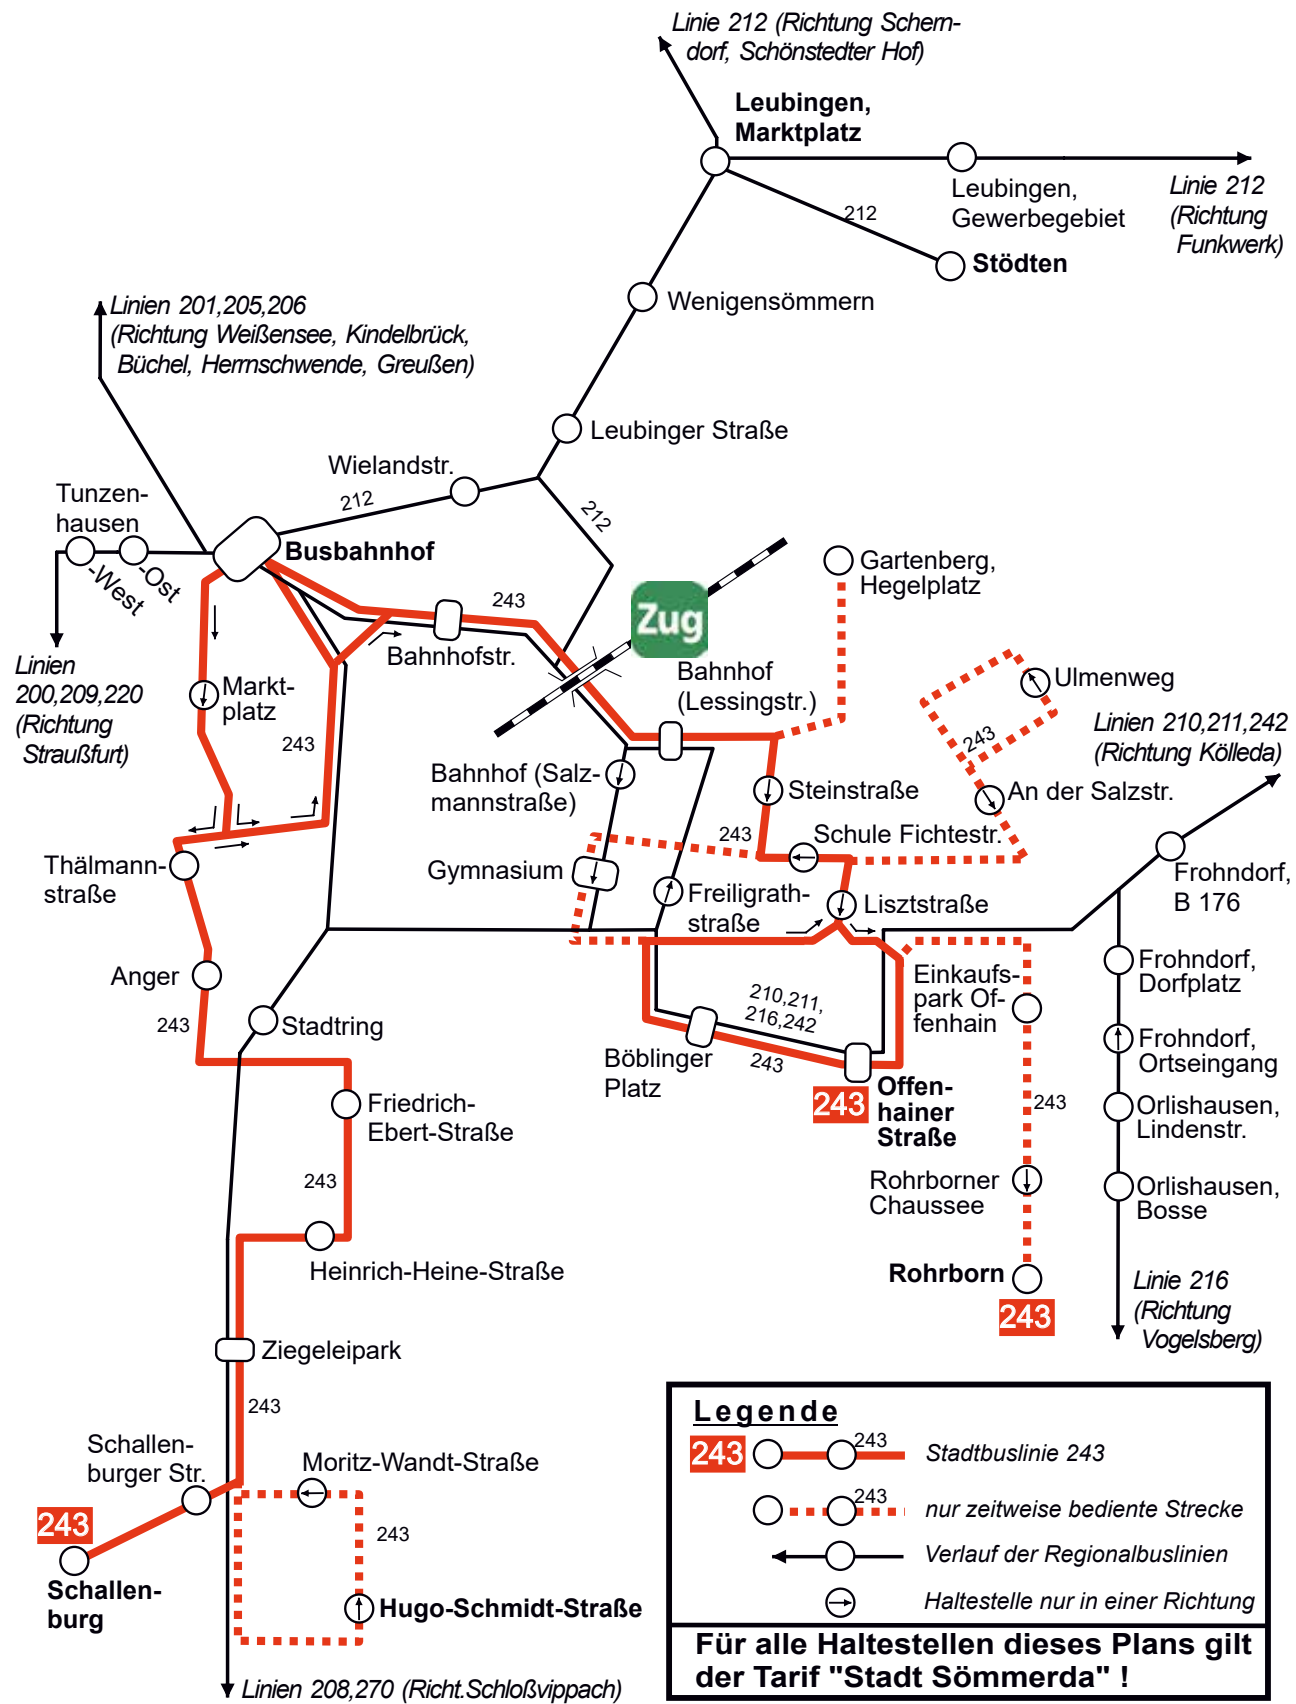

**Sömmerda**

**Haltestellenplan Sömmerda, Busbahnhof**

**Hst. Linie / Richtung**

- H1** 212 Weißensee über Leubingen / Schemrdorf  
212 Kölleda-Funkwerk über Leubingen
- H2** 201 Bilzingsleben über Weißensee / Kindelbrück  
205 Büchel über Weißensee  
206 Ottenhausen über Weißensee
- H3** 201, 205, 212, 242 Sömmerda-Bahnhof, -Gymnasium, -Ziegeleipark, -Offenhainer Str.  
243 Schallenburg über Sömmerda, Fr.-Ebert-Str.  
243 Sömmerda, Offenhainer Str.
- H4** 211 Beichlingen über Kölleda  
242 Rothenberga über Kölleda / Rastenberg
- H5** 208 Erfurt über Schloßvippach / Großrudstedt
- H6** 219\* Weimar über Schloßvippach  
270 Ollendorf über Schloßvippach / Udestedt
- H7** 200 Witterda über Straußfurt / Gebesee  
209 Gangloffsömmern über Straußfurt  
220 Erfurt über Straußfurt / Haßleben
- H8** 216 Weimar über Vogelsberg / Großbrennbach  
216 Buttstädt über Vogelsberg / Großbrennbach

\* - Die Linie 219 wird durch die PVG Weimarer Land betrieben.