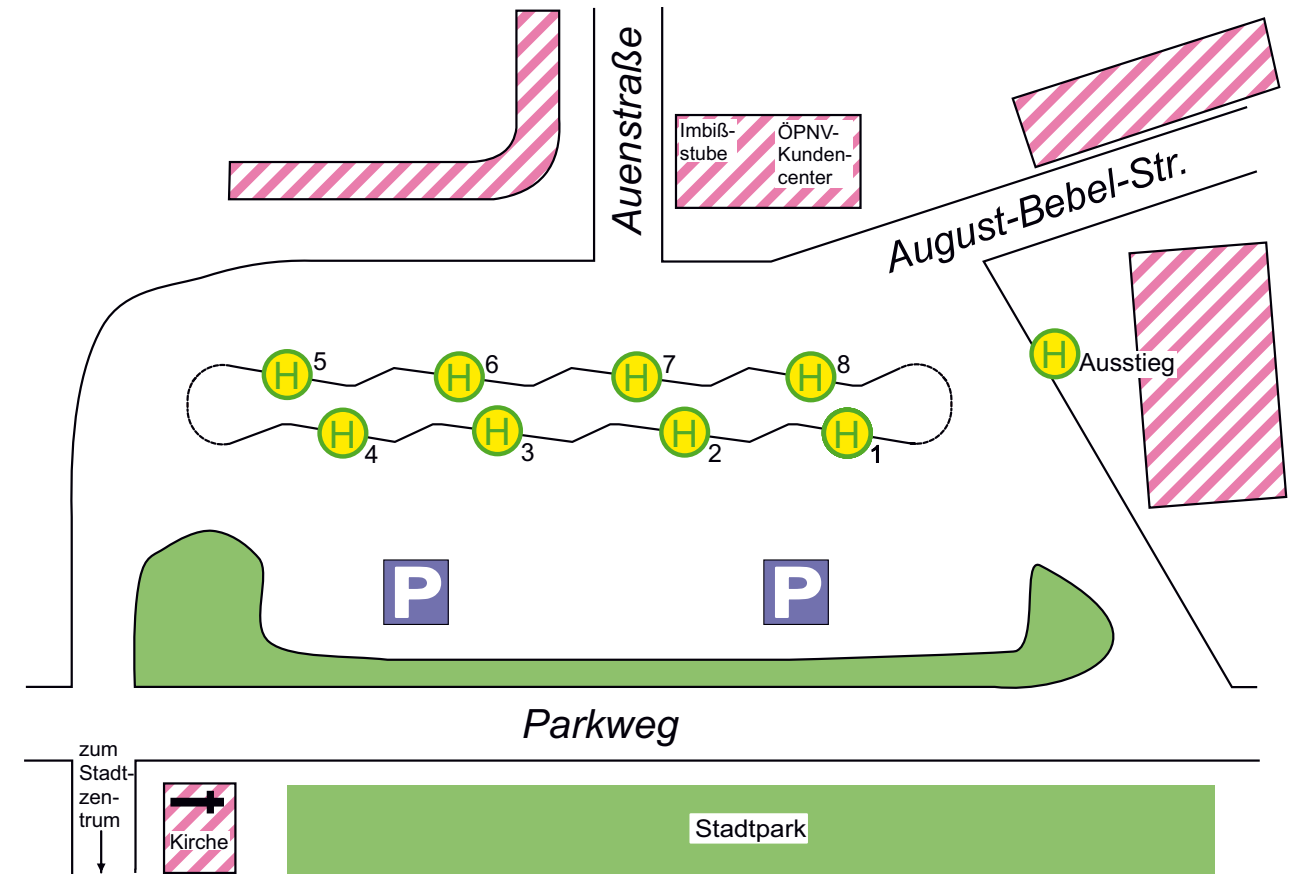

**Sömmerda**

**Haltestellenplan Sömmerda, Busbahnhof**

**Hst. Linie / Richtung**

- H1** 212 Weißensee über Leubingen / Schemrdorf  
212 Kölleda-Funkwerk über Leubingen
- H2** 201 Bilzingsleben über Weißensee / Kindelbrück  
205 Büchel über Weißensee  
206 Ottenhausen über Weißensee
- H3** 201, 205, 212, 242 Sömmerda-Bahnhof, -Gymnasium, -Ziegeleipark, -Offenhainer Str.  
243 Schallenburg über Sömmerda, Fr.-Ebert-Str.  
243 Sömmerda, Offenhainer Str.
- H4** 211 Beichlingen über Kölleda  
242 Rothenberga über Kölleda / Rastenberg
- H5** 208 Erfurt über Schloßvippach / Großrudstedt
- H6** 219\* Weimar über Schloßvippach  
270 Ollendorf über Schloßvippach / Udestedt
- H7** 200 Witterda über Straußfurt / Gebesee  
209 Gangloffsömmern über Straußfurt  
220 Erfurt über Straußfurt / Haßleben
- H8** 216 Weimar über Vogelsberg / Großbrennbach  
216 Buttstädt über Vogelsberg / Großbrennbach

\* - Die Linie 219 wird durch die PVG Weimarer Land betrieben.