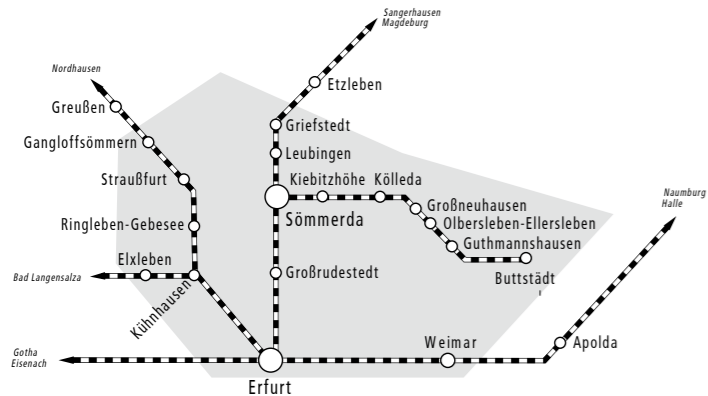

Sömmerda

Erfurt | Weimar

Auszug Streckenkarte Eisenbahn

- section of the railway network

Legende - legend

- Buslinie / Linienweg - bus line
- abweichender Linienweg - alternative route
- 203** Liniennummer - line number
- * Die Linien 219 und 226 werden nicht durch die VWG des ÖPNV Sömmerda betrieben, sondern durch die PVG Weimarer Land.
- Eisenbahnstrecken - railway
- Bahnhof / Umstieg zum Bahnverkehr - train station
- Ausschnitt Linienetzplan Regionalverkehr in Streckenkarte Eisenbahn