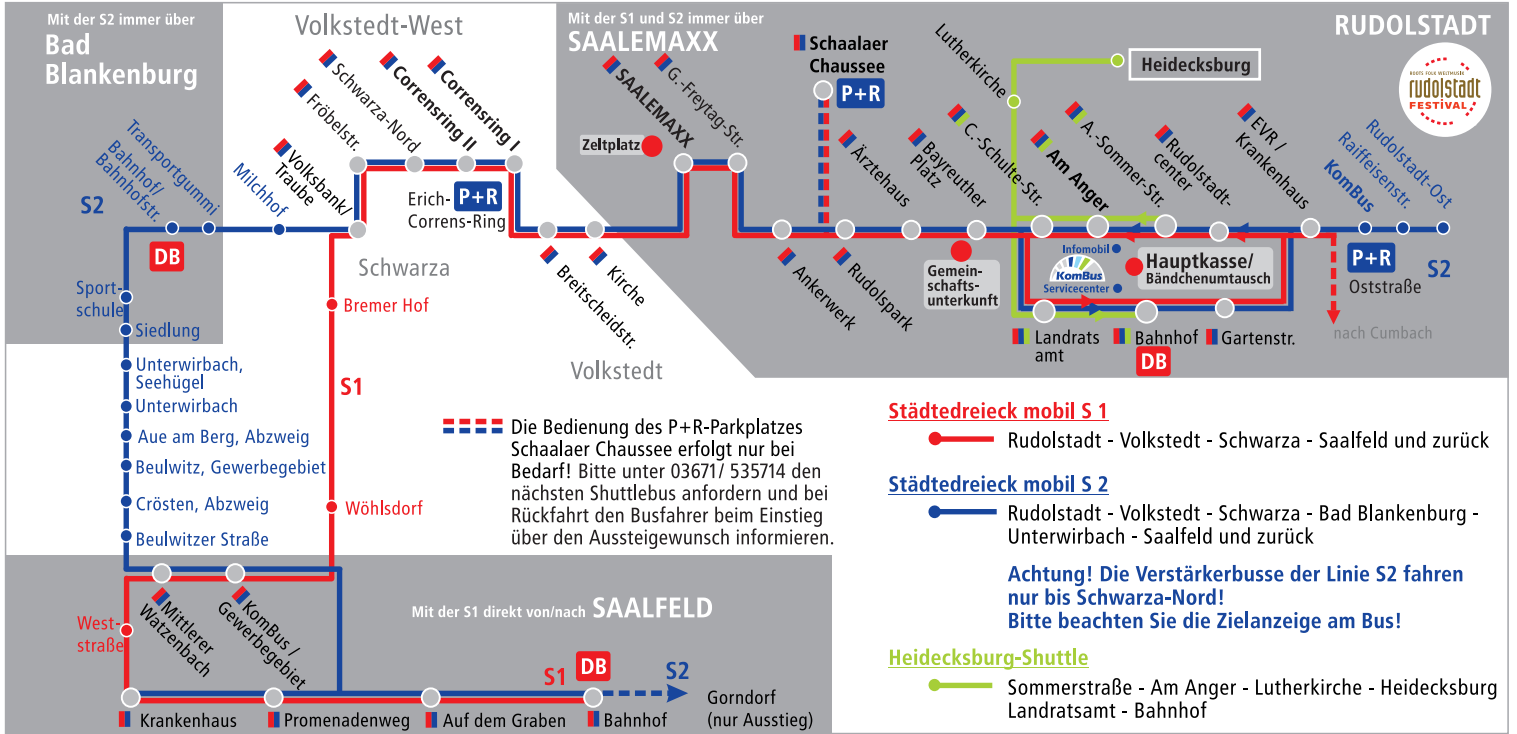

Linienetz Städtedreieck mobil-Linien S1 und S2 sowie Heidecksburg-Shuttle

S1+S2		Rudolstadt - Schwarza - Bad Blankenburg - Saalfeld (Auszug)																			
		Donnerstag, 4. Juli 2019 und Freitag, 5. Juli 2019																			
Linie		S1	S2	S1	S2	S1	S2	S1	S2	S1	S2	S2	S2	S2	S2	S2	S2	S2	S2	S2	
Cumbach Gewächshaus		10.05		10.35		17.05	17.35	18.05													
RU Ost			10.22		10.52		17.22		17.52		18.22	18.52	19.22		19.52	20.22					
RU KomBus	P+R		10.24		10.54		17.24		17.54		18.24	18.54	19.24		19.54	20.24					
RU EVR/Krankenhaus		10.10	10.25	10.40	10.55	17.10	17.25	17.40	17.55	18.10	18.25	18.55	19.25		19.55	20.25					
RU Rudolstadtcenter		10.12	10.27	10.42	10.57	17.12	17.27	17.42	17.57	18.12	18.27	18.57	19.27		19.57	20.27					
RU Sommerstraße		10.14	10.29	10.44	10.59	17.14	17.29	17.44	17.59	18.14	18.29	18.44	18.59	19.14	19.29	19.44	19.59	20.14	20.29	20.44	
RU Am Anger	Hauptkasse	10.15	10.30	10.45	11.00	17.15	17.30	17.45	18.00	18.15	18.30	18.45	19.00	19.15	19.30	19.45	20.00	20.15	20.30	20.45	
RU C.-Schule-Straße		10.17	10.32	10.47	11.02	17.17	17.32	17.47	18.02	18.17	18.32	18.47	19.02	19.17	19.32	19.47	20.02	20.17	20.32	20.47	
RU Bayr. Platz	Gem.Unterk.	10.18	10.33	10.48	11.03	17.18	17.33	17.48	18.03	18.18	18.33	18.48	19.03	19.18	19.33	19.48	20.03	20.18	20.33	20.48	
RU Schaalaer Chaussee	P+R	Die Bedienung des P + R - Parkplatzes erfolgt nur bei Bedarf. Bei Aussteigewunsch bitte beim Einstieg den Busfahrer informieren.																			
RU Ankerwerk		10.22	10.37	10.52	11.07	17.22	17.37	17.52	18.07	18.22	18.37	18.52	19.07	19.22	19.37	19.52	20.07	20.22	20.37	20.52	
RU SAALEMAXX	Zeltplatz	10.25	10.40	10.55	11.10	17.25	17.40	17.55	18.10	18.25	18.40	18.55	19.10	19.25	19.40	19.55	20.10	20.25	20.40	20.55	
Volkstedt Breitscheidstr.		10.29	10.44	10.59	11.14	17.29	17.44	17.59	18.14	18.29	18.44	18.59	19.14	19.29	19.44	19.59	20.14	20.29	20.44	20.59	
Volkst.-West Corrensr. 1	P+R	10.31	10.46	11.01	11.16	17.31	17.46	18.01	18.16	18.31	18.46	19.01	19.16	19.31	19.46	20.01	20.16	20.31	20.46	20.61	
Volkst.-West Corrensr. 2	P+R	10.32	10.47	11.02	11.17	17.32	17.47	18.02	18.17	18.32	18.47	19.02	19.17	19.32	19.47	20.02	20.17	20.32	20.47	20.62	
Schwarza-Nord		10.33	10.48	11.03	11.18	17.33	17.48	18.03	18.18	18.33	18.48	19.03	19.18	19.33	19.48	20.03	20.18	20.33	20.48	20.63	
Schwarza Fröbelstraße		10.35	10.50	11.05	11.20	17.35	17.50	18.05	18.20	18.35	18.50	19.20	19.50		20.20	20.50					
Schwarza Volksbank		10.37	10.52	11.07	11.22	17.37	17.52	18.07	18.22	18.37	18.52	19.22	19.52		20.22	20.52					
Schwarza Milchhof			10.54		11.24		17.54		18.24		18.54	19.24	19.54		20.24	20.54					
Bad Blankenburg Bahnhofstr.			10.59		11.29		17.59		18.29		18.59	19.29	19.59		20.29	20.59					
Bad Blankenburg Sportschule			11.01		11.31		18.01		18.31		19.01	19.31	20.01		20.31	21.01					
Unterwirbach			11.06		11.36		18.06		18.36		19.06	19.36	20.06		20.36	21.06					
Saalfeld, Beulwitzer Straße			11.13		11.43		18.13		18.43		19.13	19.43	20.13		20.43	21.13					
Saalfeld Krankenhaus		10.49	11.22	11.19	11.52	17.49	18.22	18.19	18.52	18.49	19.22	19.52	20.22		20.45	21.15					
Saalfeld Auf dem Graben		10.53	11.26	11.23	11.56	17.53	18.26	18.23	18.56	18.53	19.26	19.56	20.26		20.49	21.19					
Saalfeld Bahnhof		10.55	11.28	11.25	11.58	17.55	18.28	18.25	18.58	18.55	19.28	19.58	20.28		20.51	21.21