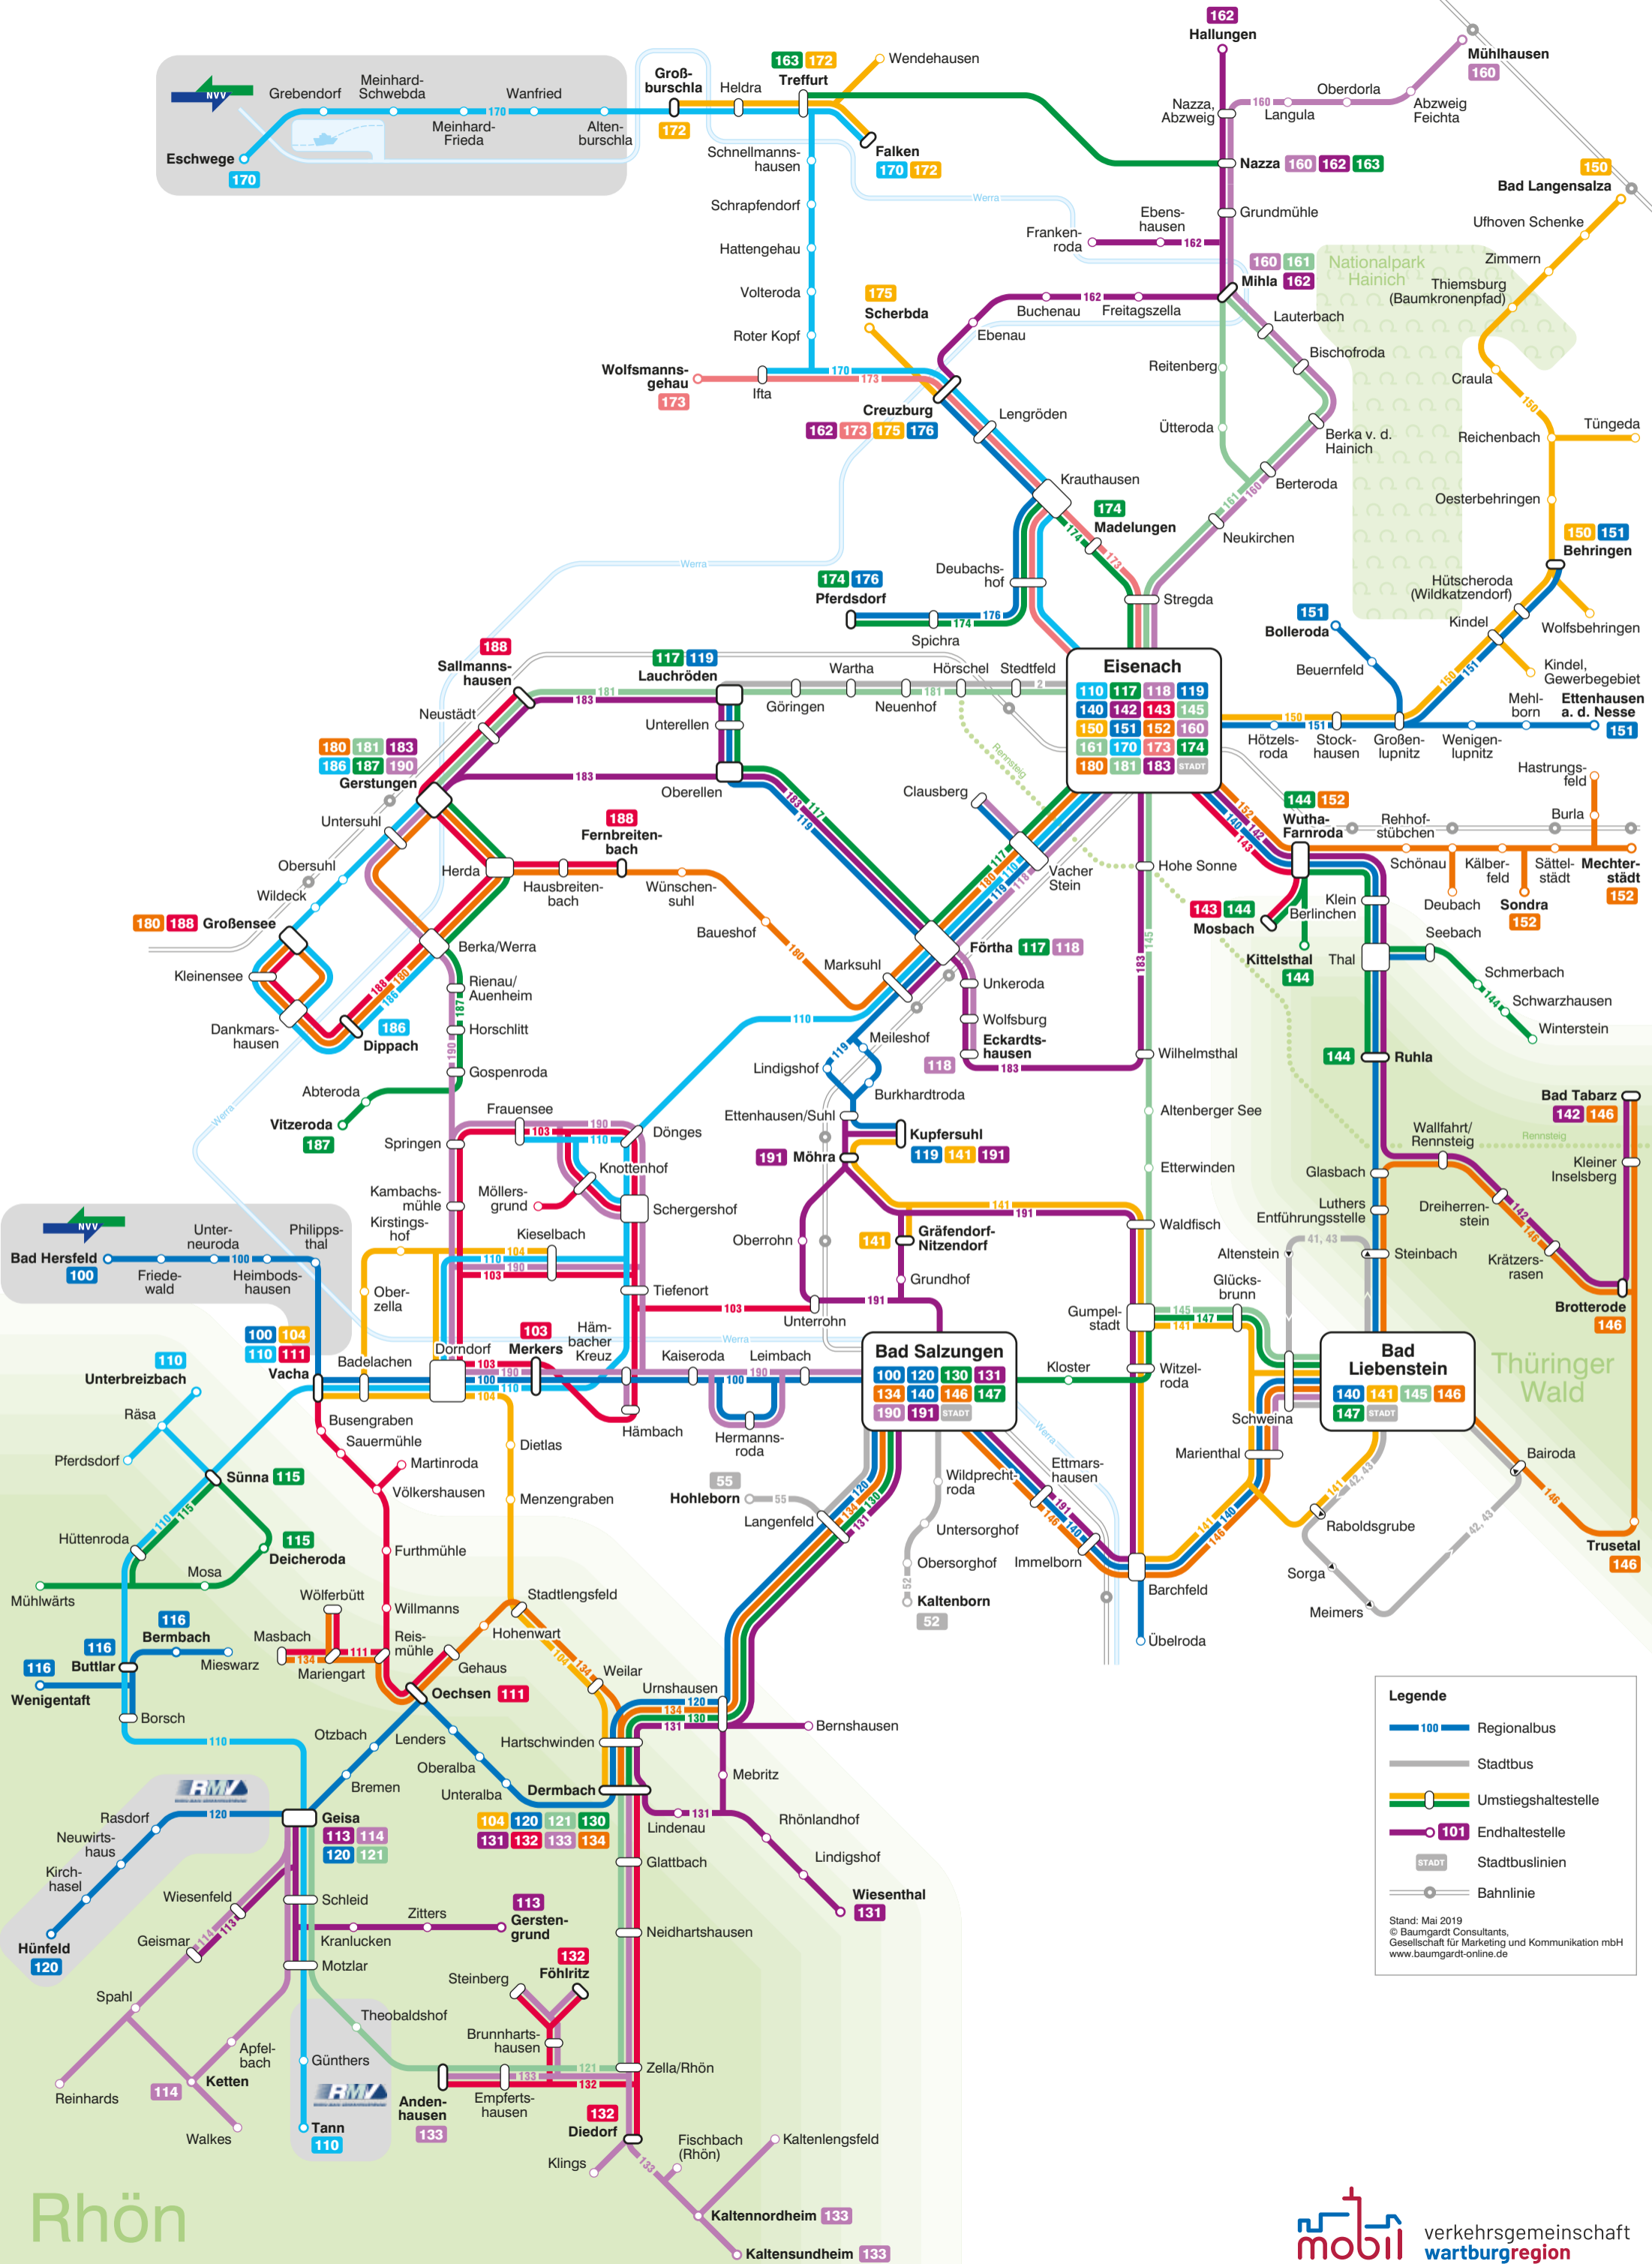

Linienetz Wartburgregion

Legende

- 100 Regionalbus
- Stadtbus
- Umstiegshaltestelle
- 101 Endhaltestelle
- STADT Stadtbuslinien
- Bahnlinie

Stand: Mai 2019
© Baumgardt Consultants, Gesellschaft für Marketing und Kommunikation mbH
www.baumgardt-online.de

Rhön