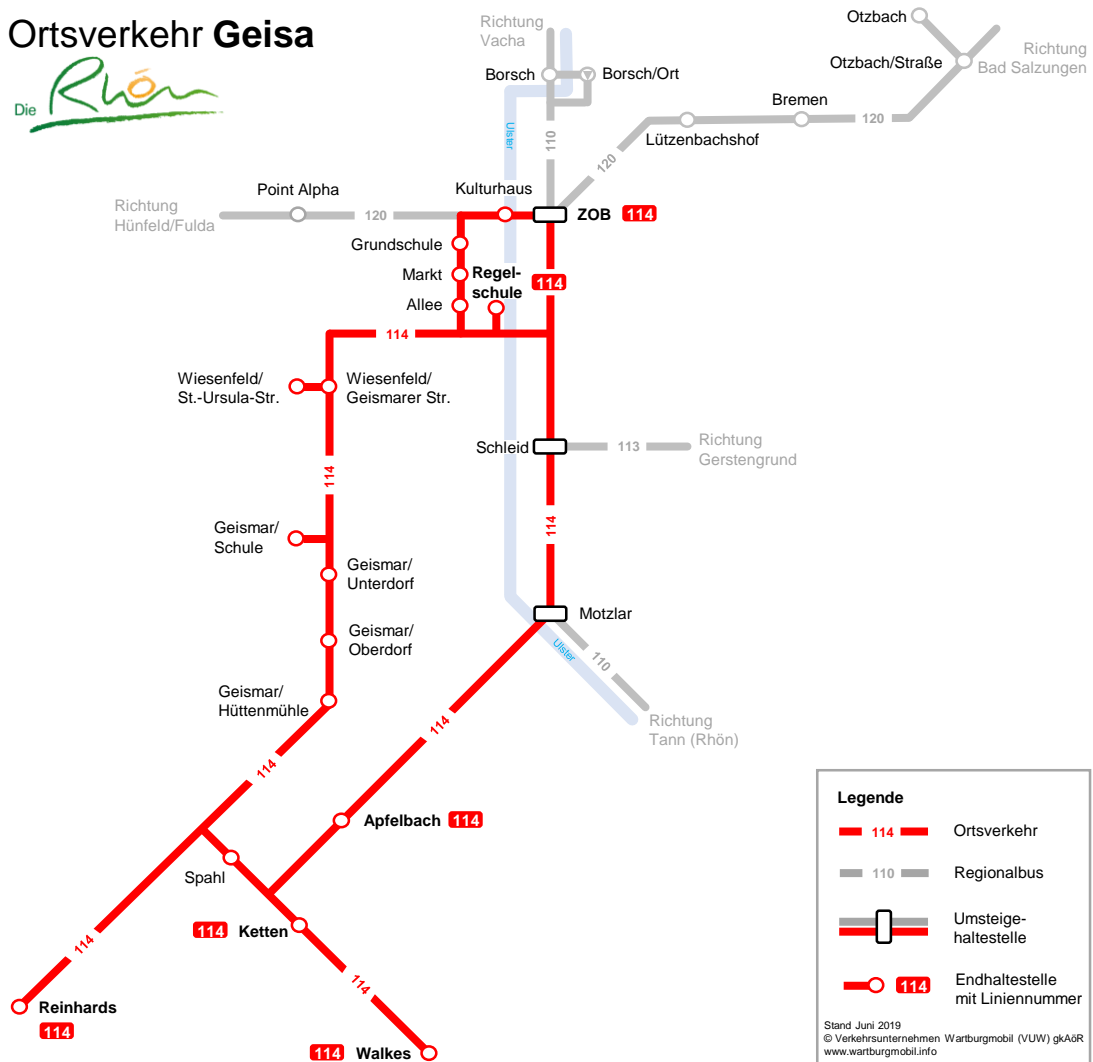

Ortsverkehr Geisa

Legende

- 114 Ortsverkehr
- 110 Regionalbus
-  Umsteigehaltestelle
- 114 Endhaltestelle mit Liniennummer