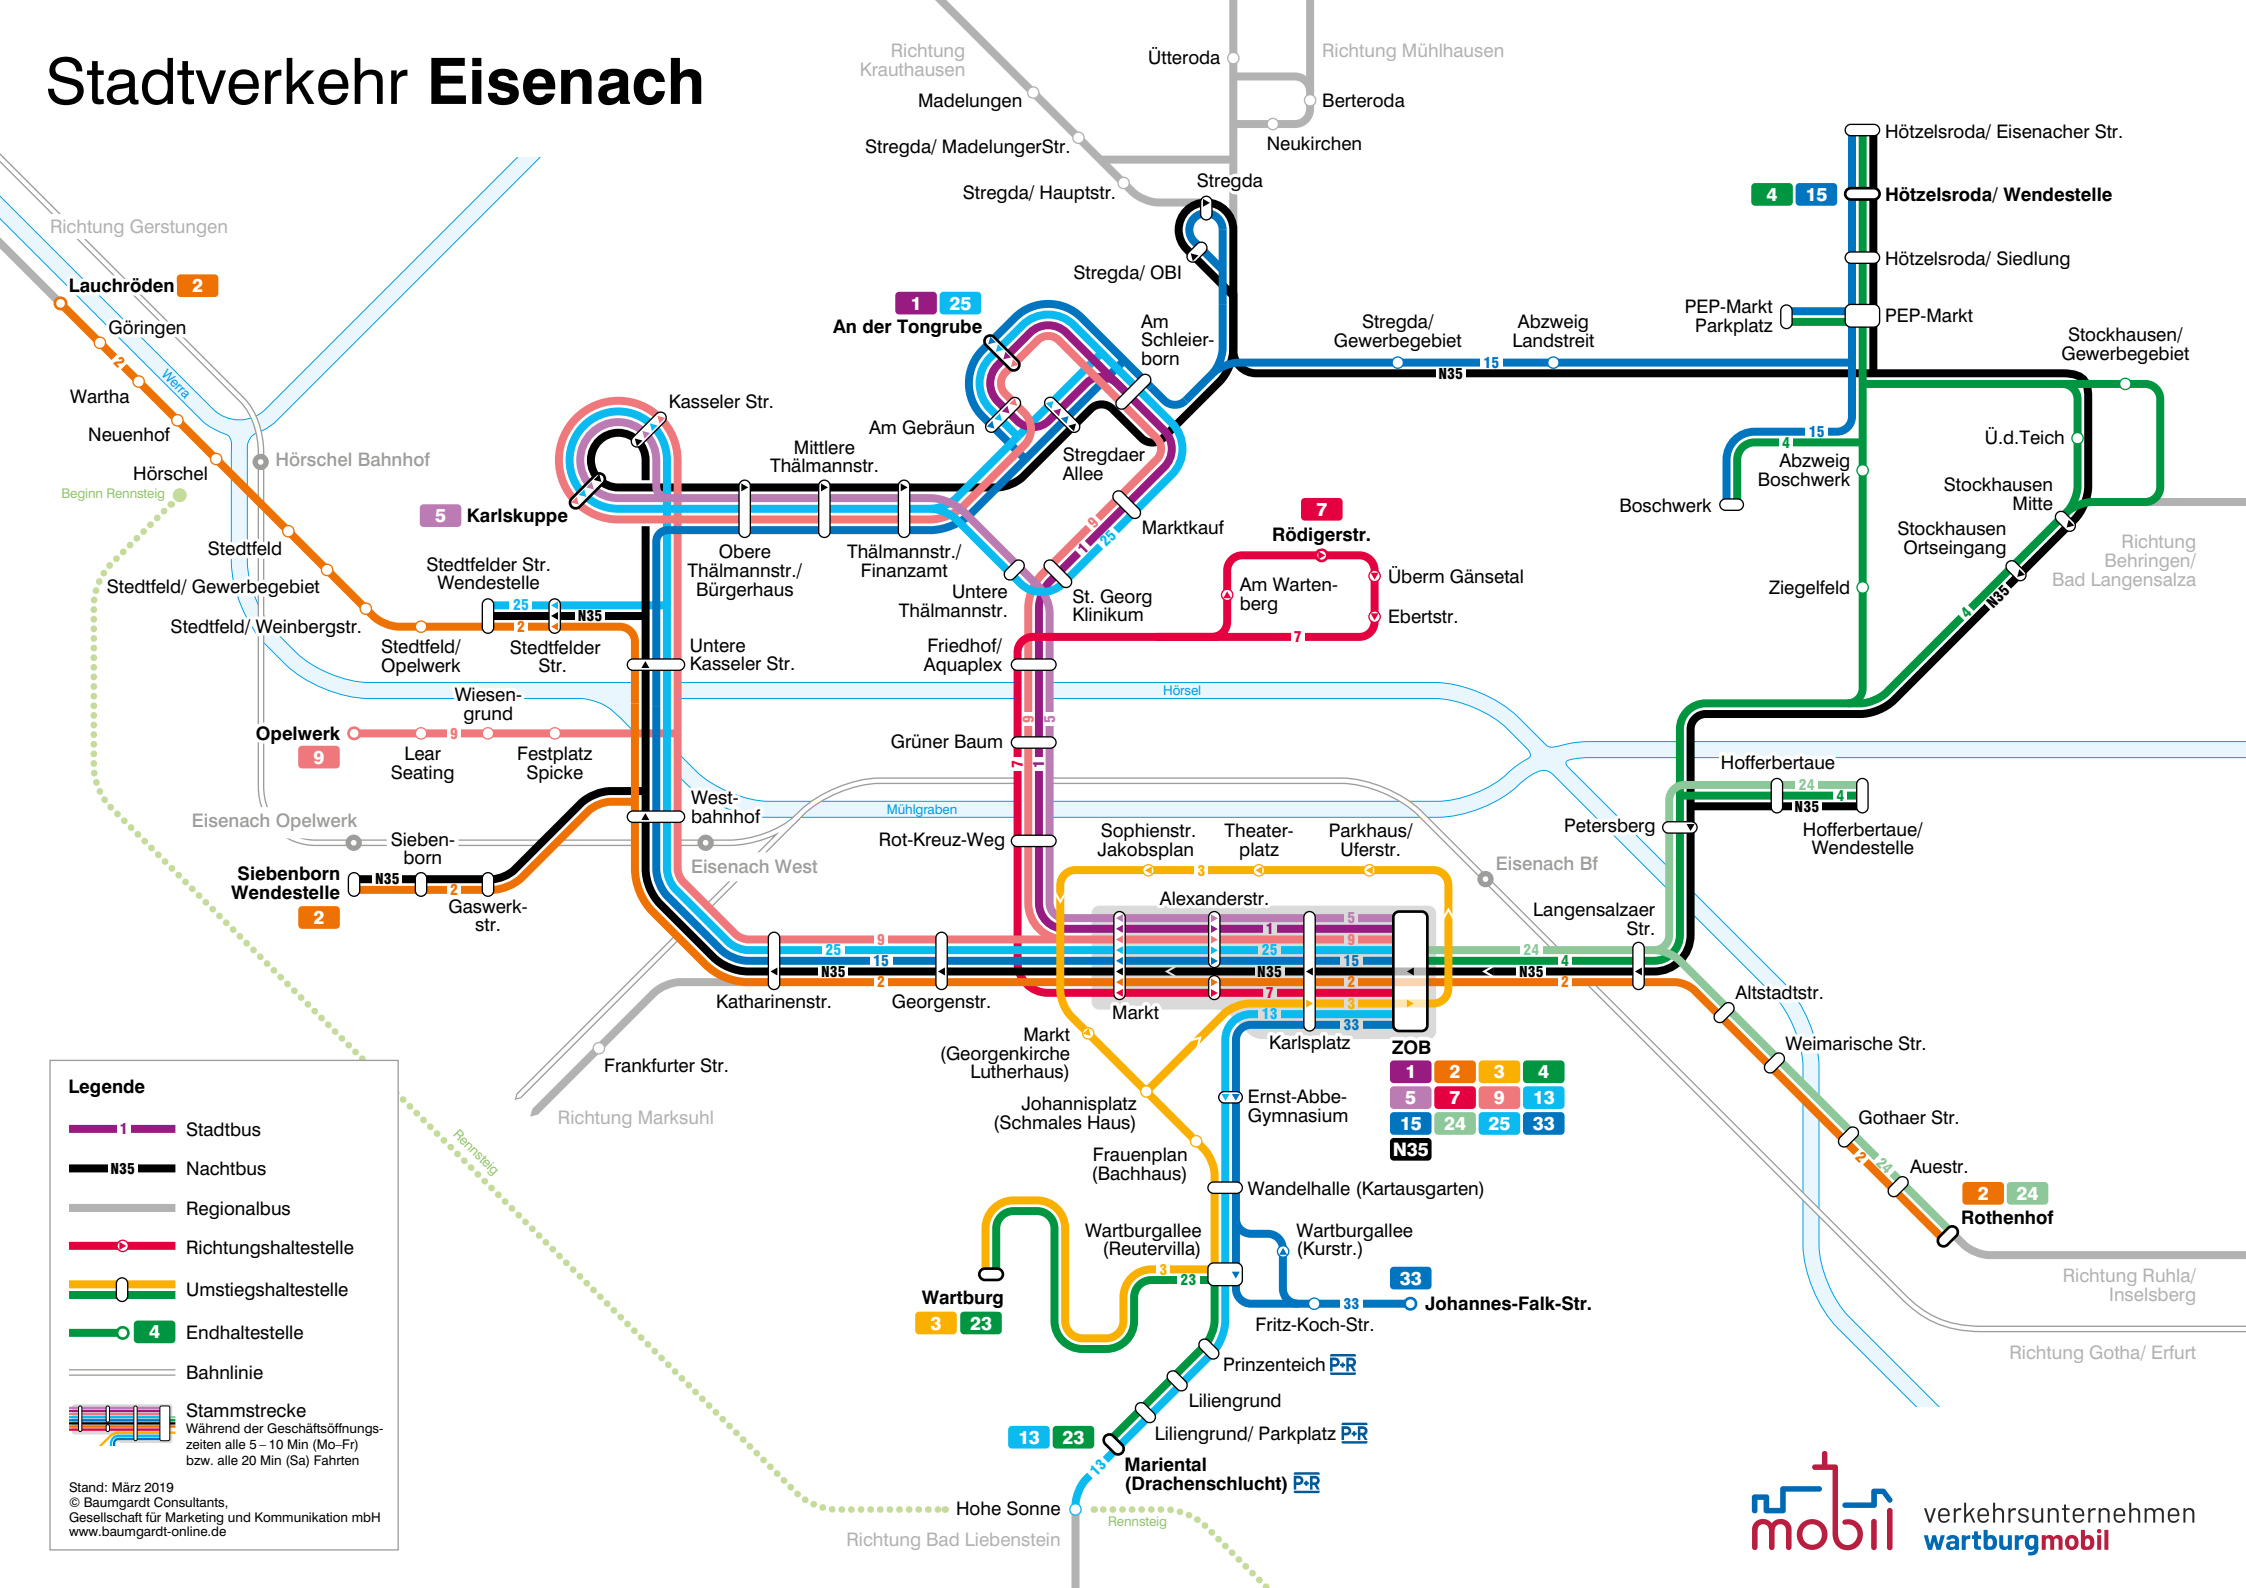

# Stadtverkehr Eisenach

**Legende**

- 1 Stadtbus
- N35 Nachtbus
- Regionalbus
- Richtungshaltestelle
- Umstiegshaltestelle
- 4 Endhaltestelle
- Bahnlinie
- Stammstrecke**  
Während der Geschäftsöffnungszeiten alle 5–10 Min (Mo–Fr) bzw. alle 20 Min (Sa) Fahrten