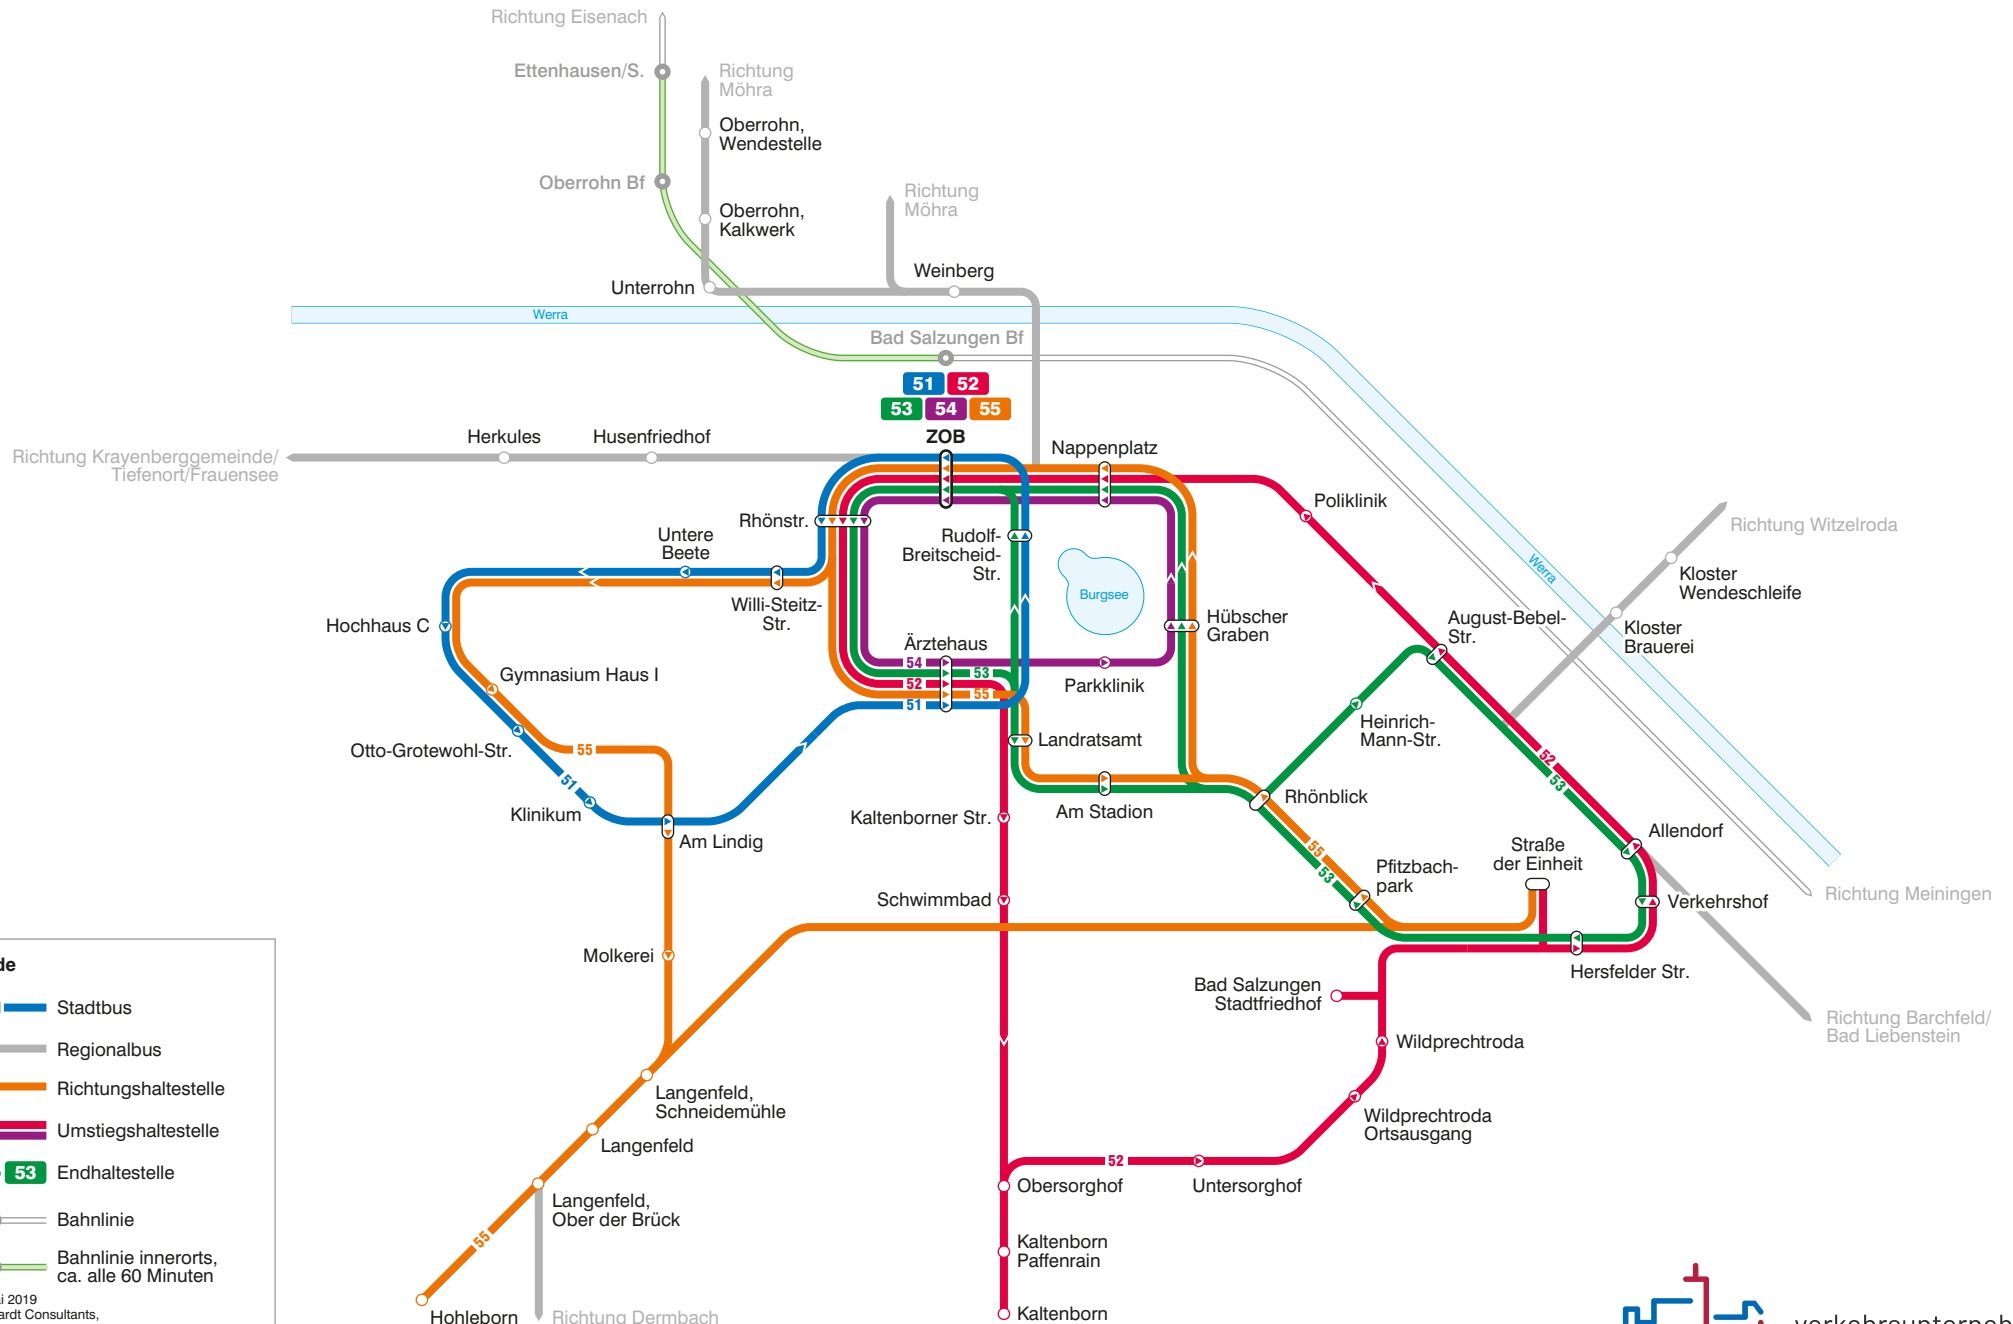

Stadtverkehr Bad Salzungen

Legende

- 51 **Stadtbus**
- **Regionalbus**
- **Richtungshaltestelle**
- **Umstiegshaltestelle**
- 53 **Endhaltestelle**
- **Bahnlinie**
- **Bahnlinie innerorts, ca. alle 60 Minuten**