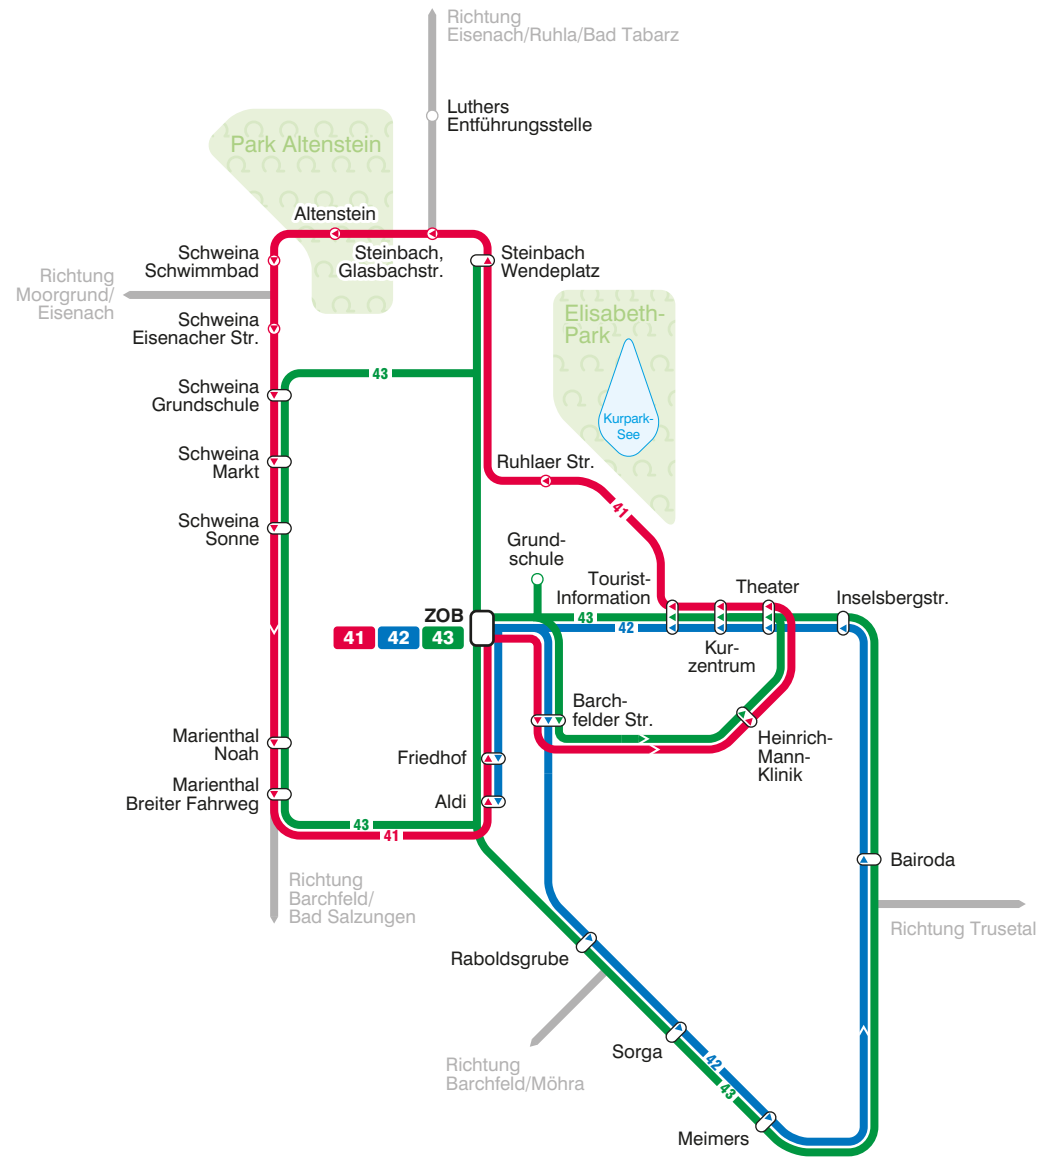

# Stadtverkehr Bad Liebenstein

## Legende

- 41 Stadtbus
- Regionalbus
- Richtungshaltestelle
- Umstiegshaltestelle
- 41 Endhaltestelle

Stand: Mai 2019  
 © Baumgardt Consultants,  
 Gesellschaft für Marketing und Kommunikation mbH  
 www.baumgardt-online.de