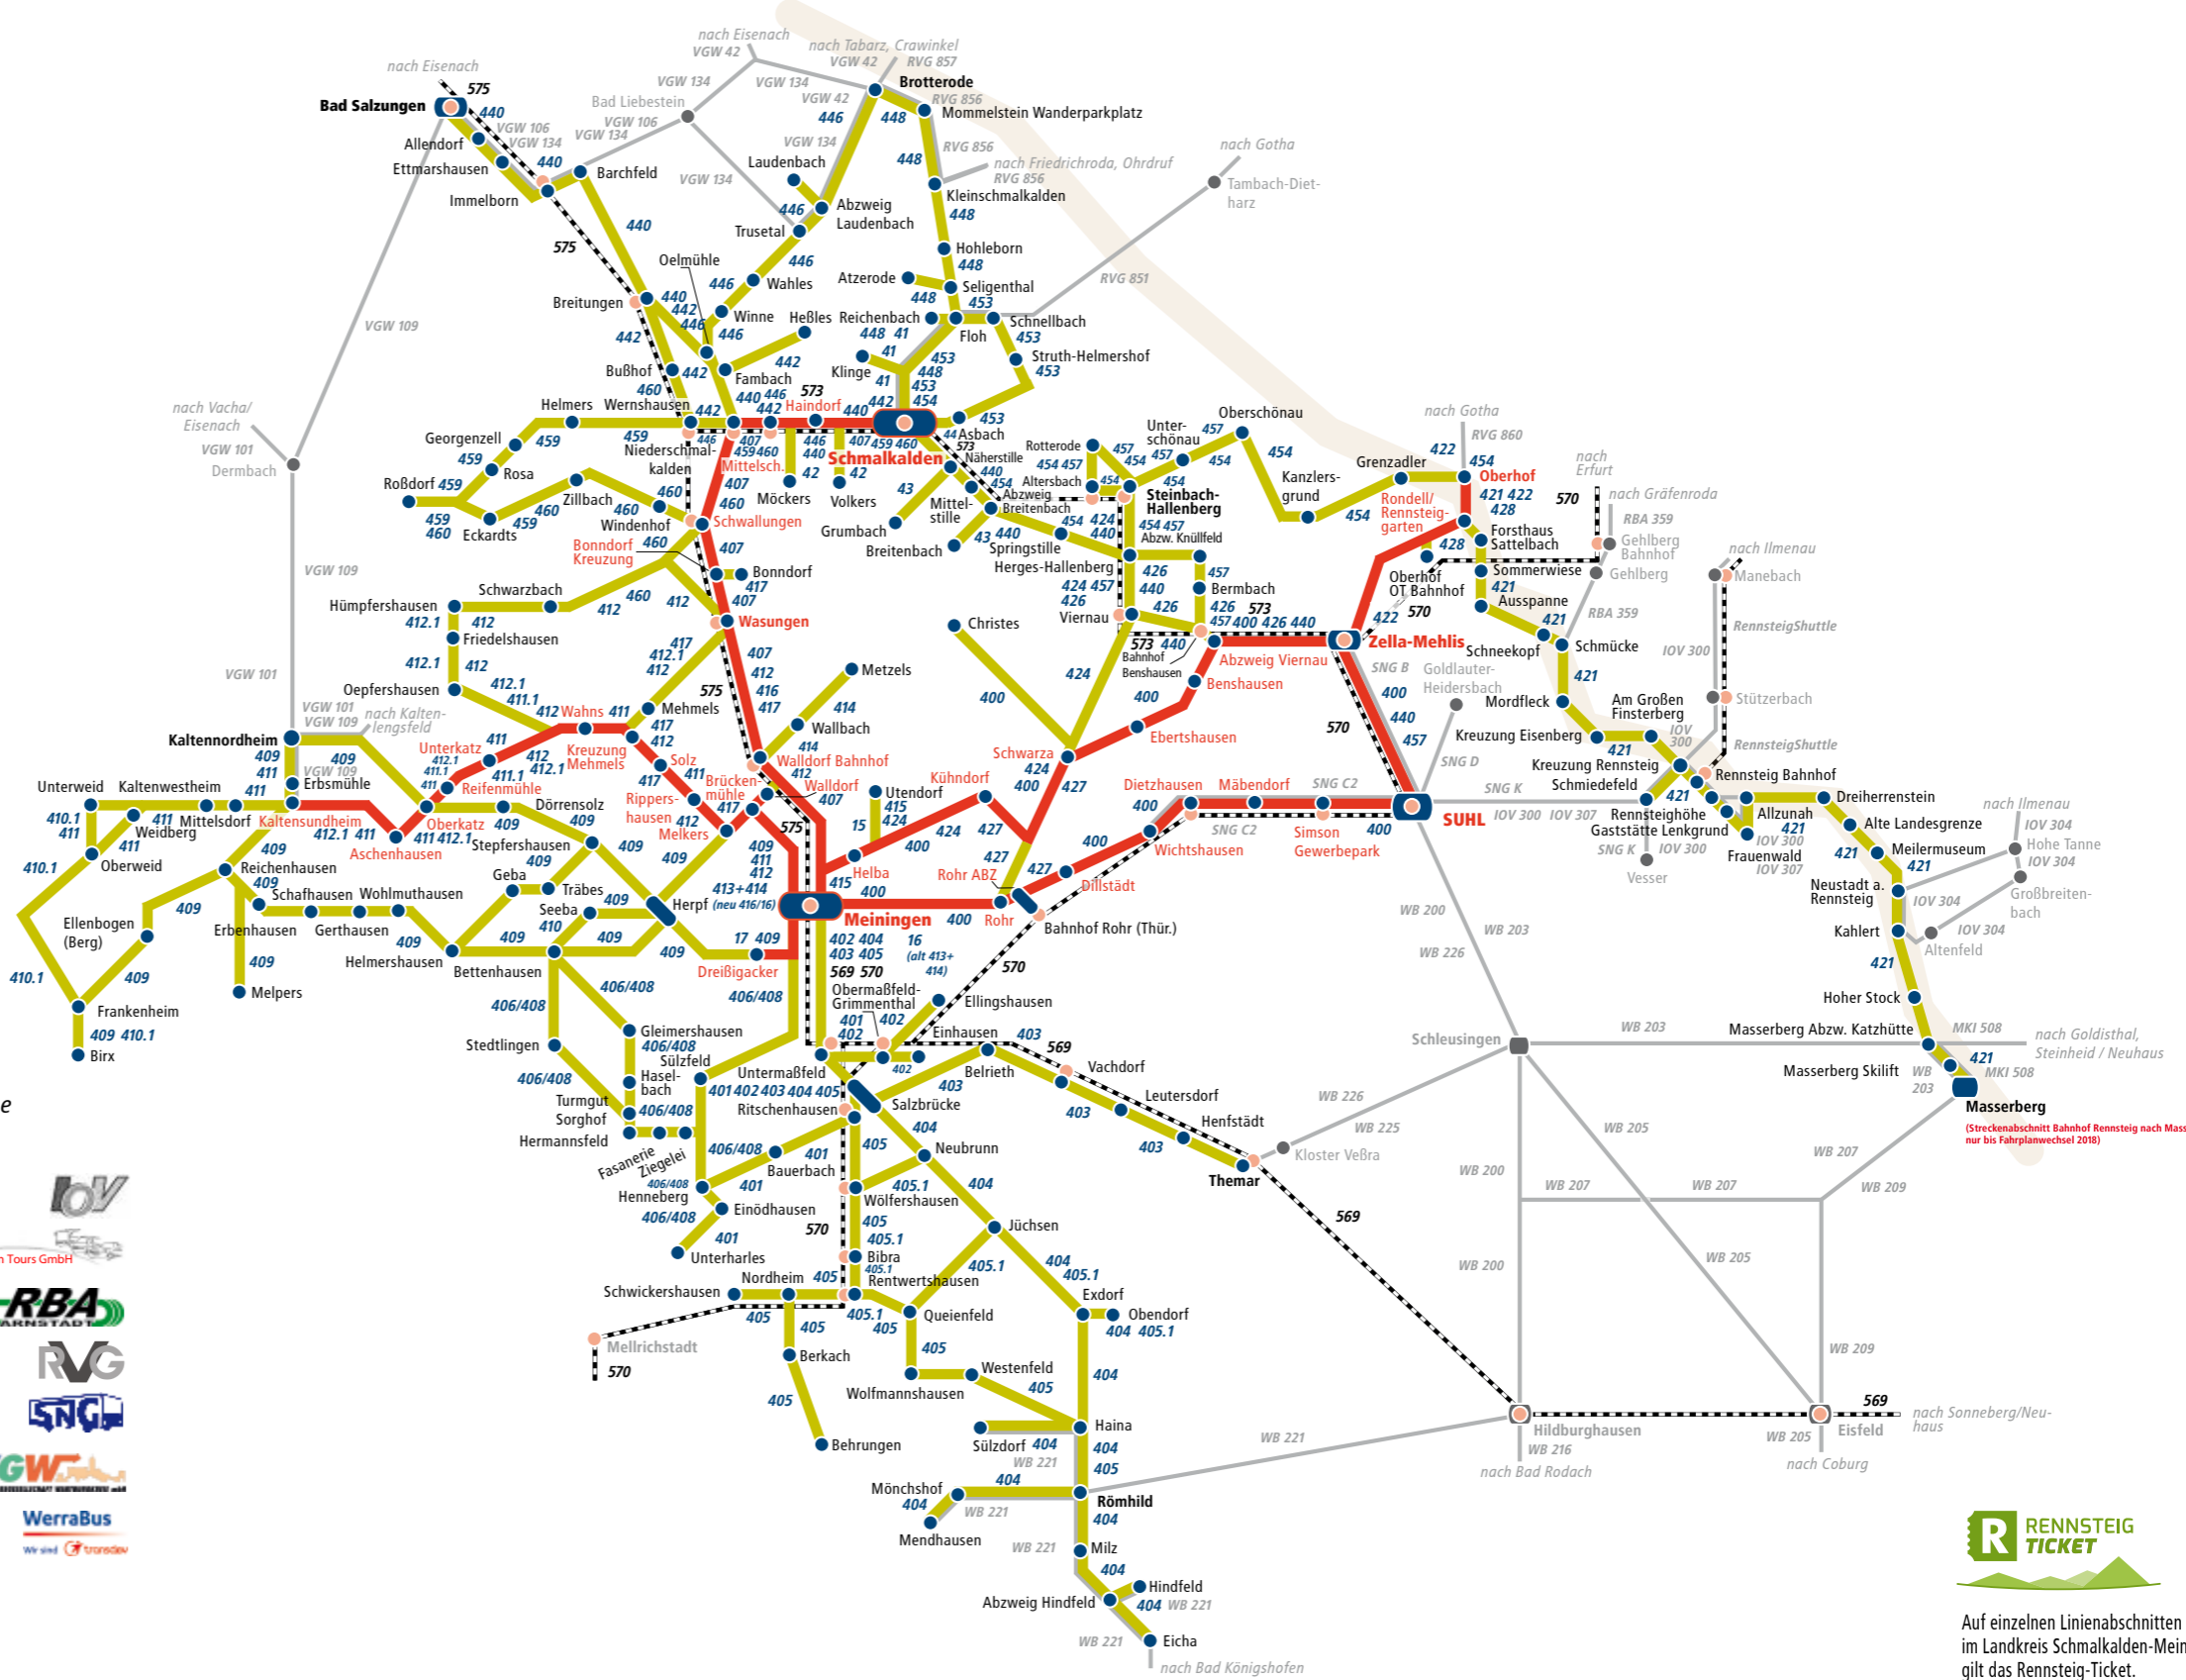

## Schmalkalden | Meiningen

Zella-Mehlis | Oberhof

### Auszug Streckenkarte Eisenbahn

- railroad network in extracts

### Legende - legend

- 400** Buslinie / Liniennummer Hauptnetz Taktverkehr MBB GmbH
- 409** Buslinie / Liniennummer MBB Meiningen Busbetriebs GmbH  
Fon: 03693 84540 Bereich Meiningen  
Fon: 03683 604067 Bereich Schmalkalden  
www.mbb-mgn.de | info@mbb-mgn.de
- Bushalt im Verkehrsgebiet MBB - bus stop
- Buslinie / Liniennummer außerhalb Verkehrsgebiet MBB - bus line
- Bushalt außerhalb Verkehrsgebiet MBB - bus stop
- IOV** IOV Omnibusverkehr GmbH Ilmenau  
Fon: 03677 88890 | www.iov-ilmenau.de
- MKI** Ilchmann Tours GmbH  
Fon: 036704 8333 | www.taxi-ilchmann.de
- RBA** RBA Regionalbus Arnstadt GmbH  
Fon: 03628 61330 | www.rbarnstadt.de
- RVG** Regionale Verkehrsgemeinschaft Gotha GmbH i.l.  
Fon: 03621 398270 | www.rvg-gotha.de
- SNG** Städtische Nahverkehrsgesellschaft mbH Suhl/Zella-Mehlis  
Fon: 03681 39430 | www.sngonline.de
- VGW** Verkehrsgesellschaft Wartburgkreis mbH  
Fon: 036921 9130 | www.vgwak.de
- WB** WerraBus (Transdev GmbH)  
Fon: 01805 1475963\* | www.werrabus.de  
\* (14 Ct/Min. aus dem deutschen Festnetz, Mobilfunk max. 42 Ct/Min.)
- 570** Eisenbahnstrecke / Kursbuchstreckennummer - railway
- Eisenbahnhalt / Umstieg zum Eisenbahnverkehr - train station
- Verlauf Rennsteig
- Ausschnitt Liniennetzplan Regionalverkehr in Streckenkarte Eisenbahn

Auf einzelnen Linienabschnitten im Landkreis Schmalkalden-Meiningen gilt das Rennsteig-Ticket. Weitere Informationen im Fahrplanheft oder im Internet unter [www.rennsteig-ticket.de](http://www.rennsteig-ticket.de).