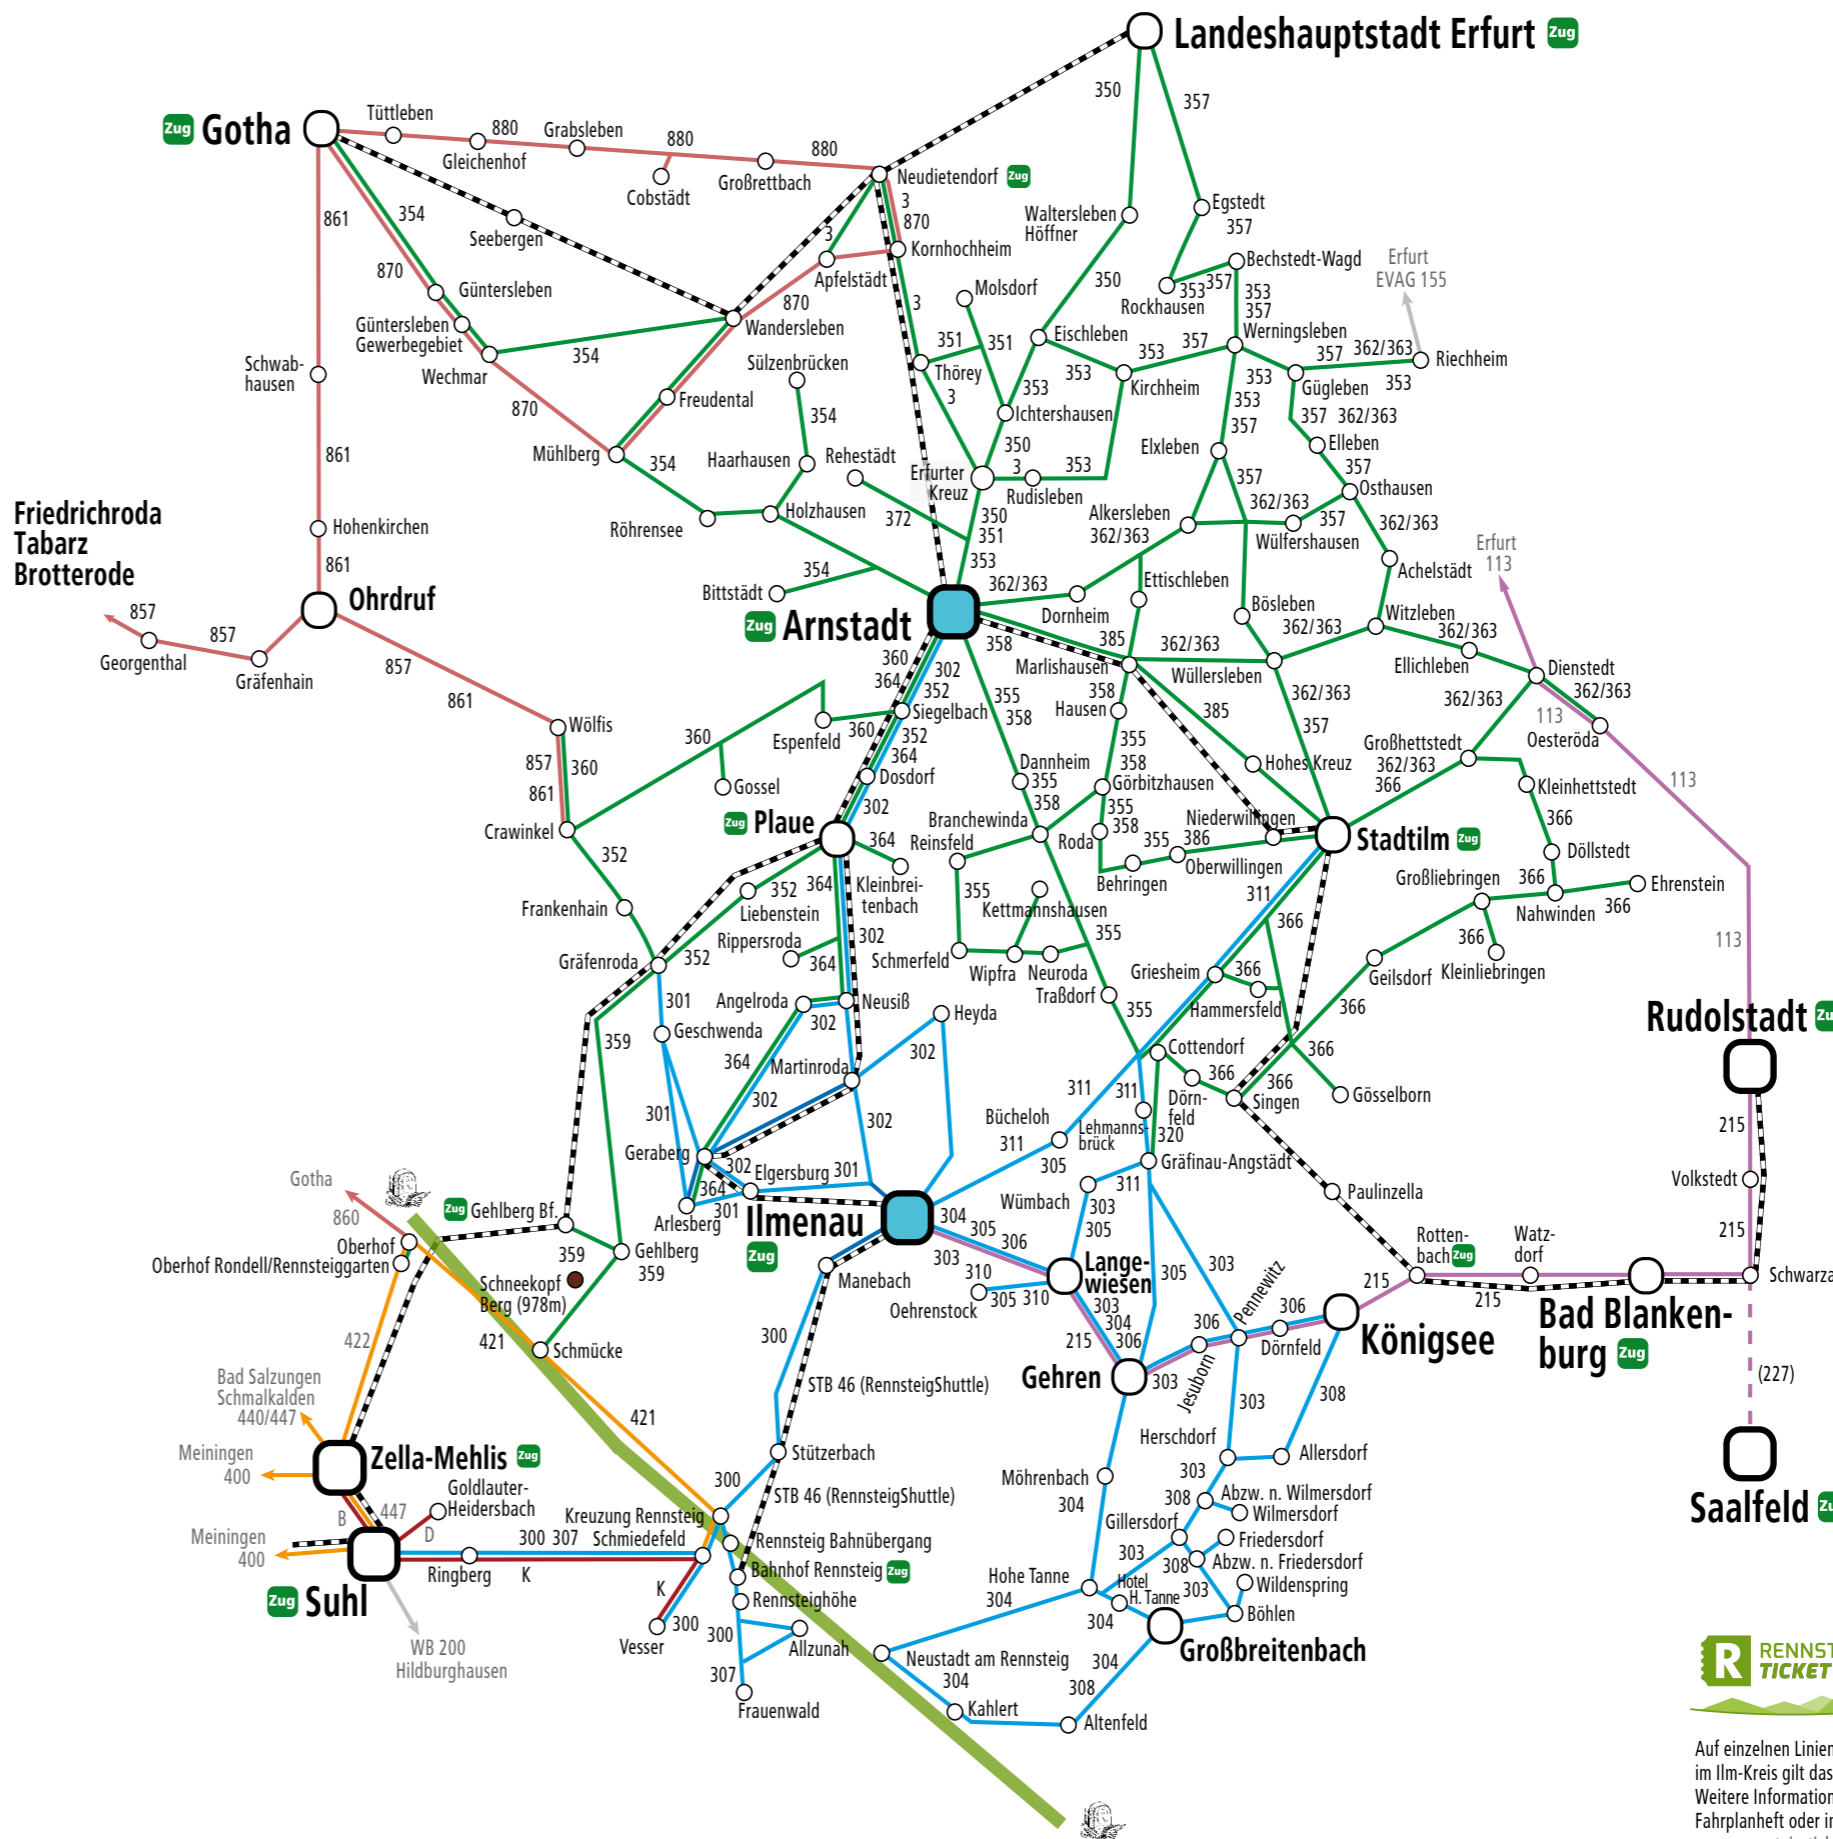

## Ilmenau | Arnstadt

Suhl | Rudolstadt | Gotha

### Auszug Streckenkarte Eisenbahn

- section of the railway network

- Eisenbahnstrecken - railway**
- Zug** Bahnhof / Umstieg zum Bahnverkehr - train station
- Stadtverkehre** siehe umseitig
- Verlauf Rennsteig**
- Ausschnitt Linienetzplan Regionalverkehr in Streckenkarte Eisenbahn**

\* (Montag bis Freitag von 7.15 Uhr bis 21.00 Uhr und Samstag/Sonntag von 9.00 Uhr bis 17.00 Uhr)

Auf einzelnen Linienabschnitten im ILM-Kreis gilt das Rennsteig-Ticket. Weitere Informationen im Fahrplanheft oder im Internet unter [www.rennsteig-ticket.de](http://www.rennsteig-ticket.de).