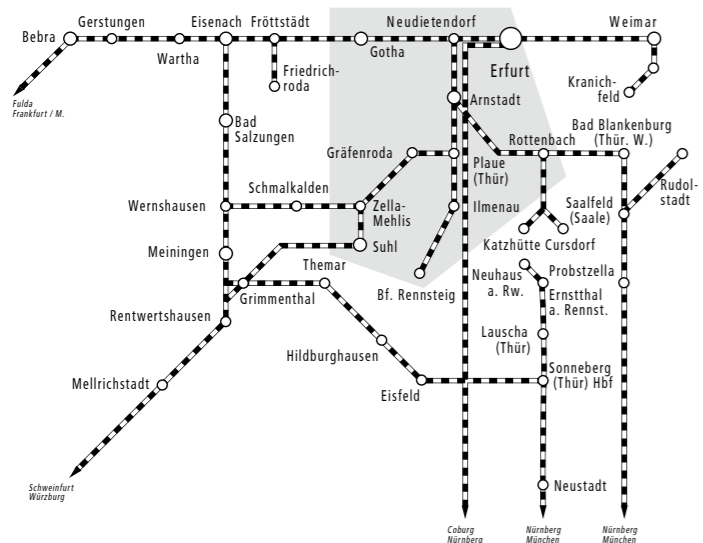

## Ilmenau | Arnstadt

Suhl | Rudolstadt | Gotha

### Auszug Streckenkarte Eisenbahn

- section of the railway network

- Eisenbahnstrecken - railway**
- Zug** Bahnhof / Umstieg zum Bahnverkehr - train station
- Stadtverkehre** siehe umseitig
- Verlauf Rennsteig**
- Ausschnitt Linienetzplan Regionalverkehr in Streckenkarte Eisenbahn**

\* (Montag bis Freitag von 7.15 Uhr bis 21.00 Uhr und Samstag/Sonntag von 9.00 Uhr bis 17.00 Uhr)

Auf einzelnen Linienabschnitten im ILM-Kreis gilt das Rennsteig-Ticket. Weitere Informationen im Fahrplanheft oder im Internet unter [www.rennsteig-ticket.de](http://www.rennsteig-ticket.de).