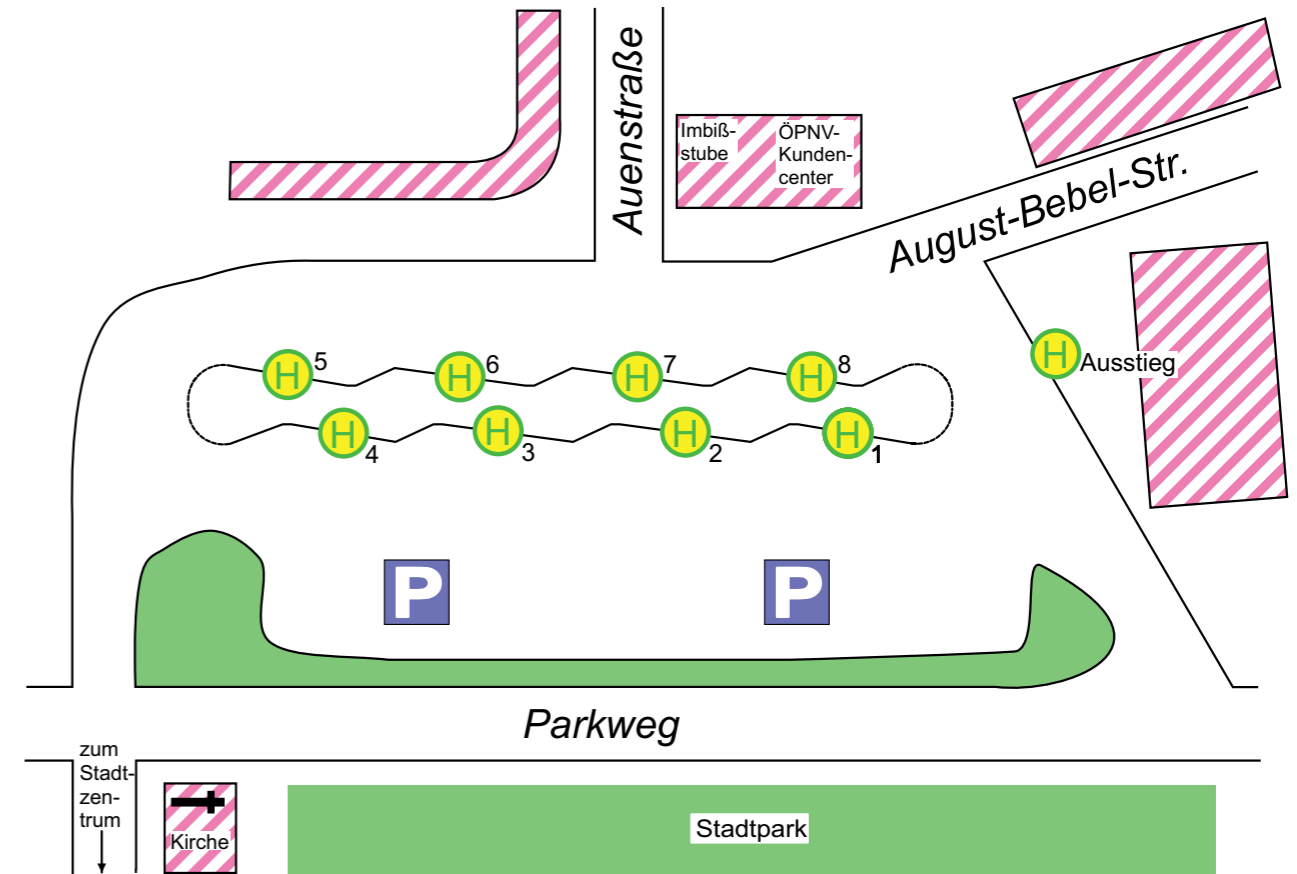

Sömmerda

Haltestellenplan Sömmerda, Busbahnhof

Hst. Linie / Richtung

- H1** 212 Weißensee über Leubingen / Scherndorf
212 Kölleda-Funkwerk über Leubingen
- H2** 201 Bilzingsleben über Weißensee / Kindelbrück
205 Büchel über Weißensee
206 Ottenhausen über Weißensee
- H3** 201,205,212,242 Sömmerda-Bahnhof, -Gymnasium, -Ziegeleipark, -Offenhainer Str.
243 Schallenburg über Sömmerda, Fr.-Ebert-Str.
243 Sömmerda, Offenhainer Str.
- H4** 211 Beichlingen über Kölleda
242 Rothenberga über Kölleda / Rastenberg
- H5** 208 Erfurt über Schloßvippach / Großrudstedt
- H6** 219* Weimar über Schloßvippach
270 Ollendorf über Schloßvippach / Udestedt
- H7** 200 Witterda über Straußfurt / Gebesee
209 Gangloffsömmern über Straußfurt
220 Erfurt über Straußfurt / Haßleben
- H8** 216 Weimar über Vogelsberg / Großbrennbach
216 Buttstädt über Vogelsberg / Großbrennbach

* - Die Linie 219 wird durch die PVG Weimarer Land betrieben.

gültig ab 01.07.2018