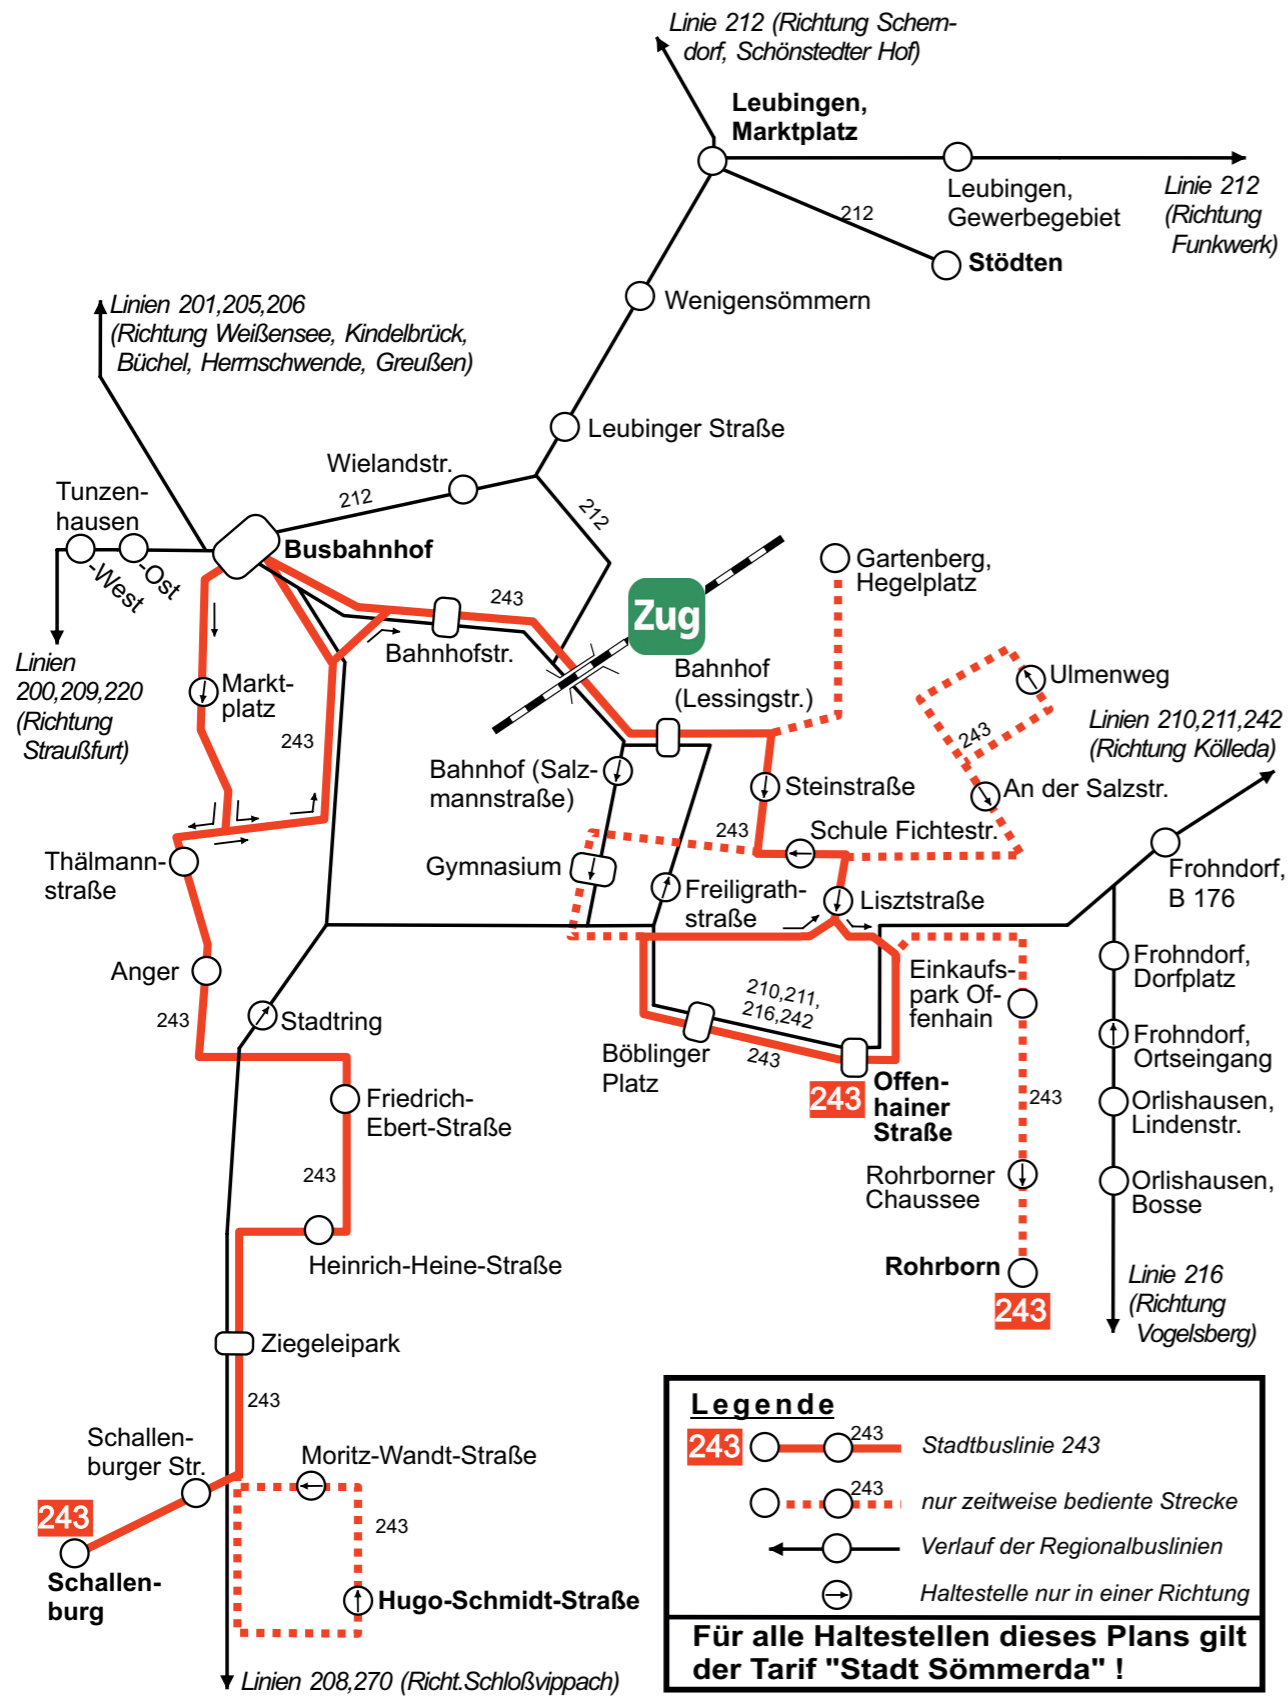

Sömmerda

Haltestellenplan Sömmerda, Busbahnhof

Hst. Linie / Richtung

- H1** 212 Weißensee über Leubingen / Scherndorf
212 Kölleda-Funkwerk über Leubingen
- H2** 201 Bilzingsleben über Weißensee / Kindelbrück
205 Büchel über Weißensee
206 Ottenhausen über Weißensee
- H3** 201,205,212,242 Sömmerda-Bahnhof, -Gymnasium, -Ziegeleipark, -Offenhainer Str.
243 Schallenburg über Sömmerda, Fr.-Ebert-Str.
243 Sömmerda, Offenhainer Str.
- H4** 211 Beichlingen über Kölleda
242 Rothenberga über Kölleda / Rastenberg
- H5** 208 Erfurt über Schloßvippach / Großrudstedt
- H6** 219* Weimar über Schloßvippach
270 Ollendorf über Schloßvippach / Udestedt
- H7** 200 Witterda über Straußfurt / Gebesee
209 Gangloffsömmern über Straußfurt
220 Erfurt über Straußfurt / Haßleben
- H8** 216 Weimar über Vogelsberg / Großbrennbach
216 Buttstädt über Vogelsberg / Großbrennbach

* - Die Linie 219 wird durch die PVG Weimarer Land betrieben.

gültig ab 01.07.2018