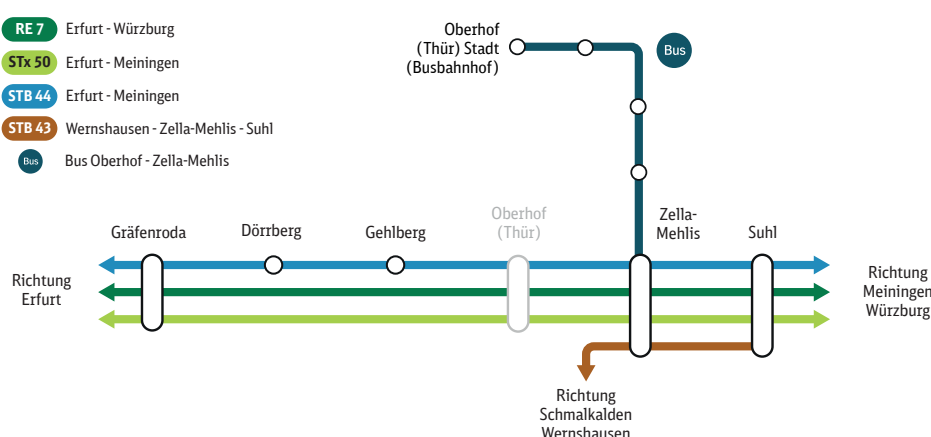

Ab **Dezember** erreichen Sie **Oberhof** über **Zella-Mehlis**.

Sehr geehrte Fahrgäste,

ab **10. Dezember 2017** halten die Nahverkehrszüge der DB Regio und der Süd•Thüringen•Bahn **nicht** mehr im Bahnhof Oberhof.

Sie möchten mit der Bahn nach Oberhof fahren?

- Nutzen Sie die Züge bis nach Zella-Mehlis. Dort haben Sie Anschluss zu Bussen, die direkt nach Oberhof (Thür) Stadt (Busbahnhof) fahren.
- Ihr Fahrkarte nach Oberhof (Thür) Stadt (Busbahnhof) ist auch in den Bussen gültig.
- Fahrkarten nach Oberhof (Thür) Stadt werden auch für Fahrten nach Oberhof, Am Wadeberg und Oberhof, Grenzadler anerkannt.

Sie möchten mit der Bahn von Oberhof fahren?

- Von Oberhof (Thür) Stadt (Busbahnhof) nehmen Sie den Bus direkt zum Bahnhof Zella-Mehlis. Dort haben Sie Anschluss an unsere Züge.
- Fahrkarten erhalten Sie am DB Automaten am Busbahnhof in Oberhof und unter bahn.de. Kein Verkauf von Bahnfahrkarten im Bus.

Bei Fragen stehen wir Ihnen gerne zur Verfügung:

- Kundendialog DB Regio Südost: 0180 6 99 66 33 (20 ct/Anruf aus dem Festnetz, Tarif bei Mobilfunk max. 60 ct/Anruf)
- Service-Nummer Süd•Thüringen•Bahn: 03693 5086 0