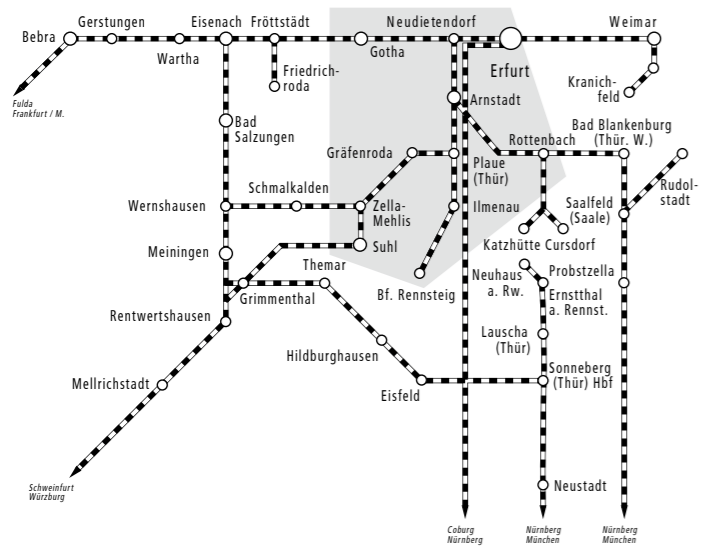

Ilmenau | Arnstadt

Suhl | Rudolstadt | Gotha

Auszug Streckenkarte Eisenbahn

- section of the railway network

Legende - legend

- Buslinien der IOV Omnibusverkehr GmbH Ilmenau - bus line
Fon: 03677 88890 | www.iov-ilmenau.de
- Buslinien der RBA Regionalbus Arnstadt GmbH - bus line
Fon: 03628 61330 | www.rbanstadt.de
- Buslinien der MBB Meiningen Busbetriebs GmbH - bus line
Fon: 03693 84540 | www.mbb-mgn.de
- Buslinien der Städtischen Nahverkehrsgesellschaft mbH Suhl/Zella-Mehlis (SNG) - bus line
Fon: 03681 39430 | www.sngonline.de
- Buslinien der KomBus Verkehr GmbH (KomBus) - bus line
Fon: 03671 5251999* | www.kombus-online.de
- Buslinien der Regionalen Verkehrsgemeinschaft Gotha GmbH (RVG) - bus line
Fon: 03621 398270 | www.rvg-gotha.de
- Eisenbahnstrecken - railway
- Bahnhof / Umstieg zum Bahnverkehr - train station
- Stadtverkehre siehe umseitig
- Verlauf Rennsteig
- Ausschnitt Linienetzplan Regionalverkehr in Streckenkarte Eisenbahn

* (Montag bis Freitag von 7.15 Uhr bis 21.00 Uhr und Samstag/Sonntag von 9.00 Uhr bis 17.00 Uhr)

Auf einzelnen Linienabschnitten im Ilm-Kreis gilt das Rennsteig-Ticket. Weitere Informationen im Fahrplanheft oder im Internet unter www.rennsteig-ticket.de.

Ihre zentralen Ansprechpartner im Ilm-Kreis:

IOV Omnibusverkehr GmbH Ilmenau - Unterpörlitzer Str. 15b - 98693 Ilmenau

RBA Regionalbus Arnstadt GmbH - Ichterhäuser Str. 7 - 99310 Arnstadt