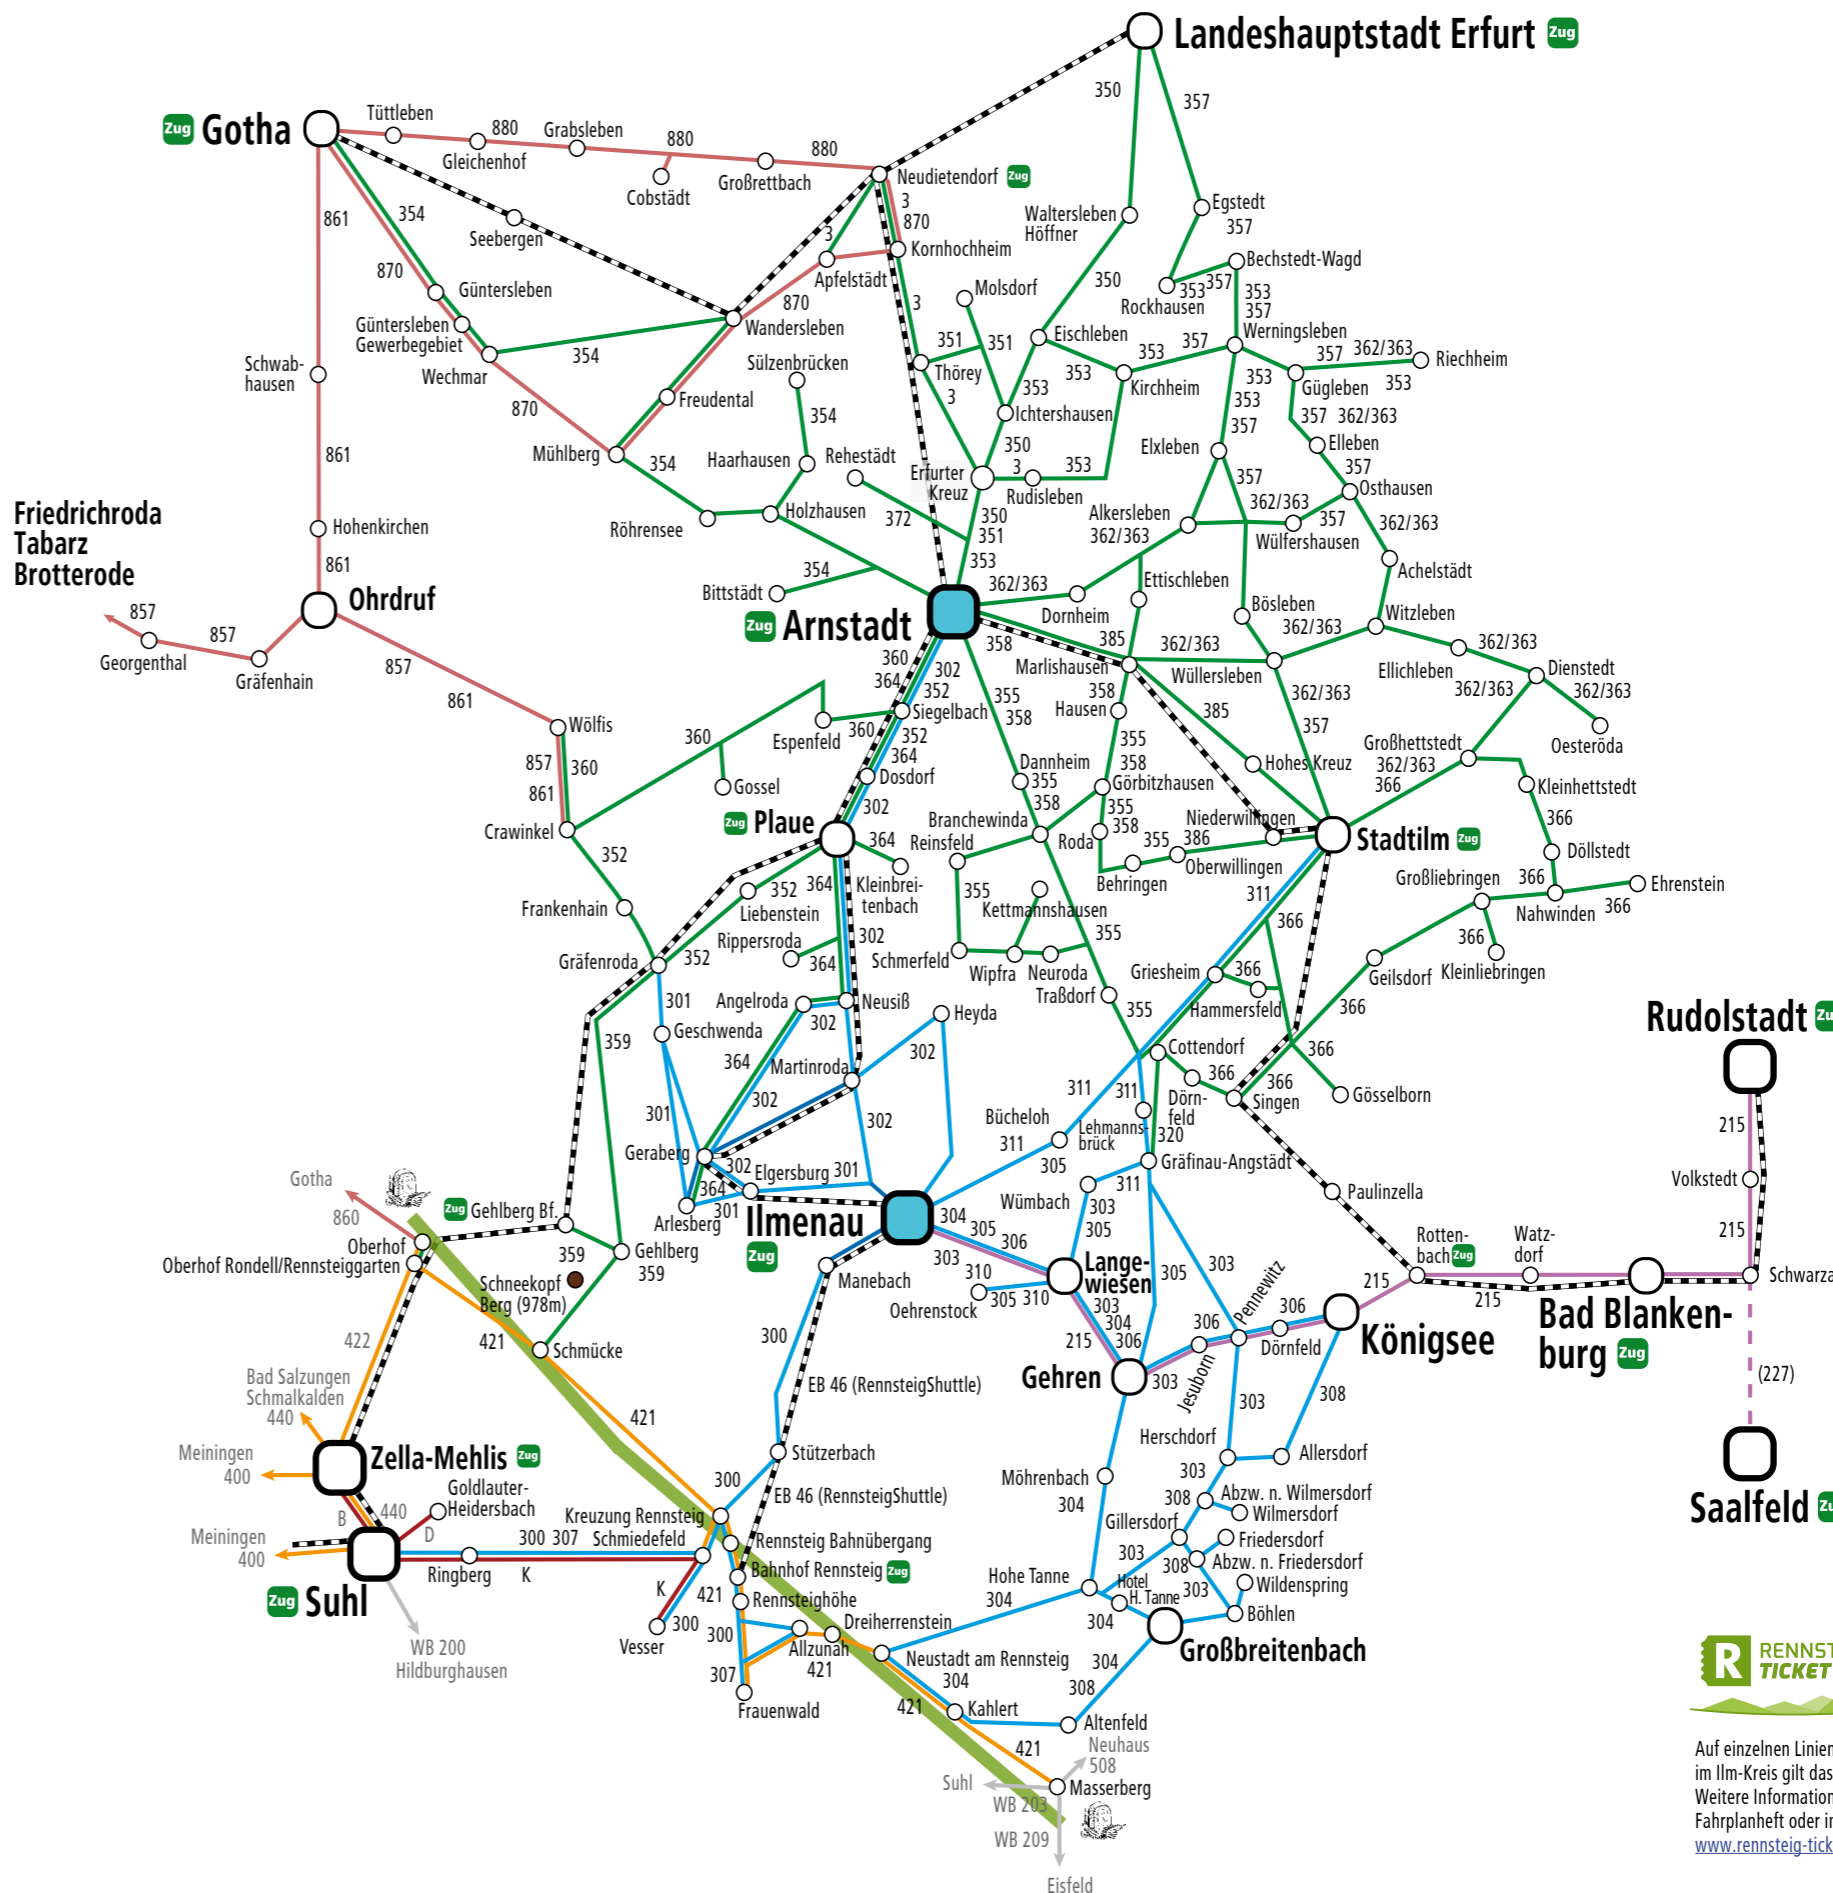

Ilmenau | Arnstadt

Suhl | Rudolstadt | Gotha

Auszug Streckenkarte Eisenbahn

- section of the railway network

Legende - legend

- Buslinien der IOV Omnibusverkehr GmbH Ilmenau - bus line
Fon: 03677 88890 | www.iov-ilmenau.de
- Buslinien der RBA Regionalbus Arnstadt GmbH - bus line
Fon: 03628 61330 | www.rbanstadt.de
- Buslinien der MBB Meiningen Busbetriebs GmbH - bus line
Fon: 03693 84540 | www.mbb-mgn.de
- Buslinien der Städtischen Nahverkehrsgesellschaft mbH Suhl/Zella-Mehlis (SNG) - bus line
Fon: 03681 39430 | www.sngonline.de
- Buslinien der KomBus Verkehr GmbH (KomBus) - bus line
Fon: 03671 5251999* | www.kombus-online.de
- Buslinien der Regionalen Verkehrsgemeinschaft Gotha GmbH (RVG) - bus line
Fon: 03621 398270 | www.rvg-gotha.de
- Eisenbahnstrecken - railway
- Bahnhof / Umstieg zum Bahnverkehr - train station
- Stadtverkehre siehe umseitig
- Verlauf Rennsteig
- Ausschnitt Linienetzplan Regionalverkehr in Streckenkarte Eisenbahn

* (Montag bis Freitag von 7.15 Uhr bis 21.00 Uhr und Samstag/Sonntag von 9.00 Uhr bis 17.00 Uhr)

Auf einzelnen Linienabschnitten im Ilm-Kreis gilt das Rennsteig-Ticket. Weitere Informationen im Fahrplanheft oder im Internet unter www.rennsteig-ticket.de.

Ihre zentralen Ansprechpartner im Ilm-Kreis:

IOV Omnibusverkehr GmbH Ilmenau - Unterpörlitzer Str. 15b - 98693 Ilmenau

RBA Regionalbus Arnstadt GmbH - Ichterhäuser Str. 7 - 99310 Arnstadt