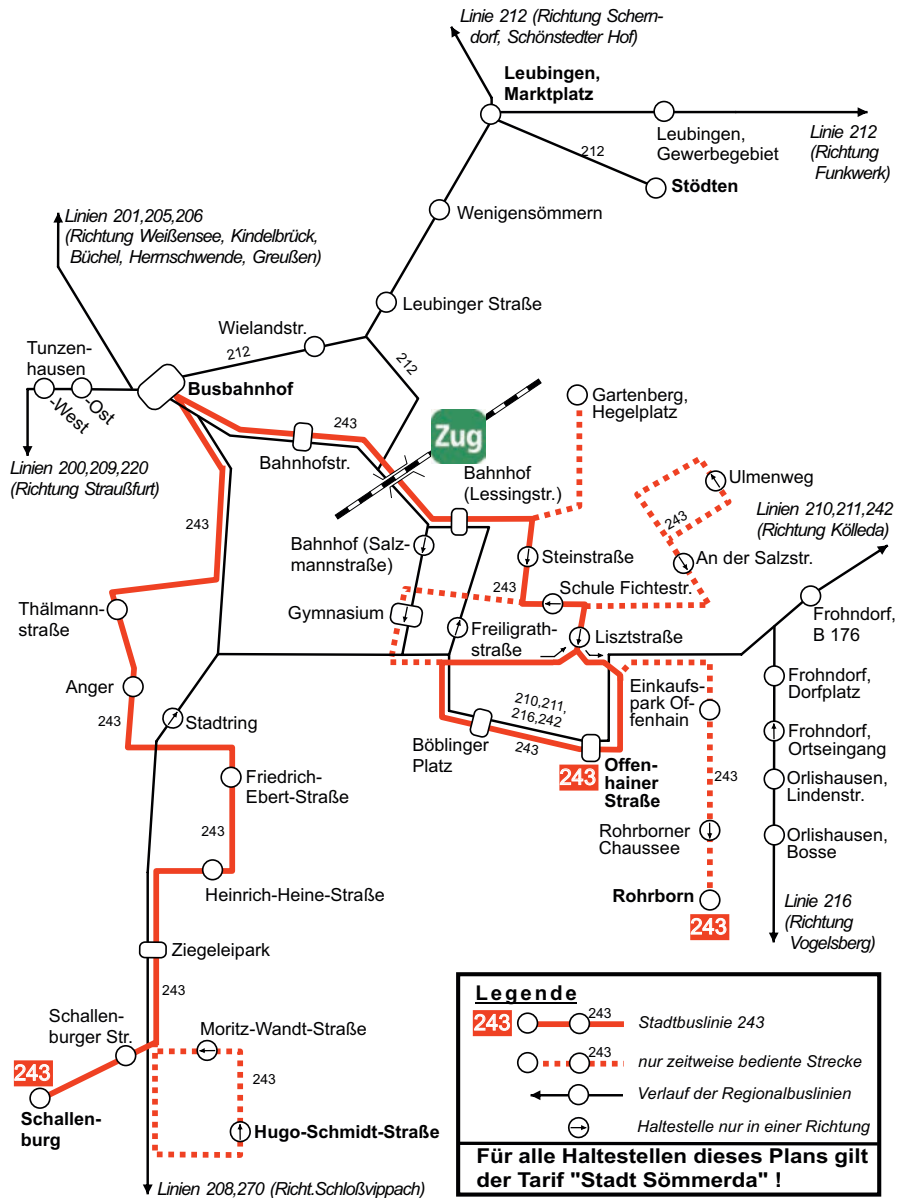

Sömmerda

Haltestellenplan Sömmerda, Busbahnhof

Hst. Linie / Richtung

- H1** 212 Weißensee über Leubingen / Scherndorf
212 Kölleda-Funkwerk über Leubingen
- H2** 201 Bilzingsleben über Weißensee / Kindelbrück
205 Büchel über Weißensee
206 Ottenhausen über Weißensee
- H3** 201,205,212,242 Sömmerda-Bahnhof, -Gymnasium, -Ziegeleipark, -Offenhainer Str.
243 Schallenburg über Sömmerda, Fr.-Ebert-Str.
243 Sömmerda, Offenhainer Str.
- H4** 211 Beichlingen über Kölleda
242 Rothenberga über Kölleda / Rastenberg
- H5** 208 Erfurt über Schloßvippach / Großrudstedt
- H6** 219* Weimar über Schloßvippach
270 Ollendorf über Schloßvippach / Udestedt
- H7** 200 Witterda über Straußfurt / Gebesee
209 Gangloffsömmern über Straußfurt
220 Erfurt über Straußfurt / Haßleben
- H8** 216 Weimar über Vogelsberg / Großbrennbach
216 Buttstädt über Vogelsberg / Großbrennbach

* - Die Linie 219 wird durch die PVG Weimarer Land betrieben.