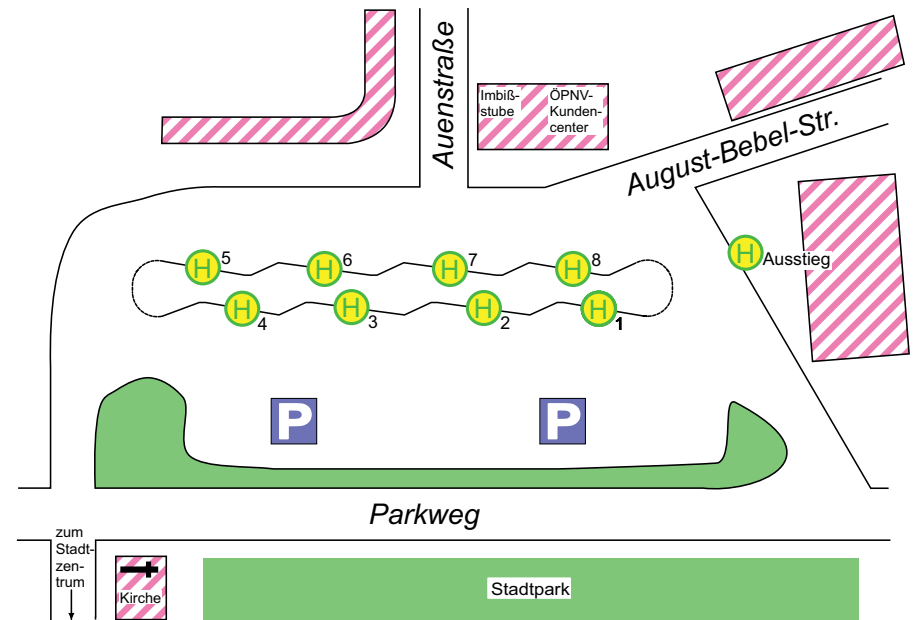

Sömmerda

Haltestellenplan Sömmerda, Busbahnhof

Hst. Linie / Richtung

- H1** 212 Weißensee über Leubingen / Scherndorf
212 Kölleda-Funkwerk über Leubingen
- H2** 201 Bilzingsleben über Weißensee / Kindelbrück
205 Büchel über Weißensee
206 Ottenhausen über Weißensee
- H3** 201,205,212,242 Sömmerda-Bahnhof, -Gymnasium, -Ziegeleipark, -Offenhainer Str.
243 Schallenburg über Sömmerda, Fr.-Ebert-Str.
243 Sömmerda, Offenhainer Str.
- H4** 211 Beichlingen über Kölleda
242 Rothenberga über Kölleda / Rastenberg
- H5** 208 Erfurt über Schloßvippach / Großrudstedt
- H6** 219* Weimar über Schloßvippach
270 Ollendorf über Schloßvippach / Udestedt
- H7** 200 Witterda über Straußfurt / Gebesee
209 Gangloffsömmern über Straußfurt
220 Erfurt über Straußfurt / Haßleben
- H8** 216 Weimar über Vogelsberg / Großbrennbach
216 Buttstädt über Vogelsberg / Großbrennbach

* - Die Linie 219 wird durch die PVG Weimarer Land betrieben.