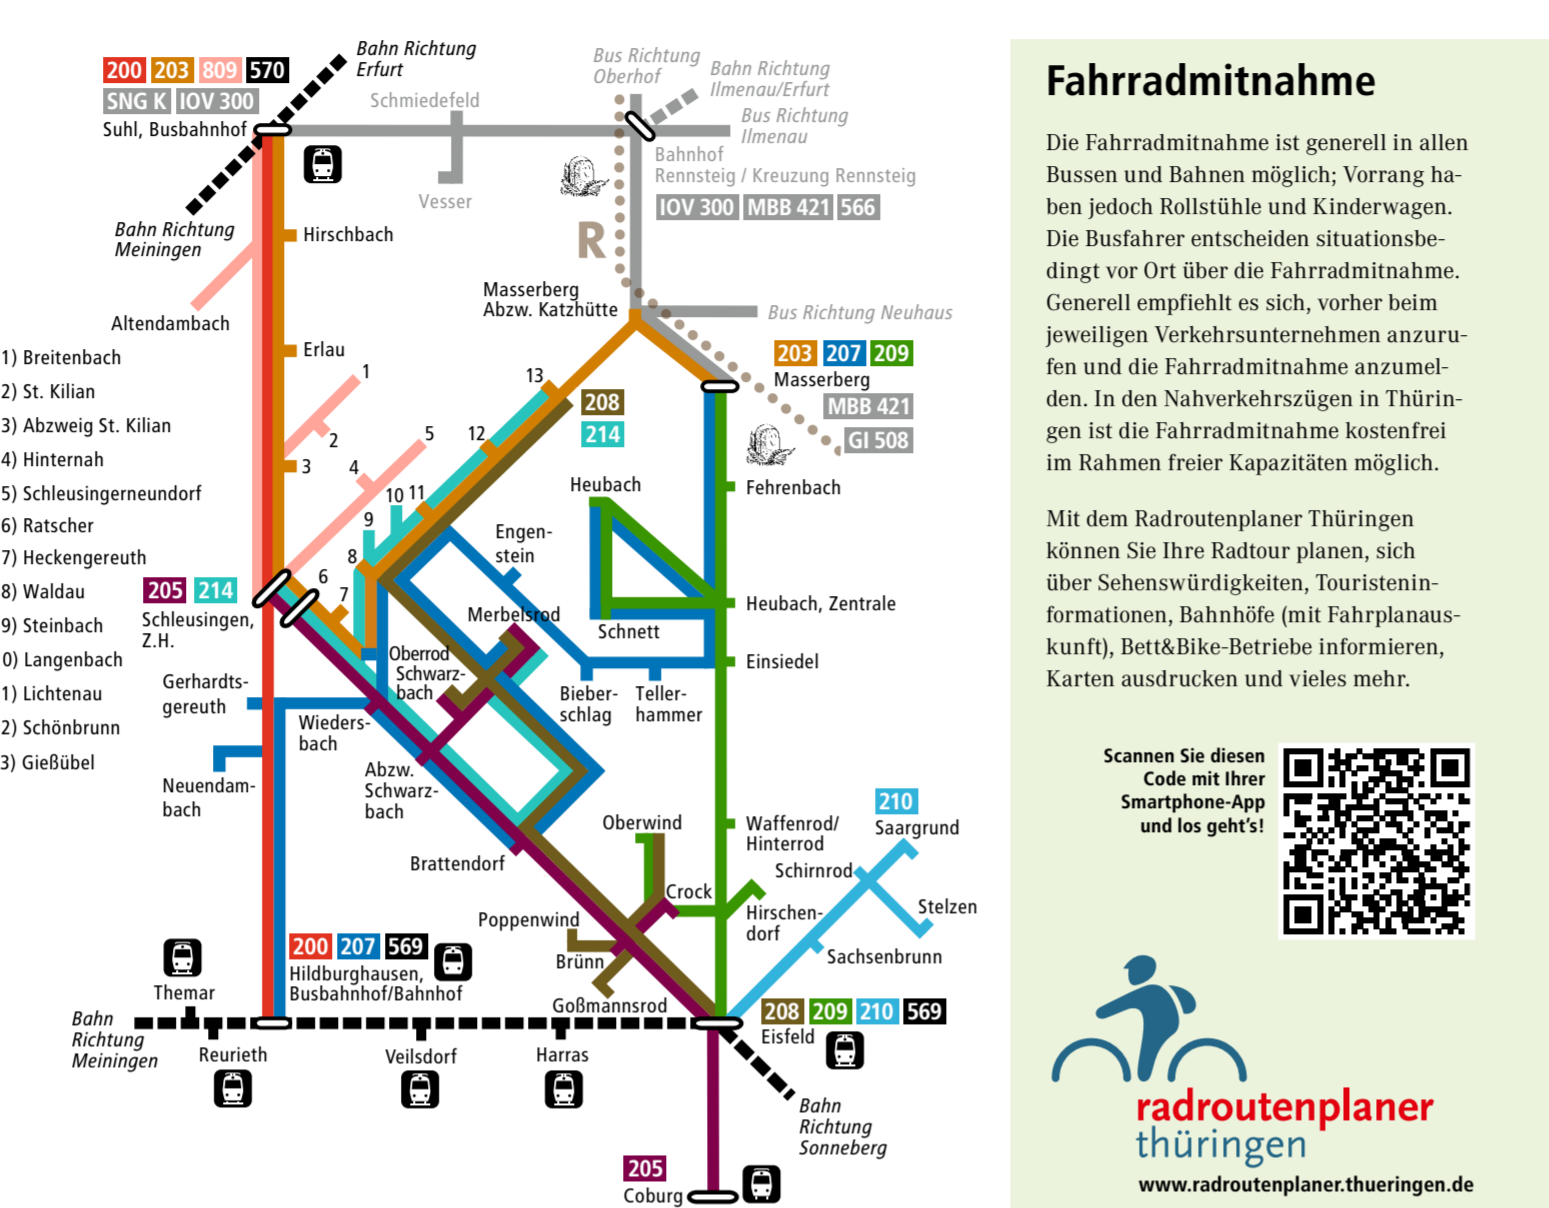

Scannen Sie diesen Code mit Ihrer Smartphone-App und los gehts!

radroutenplaner thüringen
www.radroutenplaner.thueringen.de

Gefördert vom Thüringer Ministerium für Infrastruktur und Landwirtschaft (TMI).

Tariftipps

Übernachtungsgäste von elf Gemeinden im Biosphärenreservat Thüringer Wald können mit ihrer Gästekarte und dem darin inkludierten Rennsteig-Ticket Bus fahren und am Wochenende das Rennsteig-Shuttle nutzen.

Alle Informationen finden sich unter www.rennsteig-ticket.de.

bus & bahn thüringen
...wir fahren Sie.

Erlebnis-Tipp

www.biosphaerenreservat-thueringerwald.de
Das UNESCO-Biosphärenreservat Thüringer Wald liegt zwischen Suhl, Oberhof, Ilmenau, Neustadt a.R. und Schleusingen. Natur erleben beiderseits des Rennsteigs ist das Markenzeichen der Region. Ein Besuch lohnt sich zu jeder Jahreszeit.

Biosphärenreservat Thüringer Wald
entdecken.de

Fahrradmitnahme

Die Fahrradmitnahme ist generell in allen Bussen und Bahnen möglich; Vorrang haben jedoch Rollstühle und Kinderwagen. Die Busfahrer entscheiden situationsbedingt vor Ort über die Fahrradmitnahme. Generell empfiehlt es sich, vorher beim jeweiligen Verkehrsunternehmen anzurufen und die Fahrradmitnahme anzumelden. In den Nahverkehrszügen in Thüringen ist die Fahrradmitnahme kostenfrei im Rahmen freier Kapazitäten möglich.

Mit dem Radroutenplaner Thüringen können Sie Ihre Radtour planen, sich über Sehenswürdigkeiten, Touristeninformationen, Bahnhöfe (mit Fahrplanauskunft), Bett&Bike-Betriebe informieren, Karten ausdrucken und vieles mehr.

radroutenplaner thüringen
www.radroutenplaner.thueringen.de

BUS 208		Gießübel - (Poppenwind - Goßmannsrod - Eisfeld)												WerraBus															
Fahrplan		Montag-Freitag												Samstag, Sonn- u. Feiertag															
Fahrtnummer	Verkehrsbeschränkungen	1	3	5	7	9	11	13	15	17	19	21	23	25	27	1	3	5	7	9	11	13	15	17	19	21	23	25	27
Gießübel	ab	5:30														6:00													
Schönbrunn, Wilder Mann		5:34														6:04													
Schönbrunn, Gewürzmuseum		5:35														6:05													
Schönbrunn, Schule		5:36														6:06													
Schönbrunn, Kindergarten		5:38														6:08													
Schönbrunn, Gewürzmühle		5:40														6:10													
Lichtenau		5:42														6:12													
Waldau, Wendeschleife		5:45														6:15													
Schwarzbach, Holzwohle		5:49														6:19													
Merbersrod		5:50														6:20													
Brattendorf, Winterdienststützpunkt		5:51														6:21													
Brattendorf, Nord		5:52														6:22													
Brattendorf, Schule		5:53														6:23													
Brattendorf, Süd		5:54														6:24													
Poppenwind		5:57														6:27													
Goßmannsrod		5:57														6:27													
Brünn, Abzw. Goßmannsrod		5:56														6:26													
Oberröding		5:59														6:31													
Brünn, Thälmannwerk		5:58														6:30													
Eisfeld, Krankenhaus		6:01														6:04													
Eisfeld, Justus-Jonas-Straße		6:02														6:05													
Eisfeld, Neuelien		6:04														6:07													
Eisfeld, Bahnhof		6:06														6:09													
nach Coburg Linie 205	ab	6:17														6:28													
nach Meiningen Linie 569	ab	6:26														6:36