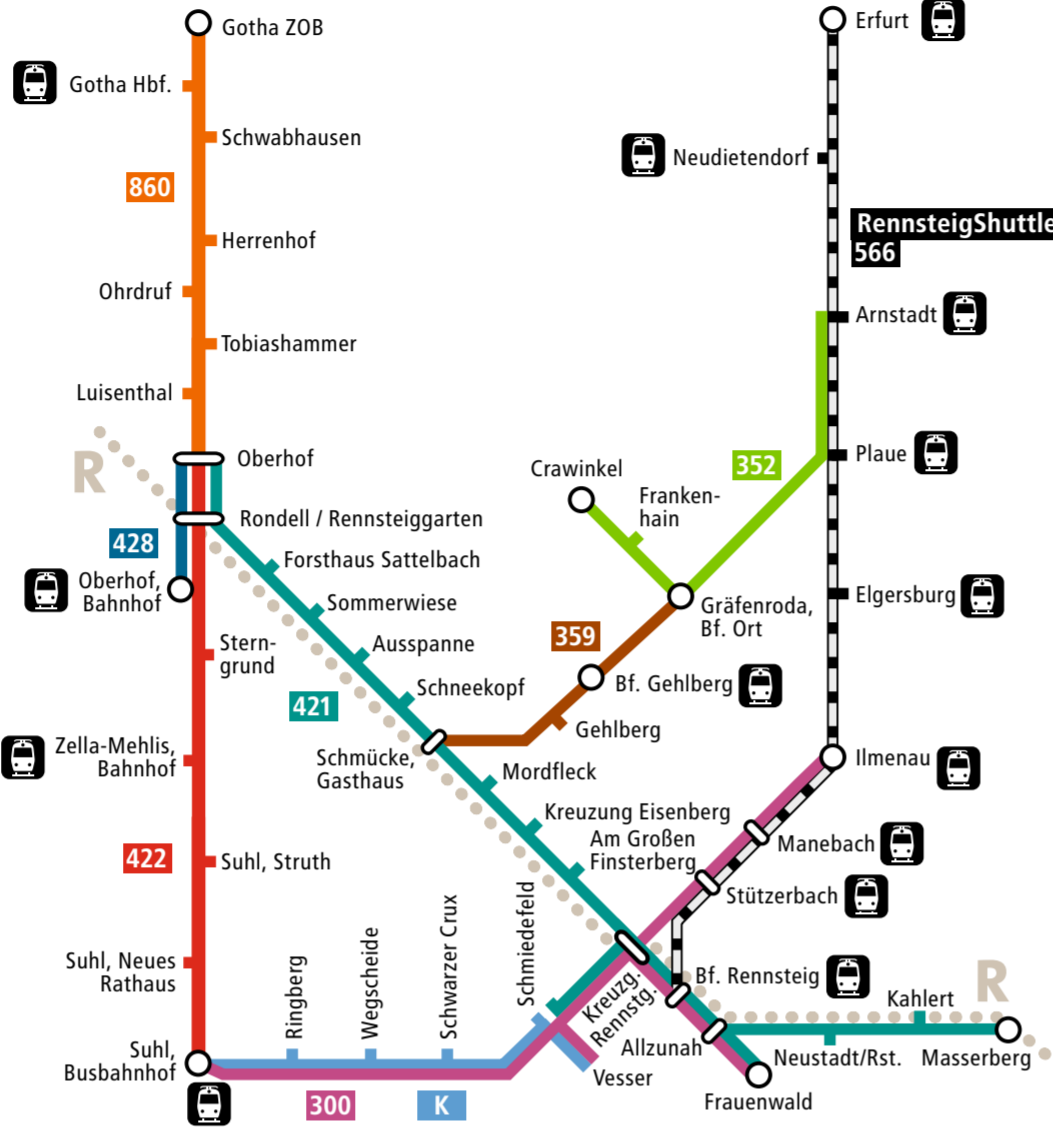

Tariftipps

Einfach überall einsteigen und losfahren – Tickets gibt's beim Busfahrer oder in den Servicecentern der Verkehrsunternehmen. Für kürzere Strecken gibt es im Bus günstige Einzelfahrscheine.

Wenn Sie den ganzen Tag Busfahren wollen, nutzen Sie unser **Gut-Unterwegs-Ticket**. Die Tagesnetzkarte für alle, die gut und günstig im Regionalverkehr und vielen Stadtverkehren unterwegs sein wollen. Für nur 15 Euro – gültig auf allen Linien der beteiligten Verkehrsunternehmen.

Für die Fahrten zwischen Ilmenau und dem Bahnhof Rennsteig gibt es das **„Sonder-Ticket Rennsteig“** an den Automaten im Zug bzw. bei den Zugbegleitern.

Übernachtungsgäste von elf Gemeinden im Biosphärenreservat Thüringer Wald können mit ihrer Gästekarte und dem darin inkludierten **Rennsteig-Ticket** Bus fahren und am Wochenende das Rennsteig-Shuttle nutzen. Alle Informationen finden sich unter www.rennsteigticket.de.

Fahrradmitnahme

Die Fahrradmitnahme ist generell in allen Bussen und Bahnen möglich; Vorrang haben jedoch Rollstühle und Kinderwagen. Die Busfahrer und Zugbegleiter entscheiden situationsbedingt vor Ort über die Fahrradmitnahme. Generell empfiehlt es sich, vorher beim jeweiligen Verkehrsunternehmen anzufordern und die Fahrradmitnahme anzumelden. In den Nahverkehrszügen in Thüringen sowie im Rennsteig-Shuttle ist die Fahrradmitnahme kostenfrei im Rahmen freier Kapazitäten möglich.

Mit dem **Radroutenplaner Thüringen** können Sie Ihre Radtour planen, sich über Symbole auf der Karte über Sehenswürdigkeiten, Touristeninformationen, Bahnhöfe (mit Fahrplanauskunft), Bett&Bike-Betriebe informieren, Karten ausdrucken und vieles mehr.

Den Radroutenplaner Thüringen gibt es auch als App für Smartphones.

radroutenplaner thüringen
www.radroutenplaner.thueringen.de