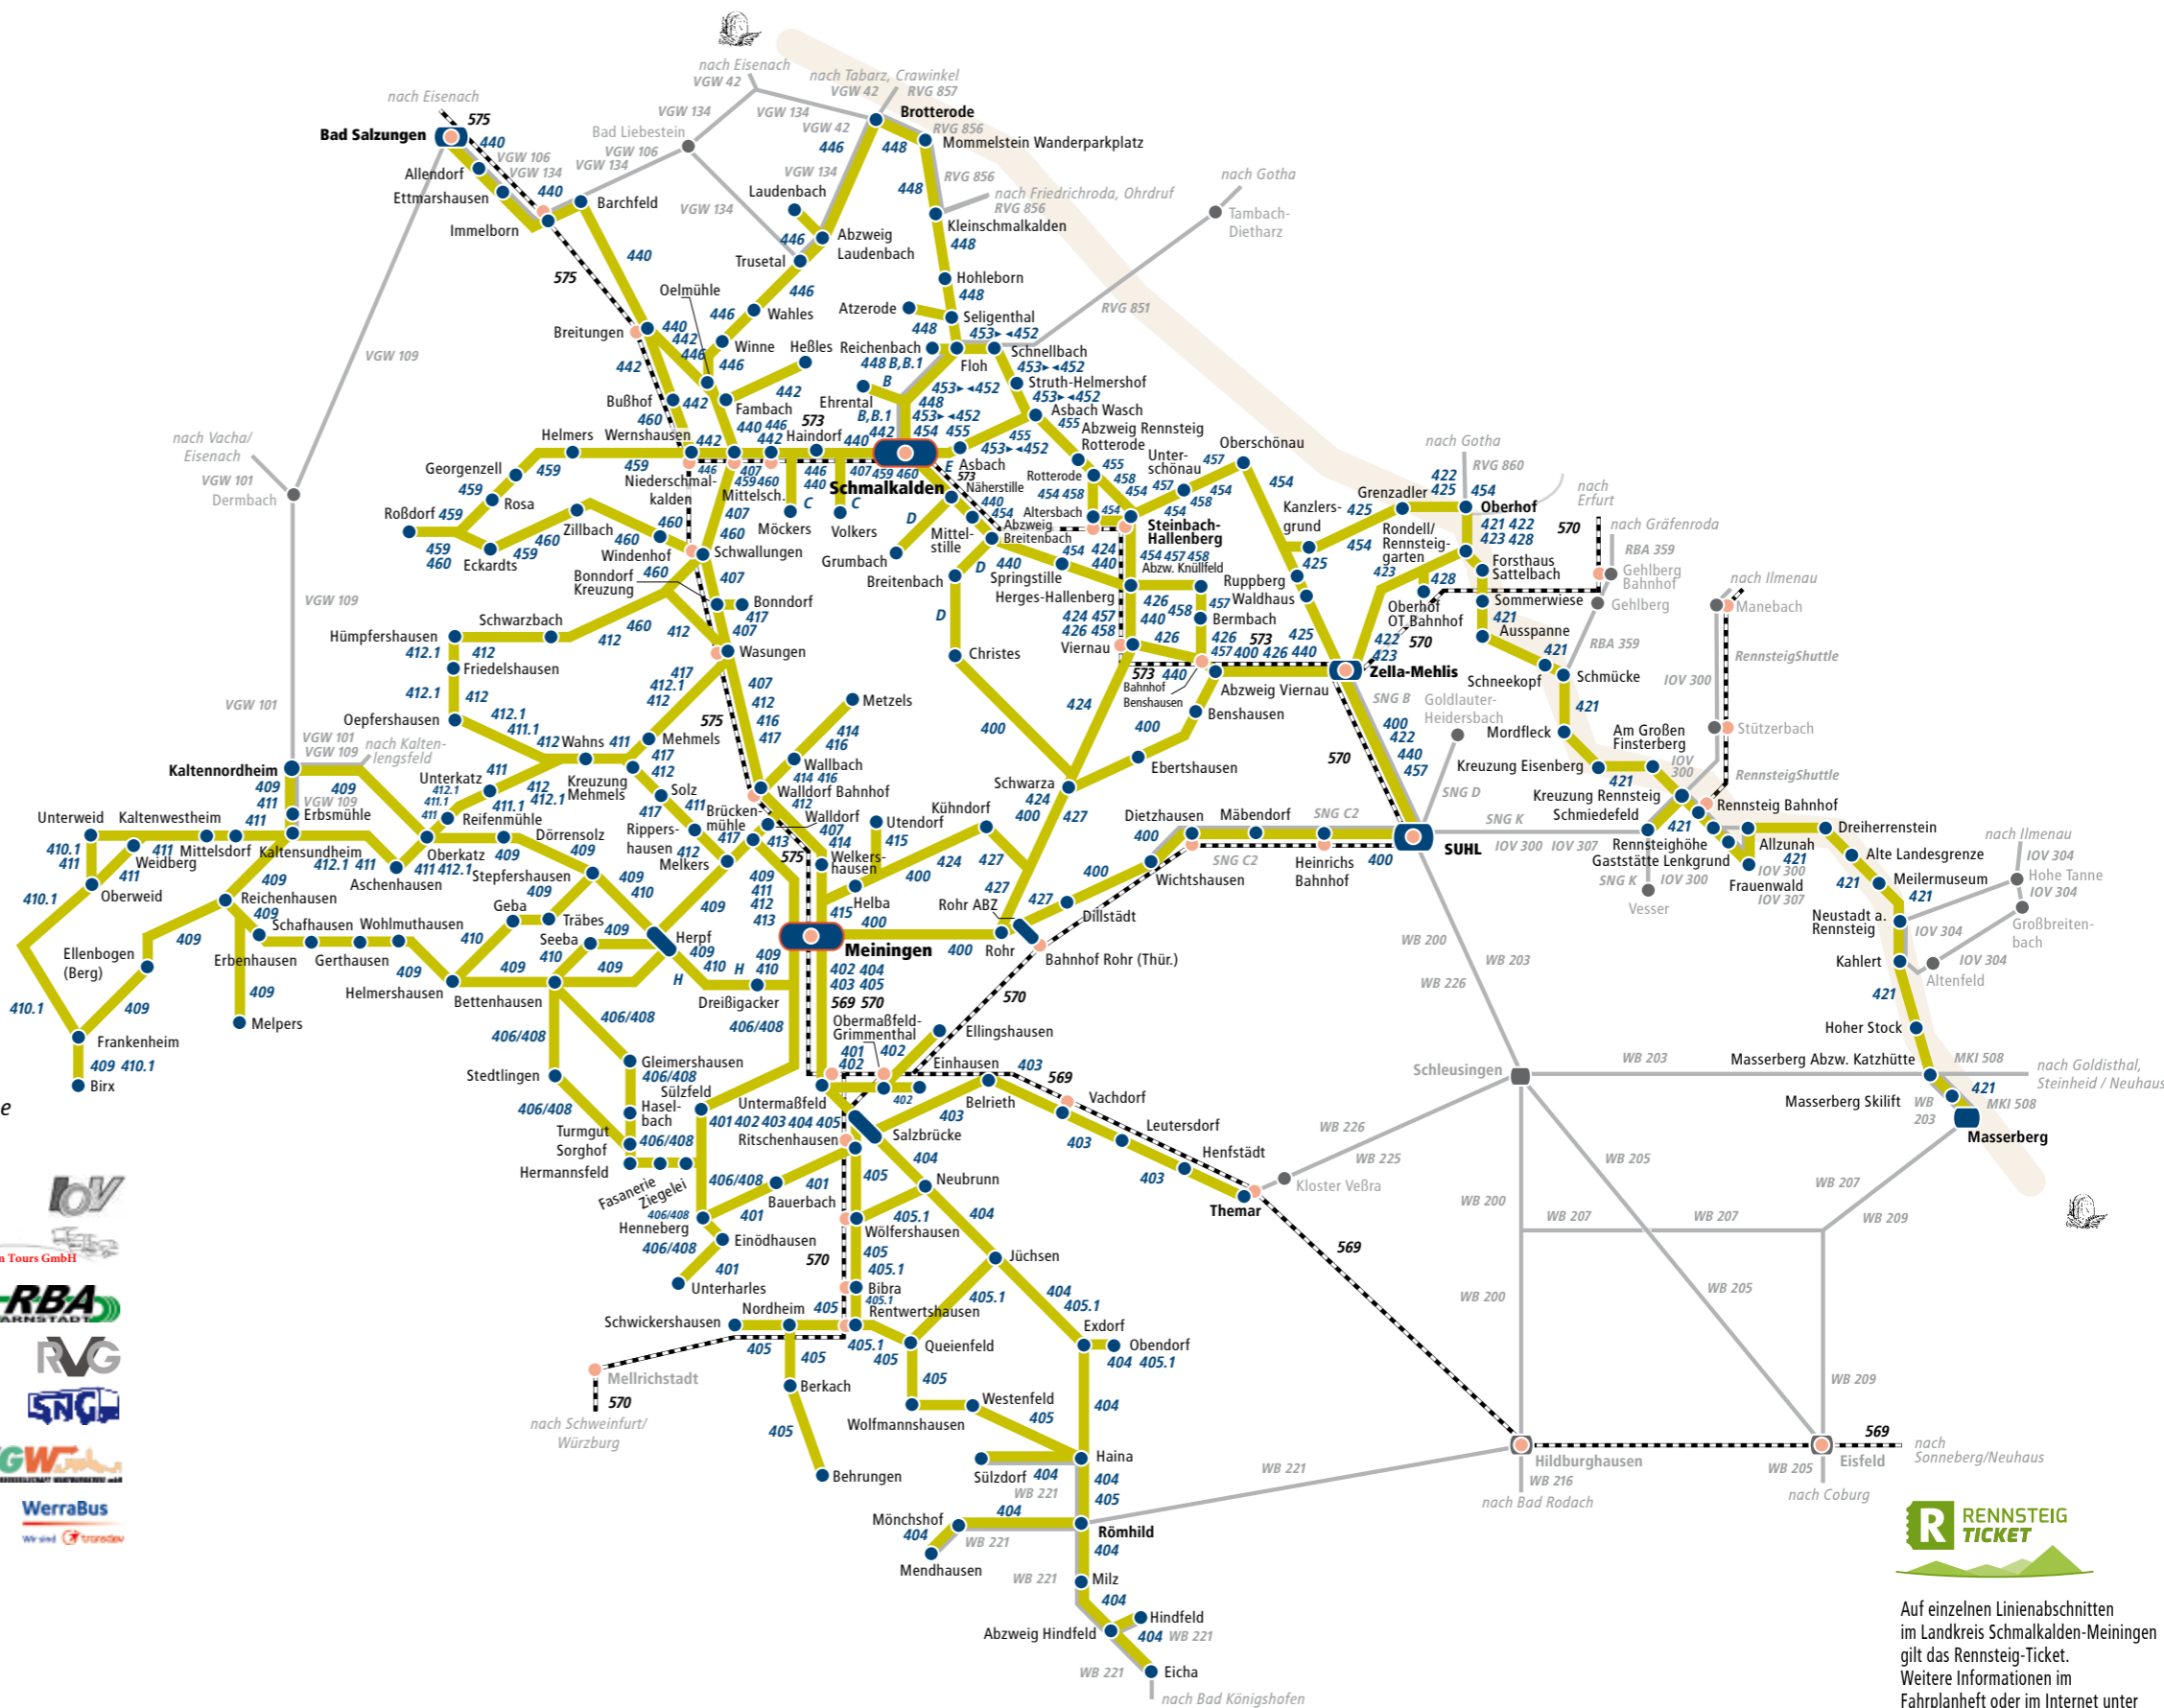

Schmalkalden | Meiningen

Zella-Mehlis | Oberhof

Auszug Streckenkarte Eisenbahn

- railroad network in extracts

Legende - legend

- 409** Buslinie / Liniennummer **MBB Meiningen Busbetriebs GmbH**
Fon: 03693 84540 Bereich Meiningen
Fon: 03683 604067 Bereich Schmalkalden
www.mbb-mgn.de | info@mbb-mgn.de
- Bushalt im Verkehrsgebiet MBB - bus stop
- 200** Buslinie / Liniennummer außerhalb Verkehrsgebiet MBB - bus line
- Bushalt außerhalb Verkehrsgebiet MBB - bus stop
- IOV** **IOV Omnibusverkehr GmbH Ilmenau**
Fon: 03677 88890 | www.iov-ilmenau.de
- MKI** **Ilchmann Tours GmbH**
Fon: 036704 8333 | www.taxi-ilchmann.de
- RBA** **RBA Regionalbus Arnstadt GmbH**
Fon: 03628 61330 | www.rbarnstadt.de
- RVG** **Regionale Verkehrsgemeinschaft Gotha GmbH**
Fon: 03621 398270 | www.rvg-gotha.de
- SNG** **Städtische Nahverkehrsgesellschaft mbH Suhl/Zella-Mehlis**
Fon: 03681 39430 | www.sngonline.de
- VGW** **Verkehrsgesellschaft Wartburgkreis mbH**
Fon: 036921 9130 | www.vgwak.de
- WB** **WerraBus (Transdev GmbH)**
Fon: 01805 1475963* | www.werrabus.de
* (14 Ct/Min. aus dem deutschen Festnetz, Mobilfunk max. 42 Ct/Min.)
- 570** Eisenbahnstrecke / Kursbuchstreckennummer - railway
- Eisenbahnhalt / Umstieg zum Eisenbahnverkehr - train station
- Verlauf Rennsteig
- Ausschnitt Linienetzplan Regionalverkehr in Streckenkarte Eisenbahn

Auf einzelnen Linienabschnitten im Landkreis Schmalkalden-Meiningen gilt das Rennsteig-Ticket. Weitere Informationen im Fahrplanheft oder im Internet unter www.rennsteig-ticket.de.

Ihr zentraler Ansprechpartner im Landkreis Schmalkalden-Meiningen:

MBB Meiningen Busbetriebs GmbH - Am Still 2 - 98617 Sülzfeld
Servicetelefon: 03693 84540 | www.mbb-mgn.de | info@mbb-mgn.de