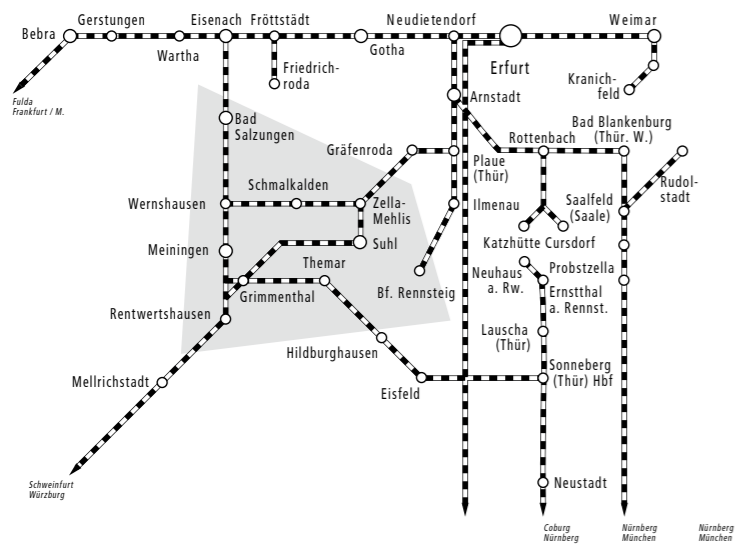

Schmalkalden | Meiningen

Zella-Mehlis | Oberhof

Auszug Streckenkarte Eisenbahn

- railroad network in extracts

Legende - legend

- 409** Buslinie / Liniennummer **MBB Meiningen Busbetriebs GmbH**
Fon: 03693 84540 Bereich Meiningen
Fon: 03683 604067 Bereich Schmalkalden
www.mbb-mgn.de | info@mbb-mgn.de
- Bushalt im Verkehrsgebiet MBB - bus stop
- 200** Buslinie / Liniennummer außerhalb Verkehrsgebiet MBB - bus line
- Bushalt außerhalb Verkehrsgebiet MBB - bus stop
- IOV** **IOV Omnibusverkehr GmbH Ilmenau**
Fon: 03677 88890 | www.iov-ilmenau.de
- MKI** **Ilchmann Tours GmbH**
Fon: 036704 8333 | www.taxi-ilchmann.de
- RBA** **RBA Regionalbus Arnstadt GmbH**
Fon: 03628 61330 | www.rbarnstadt.de
- RVG** **Regionale Verkehrsgemeinschaft Gotha GmbH**
Fon: 03621 398270 | www.rvg-gotha.de
- SNG** **Städtische Nahverkehrsgesellschaft mbH Suhl/Zella-Mehlis**
Fon: 03681 39430 | www.sngonline.de
- VGW** **Verkehrsgesellschaft Wartburgkreis mbH**
Fon: 036921 9130 | www.vgwak.de
- WB** **WerraBus (Transdev GmbH)**
Fon: 01805 1475963* | www.werrabus.de
* (14 Ct/Min. aus dem deutschen Festnetz, Mobilfunk max. 42 Ct/Min.)
- 570** Eisenbahnstrecke / Kursbuchstreckennummer - railway
- Eisenbahnhalt / Umstieg zum Eisenbahnverkehr - train station
- Verlauf Rennsteig
- Ausschnitt Linienetzplan Regionalverkehr in Streckenkarte Eisenbahn

Auf einzelnen Linienabschnitten im Landkreis Schmalkalden-Meiningen gilt das Rennsteig-Ticket. Weitere Informationen im Fahrplanheft oder im Internet unter www.rennsteig-ticket.de.

Ihr zentraler Ansprechpartner im Landkreis Schmalkalden-Meiningen: