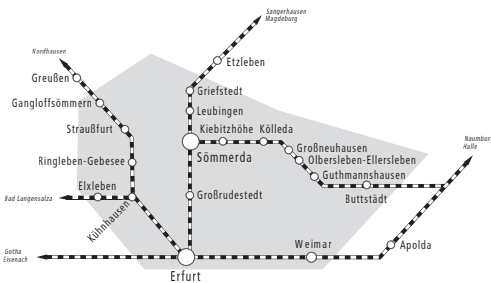

## Sömmerda

Erfurt | Weimar

### Auszug Streckenkarte Eisenbahn

- section of the railway network

### Legende - legend

- Buslinie / Linienweg - bus line
- abweichender Linienweg - alternative route
- 203** Liniennummer - line number
- \* Die Linien 219 und 226 werden nicht durch die VWG des ÖPNV Sömmerda betrieben, sondern durch die PVG Weimarer Land.
- Eisenbahnstrecken - railway
- Bahnhof / Umstieg zum Bahnverkehr - train station
- Ausschnitt Liniennetzplan Regionalverkehr in Streckenkarte Eisenbahn